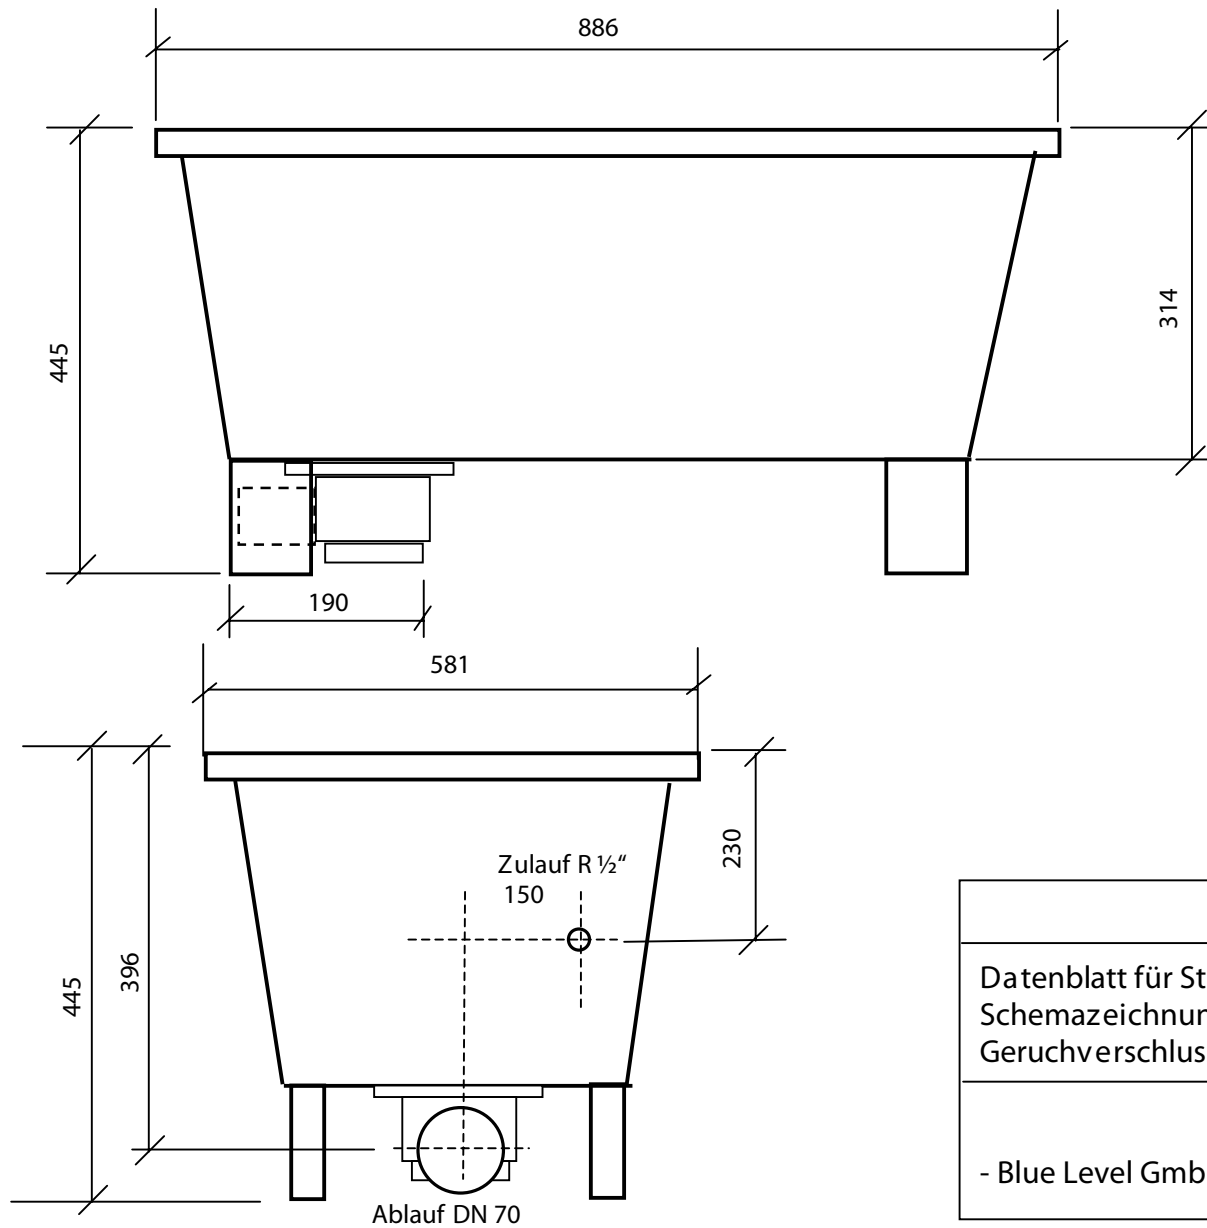

Datenblatt Stiefelwaschanlage Einbauversion V1/2 Schemazeichnung	
Blue Level GmbH, <a href="http://www.schuhputzmaschine.ch">www.schuhputzmaschine.ch</a>	

Datenblatt für Stiefelwaschanlage Einbauversion V3 Schemazeichnung mit Schlammfang und Geruchverschluss	
- Blue Level GmbH <a href="http://www.schuhputzmaschine.ch">www.schuhputzmaschine.ch</a>	