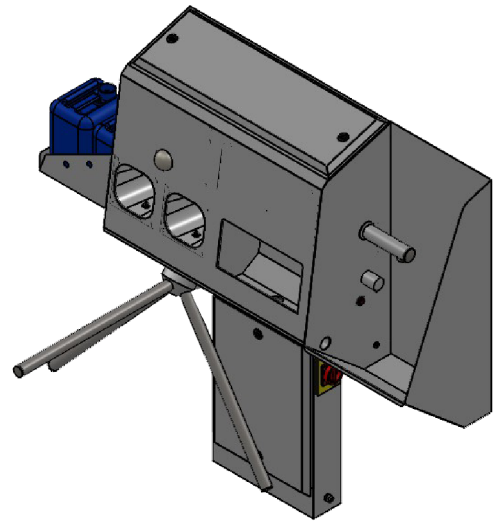

Blue Level GmbH
Säntisstrasse 17
CH-8280 Kreuzlingen
Switzerland

Eingangskontrolle mit Handwäsche,
Hand-Trockner und Desinfektion
Wandmontage mit Durchlaufsrichtung Rechts

eShop: <http://www.schuhputzmaschine.ch>
eMail: info@bluelevel.ch