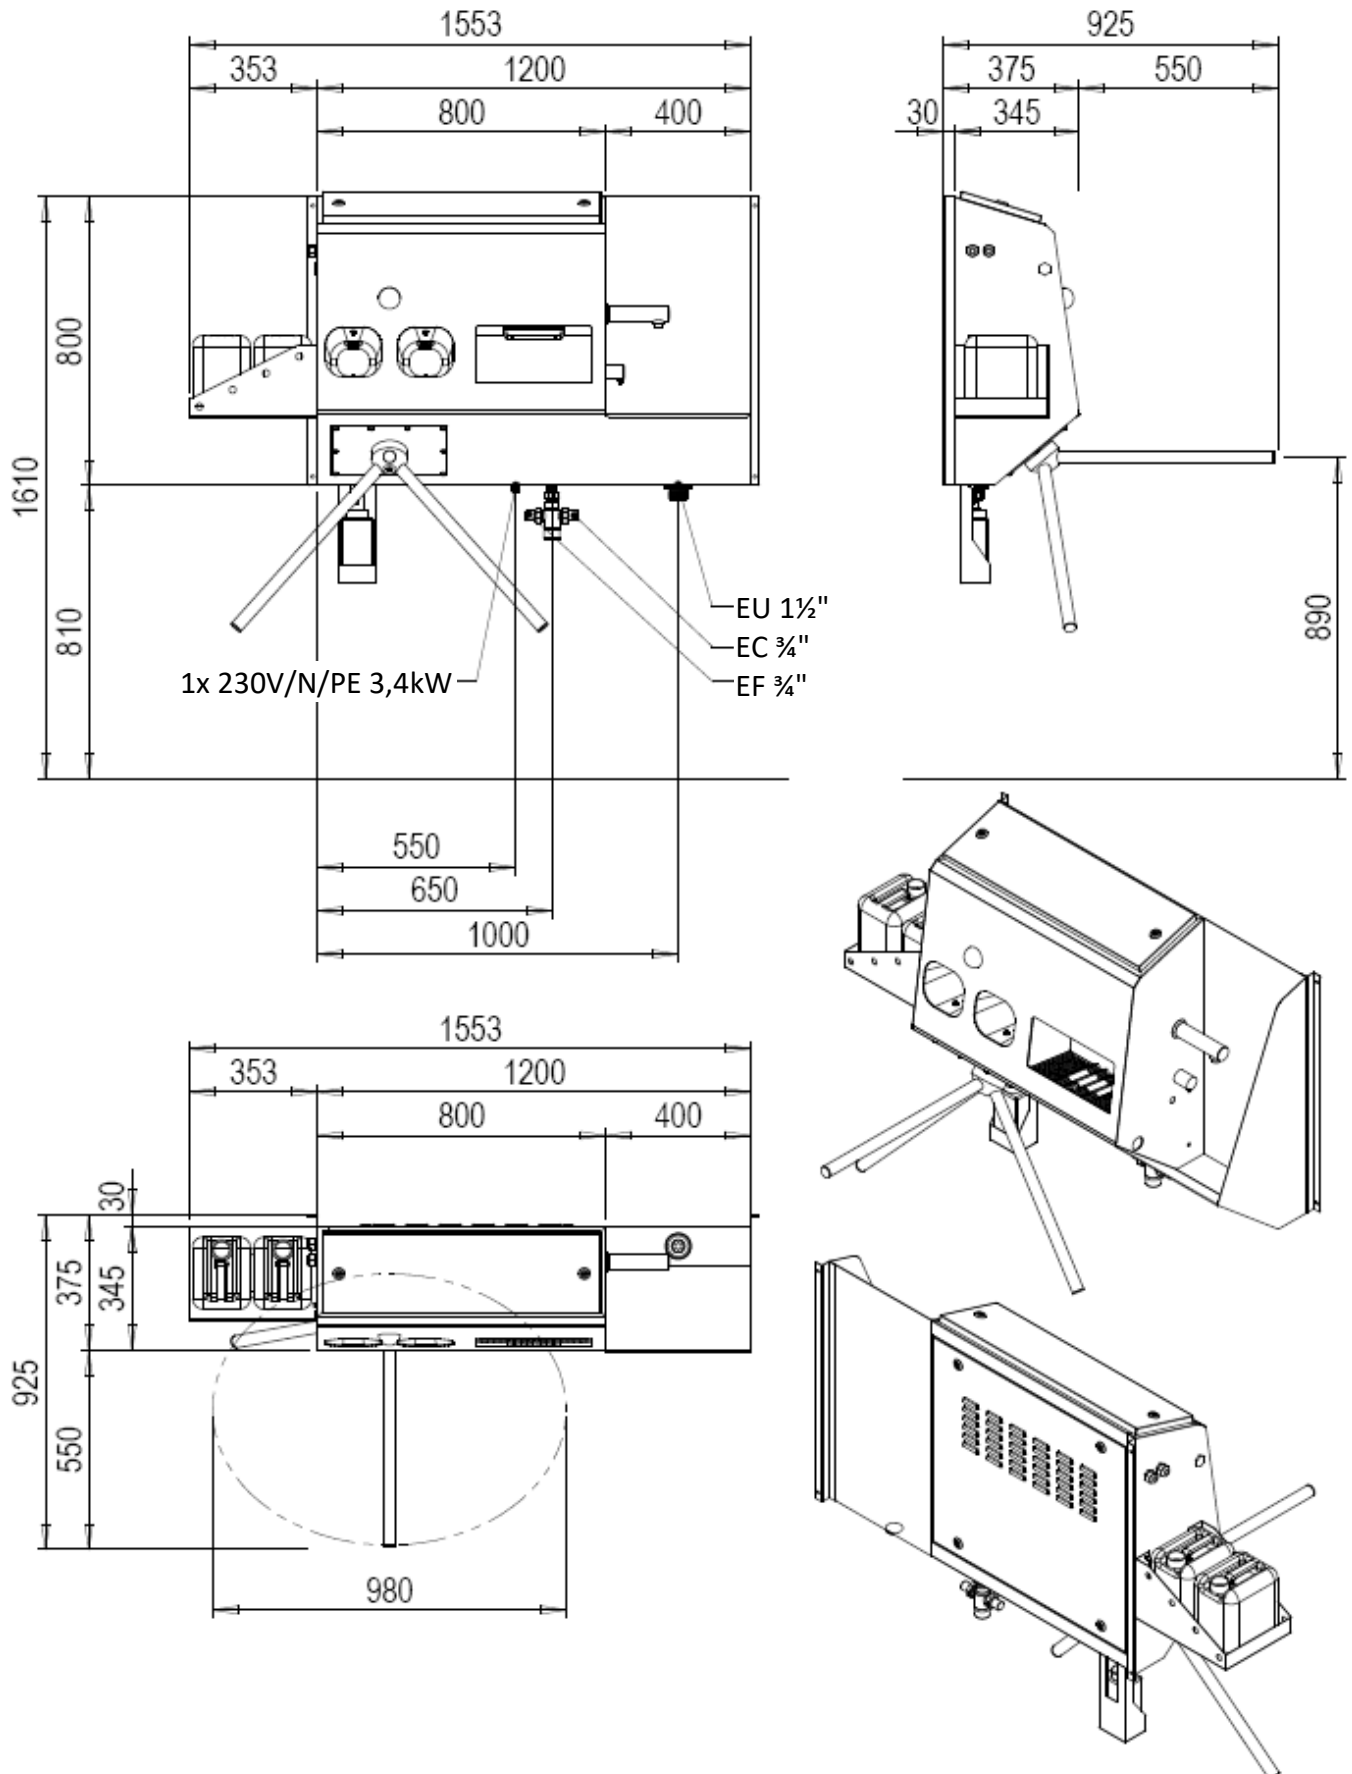

Blue Level GmbH
Säntisstrasse 17
CH-8280 Kreuzlingen
Switzerland

Contrôle de acces avec lavabo et
sèche-mains et désinfection
Montage mural avec sens de passage à droite
(EKH-00041)

eShop: <http://www.schuhput>
eMail: info@bluelevel.ch