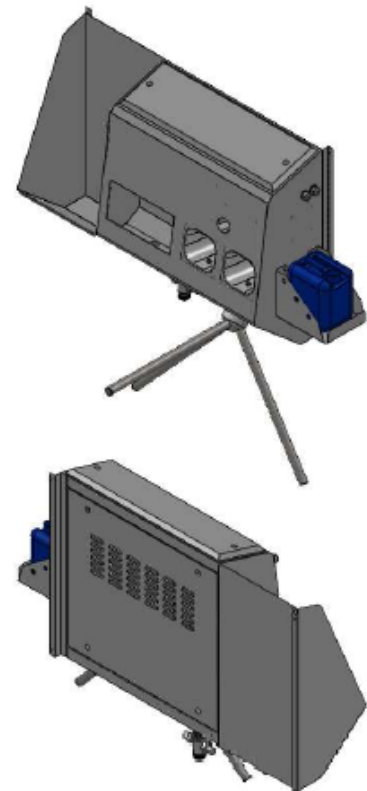

Blue Level GmbH
Säntisstrasse 17
CH-8280 Kreuzlingen
Switzerland

Contrôle de acces avec lavabo et
sèche-mains et désinfection
Montage mural avec sens de passage à gauche
(EKH-00041)

eShop: <http://www.schuhput>
eMail: info@bluelevel.ch