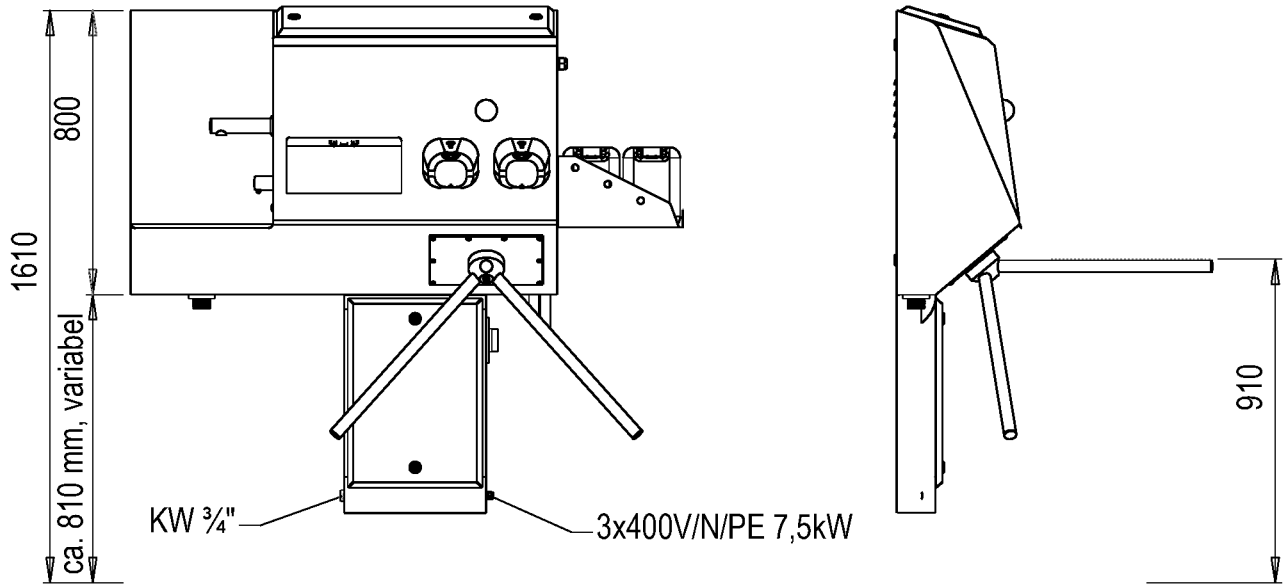

Blue Level GmbH
Säntisstrasse 17
CH-8280 Kreuzlingen
Switzerland

Eingangskontrolle mit Handwäsche,
Hand-Trockner und Desinfektion
Wandmontage mit Durchlaufsrichtung Links

eShop: <http://www.schuhputzmaschine.ch>
eMail: info@bluelevel.ch