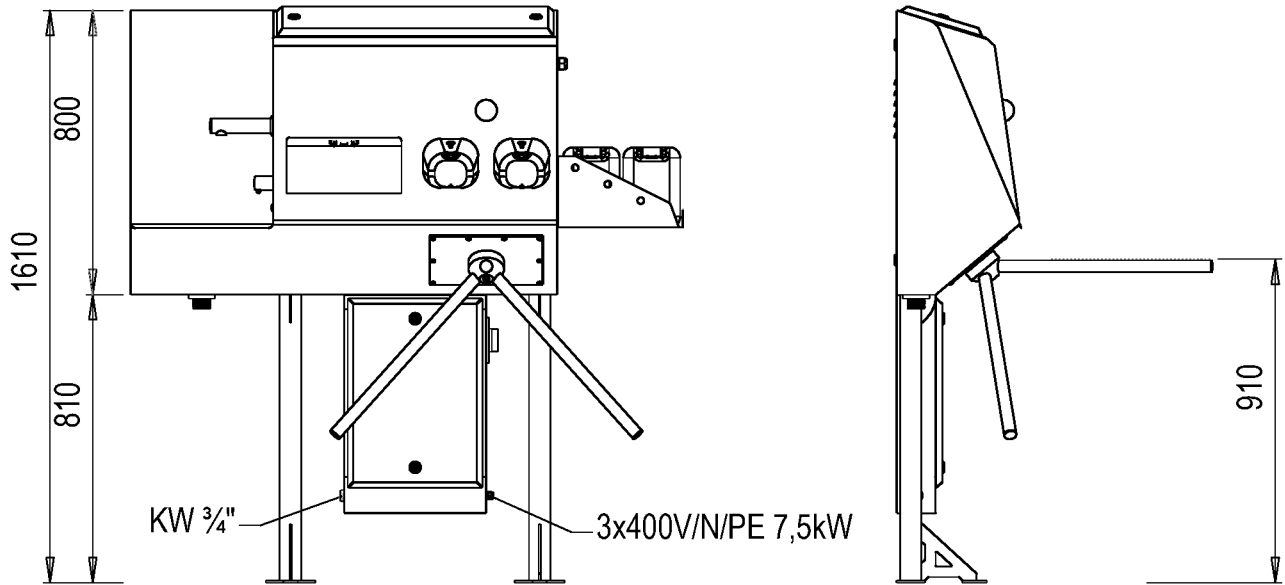

Blue Level GmbH
Säntisstrasse 17
CH-8280 Kreuzlingen
Switzerland

Eingangskontrolle mit Handwäsche,
Hand-Trockner und Desinfektion
Standversion mit Durchlaufsrichtung Links

eShop: <http://www.schuhputzmaschine.ch>
eMail: info@bluelevel.ch