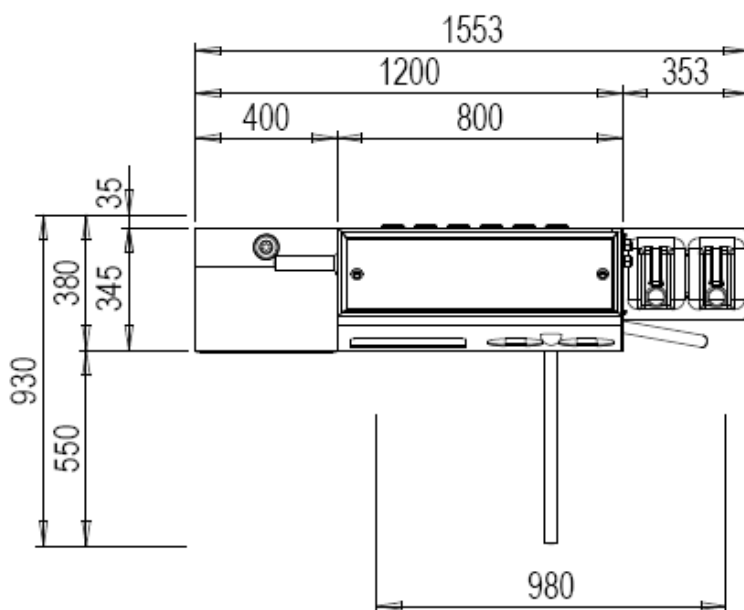

Blue Level GmbH
Säntisstrasse 17
CH-8280 Kreuzlingen
Switzerland

Contrôle de acces avec lavabo et
sèche-mains et désinfection
Version sur pied avec sens de passage à gauche
(EKH-00042)

eShop: <http://www.schuhput>
eMail: info@bluelevel.ch