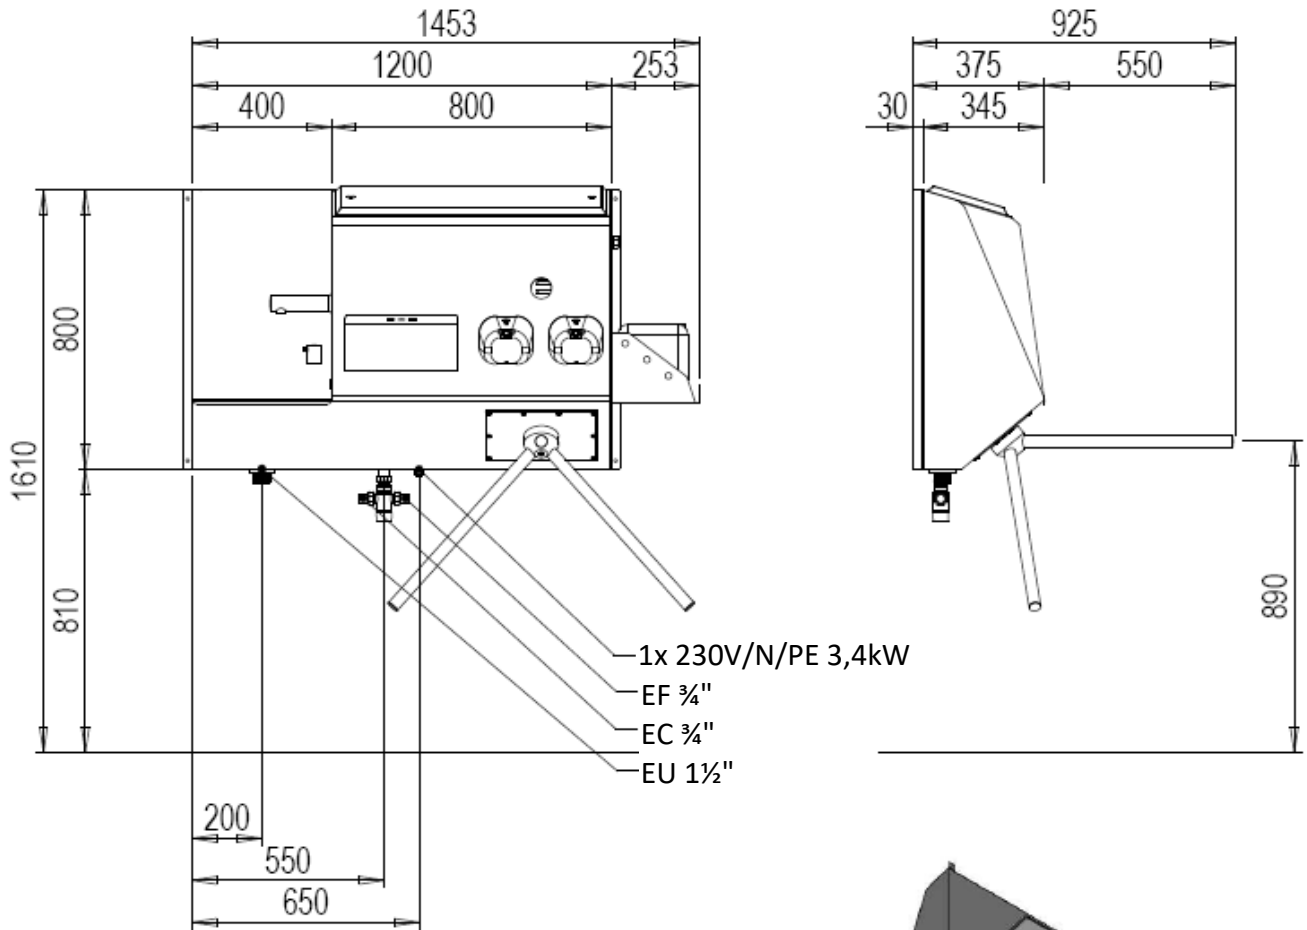

Blue Level GmbH
Säntisstrasse 17
CH-8280 Kreuzlingen
Switzerland

Contrôle de acces avec lavabo et
sèche-mains et désinfection
Montage mural avec sens de passage à gauche
(EKH-00041)

eShop: <http://www.schuhput>
eMail: info@bluelevel.ch

Blue Level GmbH
Säntisstrasse 17
CH-8280 Kreuzlingen
Switzerland

Contrôle de acces avec lavabo et
sèche-mains et désinfection
Montage mural avec sens de passage à droite
(EKH-00041)

eShop: <http://www.schuhput>
eMail: info@bluelevel.ch