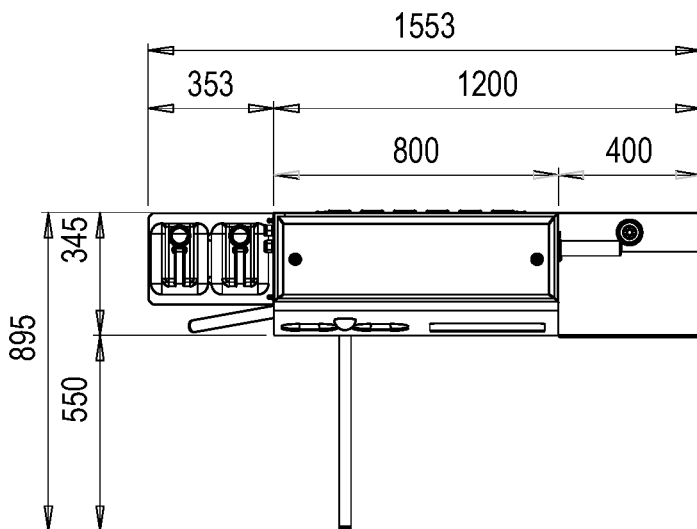

Blue Level GmbH
Säntisstrasse 17
CH-8280 Kreuzlingen
Switzerland

Eingangskontrolle mit Handwäsche,
Hand-Trockner und Desinfektion
Wandmontage mit Durchlaufsrichtung Rechts

eShop: <http://www.schuhputzmaschine.ch>
eMail: info@bluelevel.ch