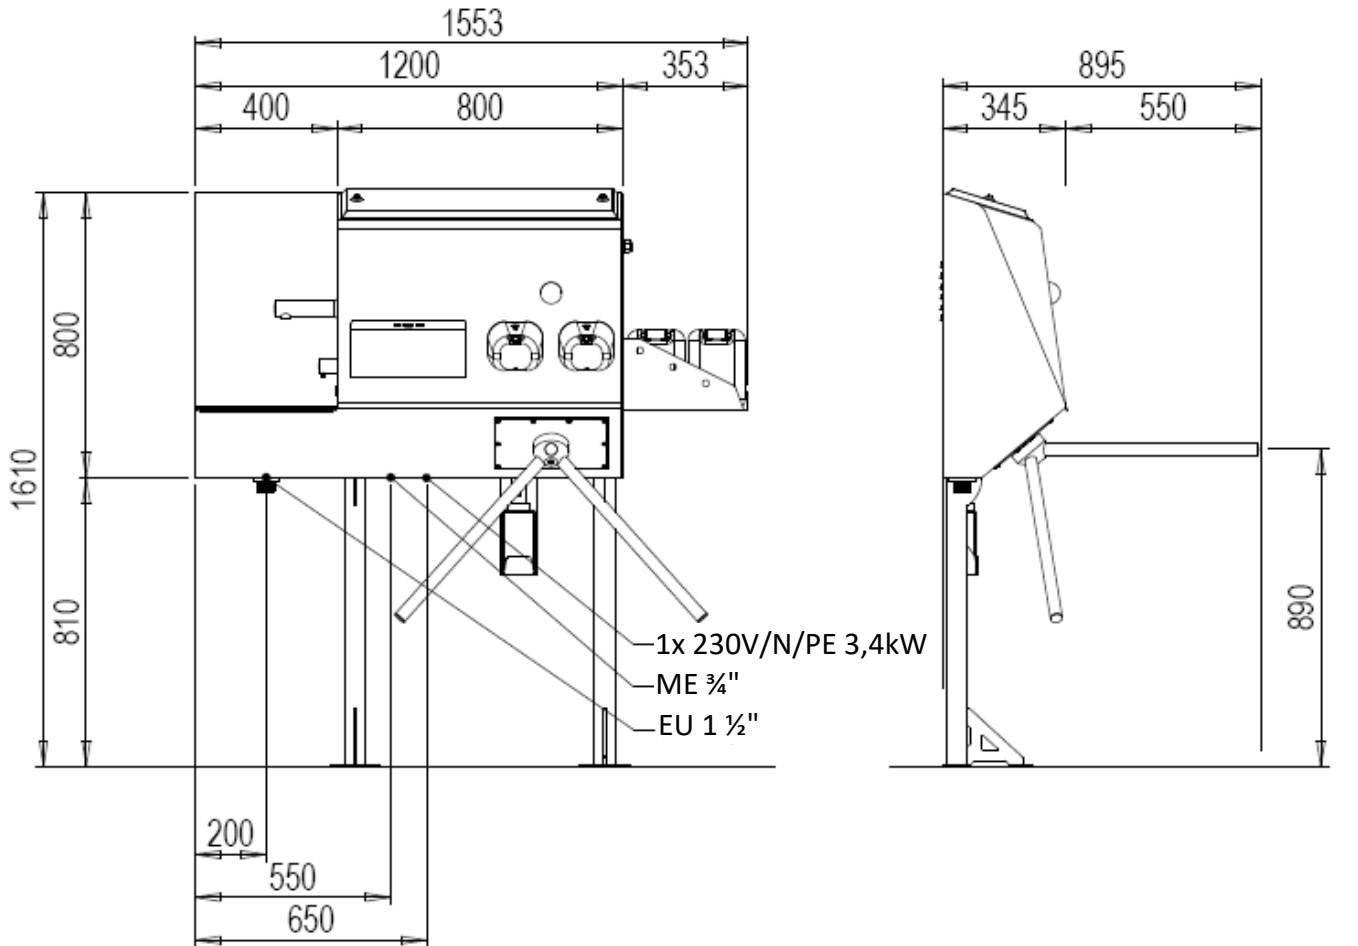

Blue Level GmbH
Säntisstrasse 17
CH-8280 Kreuzlingen
Switzerland

Contrôle de acces avec lavabo et
sèche-mains et désinfection
Montage mural avec sens de passage à gauche
(EKH-00041)

eShop: <http://www.schuhput>
eMail: info@bluelevel.ch

Blue Level GmbH
Säntisstrasse 17
CH-8280 Kreuzlingen
Switzerland

Contrôle de acces avec lavabo et
sèche-mains et désinfection
Montage mural avec sens de passage à droite
(EKH-00041)

eShop: <http://www.schuhput>
eMail: info@bluelevel.ch