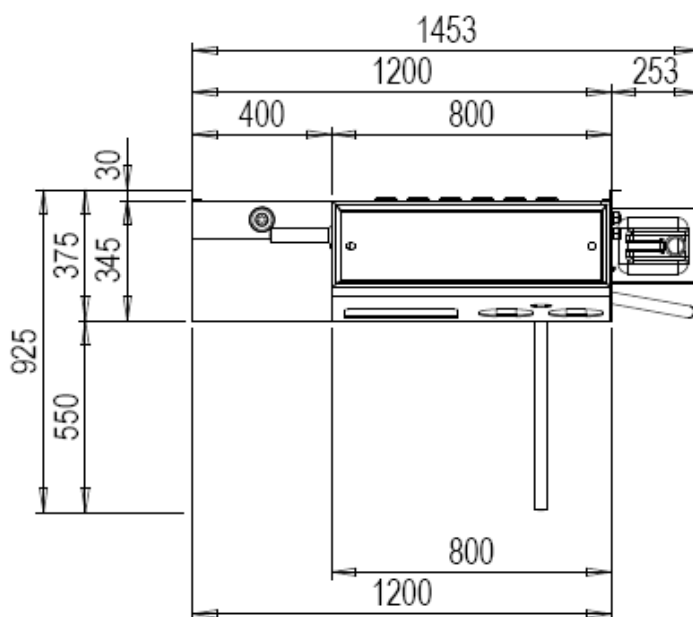

Blue Level GmbH
Säntisstrasse 17
CH-8280 Kreuzlingen
Switzerland

Contrôle de acces avec lavabo et
sèche-mains et désinfection
Montage mural avec sens de passage à gauche
(EKH-00041)

eShop: <http://www.schuhput>
eMail: info@bluelevel.ch