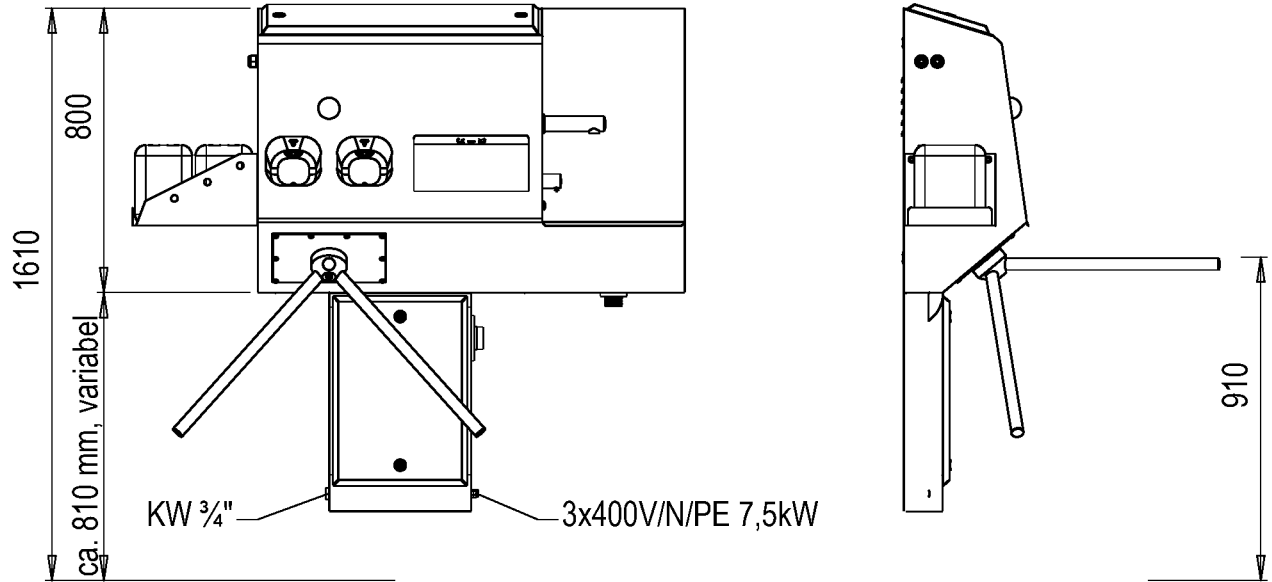

Blue Level GmbH
Säntisstrasse 17
CH-8280 Kreuzlingen
Switzerland

Eingangskontrolle mit Handwäsche,
Hand-Trockner und Desinfektion
Wandmontage mit Durchlaufsrichtung Rechts

eShop: <http://www.schuhputzmaschine.ch>
eMail: info@bluelevel.ch