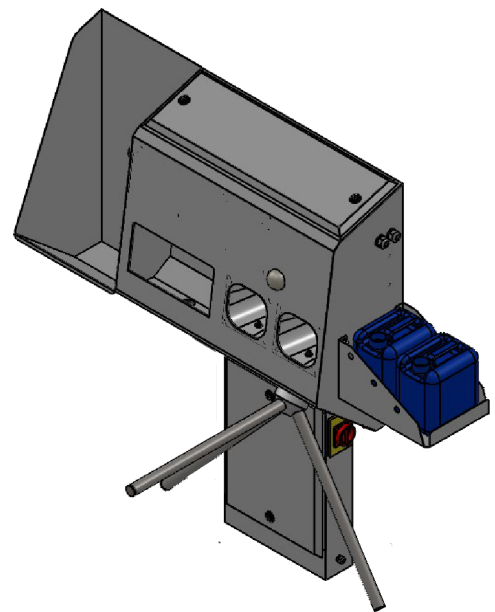

Blue Level GmbH
Säntisstrasse 17
CH-8280 Kreuzlingen
Switzerland

Eingangskontrolle mit Handwäsche,
Hand-Trockner und Desinfektion
Wandmontage mit Durchlaufsrichtung Links

eShop: <http://www.schuhputzmaschine.ch>
eMail: info@bluelevel.ch