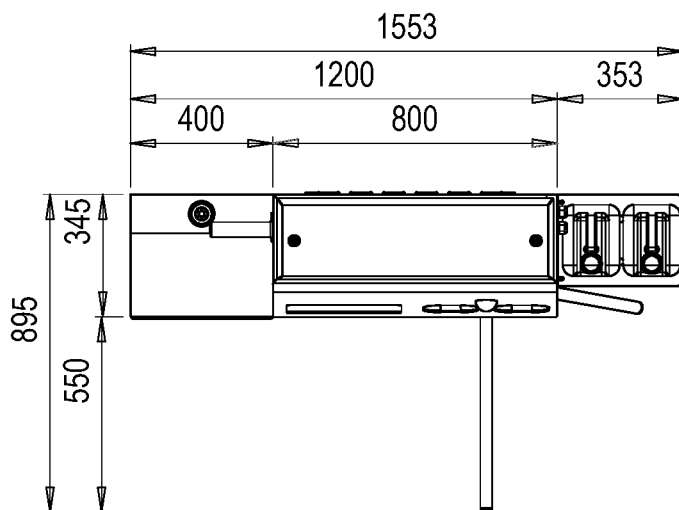

Blue Level GmbH
Säntisstrasse 17
CH-8280 Kreuzlingen
Switzerland

Eingangskontrolle mit Handwäsche,
Hand-Trockner und Desinfektion
Wandmontage mit Durchlaufsrichtung Links

eShop: <http://www.schuhputzmaschine.ch>
eMail: info@bluelevel.ch