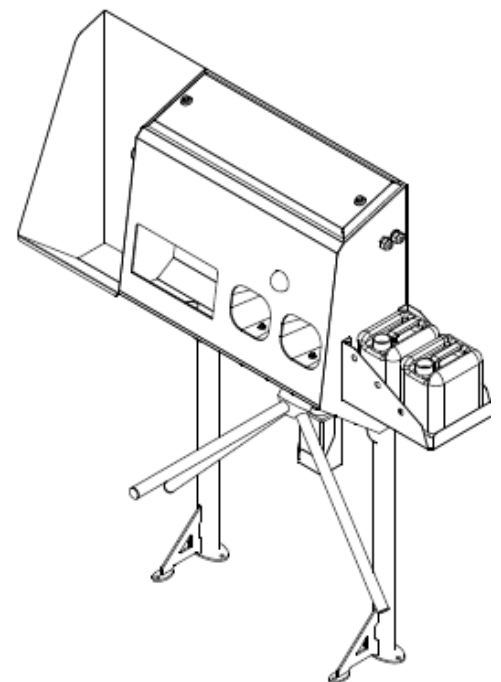

Blue Level GmbH
Säntisstrasse 17
CH-8280 Kreuzlingen
Switzerland

Contrôle de acces avec lavabo et
sèche-mains et désinfection
Version sur pied avec sens de passage à gauche
(EKH-00042)

eShop: <http://www.schuhput>
eMail: info@bluelevel.ch