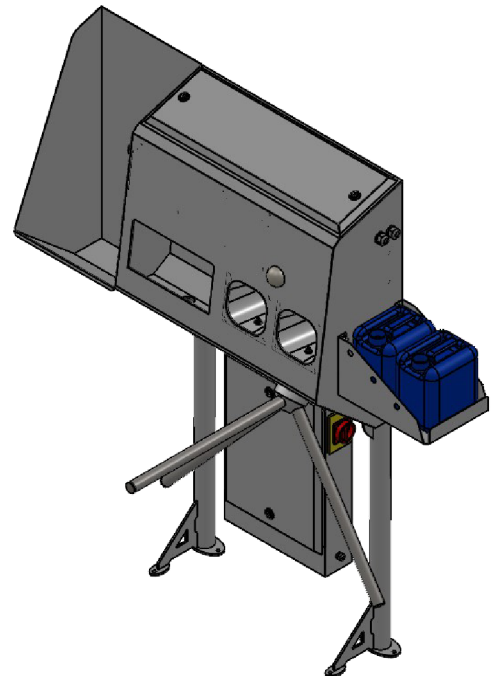

Blue Level GmbH
Säntisstrasse 17
CH-8280 Kreuzlingen
Switzerland

Eingangskontrolle mit Handwäsche,
Hand-Trockner und Desinfektion
Standversion mit Durchlaufsrichtung Links

eShop: <http://www.schuhputzmaschine.ch>
eMail: info@bluelevel.ch