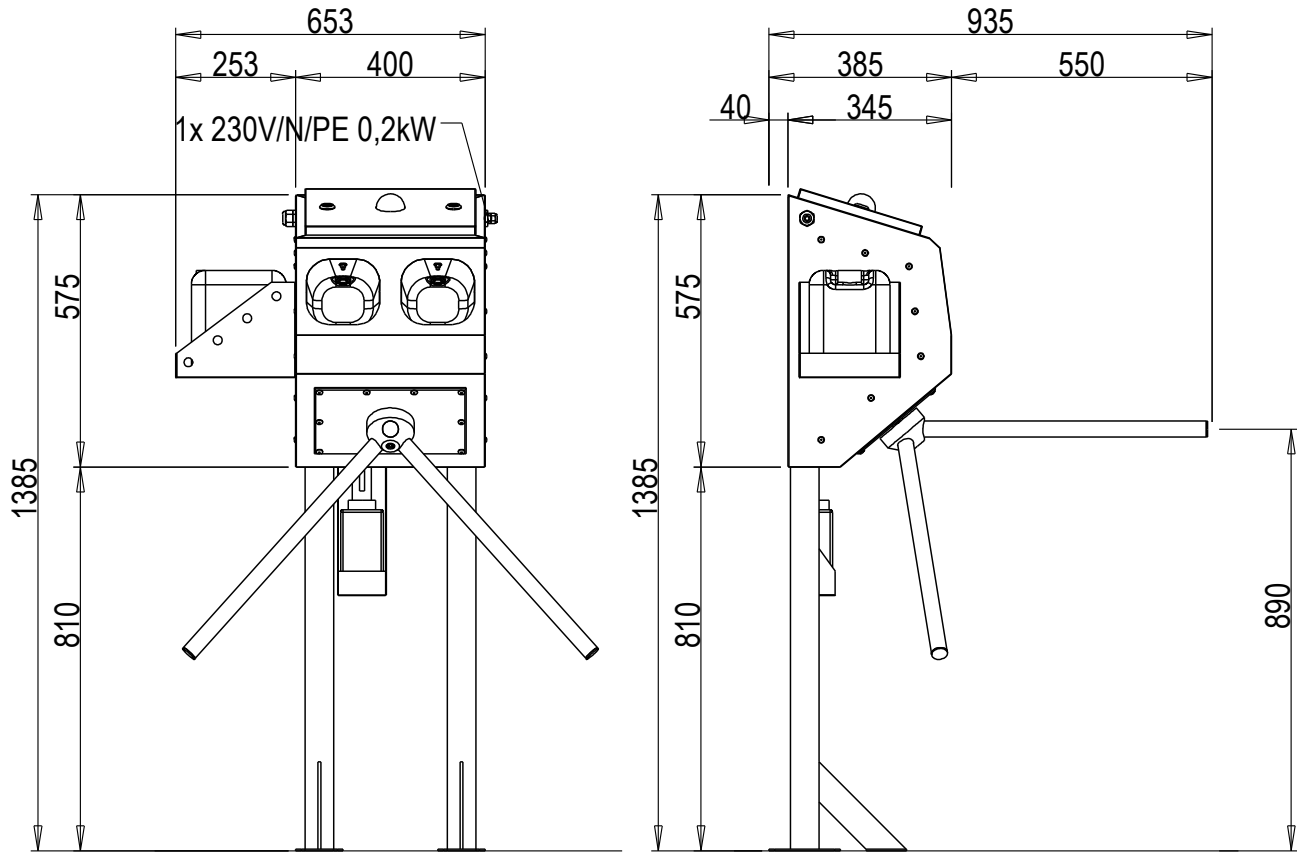

Blue Level GmbH
Säntisstrasse 17
CH-8280 Kreuzlingen
Switzerland

Eingangskontrolle Hygenschleuse ECO Standversion mit Handdesinfektion

eShop: www.schuhputzmaschine.ch
eMail: info@bluelevel.ch