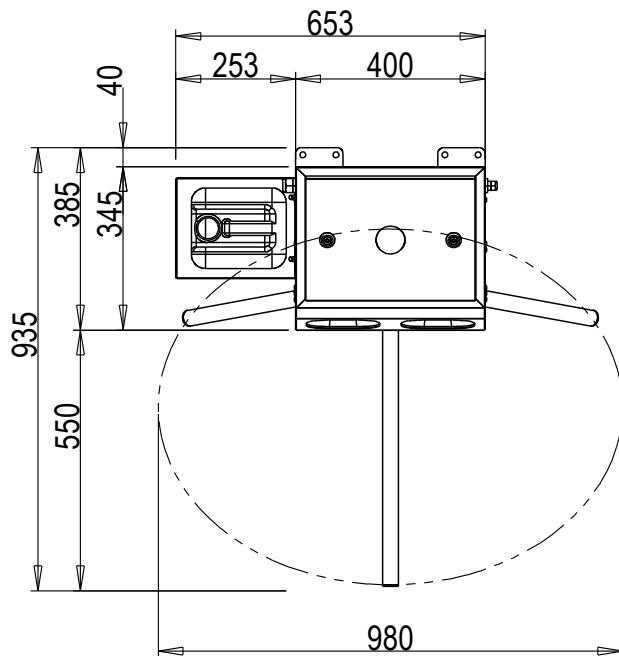

Blue Level GmbH
Säntisstrasse 17
CH-8280 Kreuzlingen
Switzerland

Eingangskontrolle Hygenschleuse ECO Standversion mit Handdesinfektion

eShop: www.schuhputzmaschine.ch
eMail: info@bluelevel.ch