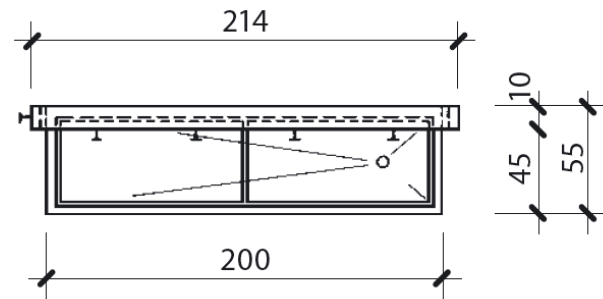

Blue Level GmbH
Säntisstrasse 17
CH-8280 Kreuzlingen
Suisse

eShop: www.schuhputzmaschine.ch
eMail: info@bluelevel.ch

Installation de nettoyage des chaussures sur sol, sur un coté avec 4 stations

1 Betonelement
einseitig nutzbar