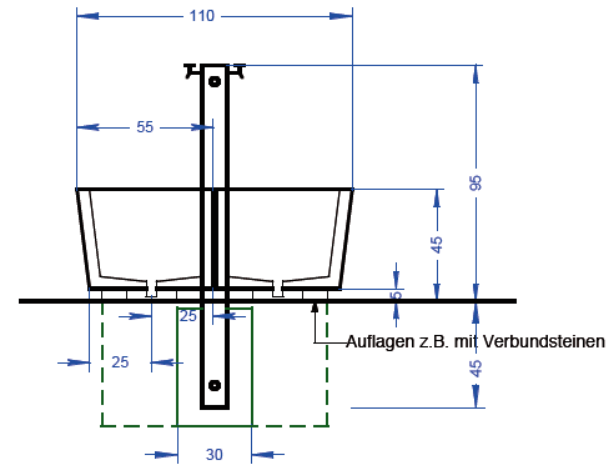

Blue Level GmbH
Säntisstrasse 17
CH-8280 Kreuzlingen
Suisse

eShop: www.schuhputzmaschine.ch
eMail: info@bluelevel.ch

Installation de nettoyage des chaussures sur sol, sur deux coté avec 8 stations

2 Betonelemente
doppelseitig nutzbar