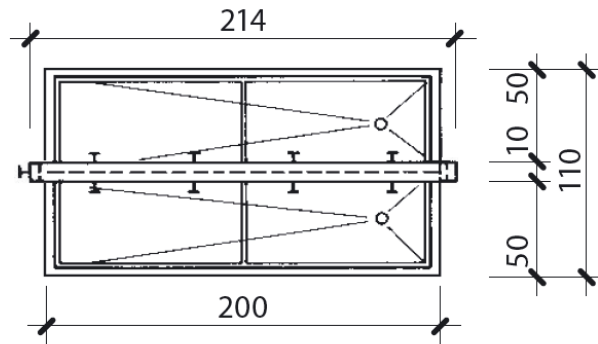

Blue Level GmbH
Säntisstrasse 17
CH-8280 Kreuzlingen
Suisse

eShop: www.schuhputzmaschine.ch
eMail: info@bluelevel.ch

Installation de nettoyage des chaussures sur sol, sur deux coté avec 8 stations

2 Betonelemente
doppelseitig nutzbar