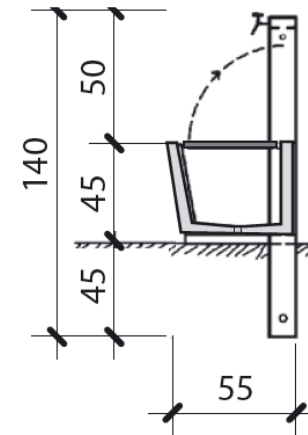

Blue Level GmbH
Säntisstrasse 17
CH-8280 Kreuzlingen
Suisse

eShop: www.schuhputzmaschine.ch
eMail: info@bluelevel.ch

Installation de nettoyage des chaussures sur sol, sur un coté avec 8 stations

2 Betonelement
einseitig nutzbar