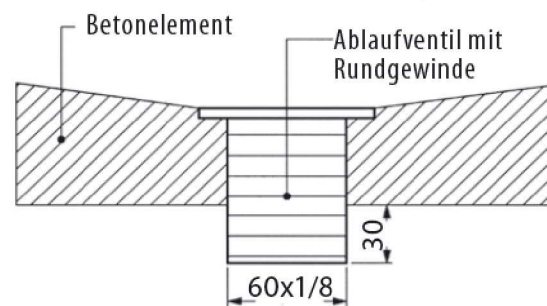

**Données techniques pour l'installation de nettoyage des chaussures sur sol,  
 4, 8 ou 16 stations**

**Grundriss**

**Querschnitt**

**Detail Ablauf  
 Waschtrog**

Ablauf mit Aussenge-  
 winde, Typ Geberit  
 Art. Nr. 352.330.08.1

### Précisions :

- Lors de la commande, veuillez nous indiquer si vous souhaitez que le drain et le raccordement d'eau soient placés à gauche ou à droite (voir dessin)
- Les auges peuvent également être encastrés
- Rincer la plomberie et la tuyauterie de lavage supérieure avant la mise en service
- Pression maximale : 5 bars
- Installez des filtres fins dans la conduite d'alimentation
- La conduite résiste à une pression de service maximale de 6 bars. Si la pression est supérieure, un réducteur de pression doit être installé
- Les tuyaux doivent être vidés en cas de risque de gel
- Les robinets ne sont pas inclus. Sous la rubrique « accessoires », vous trouverez de nombreux robinets et brosses de lavage
- Les prix ne comprennent pas les travaux préparatoires sur le site, ni l'installation et le transport. L'installation doit être effectuée par un plombier ou une entreprise de construction locale
- Les fondations / supports, le raccordement d'eau et l'évacuation avec collecteur de boue doivent être installés au préalable par le client