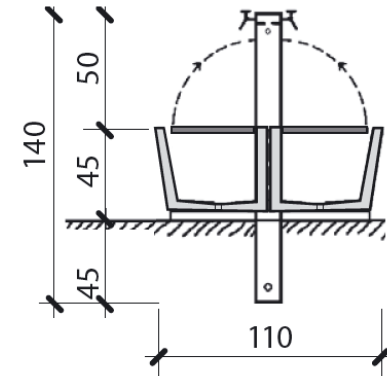

Blue Level GmbH
Säntisstrasse 17
CH-8280 Kreuzlingen
Suisse

eShop: www.schuhputzmaschine.ch
eMail: info@bluelevel.ch

Installation de nettoyage des chaussures sur sol, sur deux coté avec 8 stations

2 Betonelemente
doppelseitig nutzbar