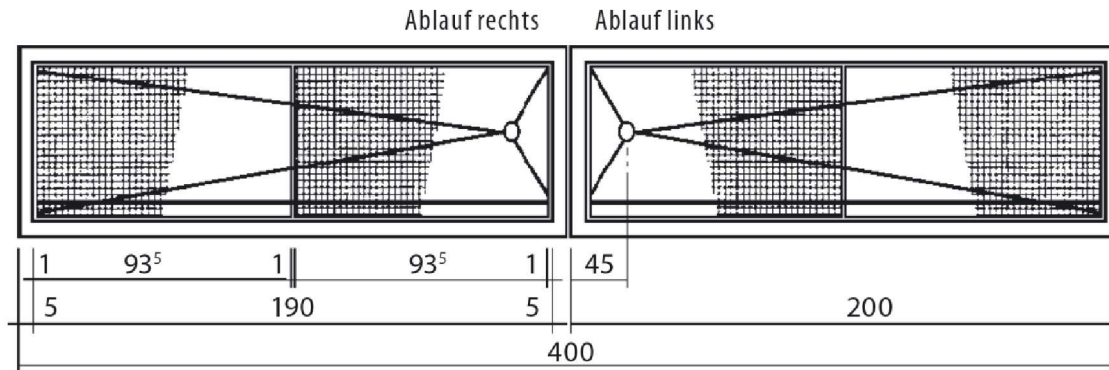

**Données techniques pour l'installation de nettoyage des chaussures sur sol,  
 4, 8 ou 16 stations**

**Grundriss**

**Querschnitt**

**Detail Ablauf  
 Waschtrog**

Ablauf mit Aussenge-  
 winde, Typ Geberit  
 Art. Nr. 352.330.08.1