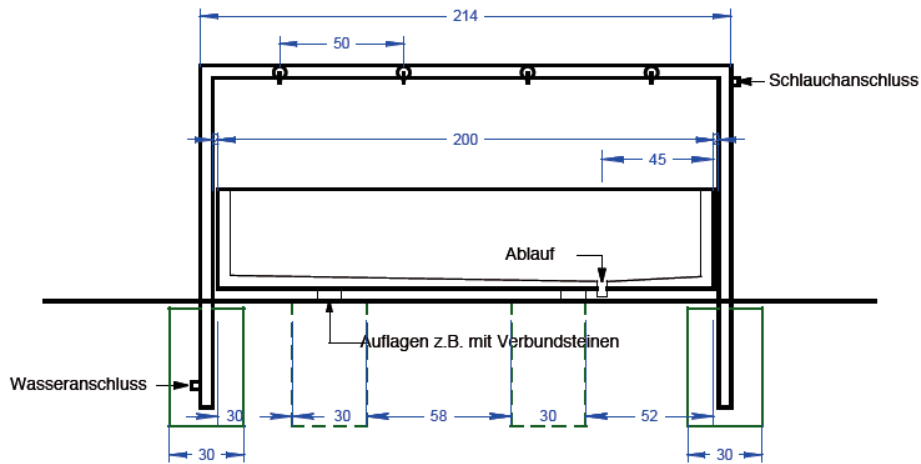

Blue Level GmbH
Säntisstrasse 17
CH-8280 Kreuzlingen
Suisse

eShop: www.schuhputzmaschine.ch
eMail: info@bluelevel.ch

Installation de nettoyage des chaussures sur sol, sur deux coté avec 8 stations

2 Betonelemente
doppelseitig nutzbar