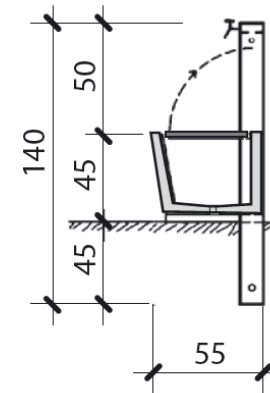

1 Betonelement
einseitig nutzbar