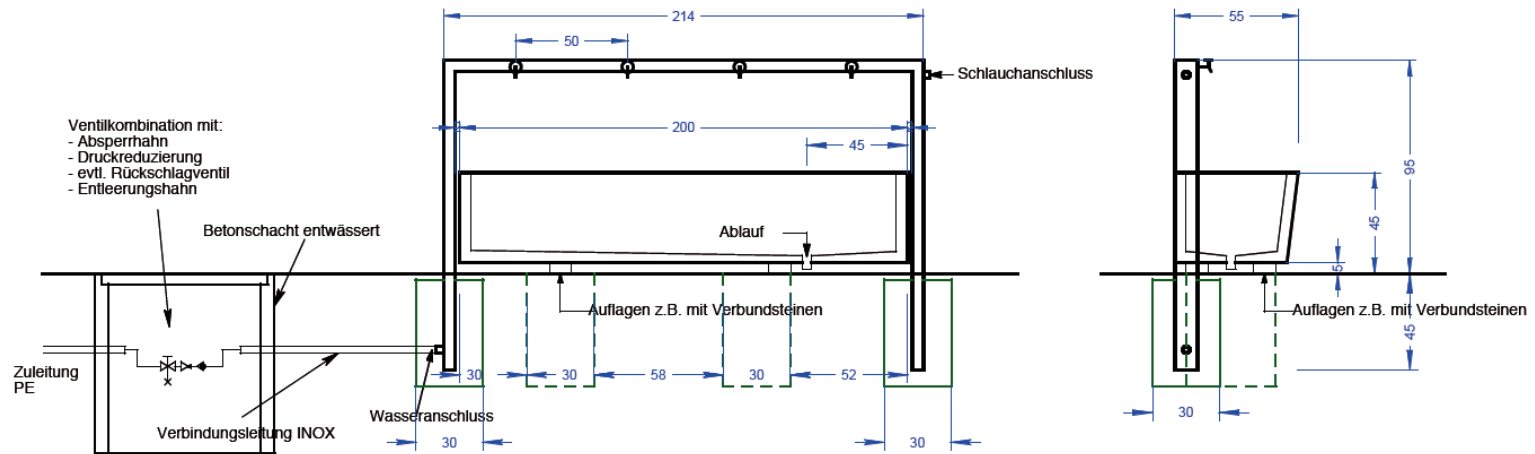

Blue Level GmbH
Säntisstrasse 17
CH-8280 Kreuzlingen
Suisse

eShop: www.schuhputzmaschine.ch
eMail: info@bluelevel.ch

Installation de nettoyage des chaussures sur sol, sur un coté avec 4 stations

1 Betonelement
einseitig nutzbar