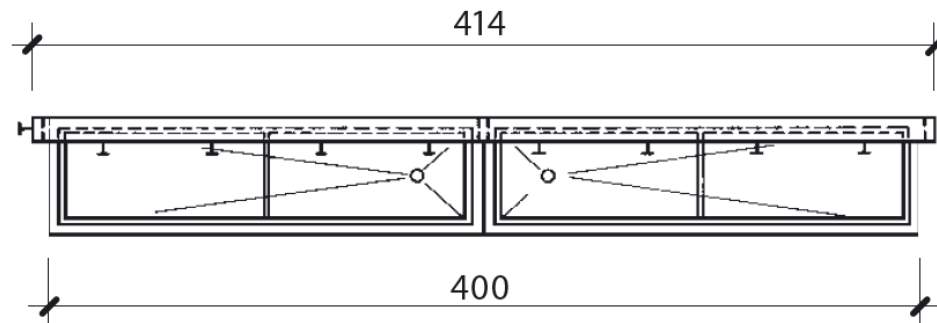

Blue Level GmbH
Säntisstrasse 17
CH-8280 Kreuzlingen
Suisse

eShop: www.schuhputzmaschine.ch
eMail: info@bluelevel.ch

Installation de nettoyage des chaussures sur sol, sur un coté avec 8 stations

2 Betonelement
einseitig nutzbar