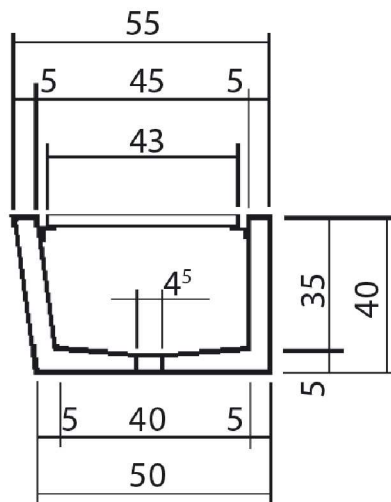

**Données techniques pour l'installation de nettoyage des chaussures sur sol,  
 4, 8 ou 16 stations**

**Grundriss**

**Querschnitt**

**Detail Ablauf  
 Waschtrog**

Ablauf mit Aussenge-  
 winde, Typ Geberit  
 Art. Nr. 352.330.08.1