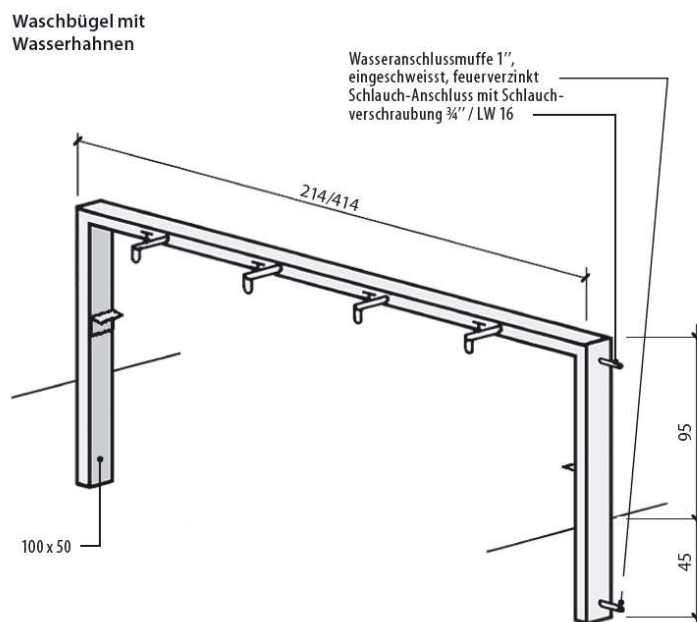

**Données techniques pour l'installation de nettoyage des chaussures sur sol,  
 4, 8 ou 16 stations**

**Grundriss**

**Querschnitt**

**Detail Ablauf  
 Waschtrog**

Ablauf mit Aussenge-  
 winde, Typ Geberit  
 Art. Nr. 352.330.08.1

### Précisions :

- Lors de la commande, veuillez nous indiquer si vous souhaitez que le drain et le raccordement d'eau soient placés à gauche ou à droite (voir dessin)
- Les auges peuvent également être encastrés
- Rincer la plomberie et la tuyauterie de lavage supérieure avant la mise en service
- Pression maximale : 5 bars
- Installez des filtres fins dans la conduite d'alimentation
- La conduite résiste à une pression de service maximale de 6 bars. Si la pression est supérieure, un réducteur de pression doit être installé
- Les tuyaux doivent être vidés en cas de risque de gel
- Les robinets ne sont pas inclus. Sous la rubrique « accessoires », vous trouverez de nombreux robinets et brosses de lavage
- Les prix ne comprennent pas les travaux préparatoires sur le site, ni l'installation et le transport. L'installation doit être effectuée par un plombier ou une entreprise de construction locale
- Les fondations / supports, le raccordement d'eau et l'évacuation avec collecteur de boue doivent être installés au préalable par le client