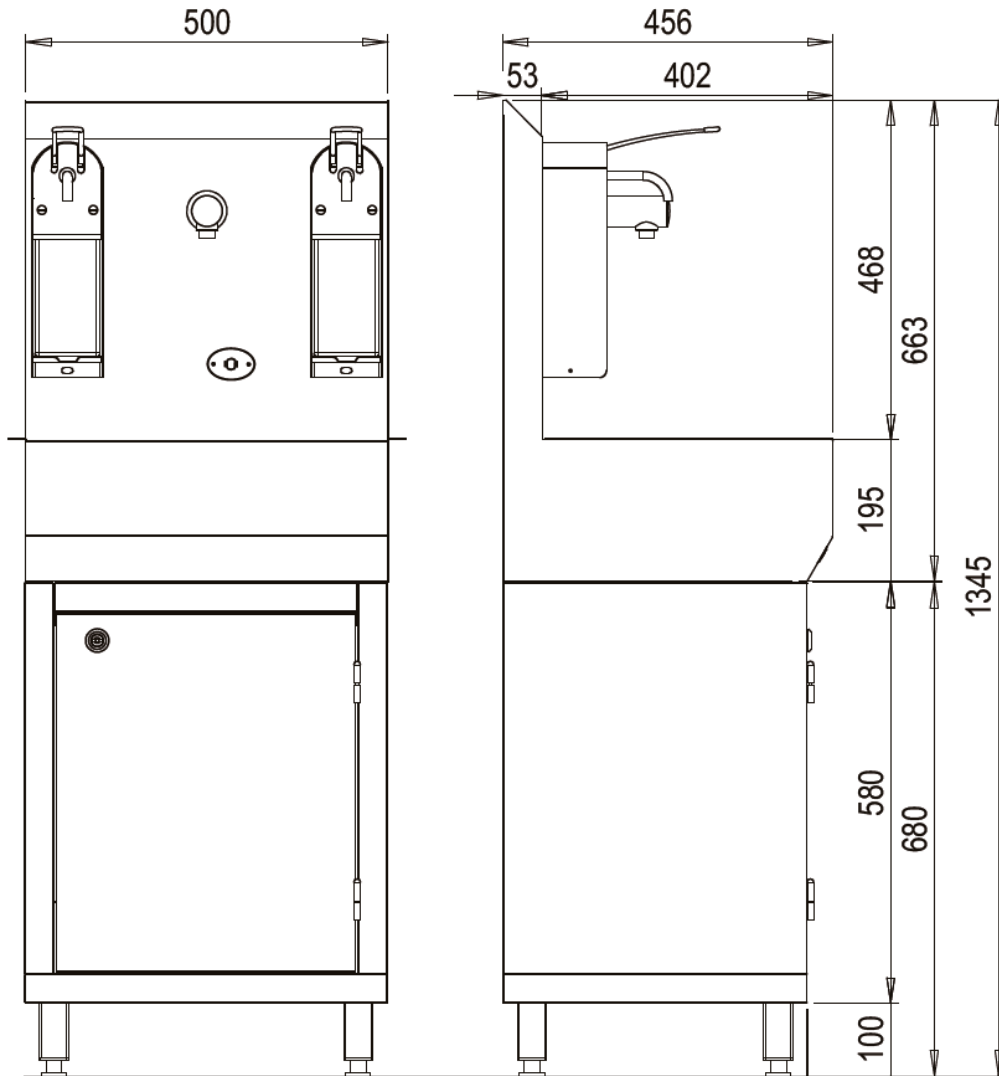

### Handwaschbecken Sensor mit Unterschrank

### Technische Daten:

<b>Elektroanschluss Sensor</b>	230 V/N/PE
<b>Warmwasseranschluss</b>	½"
<b>Kaltwasseranschluss</b>	½"
<b>Wasserablauf</b>	1 ½"