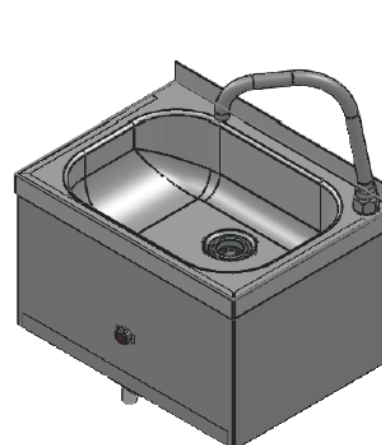

Blue Level GmbH
Säntisstrasse 17
CH-8280 Kreuzlingen
Switzerland

eShop: www.schuhputzmaschine.ch
eMail: info@bluelevel.ch

Lavabo acier inox
Version : 400 x 295 mm, avec capteur