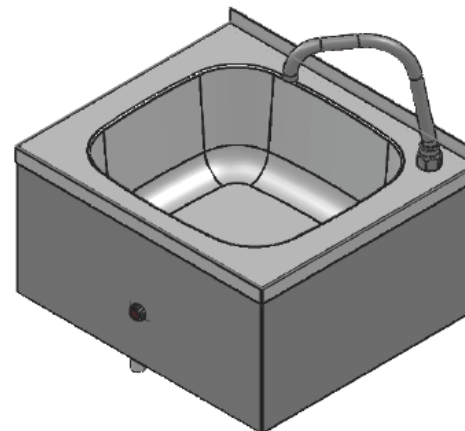

Blue Level GmbH  
Säntisstrasse 17  
CH-8280 Kreuzlingen  
Switzerland

eShop: [www.schuhputzmaschine.ch](http://www.schuhputzmaschine.ch)  
eMail: [info@bluelevel.ch](mailto:info@bluelevel.ch)

Lavabo acier inox  
Version : 470 x 410 mm, avec capteur

Blue Level GmbH  
Säntisstrasse 17  
CH-8280 Kreuzlingen  
Switzerland

eShop: [www.schuhputzmaschine.ch](http://www.schuhputzmaschine.ch)  
eMail: [info@bluelevel.ch](mailto:info@bluelevel.ch)

Lavabo acier inox  
Version : 470 x 410 mm, avec genou-valve

Lavabo acier inox  
Version : 400 x 295 mm, avec genou-valve

Commande au Genou