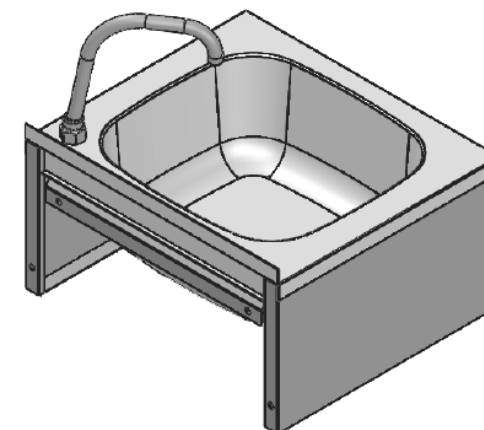

Blue Level GmbH
Säntisstrasse 17
CH-8280 Kreuzlingen
Switzerland

eShop: www.schuhputzmaschine.ch
eMail: info@bluelevel.ch

Lavabo acier inox
Version : 470 x 410 mm, avec genou-valve

Commande au Genou