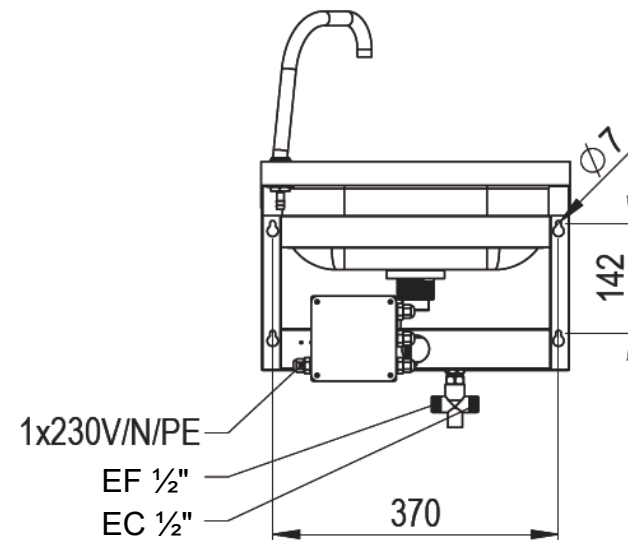

Blue Level GmbH
Säntisstrasse 17
CH-8280 Kreuzlingen
Switzerland

eShop: www.schuhputzmaschine.ch
eMail: info@bluelevel.ch

Lavabo acier inox
Version : 400 x 295 mm, avec capteur