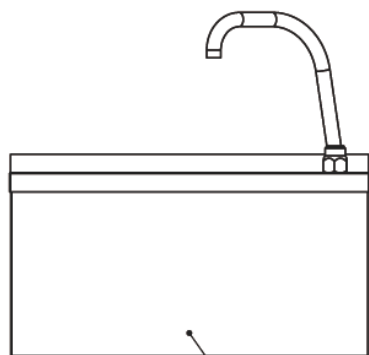

Blue Level GmbH
Säntisstrasse 17
CH-8280 Kreuzlingen
Switzerland

eShop: www.schuhputzmaschine.ch
eMail: info@bluelevel.ch

Lavabo acier inox
Version : 470 x 410 mm, avec genou-valve

Commande au Genou