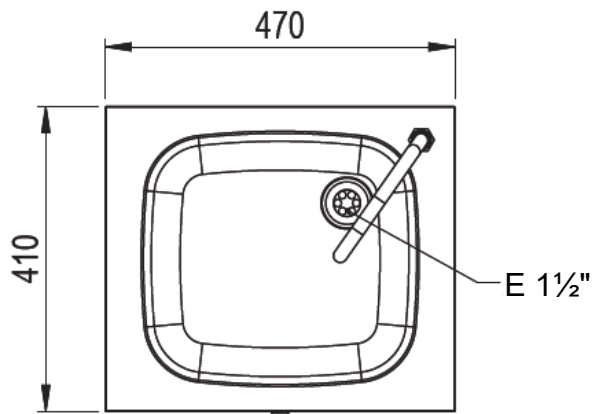

Blue Level GmbH  
Säntisstrasse 17  
CH-8280 Kreuzlingen  
Switzerland

eShop: [www.schuhputzmaschine.ch](http://www.schuhputzmaschine.ch)  
eMail: [info@bluelevel.ch](mailto:info@bluelevel.ch)

Lavabo acier inox  
Version : 470 x 410 mm, avec capteur

Blue Level GmbH  
Säntisstrasse 17  
CH-8280 Kreuzlingen  
Switzerland

eShop: [www.schuhputzmaschine.ch](http://www.schuhputzmaschine.ch)  
eMail: [info@bluelevel.ch](mailto:info@bluelevel.ch)

Lavabo acier inox  
Version : 470 x 410 mm, avec genou-valve

Lavabo acier inox  
Version : 400 x 295 mm, avec genou-valve

Commande au Genou