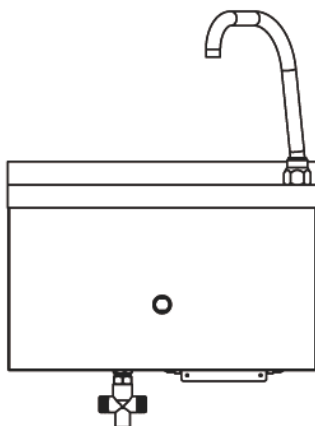

Blue Level GmbH
Säntisstrasse 17
CH-8280 Kreuzlingen
Switzerland

eShop: www.schuhputzmaschine.ch
eMail: info@bluelevel.ch

Lavabo acier inox
Version : 400 x 295 mm, avec capteur