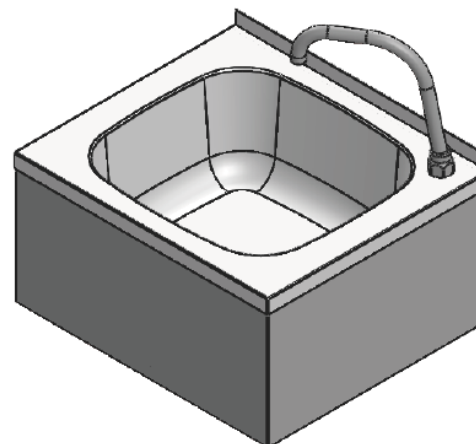

Blue Level GmbH
Säntisstrasse 17
CH-8280 Kreuzlingen
Switzerland

eShop: www.schuhputzmaschine.ch
eMail: info@bluelevel.ch

Lavabo acier inox
Version : 470 x 410 mm, avec genou-valve

Commande au Genou