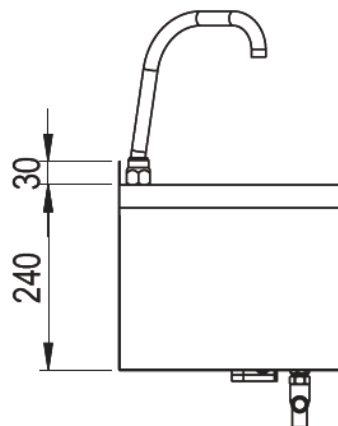

Blue Level GmbH
Säntisstrasse 17
CH-8280 Kreuzlingen
Switzerland

eShop: www.schuhputzmaschine.ch
eMail: info@bluelevel.ch

Lavabo acier inox
Version : 400 x 295 mm, avec capteur