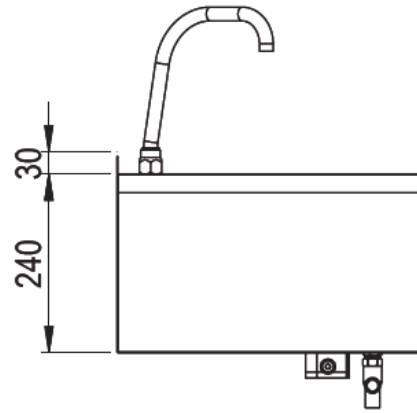

Blue Level GmbH
Säntisstrasse 17
CH-8280 Kreuzlingen
Switzerland

eShop: www.schuhputzmaschine.ch
eMail: info@bluelevel.ch

Lavabo acier inox
Version : 470 x 410 mm, avec capteur