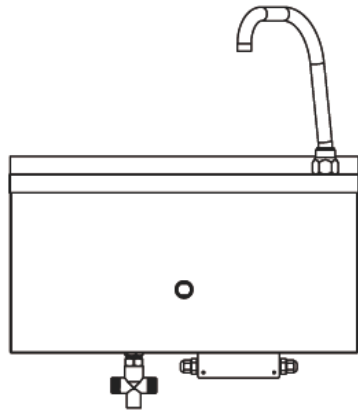

Blue Level GmbH  
Säntisstrasse 17  
CH-8280 Kreuzlingen  
Switzerland

eShop: [www.schuhputzmaschine.ch](http://www.schuhputzmaschine.ch)  
eMail: [info@bluelevel.ch](mailto:info@bluelevel.ch)

Lavabo acier inox  
Version : 470 x 410 mm, avec capteur

Lavabo acier inox  
Version : 400 x 295 mm, avec genou-valve

Commande au Genou