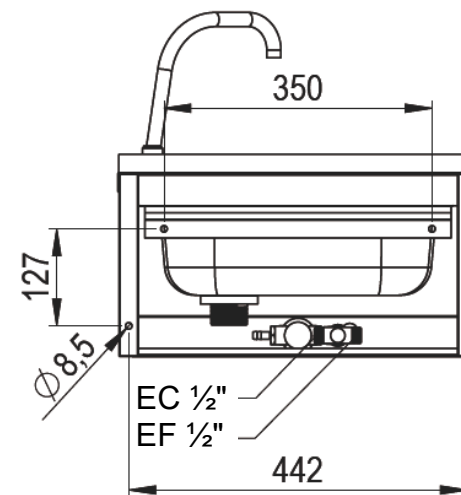

Blue Level GmbH
Säntisstrasse 17
CH-8280 Kreuzlingen
Switzerland

eShop: www.schuhputzmaschine.ch
eMail: info@bluelevel.ch

Lavabo acier inox
Version : 470 x 410 mm, avec genou-valve

Commande au Genou