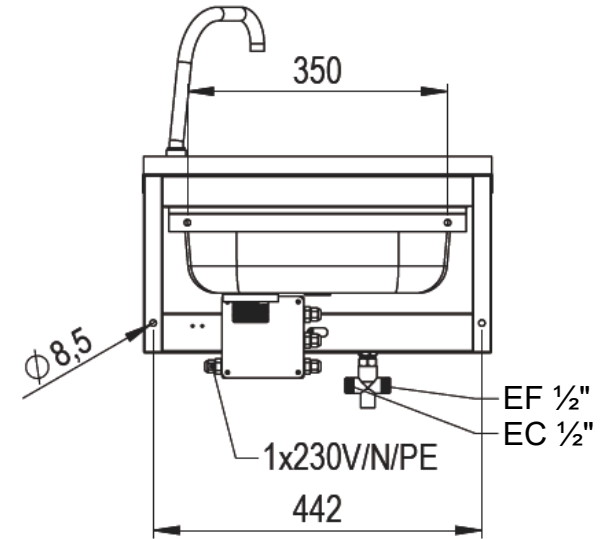

Blue Level GmbH  
Säntisstrasse 17  
CH-8280 Kreuzlingen  
Switzerland

eShop: [www.schuhputzmaschine.ch](http://www.schuhputzmaschine.ch)  
eMail: [info@bluelevel.ch](mailto:info@bluelevel.ch)

Lavabo acier inox  
Version : 470 x 410 mm, avec genou-valve

Lavabo acier inox  
Version : 400 x 295 mm, avec capteur

Blue Level GmbH  
Säntisstrasse 17  
CH-8280 Kreuzlingen  
Switzerland

eShop: [www.schuhputzmaschine.ch](http://www.schuhputzmaschine.ch)  
eMail: [info@bluelevel.ch](mailto:info@bluelevel.ch)

Lavabo acier inox  
Version : 400 x 295 mm, avec genou-valve

Commande au Genou