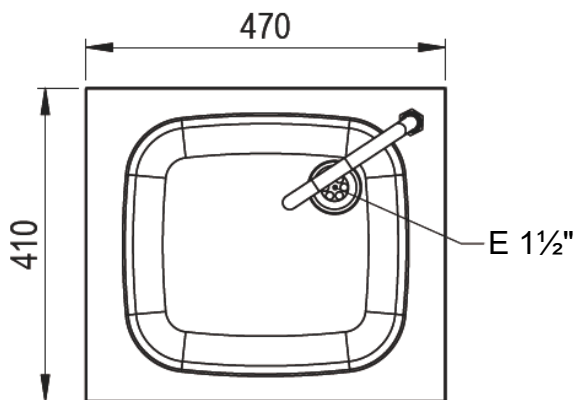

Blue Level GmbH
Säntisstrasse 17
CH-8280 Kreuzlingen
Switzerland

eShop: www.schuhputzmaschine.ch
eMail: info@bluelevel.ch

Lavabo acier inox
Version : 470 x 410 mm, avec genou-valve

Commande au Genou