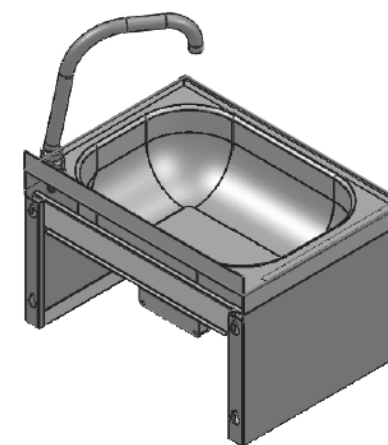

Blue Level GmbH
Säntisstrasse 17
CH-8280 Kreuzlingen
Switzerland

eShop: www.schuhputzmaschine.ch
eMail: info@bluelevel.ch

Lavabo acier inox
Version : 400 x 295 mm, avec capteur