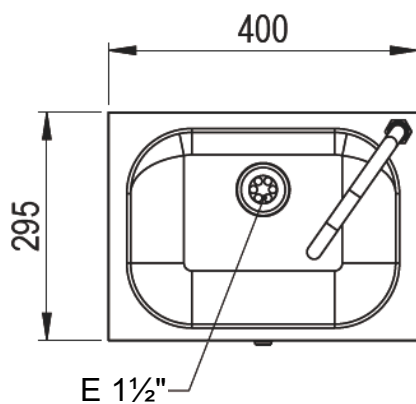

Blue Level GmbH
Säntisstrasse 17
CH-8280 Kreuzlingen
Switzerland

eShop: www.schuhputzmaschine.ch
eMail: info@bluelevel.ch

Lavabo acier inox
Version : 400 x 295 mm, avec capteur