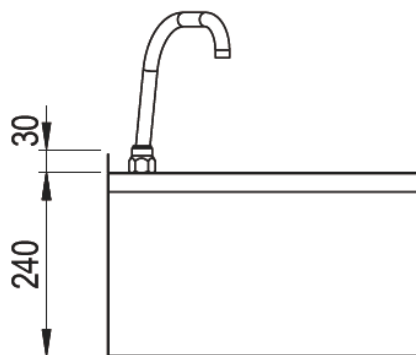

Blue Level GmbH
Säntisstrasse 17
CH-8280 Kreuzlingen
Switzerland

eShop: www.schuhputzmaschine.ch
eMail: info@bluelevel.ch

Lavabo acier inox
Version : 470 x 410 mm, avec genou-valve

Commande au Genou