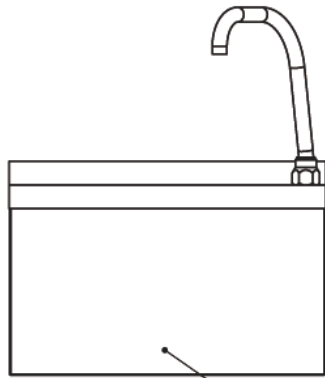

Lavabo acier inox  
Version : 400 x 295 mm, avec genou-valve

Commande au Genou