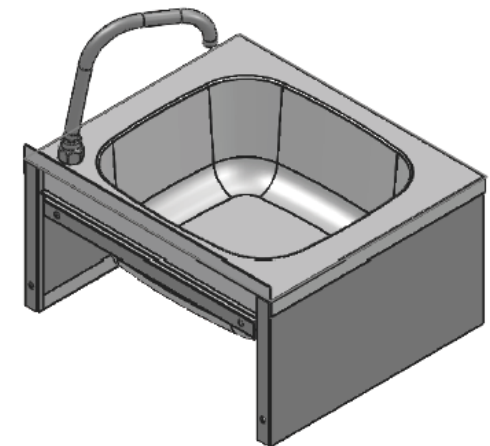

Blue Level GmbH  
Säntisstrasse 17  
CH-8280 Kreuzlingen  
Switzerland

eShop: [www.schuhputzmaschine.ch](http://www.schuhputzmaschine.ch)  
eMail: [info@bluelevel.ch](mailto:info@bluelevel.ch)

Lavabo acier inox  
Version : 470 x 410 mm, avec capteur

Blue Level GmbH  
Säntisstrasse 17  
CH-8280 Kreuzlingen  
Switzerland

eShop: [www.schuhputzmaschine.ch](http://www.schuhputzmaschine.ch)  
eMail: [info@bluelevel.ch](mailto:info@bluelevel.ch)

Lavabo acier inox  
Version : 470 x 410 mm, avec genou-valve

Lavabo acier inox  
Version : 400 x 295 mm, avec genou-valve

Commande au Genou