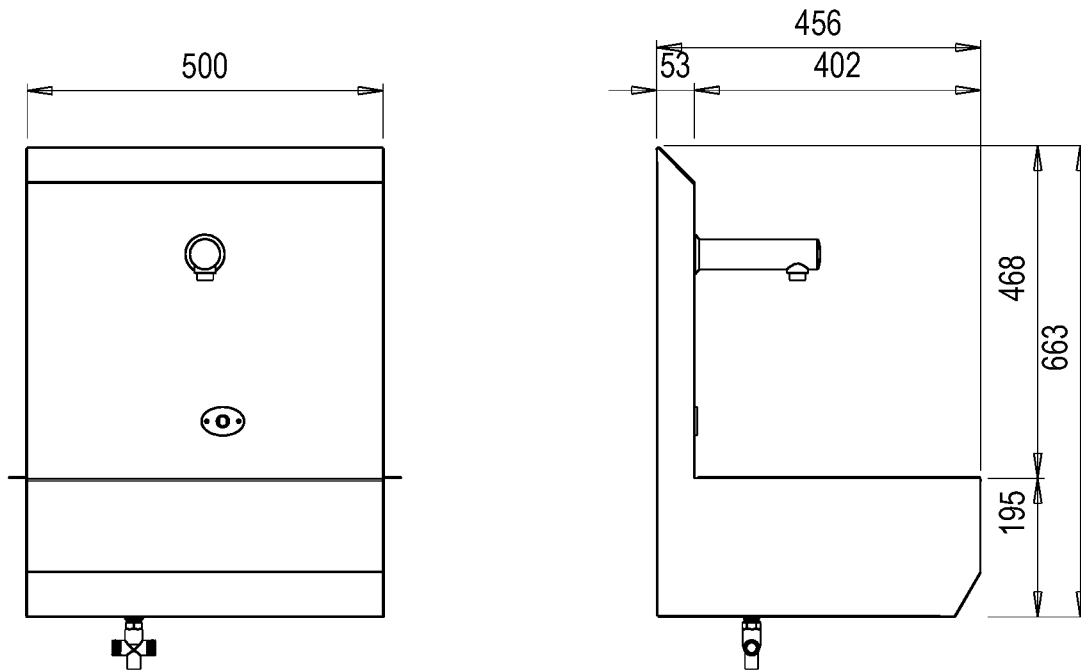

## Handwaschbecken Sensor Spritzschutzwand, Wandversion

eShop: <http://www.schuhputzmaschine.ch>  
eMail: [info@bluelevel.ch](mailto:info@bluelevel.ch)

Blue Level GmbH  
Säntisstrasse 17  
CH-8280 Kreuzlingen  
Switzerland