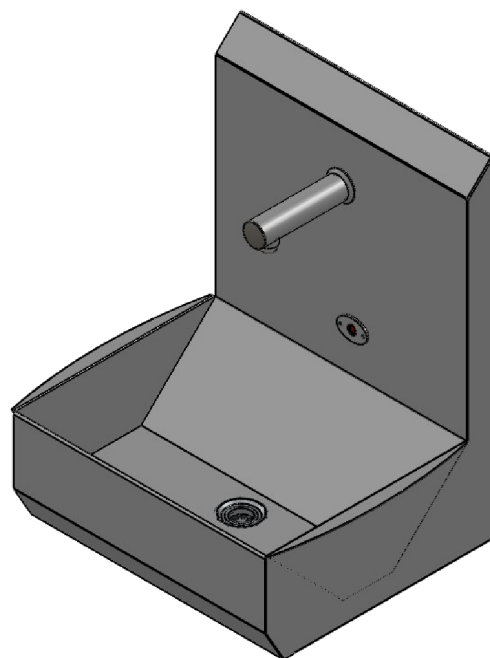

## Handwaschbecken Sensor Spritzschutzwand, Wandversion

eShop: <http://www.schuhputzmaschine.ch>  
eMail: [info@bluelevel.ch](mailto:info@bluelevel.ch)

Blue Level GmbH  
Säntisstrasse 17  
CH-8280 Kreuzlingen  
Switzerland