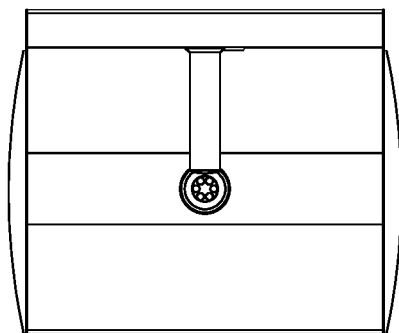

## Handwaschbecken Sensor Spritzschutzwand, Wandversion

eShop: <http://www.schuhputzmaschine.ch>  
eMail: [info@bluelevel.ch](mailto:info@bluelevel.ch)

Blue Level GmbH  
Säntisstrasse 17  
CH-8280 Kreuzlingen  
Switzerland