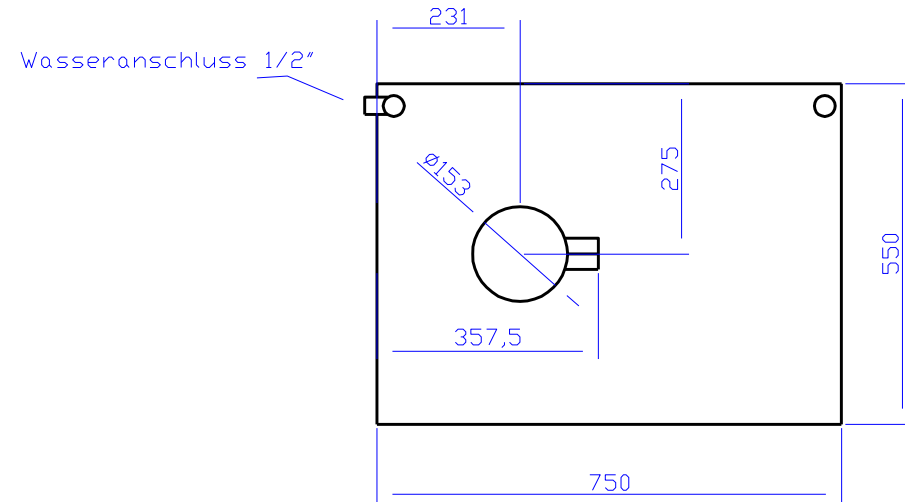

ANSICHT VON OBEN

Numéro d'article : STW-00011

1		1		1.4301		Blech 2mm	
Stück	Benennung	Teil	Norm Nr. Zeichng-Nr	Werkstoff	Rohmaße- Modell Nr.	Bemerkung	
Maßstab o.M	Edelstahl-Profi			Kunde			
Freimaß- toleranzen mittel				Datum 10.12.09	Zeichnung.Nr. 1