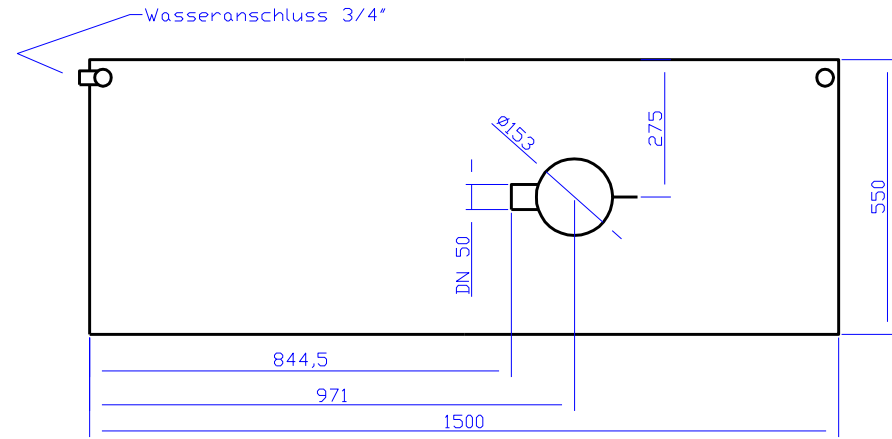

ANSICHT VON OBEN

Numéro d'article : STW-00012

1		1		1.4301		Blech 2mm
Stück	Benennung	Teil	Norm Nr. Zeichng-Nr	Werkstoff	Rohmaße- Modell Nr.	Bemerkung
Maßstab o.M	Edelstahl-Profi			Kunde		
Freimaß- toleranzen mittel				Datum 10.12.09	Zeichnung.Nr. 1