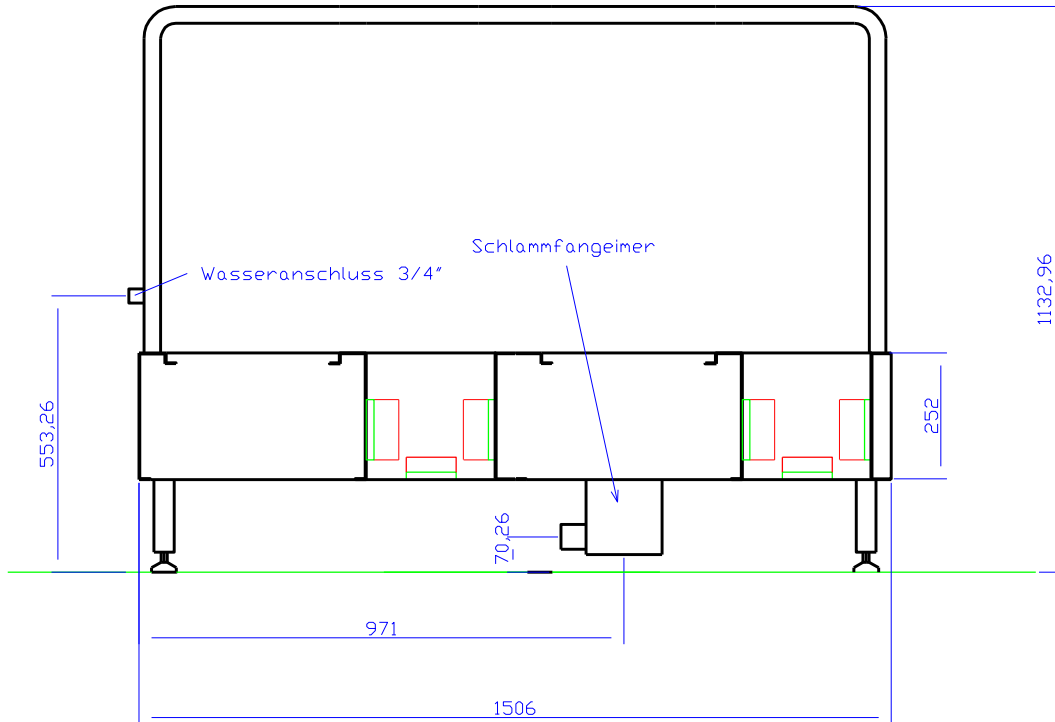

Blue Level GmbH
Säntisstrasse 17
CH-8280 Kreuzlingen
Switzerland

eShop: www.schuhputzmaschine.ch
eMail: info@bluelevel.ch

Stiefelwaschanlage Edelstahl-Profi, 2 Reinigungsplätze

ANSICHT VON VORNE