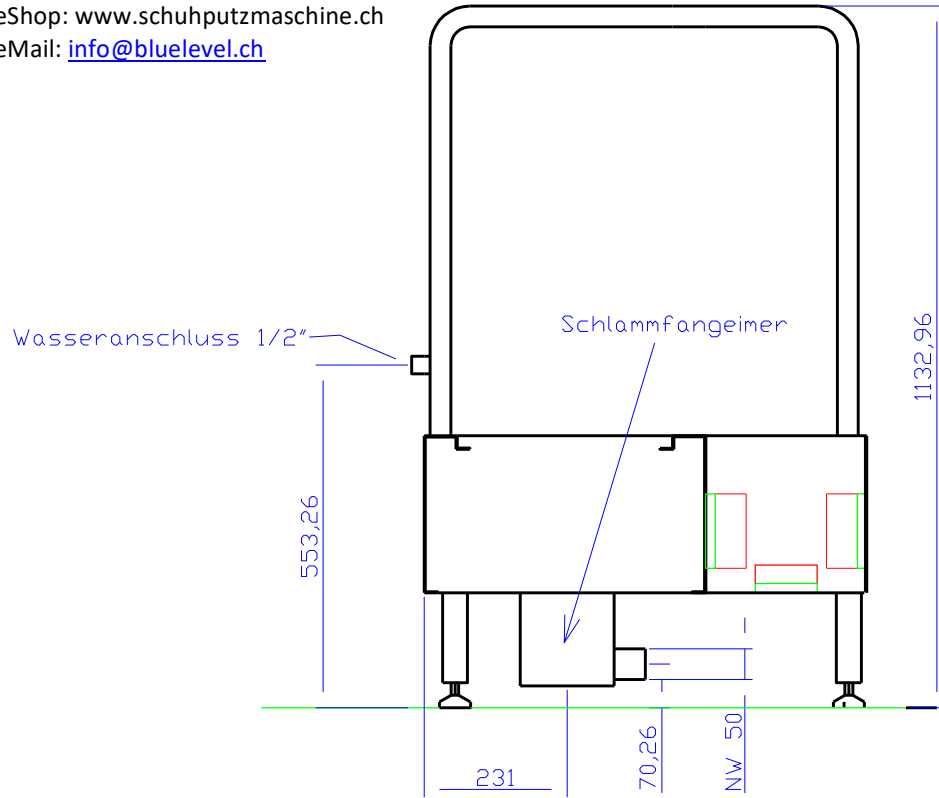

Blue Level GmbH
Säntisstrasse 17
CH-8280 Kreuzlingen
Switzerland

Stiefelwaschanlage Edelstahl-Profi, 1 Reinigungsplatz

eShop: www.schuhputzmaschine.ch
eMail: info@bluelevel.ch

ANSICHT VON VORNE