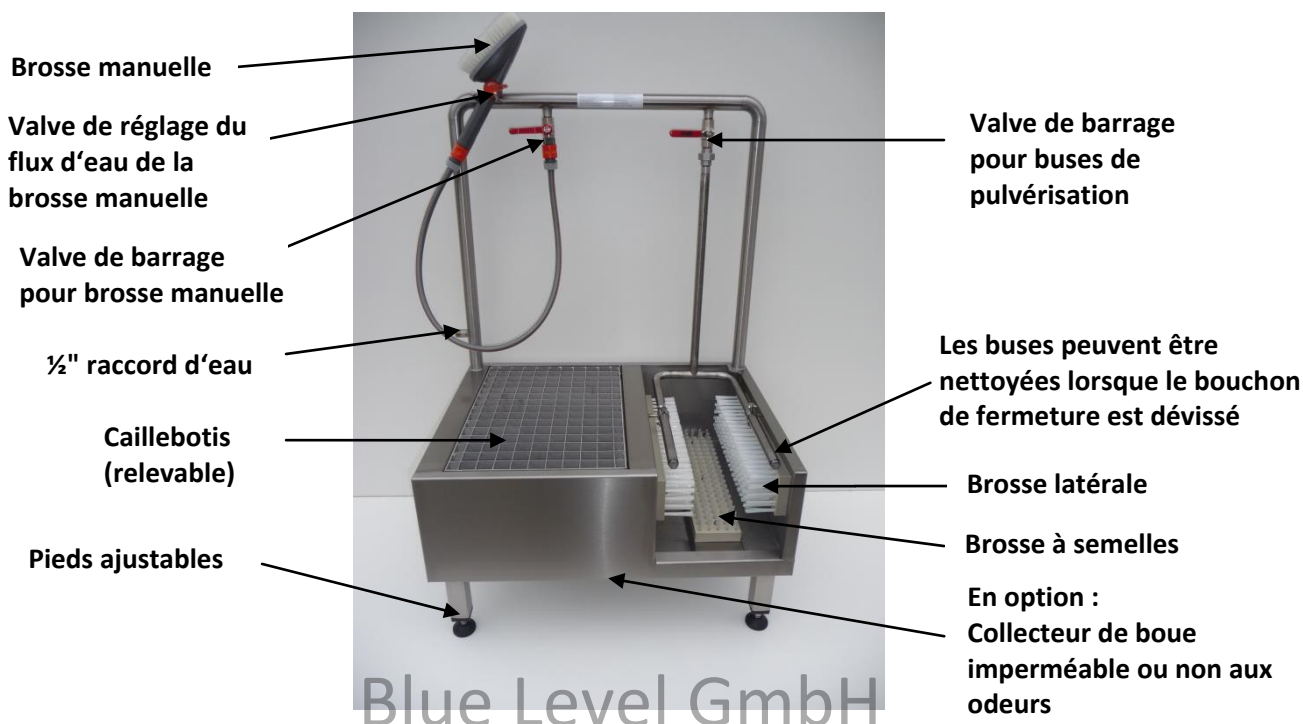

Données techniques du lave-bottes acier inox pro, pour 1/ 2/ 3 stations

- Raccordement d'eau ½" pour 1 stations, ¾" pour 2 et 3 stations de nettoyage
- Température maximale de l'eau : 40 °C
- Pression maximale de l'eau : 8 bars
- Arrivée d'eau verrouillable (côté construction), doit être facile d'accès (Si le lave-bottes n'est pas employé durant une longue période, l'arrivée d'eau doit être verrouillée)
- Le raccordement d'eau doit correspondre aux directives du centre de distribution des eaux concerné et être effectué par un professionnel (aérateur à tuyau ou les séparateurs de systèmes pas inclus dans la livraison)
- Surface antidérapante
- 4 pieds ajustables afin de compenser d'éventuelles inégalités du sol (le lave-botte doit être installé à l'horizontale)
- Avec collecteur de boue avec / sans barrière contre les odeurs (le collecteur de boue est à nettoyer en cas de besoin)
- Matériau du lave-bottes : acier inoxydable 1.4301, brosses : nylon
- Écoulement : NW 50
- Dimensions : largeur 750 mm, profondeur 550 mm, hauteur 1150 mm
- L'installation de lavage des bottes doit être protégée du gel
- Après l'installation, contrôler l'étanchéité du lave-bottes !
- Attention ! En cas de températures inférieures à 0 °C, les conduites d'eau risquent de geler et le danger de glisser sur et autour du lave-bottes est accru !

Numéro d'article : STW-00011

1		1		1.4301		Blech 2mm
Stück	Benennung	Teil	Norm Nr. Zeichng-Nr	Werkstoff	Rohmaße- Modell Nr.	Bemerkung
Maßstab o.M	Edelstahl-Profi			Kunde		
Freimaß- toleranzen mittel				Datum 10.12.09	Zeichnung.Nr. 1	