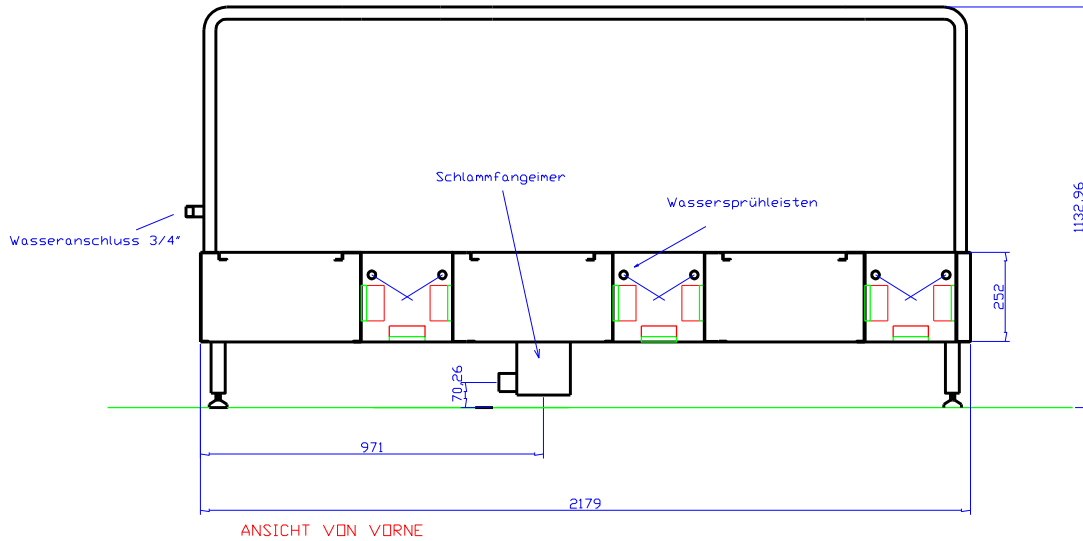

Blue Level GmbH
Säntisstrasse 17
CH-8280 Kreuzlingen
Switzerland

eShop: www.schuhputzmaschine.ch
eMail: info@bluelevel.ch

Stiefelwaschanlage Edelstahl-Profi, 3 Reinigungsplätze

Numéro d'article : STW-00013

1		1		1.4301		Blech 2mm		
Stück	Benennung	Teil	Norm Nr. Zeichng-Nr	Werkstoff	Rohmaße- Modell Nr.	Bemerkung		
Maßstab o.M	Edelstahl-Profi			Kunde				
Freimaß- toleranzen mittel				Datum 01.12.2012	Zeichnung.Nr. 1