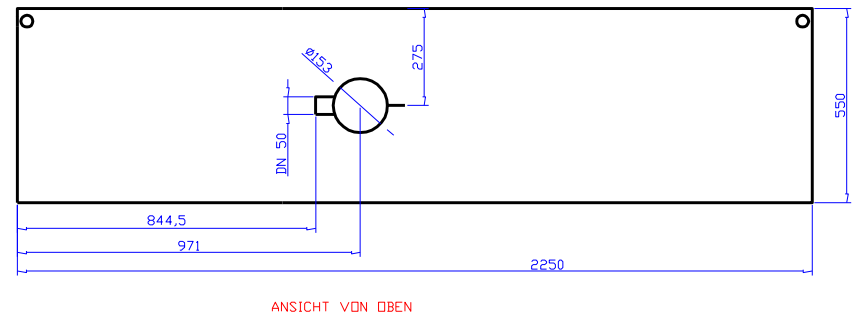

Blue Level GmbH
Säntisstrasse 17
CH-8280 Kreuzlingen
Switzerland

eShop: www.schuhputzmaschine.ch
eMail: info@bluelevel.ch

Stiefelwaschanlage Edelstahl-Profi, 3 Reinigungsplätze

Numéro d'article : STW-00013

1		1		1.4301		Blech 2mm		
Stück	Benennung	Teil	Norm Nr. Zeichng-Nr	Werkstoff	Rohmaße- Modell Nr.	Bemerkung		
Maßstab o.M	Edelstahl-Profi			Kunde				
Freimaß- toleranzen mittel				Datum 01.12.2012	Zeichnung.Nr. 1