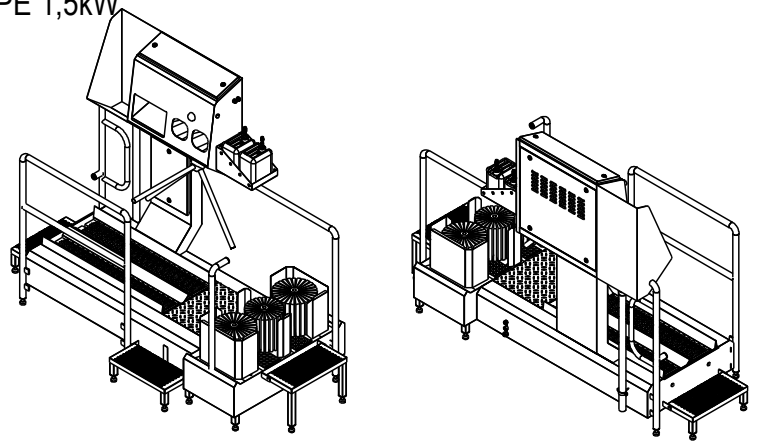

Blue Level GmbH
Säntisstrasse 17
CH-8280 Kreuzlingen
Switzerland

eShop: www.schuhputzmaschine.ch
eMail: info@bluelevel.ch

Reinigungskombination Sohlen und Stiefel ECO Bürstenlänge 700 mm

Chemie
MW ¾" max. 43°C
3x 400V/N/PE 1,5kW

Abwasser DN50

Blue Level GmbH
Säntisstrasse 17
CH-8280 Kreuzlingen
Switzerland

eShop: www.schuhputzmaschine.ch
eMail: info@bluelevel.ch

Reinigungskombination Sohlen und Stiefel ECO Bürstenlänge 1100 mm

Blue Level GmbH
Säntisstrasse 17
CH-8280 Kreuzlingen
Switzerland

eShop: www.schuhputzmaschine.ch
eMail: info@bluelevel.ch

Reinigungskombination Sohlen und Stiefel ECO Bürstenlänge 1600 mm