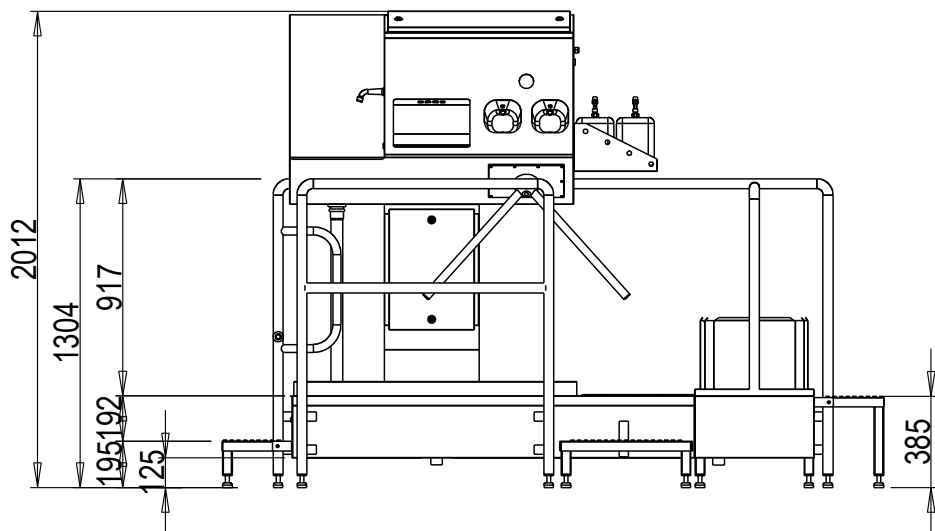

Blue Level GmbH
Säntisstrasse 17
CH-8280 Kreuzlingen
Switzerland

eShop: www.schuhputzmaschine.ch
eMail: info@bluelevel.ch

Reinigungskombination Sohlen und Stiefel ECO Bürstenlänge 700 mm

Chemie
MW ¾" max. 43°C
3x 400V/N/PE 1,5kW

Abwasser DN50

Blue Level GmbH
Säntisstrasse 17
CH-8280 Kreuzlingen
Switzerland

eShop: www.schuhputzmaschine.ch
eMail: info@bluelevel.ch

Reinigungskombination Sohlen und Stiefel ECO Bürstenlänge 1100 mm

Blue Level GmbH
Säntisstrasse 17
CH-8280 Kreuzlingen
Switzerland

eShop: www.schuhputzmaschine.ch
eMail: info@bluelevel.ch

Reinigungskombination Sohlen und Stiefel ECO Bürstenlänge 1600 mm