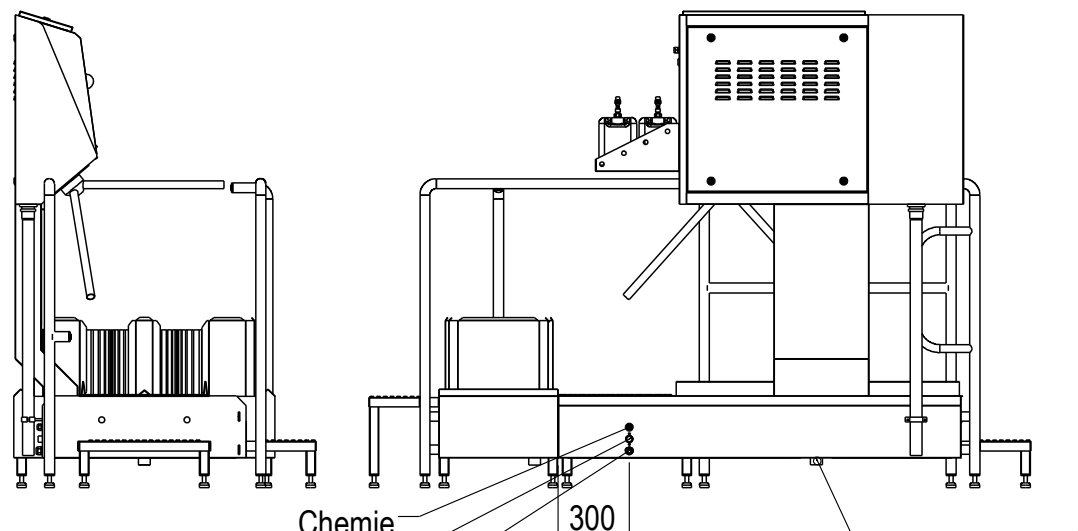

Blue Level GmbH
Säntisstrasse 17
CH-8280 Kreuzlingen
Switzerland

eShop: www.schuhputzmaschine.ch
eMail: info@bluelevel.ch

Reinigungskombination Sohlen und Stiefel ECO Bürstenlänge 700 mm

Chemie
MW ¾" max. 43°C
3x 400V/N/PE 1,5kW

Abwasser DN50

Blue Level GmbH
Säntisstrasse 17
CH-8280 Kreuzlingen
Switzerland

eShop: www.schuhputzmaschine.ch
eMail: info@bluelevel.ch

Reinigungskombination Sohlen und Stiefel ECO Bürstenlänge 1100 mm

Blue Level GmbH
Säntisstrasse 17
CH-8280 Kreuzlingen
Switzerland

eShop: www.schuhputzmaschine.ch
eMail: info@bluelevel.ch

Reinigungskombination Sohlen und Stiefel ECO Bürstenlänge 1600 mm