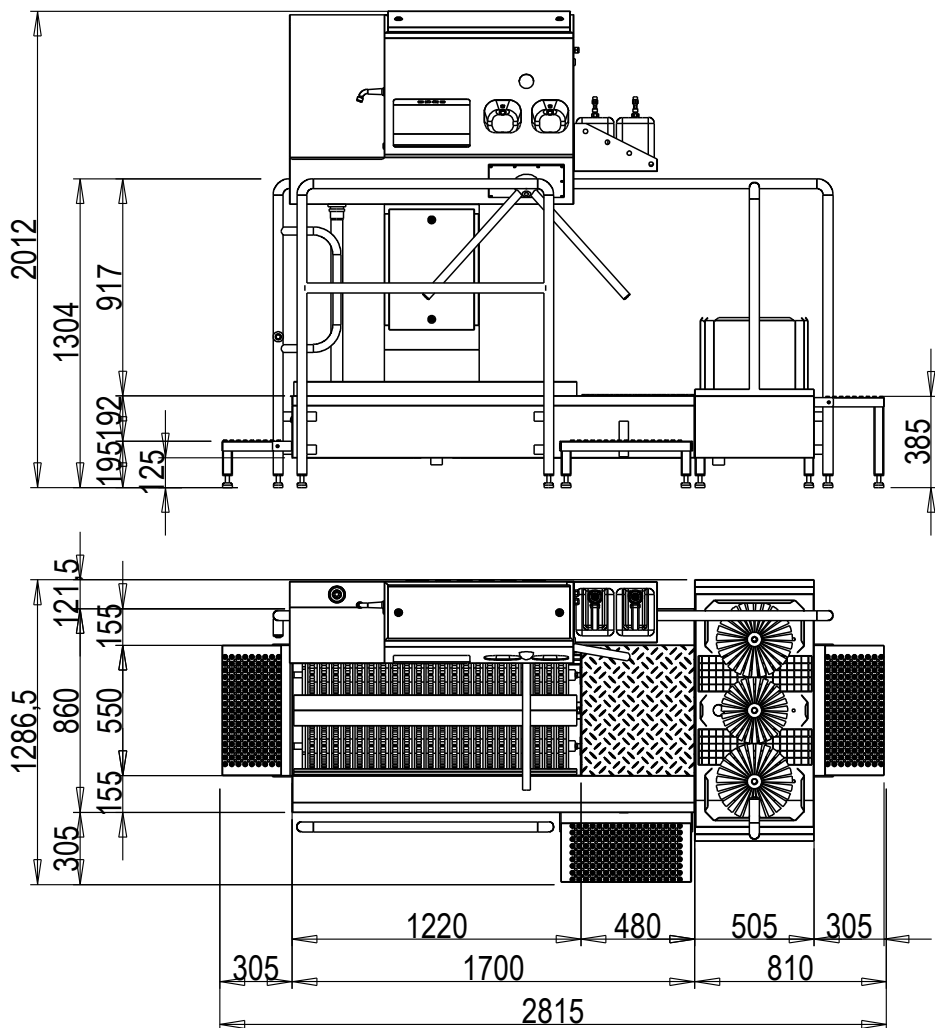

Blue Level GmbH
Säntisstrasse 17
CH-8280 Kreuzlingen
Switzerland

eShop: www.schuhputzmaschine.ch
eMail: info@bluelevel.ch

Reinigungskombination Sohlen und Stiefel ECO Bürstenlänge 700 mm

Chemie
MW ¾" max. 43°C
3x 400V/N/PE 1,5kW

Abwasser DN50

Blue Level GmbH
Säntisstrasse 17
CH-8280 Kreuzlingen
Switzerland

eShop: www.schuhputzmaschine.ch
eMail: info@bluelevel.ch

Reinigungskombination Sohlen und Stiefel ECO Bürstenlänge 1100 mm

Blue Level GmbH
Säntisstrasse 17
CH-8280 Kreuzlingen
Switzerland

eShop: www.schuhputzmaschine.ch
eMail: info@bluelevel.ch

Reinigungskombination Sohlen und Stiefel ECO Bürstenlänge 1600 mm