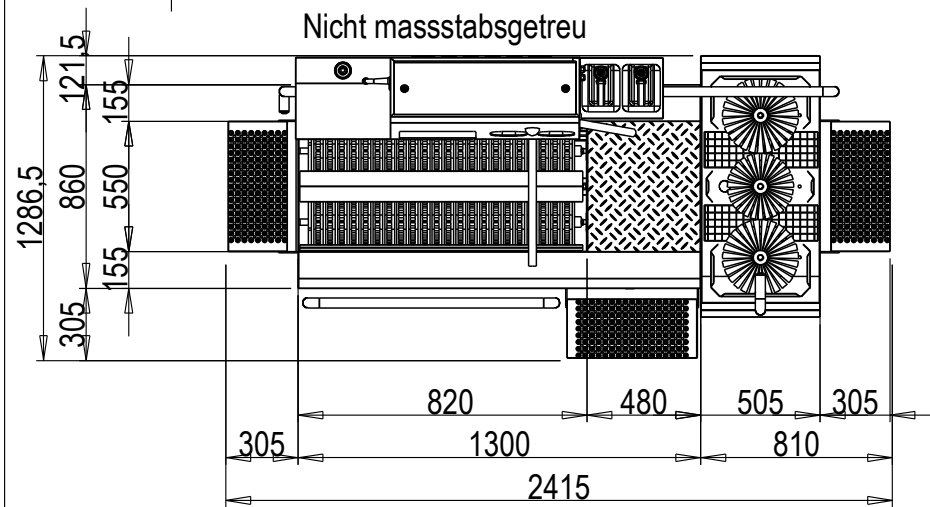

Blue Level GmbH
Säntisstrasse 17
CH-8280 Kreuzlingen
Switzerland

eShop: www.schuhputzmaschine.ch
eMail: info@bluelevel.ch

Reinigungskombination Sohlen und Stiefel ECO Bürstenlänge 700 mm

Chemie
MW ¾" max. 43°C
3x 400V/N/PE 1,5kW

Abwasser DN50

Blue Level GmbH
Säntisstrasse 17
CH-8280 Kreuzlingen
Switzerland

eShop: www.schuhputzmaschine.ch
eMail: info@bluelevel.ch

Reinigungskombination Sohlen und Stiefel ECO Bürstenlänge 1100 mm

Blue Level GmbH
Säntisstrasse 17
CH-8280 Kreuzlingen
Switzerland

eShop: www.schuhputzmaschine.ch
eMail: info@bluelevel.ch

Reinigungskombination Sohlen und Stiefel ECO Bürstenlänge 1600 mm