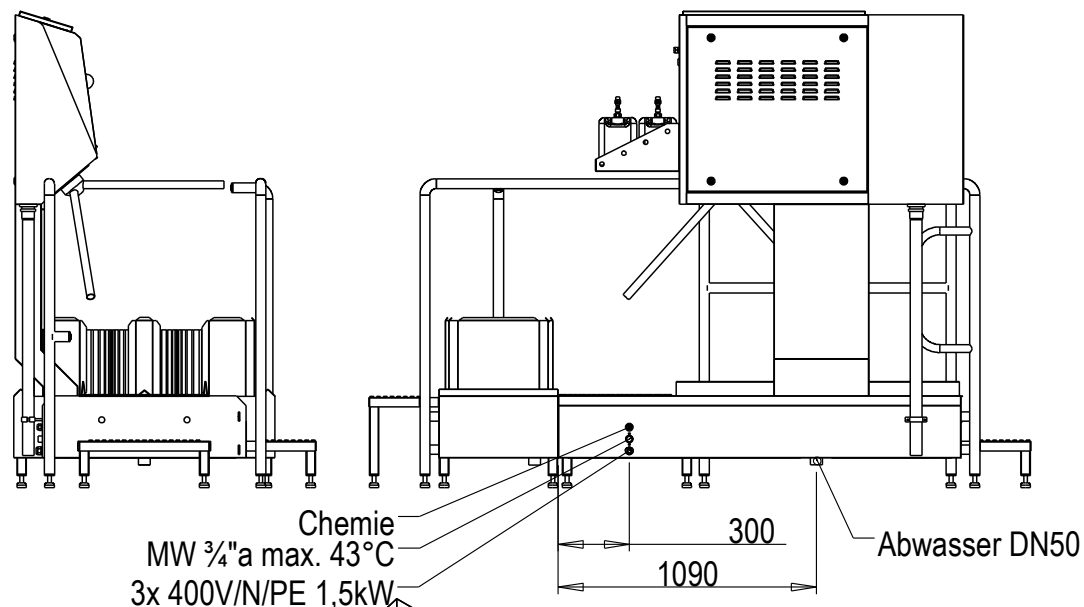

Blue Level GmbH
Säntisstrasse 17
CH-8280 Kreuzlingen
Switzerland

eShop: www.schuhputzmaschine.ch
eMail: info@bluelevel.ch

Reinigungskombination Sohlen und Stiefel ECO Bürstenlänge 700 mm

Chemie
MW ¾" max. 43°C
3x 400V/N/PE 1,5kW

Abwasser DN50

Blue Level GmbH
Säntisstrasse 17
CH-8280 Kreuzlingen
Switzerland

eShop: www.schuhputzmaschine.ch
eMail: info@bluelevel.ch

Reinigungskombination Sohlen und Stiefel ECO Bürstenlänge 1100 mm

Blue Level GmbH
Säntisstrasse 17
CH-8280 Kreuzlingen
Switzerland

eShop: www.schuhputzmaschine.ch
eMail: info@bluelevel.ch

Reinigungskombination Sohlen und Stiefel ECO Bürstenlänge 1600 mm