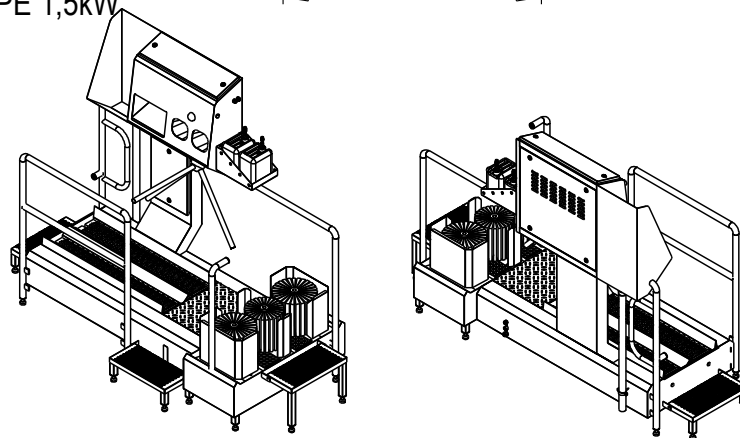

Blue Level GmbH
Säntisstrasse 17
CH-8280 Kreuzlingen
Switzerland

eShop: www.schuhputzmaschine.ch
eMail: info@bluelevel.ch

Reinigungskombination Sohlen und Stiefel ECO Bürstenlänge 700 mm

Chemie
MW ¾" max. 43°C
3x 400V/N/PE 1,5kW

Abwasser DN50

Blue Level GmbH
Säntisstrasse 17
CH-8280 Kreuzlingen
Switzerland

eShop: www.schuhputzmaschine.ch
eMail: info@bluelevel.ch

Reinigungskombination Sohlen und Stiefel ECO Bürstenlänge 1100 mm

Blue Level GmbH
Säntisstrasse 17
CH-8280 Kreuzlingen
Switzerland