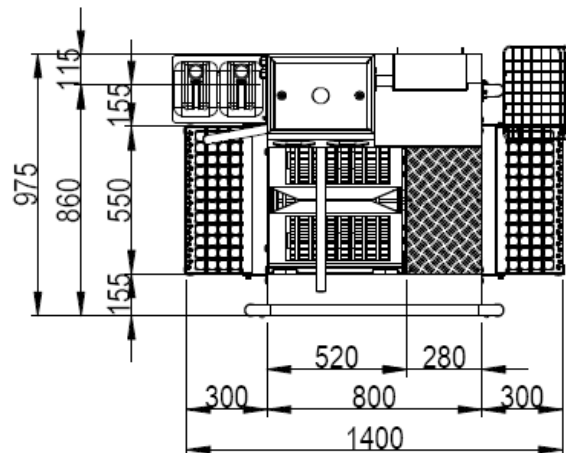

EC 1/2"
CHIM
EF 3/4"
3x400V/N/PE 0,8 kW

Blue Level GmbH
Säntisstrasse 17
CH-8280 Kreuzlingen
Switzerland

eShop: www.schuhputzmaschine.ch
eMail: info@bluelevel.ch

Sas Hygiene ECO Compact III
Longueurs de brosse 400 mm
Sens de passage Version Droite