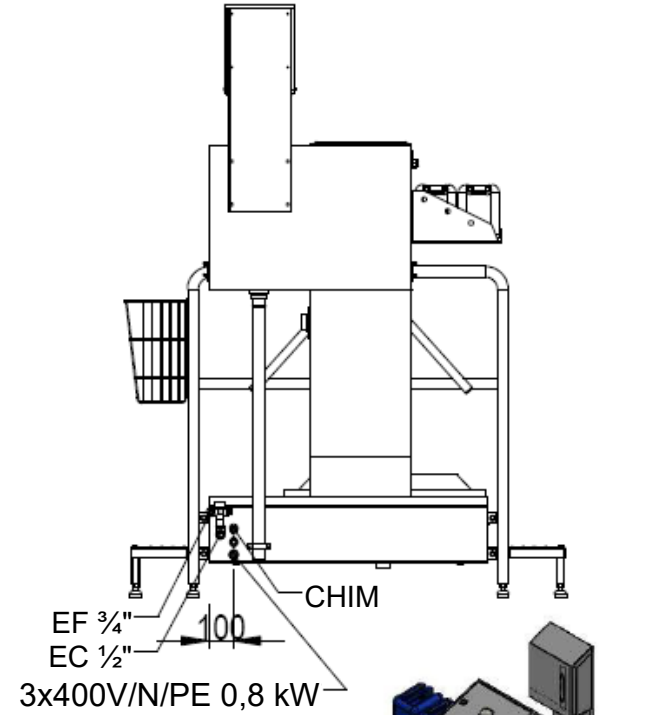

Blue Level GmbH
Säntisstrasse 17
CH-8280 Kreuzlingen
Switzerland

eShop: www.schuhputzmaschine.ch
eMail: info@bluelevel.ch

Sas Hygiene ECO Compact III
Longueurs de brosse 700 mm
Sens de passage Version Droite