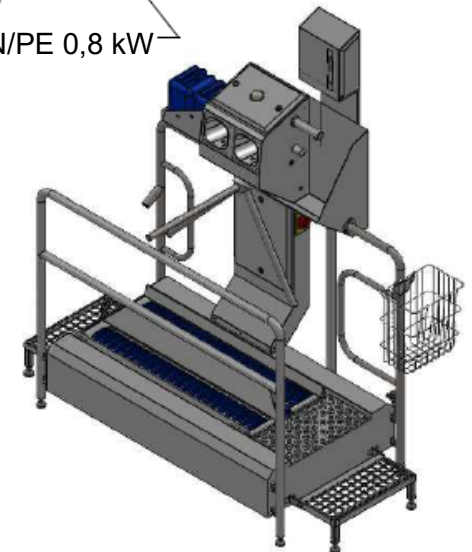

EC 1/2"
CHIM
EF 3/4"
3x400V/N/PE 0,8 kW

Blue Level GmbH
Säntisstrasse 17
CH-8280 Kreuzlingen
Switzerland

eShop: www.schuhputzmaschine.ch
eMail: info@bluelevel.ch

Sas Hygiene ECO Compact III
Longueurs de brosse 1100 mm
Sens de passage Version Droite