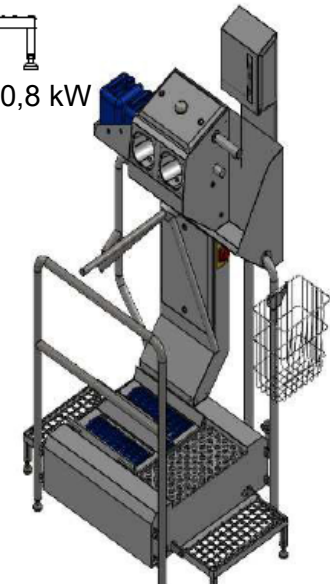

EC 1/2"
CHIM
EF 3/4"
3x400V/N/PE 0,8 kW

Blue Level GmbH
Säntisstrasse 17
CH-8280 Kreuzlingen
Switzerland

eShop: www.schuhputzmaschine.ch
eMail: info@bluelevel.ch

Sas Hygiene ECO Compact III
Longueurs de brosse 400 mm
Sens de passage Version Droite