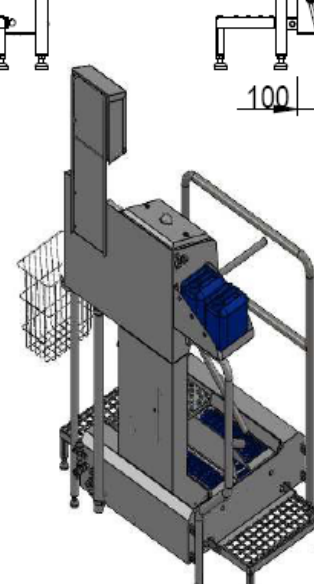

EC 1/2"
CHIM
EF 3/4"
3x400V/N/PE 0,8 kW

Blue Level GmbH
Säntisstrasse 17
CH-8280 Kreuzlingen
Switzerland

eShop: www.schuhputzmaschine.ch
eMail: info@bluelevel.ch

Sas Hygiene ECO Compact III
Longueurs de brosse 400 mm
Sens de passage Version Droite