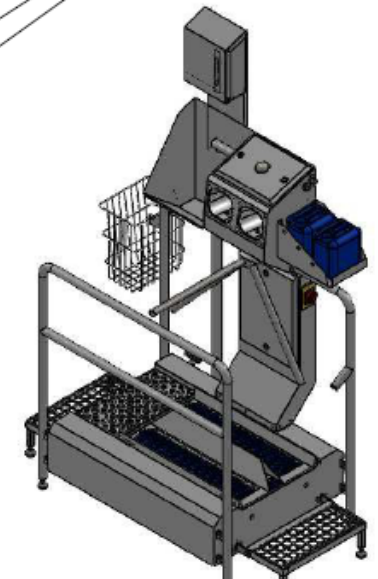

Blue Level GmbH
Säntisstrasse 17
CH-8280 Kreuzlingen
Switzerland

eShop: www.schuhputzmaschine.ch
eMail: info@bluelevel.ch

Sas Hygiene ECO Compact III
Longueurs de brosse 700 mm
Sens de passage Version Gauche