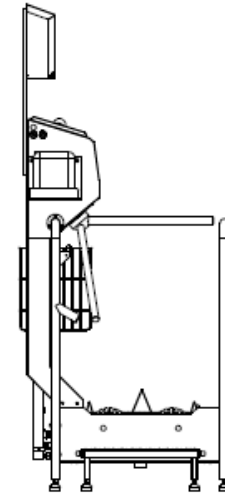

EC 1/2"
CHIM
EF 3/4"
3x400V/N/PE 0,8 kW

Blue Level GmbH
Säntisstrasse 17
CH-8280 Kreuzlingen
Switzerland

eShop: www.schuhputzmaschine.ch
eMail: info@bluelevel.ch

Sas Hygiene ECO Compact III
Longueurs de brosse 1100 mm
Sens de passage Version Droite