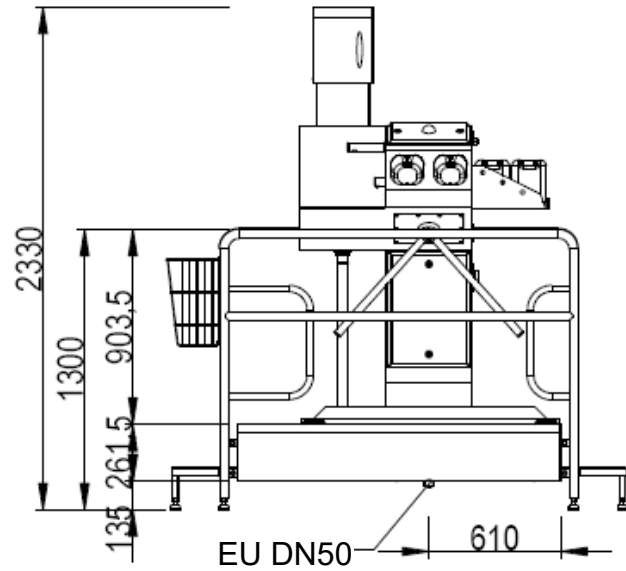

Blue Level GmbH
Säntisstrasse 17
CH-8280 Kreuzlingen
Switzerland

eShop: www.schuhputzmaschine.ch
eMail: info@bluelevel.ch

Sas Hygiene ECO Compact III
Longueurs de brosse 1100 mm
Sens de passage Version Gauche