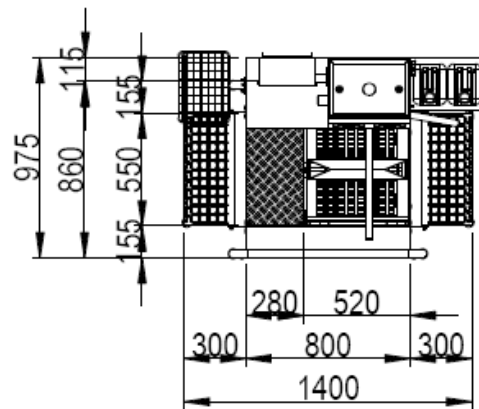

EC 1/2"
CHIM
EF 3/4"
3x400V/N/PE 0,8 kW

Blue Level GmbH
Säntisstrasse 17
CH-8280 Kreuzlingen
Switzerland

eShop: www.schuhputzmaschine.ch
eMail: info@bluelevel.ch

Sas Hygiene ECO Compact III
Longueurs de brosse 400 mm
Sens de passage Version Droite