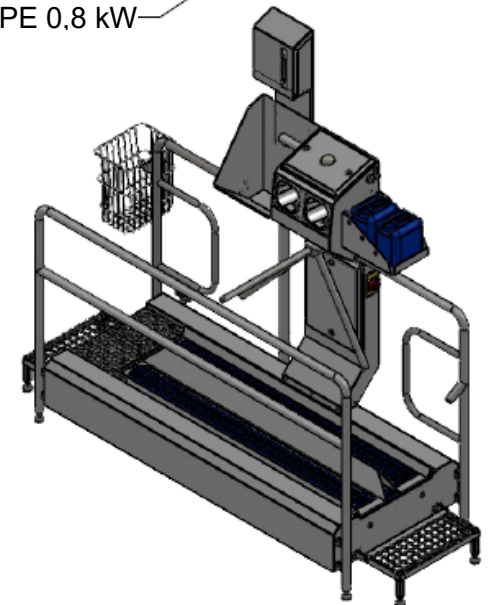

Blue Level GmbH
Säntisstrasse 17
CH-8280 Kreuzlingen
Switzerland

eShop: www.schuhputzmaschine.ch
eMail: info@bluelevel.ch

Sas Hygiene ECO Compact III
Longueurs de brosse 1600 mm
Sens de passage Version Gauche