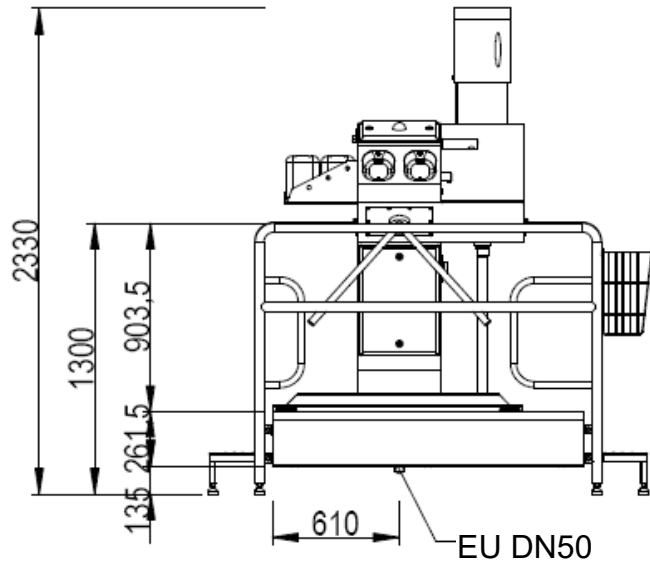

EC 1/2"
CHIM
EF 3/4"
3x400V/N/PE 0,8 kW

Blue Level GmbH
Säntisstrasse 17
CH-8280 Kreuzlingen
Switzerland

eShop: www.schuhputzmaschine.ch
eMail: info@bluelevel.ch

Sas Hygiene ECO Compact III
Longueurs de brosse 1100 mm
Sens de passage Version Droite