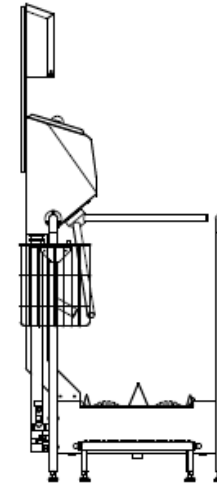

Blue Level GmbH
Säntisstrasse 17
CH-8280 Kreuzlingen
Switzerland

eShop: www.schuhputzmaschine.ch
eMail: info@bluelevel.ch

Sas Hygiene ECO Compact III
Longueurs de brosse 1600 mm
Sens de passage Version Gauche