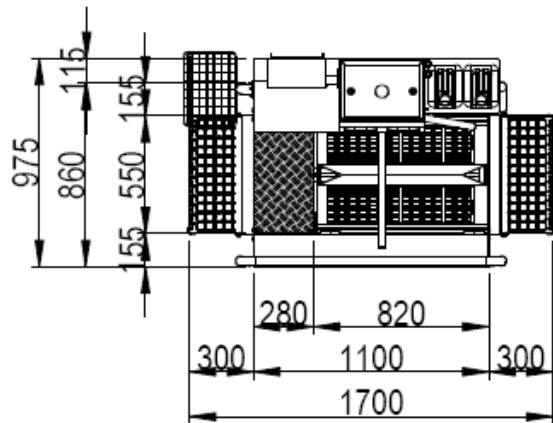

Blue Level GmbH
Säntisstrasse 17
CH-8280 Kreuzlingen
Switzerland

eShop: www.schuhputzmaschine.ch
eMail: info@bluelevel.ch

Sas Hygiene ECO Compact III
Longueurs de brosse 700 mm
Sens de passage Version Gauche