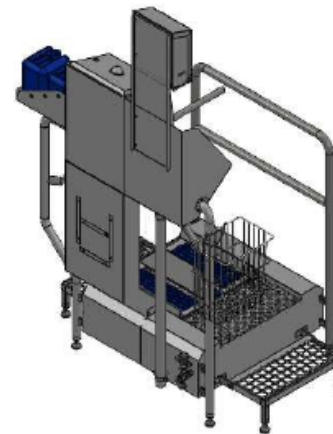

EC 1/2"
CHIM
EF 3/4"
3x400V/N/PE 0,8 kW

Blue Level GmbH
Säntisstrasse 17
CH-8280 Kreuzlingen
Switzerland

eShop: www.schuhputzmaschine.ch
eMail: info@bluelevel.ch

Sas Hygiene ECO Compact III
Longueurs de brosse 400 mm
Sens de passage Version Droite