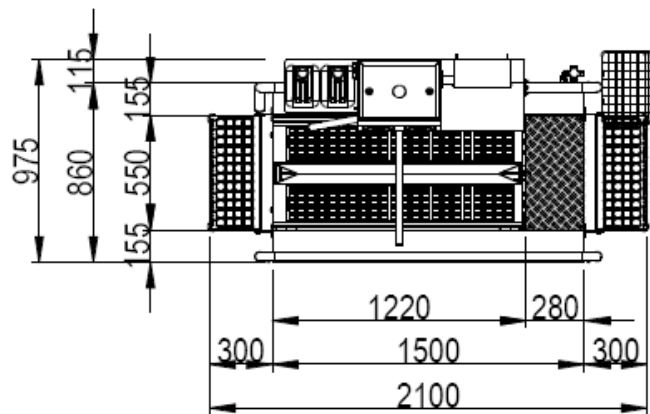

EC 1/2"
CHIM
EF 3/4"
3x400V/N/PE 0,8 kW

Blue Level GmbH
Säntisstrasse 17
CH-8280 Kreuzlingen
Switzerland

eShop: www.schuhputzmaschine.ch
eMail: info@bluelevel.ch

Sas Hygiene ECO Compact III
Longueurs de brosse 1100 mm
Sens de passage Version Droite