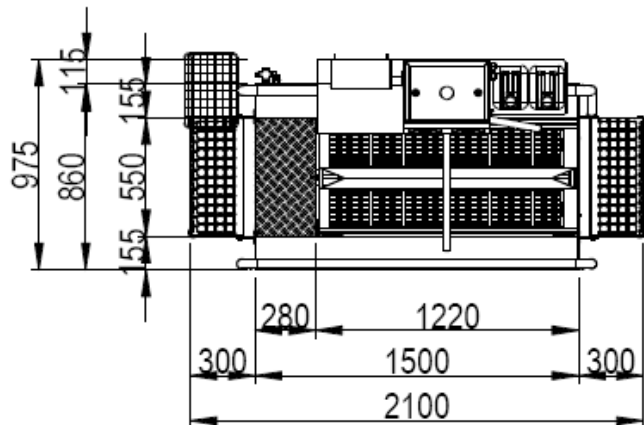

Blue Level GmbH
Säntisstrasse 17
CH-8280 Kreuzlingen
Switzerland

eShop: www.schuhputzmaschine.ch
eMail: info@bluelevel.ch

Sas Hygiene ECO Compact III
Longueurs de brosse 1100 mm
Sens de passage Version Gauche