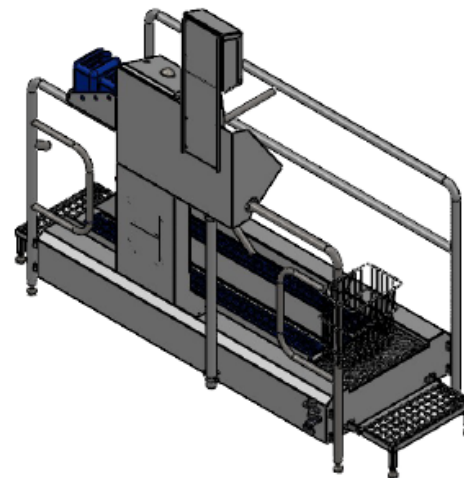

Blue Level GmbH
Säntisstrasse 17
CH-8280 Kreuzlingen
Switzerland

eShop: www.schuhputzmaschine.ch
eMail: info@bluelevel.ch

Sas Hygiene ECO Compact III
Longueurs de brosse 1600 mm
Sens de passage Version Gauche