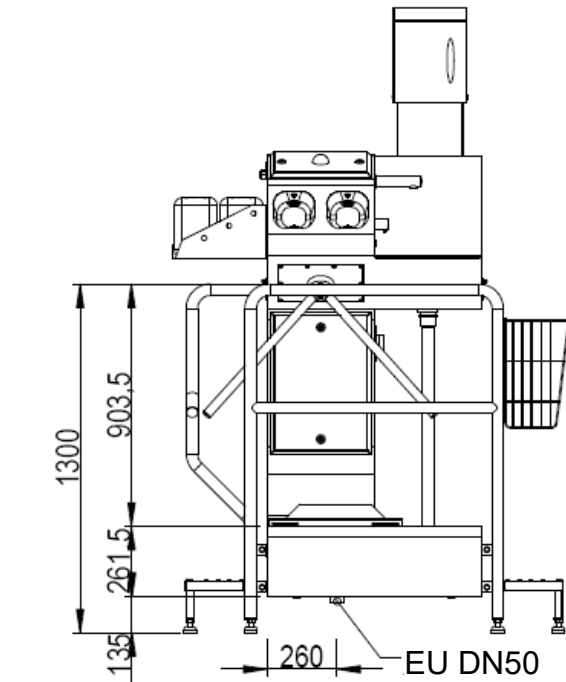

EC 1/2"
CHIM
EF 3/4"
3x400V/N/PE 0,8 kW

Blue Level GmbH
Säntisstrasse 17
CH-8280 Kreuzlingen
Switzerland

eShop: www.schuhputzmaschine.ch
eMail: info@bluelevel.ch

Sas Hygiene ECO Compact III
Longueurs de brosse 400 mm
Sens de passage Version Droite