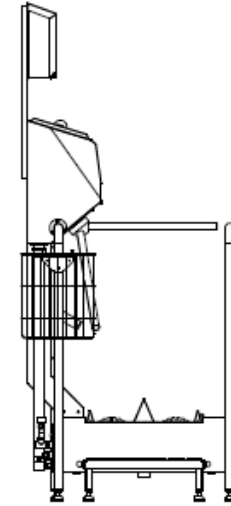

Blue Level GmbH
Säntisstrasse 17
CH-8280 Kreuzlingen
Switzerland

eShop: www.schuhputzmaschine.ch
eMail: info@bluelevel.ch

Sas Hygiene ECO Compact III
Longueurs de brosse 700 mm
Sens de passage Version Gauche