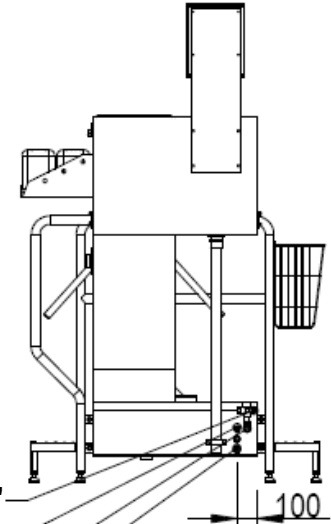

EC 1/2"
CHIM
EF 3/4"
3x400V/N/PE 0,8 kW

Blue Level GmbH
Säntisstrasse 17
CH-8280 Kreuzlingen
Switzerland

eShop: www.schuhputzmaschine.ch
eMail: info@bluelevel.ch

Sas Hygiene ECO Compact III
Longueurs de brosse 400 mm
Sens de passage Version Droite