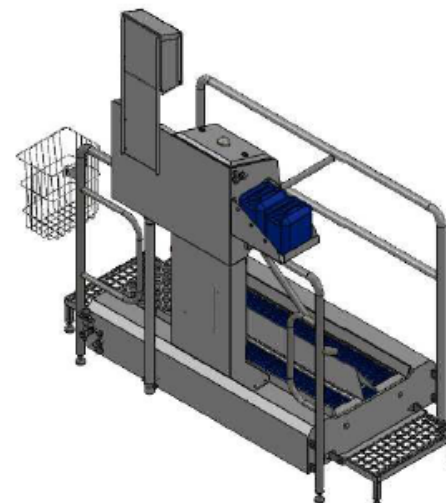

Blue Level GmbH
Säntisstrasse 17
CH-8280 Kreuzlingen
Switzerland

eShop: www.schuhputzmaschine.ch
eMail: info@bluelevel.ch

Sas Hygiene ECO Compact III
Longueurs de brosse 1100 mm
Sens de passage Version Droite