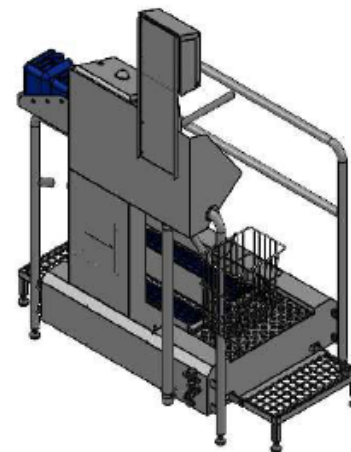

Blue Level GmbH
Säntisstrasse 17
CH-8280 Kreuzlingen
Switzerland

eShop: www.schuhputzmaschine.ch
eMail: info@bluelevel.ch

Sas Hygiene ECO Compact III
Longueurs de brosse 700 mm
Sens de passage Version Gauche