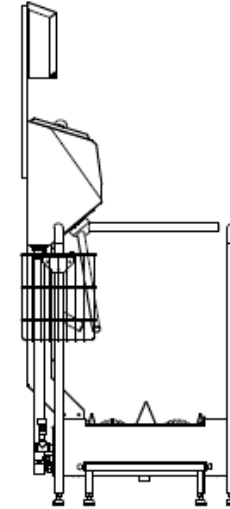

Blue Level GmbH
Säntisstrasse 17
CH-8280 Kreuzlingen
Switzerland

eShop: www.schuhputzmaschine.ch
eMail: info@bluelevel.ch

Sas Hygiene ECO Compact III
Longueurs de brosse 1100 mm
Sens de passage Version Gauche