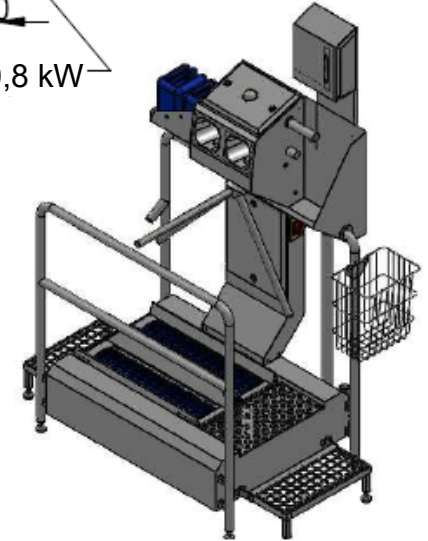

Blue Level GmbH
Säntisstrasse 17
CH-8280 Kreuzlingen
Switzerland

eShop: www.schuhputzmaschine.ch
eMail: info@bluelevel.ch

Sas Hygiene ECO Compact III
Longueurs de brosse 700 mm
Sens de passage Version Droite