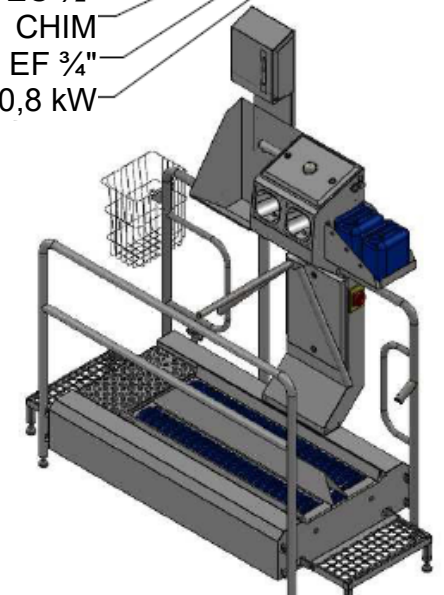

EC 1/2"
CHIM
EF 3/4"
3x400V/N/PE 0,8 kW