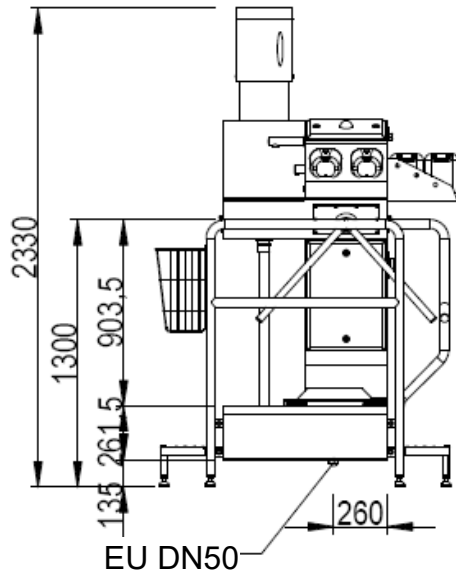

EC 1/2"
CHIM
EF 3/4"
3x400V/N/PE 0,8 kW

Blue Level GmbH
Säntisstrasse 17
CH-8280 Kreuzlingen
Switzerland

eShop: www.schuhputzmaschine.ch
eMail: info@bluelevel.ch

Sas Hygiene ECO Compact III
Longueurs de brosse 400 mm
Sens de passage Version Droite