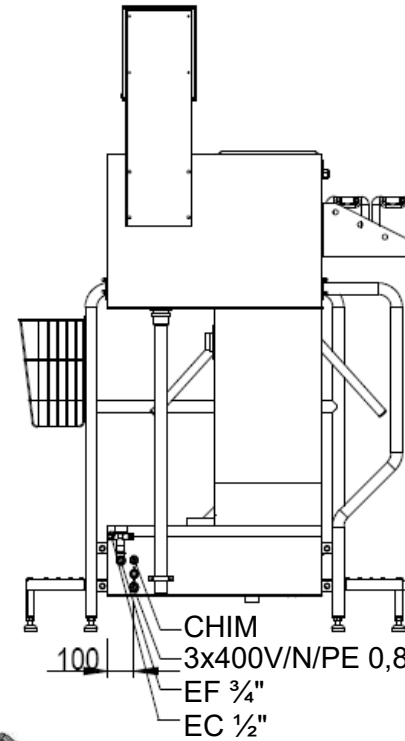

EC 1/2"
CHIM
EF 3/4"
3x400V/N/PE 0,8 kW

Blue Level GmbH
Säntisstrasse 17
CH-8280 Kreuzlingen
Switzerland

eShop: www.schuhputzmaschine.ch
eMail: info@bluelevel.ch

Sas Hygiene ECO Compact III
Longueurs de brosse 400 mm
Sens de passage Version Droite