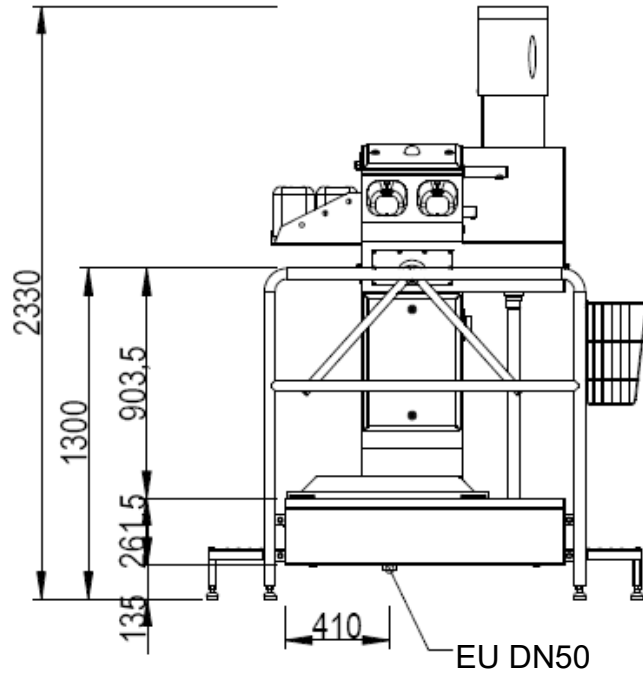

Blue Level GmbH
Säntisstrasse 17
CH-8280 Kreuzlingen
Switzerland

eShop: www.schuhputzmaschine.ch
eMail: info@bluelevel.ch

Sas Hygiene ECO Compact III
Longueurs de brosse 700 mm
Sens de passage Version Droite