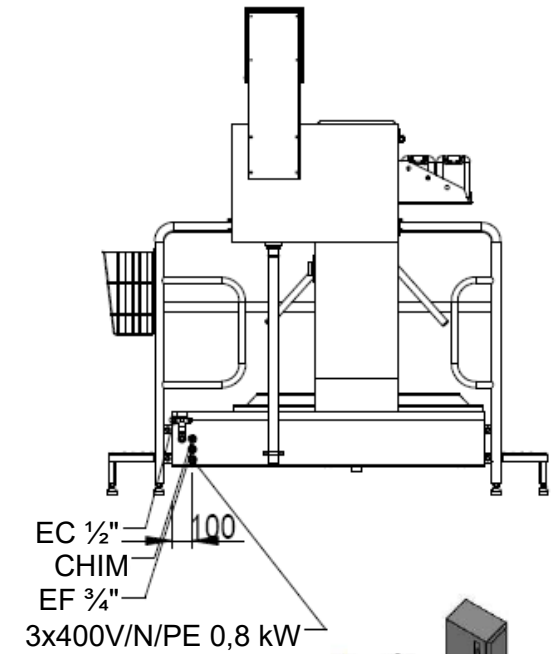

EC 1/2"
CHIM
EF 3/4"
3x400V/N/PE 0,8 kW

Blue Level GmbH
Säntisstrasse 17
CH-8280 Kreuzlingen
Switzerland

eShop: www.schuhputzmaschine.ch
eMail: info@bluelevel.ch

Sas Hygiene ECO Compact III
Longueurs de brosse 1100 mm
Sens de passage Version Droite