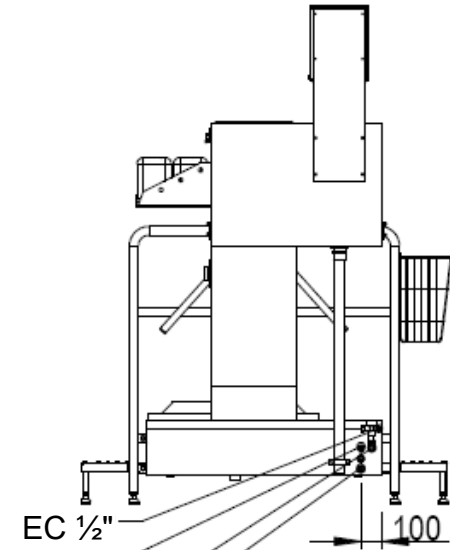

Blue Level GmbH
Säntisstrasse 17
CH-8280 Kreuzlingen
Switzerland

eShop: www.schuhputzmaschine.ch
eMail: info@bluelevel.ch

Sas Hygiene ECO Compact III
Longueurs de brosse 700 mm
Sens de passage Version Gauche