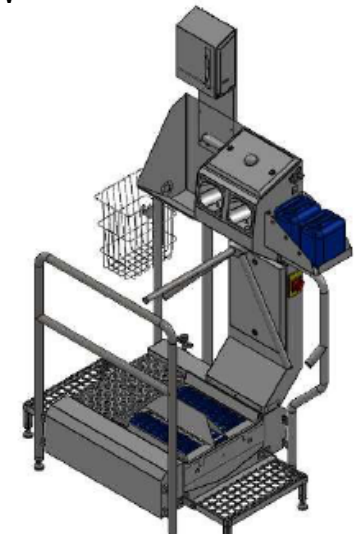

Blue Level GmbH
Säntisstrasse 17
CH-8280 Kreuzlingen
Switzerland

eShop: www.schuhputzmaschine.ch
eMail: info@bluelevel.ch

Sas Hygiene ECO Compact III
Longueurs de brosse 400 mm
Sens de passage Version Gauche

EC 1/2"
CHIM
EF 3/4"
3x400V/N/PE 0,8 kW

Blue Level GmbH
Säntisstrasse 17
CH-8280 Kreuzlingen
Switzerland

eShop: www.schuhputzmaschine.ch
eMail: info@bluelevel.ch

Sas Hygiene ECO Compact III
Longueurs de brosse 400 mm
Sens de passage Version Droite