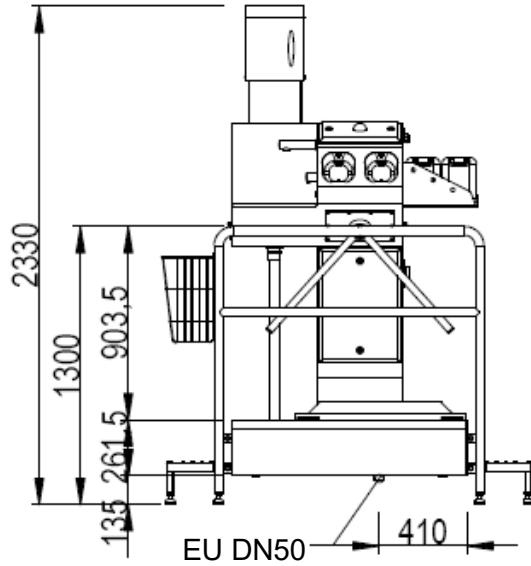

Blue Level GmbH
Säntisstrasse 17
CH-8280 Kreuzlingen
Switzerland

eShop: www.schuhputzmaschine.ch
eMail: info@bluelevel.ch

Sas Hygiene ECO Compact III
Longueurs de brosse 700 mm
Sens de passage Version Gauche