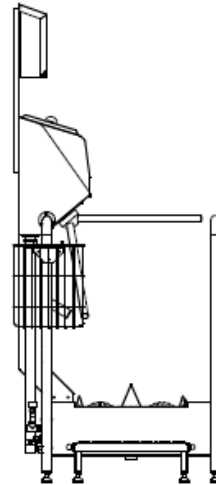

EC 1/2"
CHIM
EF 3/4"
3x400V/N/PE 0,8 kW

Blue Level GmbH
Säntisstrasse 17
CH-8280 Kreuzlingen
Switzerland

eShop: www.schuhputzmaschine.ch
eMail: info@bluelevel.ch

Sas Hygiene ECO Compact III
Longueurs de brosse 400 mm
Sens de passage Version Droite