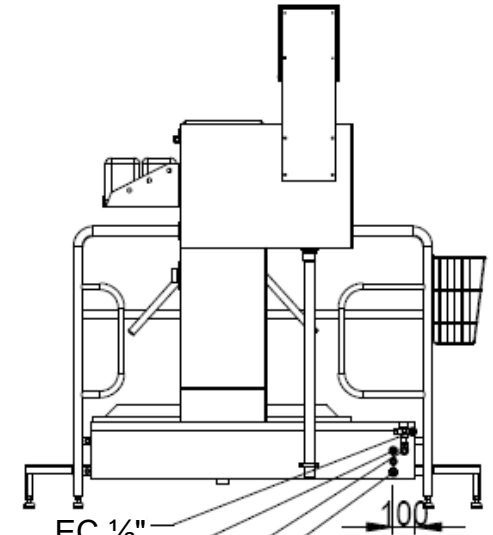

Blue Level GmbH
Säntisstrasse 17
CH-8280 Kreuzlingen
Switzerland

eShop: www.schuhputzmaschine.ch
eMail: info@bluelevel.ch

Sas Hygiene ECO Compact III
Longueurs de brosse 1100 mm
Sens de passage Version Gauche