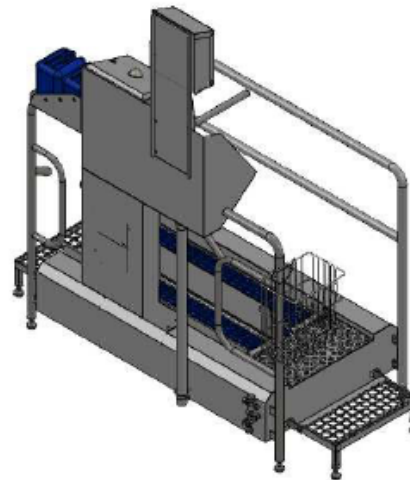

Blue Level GmbH
Säntisstrasse 17
CH-8280 Kreuzlingen
Switzerland

eShop: www.schuhputzmaschine.ch
eMail: info@bluelevel.ch

Sas Hygiene ECO Compact III
Longueurs de brosse 1100 mm
Sens de passage Version Gauche