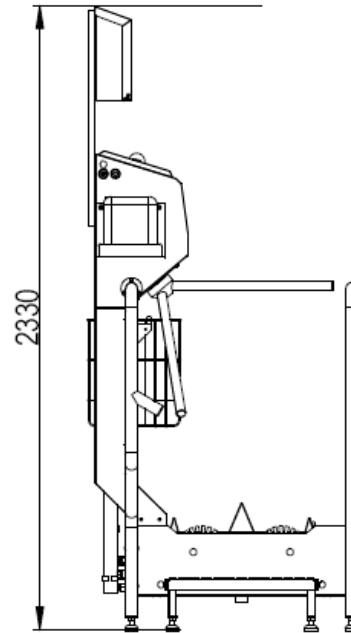

EC 1/2"
CHIM
EF 3/4"
3x400V/N/PE 0,8 kW

Blue Level GmbH
Säntisstrasse 17
CH-8280 Kreuzlingen
Switzerland

eShop: www.schuhputzmaschine.ch
eMail: info@bluelevel.ch

Sas Hygiene ECO Compact III
Longueurs de brosse 400 mm
Sens de passage Version Droite