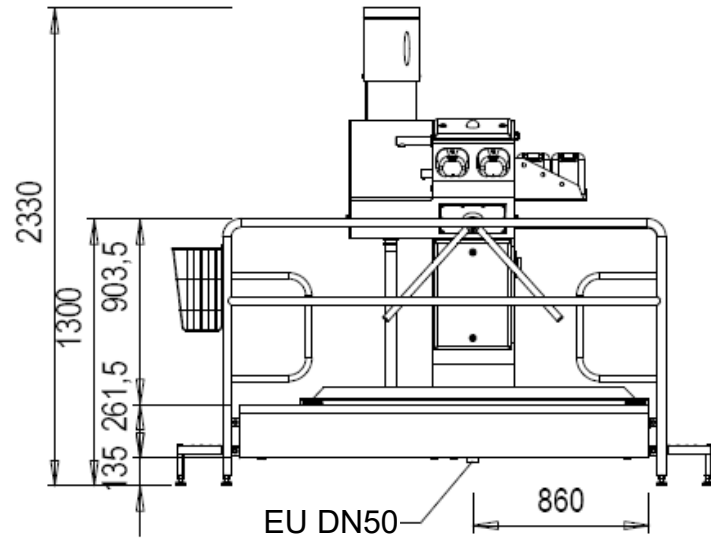

EC 1/2"
CHIM
EF 3/4"
3x400V/N/PE 0,8 kW

Blue Level GmbH
Säntisstrasse 17
CH-8280 Kreuzlingen
Switzerland

eShop: www.schuhputzmaschine.ch
eMail: info@bluelevel.ch

Sas Hygiene ECO Compact III
Longueurs de brosse 1100 mm
Sens de passage Version Droite

Blue Level GmbH
Säntisstrasse 17
CH-8280 Kreuzlingen
Switzerland

eShop: www.schuhputzmaschine.ch
eMail: info@bluelevel.ch

Sas Hygiene ECO Compact III
Longueurs de brosse 1600 mm
Sens de passage Version Gauche