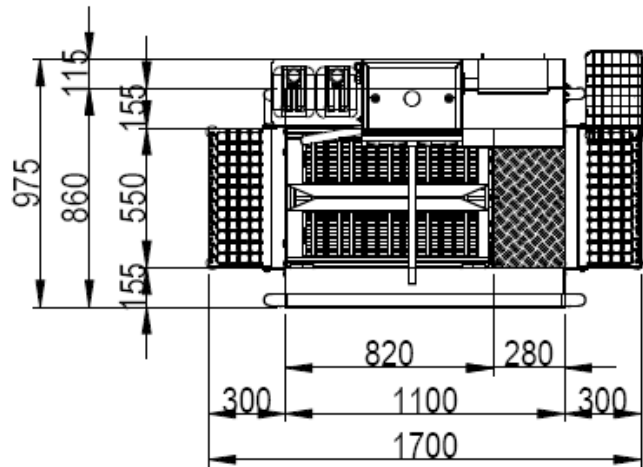

Blue Level GmbH
Säntisstrasse 17
CH-8280 Kreuzlingen
Switzerland

eShop: www.schuhputzmaschine.ch
eMail: info@bluelevel.ch

Sas Hygiene ECO Compact III
Longueurs de brosse 700 mm
Sens de passage Version Droite