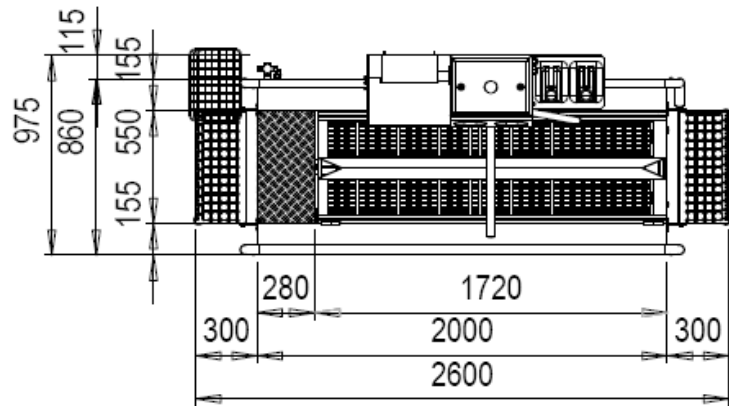

Blue Level GmbH
Säntisstrasse 17
CH-8280 Kreuzlingen
Switzerland

eShop: www.schuhputzmaschine.ch
eMail: info@bluelevel.ch

Sas Hygiene ECO Compact III
Longueurs de brosse 1600 mm
Sens de passage Version Gauche