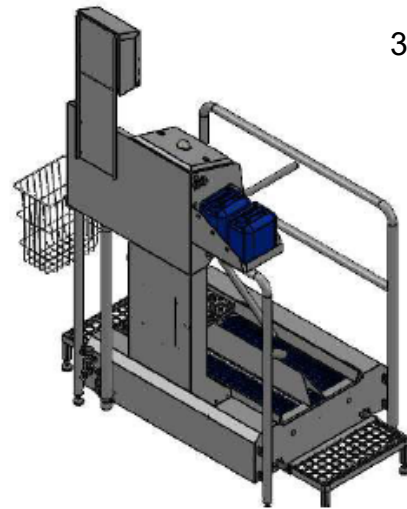

Blue Level GmbH
Säntisstrasse 17
CH-8280 Kreuzlingen
Switzerland

eShop: www.schuhputzmaschine.ch
eMail: info@bluelevel.ch

Sas Hygiene ECO Compact III
Longueurs de brosse 700 mm
Sens de passage Version Droite