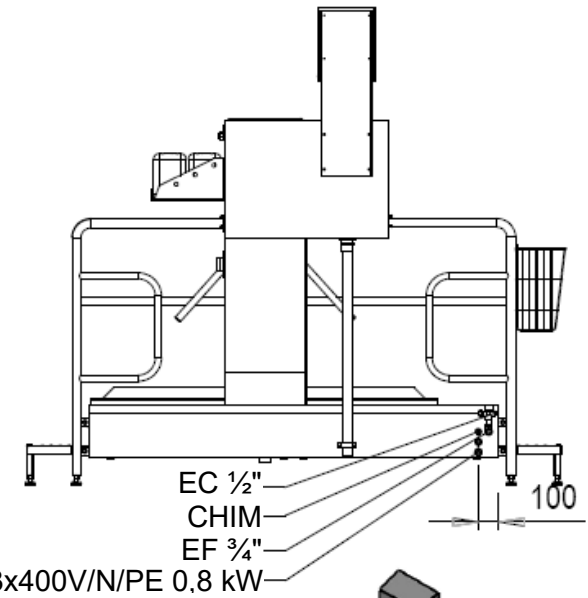

Blue Level GmbH
Säntisstrasse 17
CH-8280 Kreuzlingen
Switzerland

eShop: www.schuhputzmaschine.ch
eMail: info@bluelevel.ch

Sas Hygiene ECO Compact III
Longueurs de brosse 1600 mm
Sens de passage Version Gauche