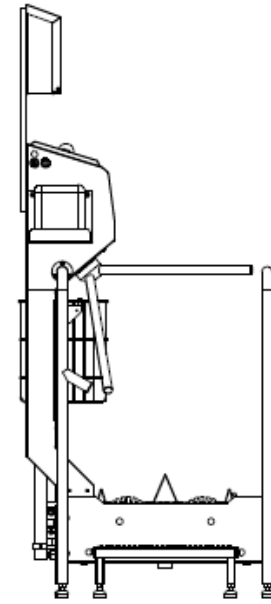

Blue Level GmbH
Säntisstrasse 17
CH-8280 Kreuzlingen
Switzerland

eShop: www.schuhputzmaschine.ch
eMail: info@bluelevel.ch

Sas Hygiene ECO Compact III
Longueurs de brosse 700 mm
Sens de passage Version Droite