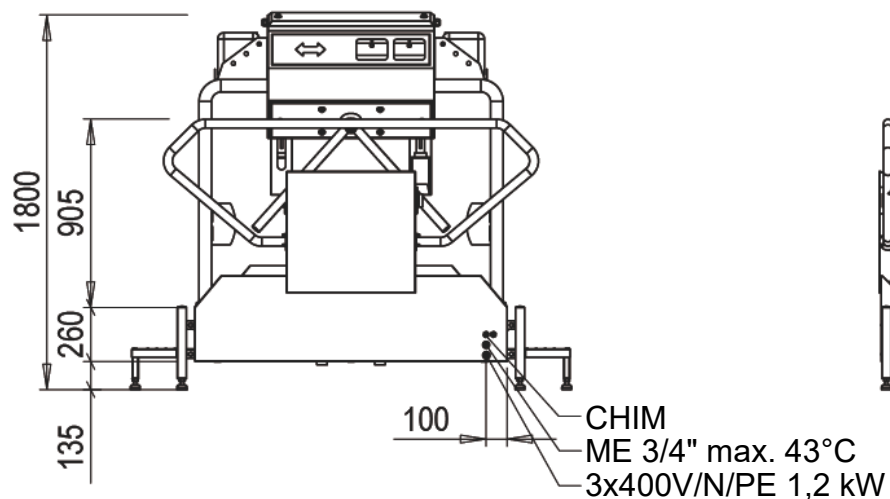

Blue Level GmbH
Säntisstrasse 17
CH-8280 Kreuzlingen
Switzerland

Sas d'hygiene Profi Compact double voie
(Longueur des brosses 1100mm)
(HSP-00121)

eShop: www.schuhputzmaschine.ch
eMail: info@bluelevel.ch

Blue Level GmbH
Säntisstrasse 17
CH-8280 Kreuzlingen
Switzerland

Sas d'hygiene Profi Compact double voie
(Longueur des brosses 1600mm)
(HSP-00122)

eShop: www.schuhputzmaschine.ch
eMail: info@bluelevel.ch