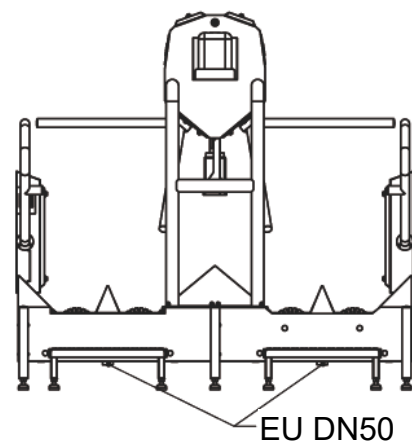

Blue Level GmbH
Säntisstrasse 17
CH-8280 Kreuzlingen
Switzerland

Sas d'hygiene Profi Compact double voie
(Longueur des brosses 1100mm)
(HSP-00121)

eShop: www.schuhputzmaschine.ch
eMail: info@bluelevel.ch

Blue Level GmbH
Säntisstrasse 17
CH-8280 Kreuzlingen
Switzerland

Sas d'hygiene Profi Compact double voie
(Longueur des brosses 1600mm)
(HSP-00122)

eShop: www.schuhputzmaschine.ch
eMail: info@bluelevel.ch