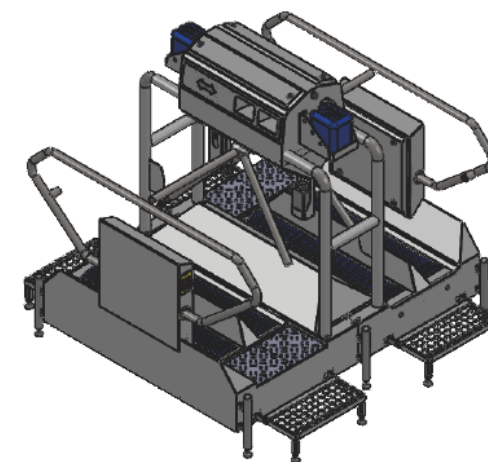

Blue Level GmbH
Säntisstrasse 17
CH-8280 Kreuzlingen
Switzerland

Sas d'hygiene Profi Compact double voie
(Longueur des brosses 1100mm)
(HSP-00121)

eShop: www.schuhputzmaschine.ch
eMail: info@bluelevel.ch

Blue Level GmbH
Säntisstrasse 17
CH-8280 Kreuzlingen
Switzerland

Sas d'hygiene Profi Compact double voie
(Longueur des brosses 1600mm)
(HSP-00122)

eShop: www.schuhputzmaschine.ch
eMail: info@bluelevel.ch