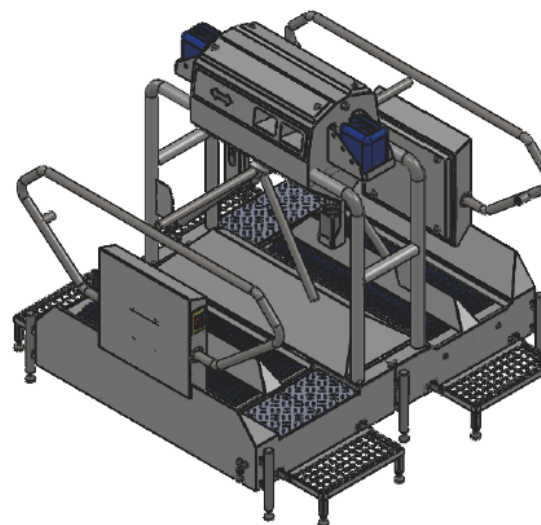

Blue Level GmbH
Säntisstrasse 17
CH-8280 Kreuzlingen
Switzerland

Sas d'hygiene Profi Compact double voie
(Longueur des brosses 1100mm)
(HSP-00121)

eShop: www.schuhputzmaschine.ch
eMail: info@bluelevel.ch

Blue Level GmbH
Säntisstrasse 17
CH-8280 Kreuzlingen
Switzerland

Sas d'hygiene Profi Compact double voie
(Longueur des brosses 1600mm)
(HSP-00122)

eShop: www.schuhputzmaschine.ch
eMail: info@bluelevel.ch