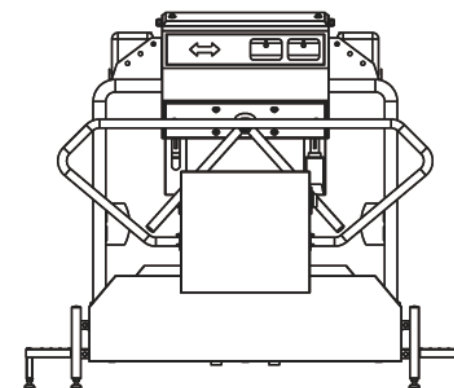

Blue Level GmbH
Säntisstrasse 17
CH-8280 Kreuzlingen
Switzerland

Sas d'hygiene Profi Compact double voie
(Longueur des brosses 1100mm)
(HSP-00121)

eShop: www.schuhputzmaschine.ch
eMail: info@bluelevel.ch

Blue Level GmbH
Säntisstrasse 17
CH-8280 Kreuzlingen
Switzerland

Sas d'hygiene Profi Compact double voie
(Longueur des brosses 1600mm)
(HSP-00122)

eShop: www.schuhputzmaschine.ch
eMail: info@bluelevel.ch