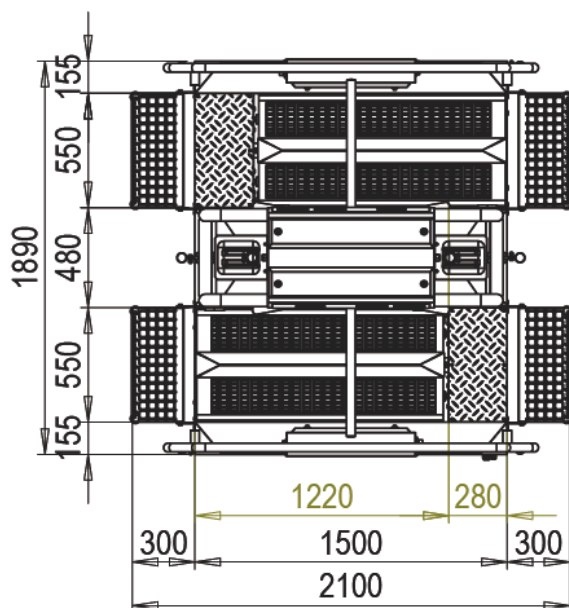

Blue Level GmbH
Säntisstrasse 17
CH-8280 Kreuzlingen
Switzerland

Sas d'hygiene Profi Compact double voie
(Longueur des brosses 1100mm)
(HSP-00121)

eShop: www.schuhputzmaschine.ch
eMail: info@bluelevel.ch

Blue Level GmbH
Säntisstrasse 17
CH-8280 Kreuzlingen
Switzerland

Sas d'hygiene Profi Compact double voie
(Longueur des brosses 1600mm)
(HSP-00122)

eShop: www.schuhputzmaschine.ch
eMail: info@bluelevel.ch