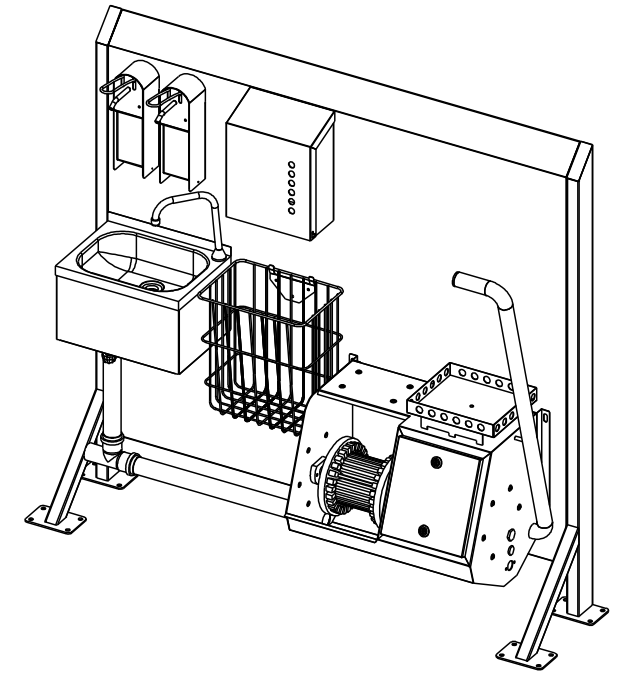

Blue Level GmbH

Säntisstrasse 17
CH-8280 Kreuzlingen
Switzerland

eShop: www.schuhputzmaschine.ch

eMail: info@bluelevel.ch

Hygienewand

KW 3/8" / HW 3/8"

Chemie
1x 230V/N/PE
MW 3/4" max. 43°C