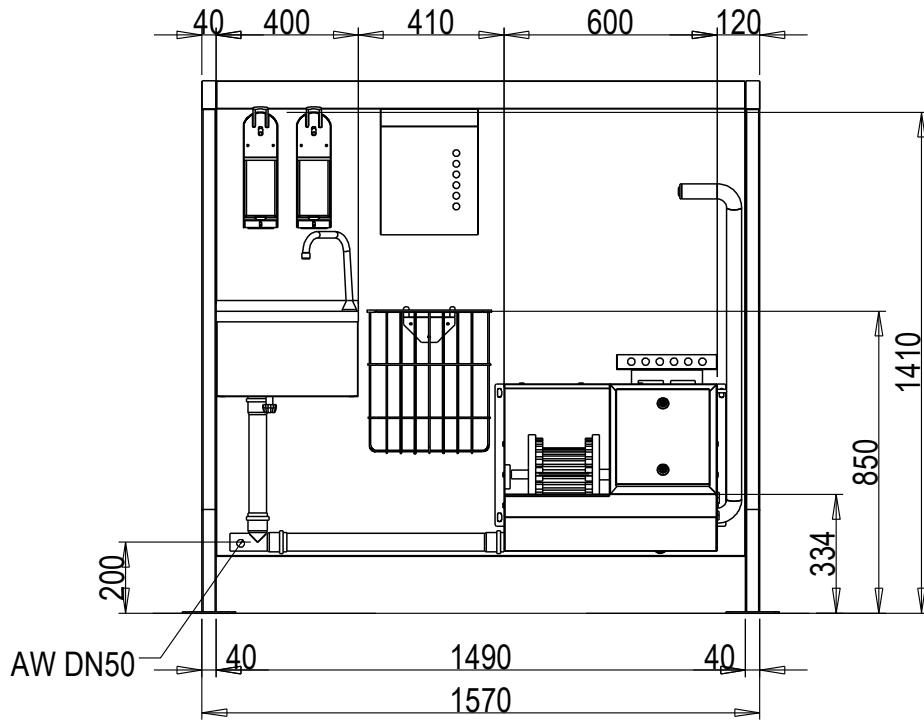

Blue Level GmbH

Säntisstrasse 17
CH-8280 Kreuzlingen
Switzerland

eShop: www.schuhputzmaschine.ch

eMail: info@bluelevel.ch

Hygienewand

KW 3/8" / HW 3/8"

Chemie
1x 230V/N/PE
MW 3/4" max. 43°C