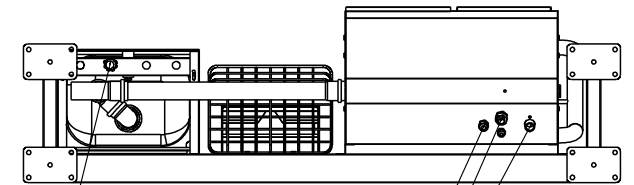

Blue Level GmbH

Säntisstrasse 17
CH-8280 Kreuzlingen
Switzerland

eShop: www.schuhputzmaschine.ch

eMail: info@bluelevel.ch

Hygienewand

KW 3/8" / HW 3/8"

Chemie
1x 230V/N/PE
MW 3/4" max. 43°C