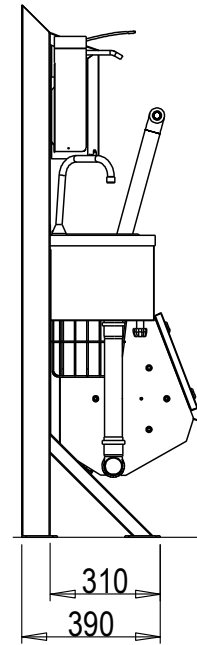

Blue Level GmbH

Säntisstrasse 17
CH-8280 Kreuzlingen
Switzerland

eShop: www.schuhputzmaschine.ch

eMail: info@bluelevel.ch

Hygienewand

KW 3/8" / HW 3/8"

Chemie
1x 230V/N/PE
MW 3/4" max. 43°C