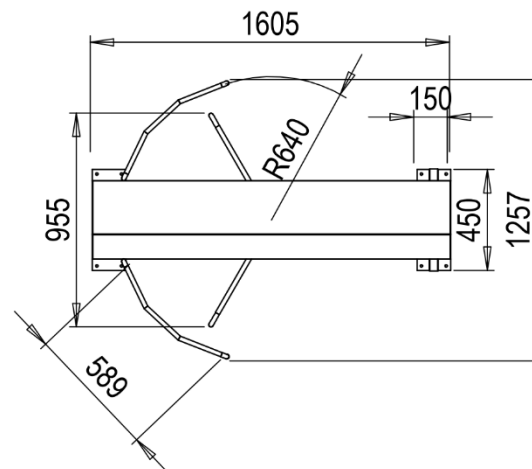

Blue Level GmbH
Säntisstrasse 17
CH-8280 Kreuzlingen
Switzerland

eShop: www.schuhputzmaschine.ch
eMail: info@bluelevel.ch

Tourniquet pleine hauteur
Option: Mécanique
(EKH-000801)

1x230V/N/PE 0,2kW

Poids: 133.85kg

Blue Level GmbH
Säntisstrasse 17
CH-8280 Kreuzlingen
Switzerland

eShop: www.schuhputzmaschine.ch
eMail: info@bluelevel.ch

Tourniquet pleine hauteur
Option: Électrique unilatéral
(EKH-000802)

Poids: 126.55kg

Blue Level GmbH
Säntisstrasse 17
CH-8280 Kreuzlingen
Switzerland

eShop: www.schuhputzmaschine.ch
eMail: info@bluelevel.ch

Tourniquet pleine hauteur
Option: Électrique bilatéral
(EKH-000803)

Poids: 126.55kg