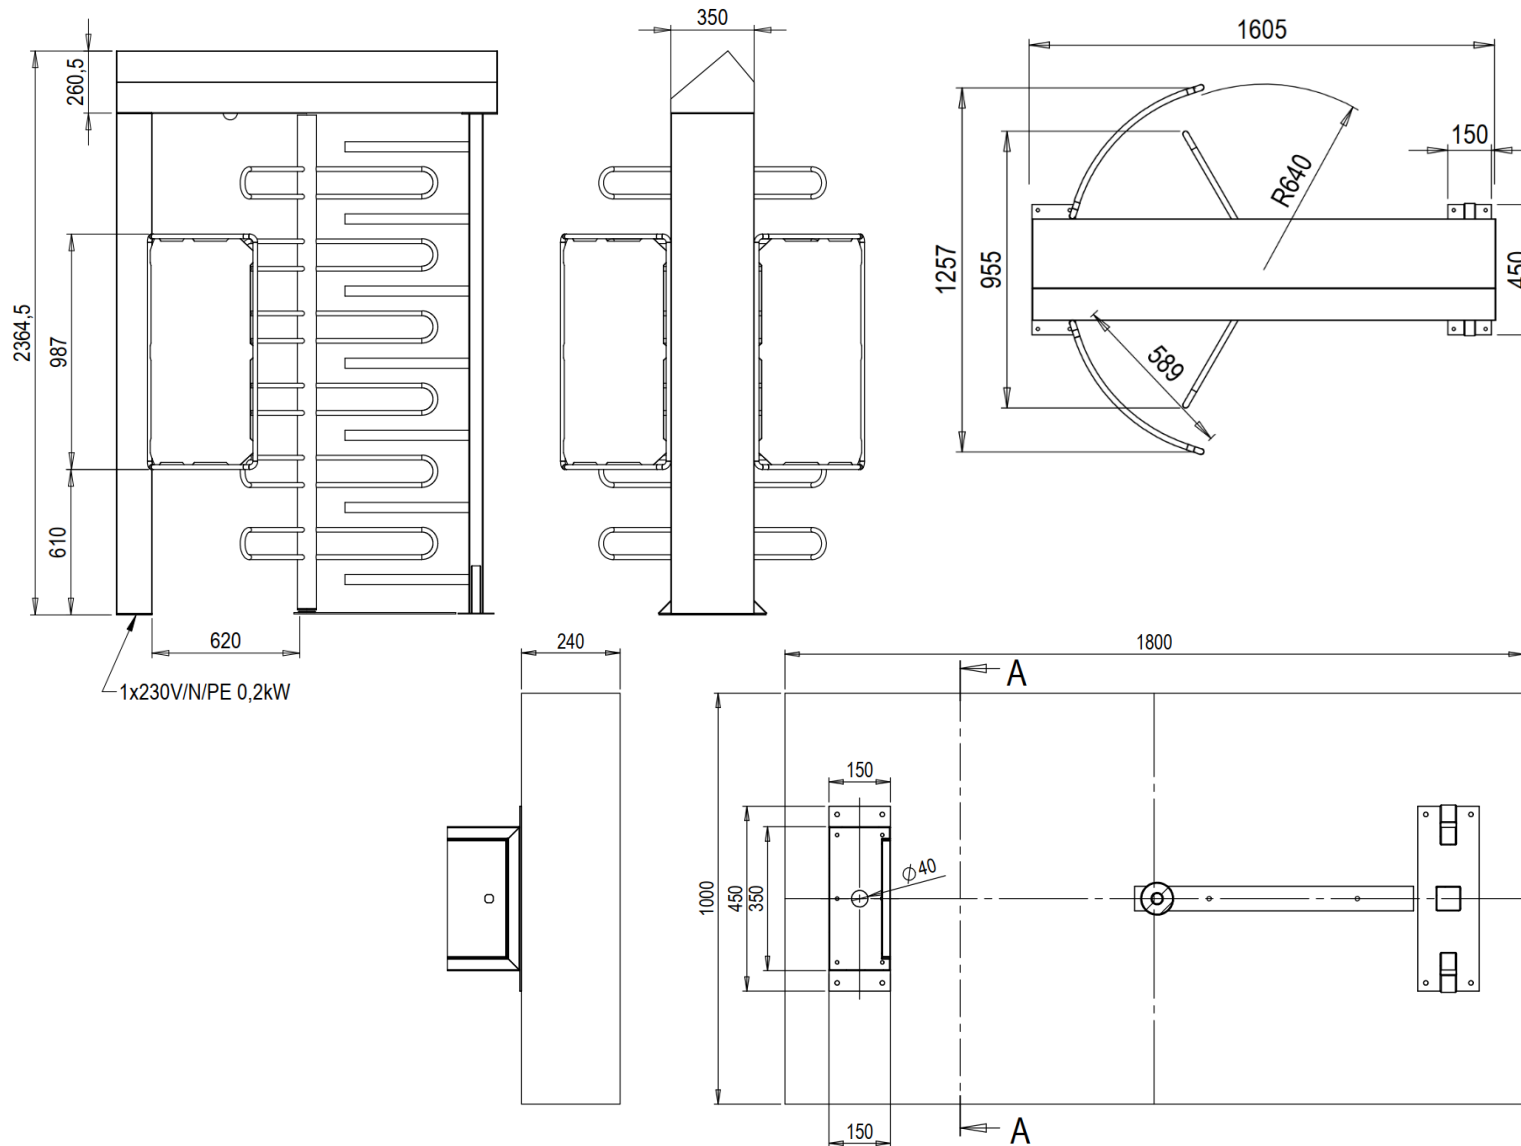

Blue Level GmbH
Säntisstrasse 17
CH-8280 Kreuzlingen
Switzerland

eShop: www.schuhputzmaschine.ch
eMail: info@bluelevel.ch

Tourniquet pleine hauteur
Option: Électrique bilatéral
(EKH-000803)

Poids: 126.55kg