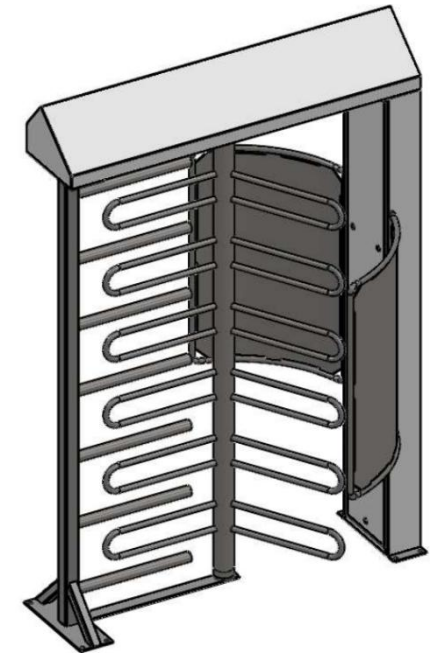

Blue Level GmbH
Säntisstrasse 17
CH-8280 Kreuzlingen
Switzerland

eShop: www.schuhputzmaschine.ch
eMail: info@bluelevel.ch

Tourniquet pleine hauteur
Option: Mécanique
(EKH-000801)

1x230V/N/PE 0,2kW

Poids: 133.85kg

Blue Level GmbH
Säntisstrasse 17
CH-8280 Kreuzlingen
Switzerland

eShop: www.schuhputzmaschine.ch
eMail: info@bluelevel.ch

Tourniquet pleine hauteur
Option: Électrique unilatéral
(EKH-000802)

Poids: 126.55kg

Blue Level GmbH
Säntisstrasse 17
CH-8280 Kreuzlingen
Switzerland

eShop: www.schuhputzmaschine.ch
eMail: info@bluelevel.ch

Tourniquet pleine hauteur
Option: Électrique bilatéral
(EKH-000803)

Poids: 126.55kg