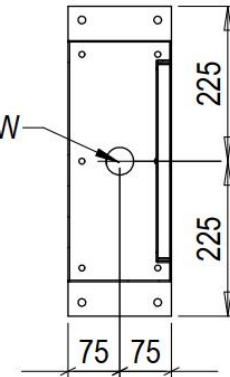

Blue Level GmbH
Säntisstrasse 17
CH-8280 Kreuzlingen
Switzerland

eShop: www.schuhputzmaschine.ch
eMail: info@bluelevel.ch

Tourniquet pleine hauteur
Option: Mécanique
(EKH-000801)

1x230V/N/PE 0,2kW

Poids: 133.85kg

Blue Level GmbH
Säntisstrasse 17
CH-8280 Kreuzlingen
Switzerland

eShop: www.schuhputzmaschine.ch
eMail: info@bluelevel.ch

Tourniquet pleine hauteur
Option: Électrique unilatéral
(EKH-000802)

Poids: 126.55kg