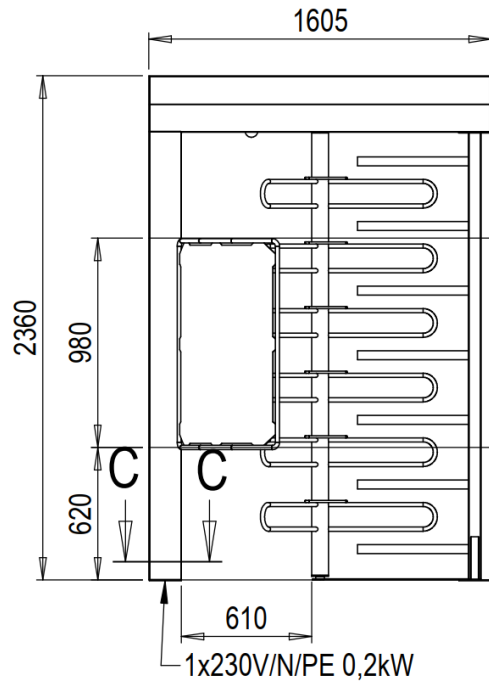

Blue Level GmbH
Säntisstrasse 17
CH-8280 Kreuzlingen
Switzerland

eShop: www.schuhputzmaschine.ch
eMail: info@bluelevel.ch

Tourniquet pleine hauteur
Option: Mécanique
(EKH-000801)

1x230V/N/PE 0,2kW

Poids: 133.85kg

Blue Level GmbH
Säntisstrasse 17
CH-8280 Kreuzlingen
Switzerland

eShop: www.schuhputzmaschine.ch
eMail: info@bluelevel.ch

Tourniquet pleine hauteur
Option: Électrique unilatéral
(EKH-000802)

Poids: 126.55kg