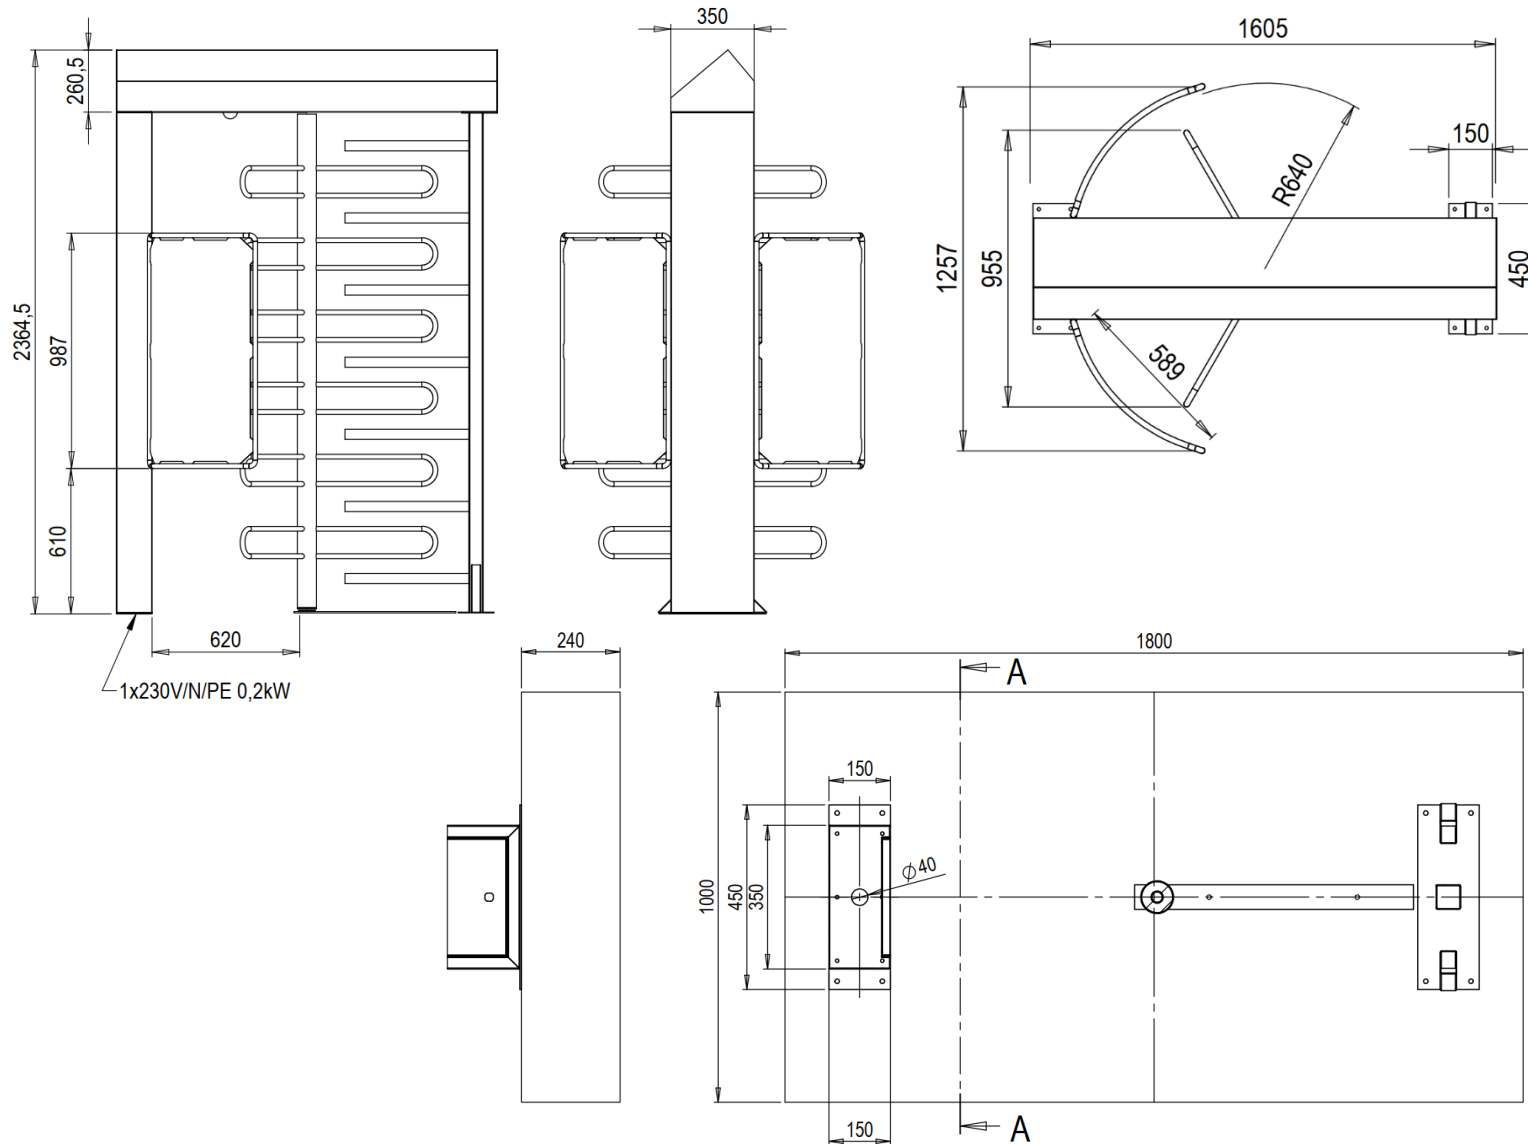

Blue Level GmbH
Säntisstrasse 17
CH-8280 Kreuzlingen
Switzerland

eShop: www.schuhputzmaschine.ch
eMail: info@bluelevel.ch

Tourniquet pleine hauteur
Option: Mécanique
(EKH-000801)

1x230V/N/PE 0,2kW

Poids: 133.85kg

Blue Level GmbH
Säntisstrasse 17
CH-8280 Kreuzlingen
Switzerland

eShop: www.schuhputzmaschine.ch
eMail: info@bluelevel.ch

Tourniquet pleine hauteur
Option: Électrique unilatéral
(EKH-000802)

Poids: 126.55kg

Blue Level GmbH
Säntisstrasse 17
CH-8280 Kreuzlingen
Switzerland

eShop: www.schuhputzmaschine.ch
eMail: info@bluelevel.ch

Tourniquet pleine hauteur
Option: Électrique bilatéral
(EKH-000803)

Poids: 126.55kg