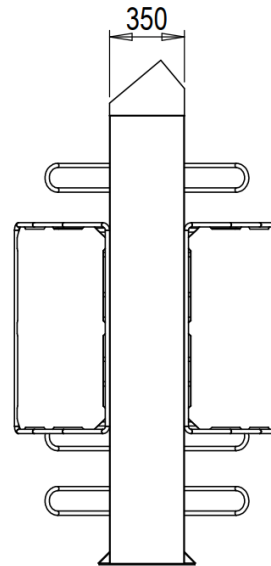

Blue Level GmbH
Säntisstrasse 17
CH-8280 Kreuzlingen
Switzerland

eShop: www.schuhputzmaschine.ch
eMail: info@bluelevel.ch

Tourniquet pleine hauteur
Option: Mécanique
(EKH-000801)

1x230V/N/PE 0,2kW

Poids: 133.85kg

Blue Level GmbH
Säntisstrasse 17
CH-8280 Kreuzlingen
Switzerland

eShop: www.schuhputzmaschine.ch
eMail: info@bluelevel.ch

Tourniquet pleine hauteur
Option: Électrique unilatéral
(EKH-000802)

Poids: 126.55kg

Blue Level GmbH
Säntisstrasse 17
CH-8280 Kreuzlingen
Switzerland

eShop: www.schuhputzmaschine.ch
eMail: info@bluelevel.ch

Tourniquet pleine hauteur
Option: Électrique bilatéral
(EKH-000803)

Poids: 126.55kg