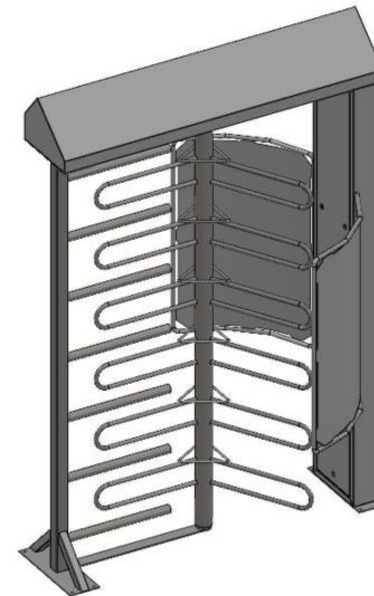

Blue Level GmbH
Säntisstrasse 17
CH-8280 Kreuzlingen
Switzerland

eShop: www.schuhputzmaschine.ch
eMail: info@bluelevel.ch

Tourniquet pleine hauteur
Option: Mécanique
(EKH-000801)

1x230V/N/PE 0,2kW

Poids: 133.85kg

Blue Level GmbH
Säntisstrasse 17
CH-8280 Kreuzlingen
Switzerland

eShop: www.schuhputzmaschine.ch
eMail: info@bluelevel.ch

Tourniquet pleine hauteur
Option: Électrique unilatéral
(EKH-000802)

Poids: 126.55kg

Blue Level GmbH
Säntisstrasse 17
CH-8280 Kreuzlingen
Switzerland

eShop: www.schuhputzmaschine.ch
eMail: info@bluelevel.ch

Tourniquet pleine hauteur
Option: Électrique bilatéral
(EKH-000803)

Poids: 126.55kg