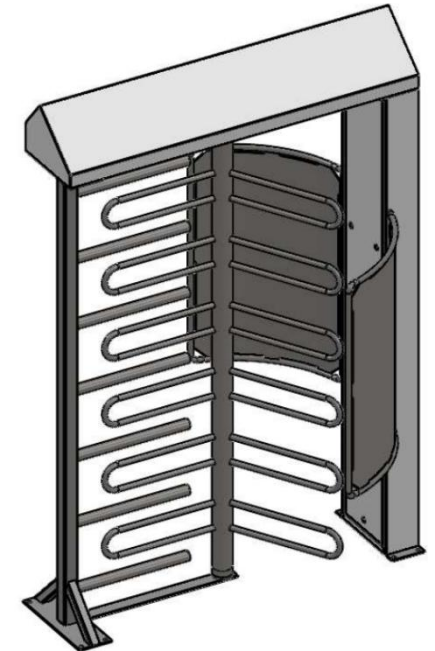

Blue Level GmbH
Säntisstrasse 17
CH-8280 Kreuzlingen
Switzerland

eShop: www.schuhputzmaschine.ch
eMail: info@bluelevel.ch

Tourniquet pleine hauteur
Option: Électrique unilatéral
(EKH-000802)

Poids: 126.55kg

Blue Level GmbH
Säntisstrasse 17
CH-8280 Kreuzlingen
Switzerland

eShop: www.schuhputzmaschine.ch
eMail: info@bluelevel.ch

Tourniquet pleine hauteur
Option: Électrique bilatéral
(EKH-000803)

Poids: 126.55kg