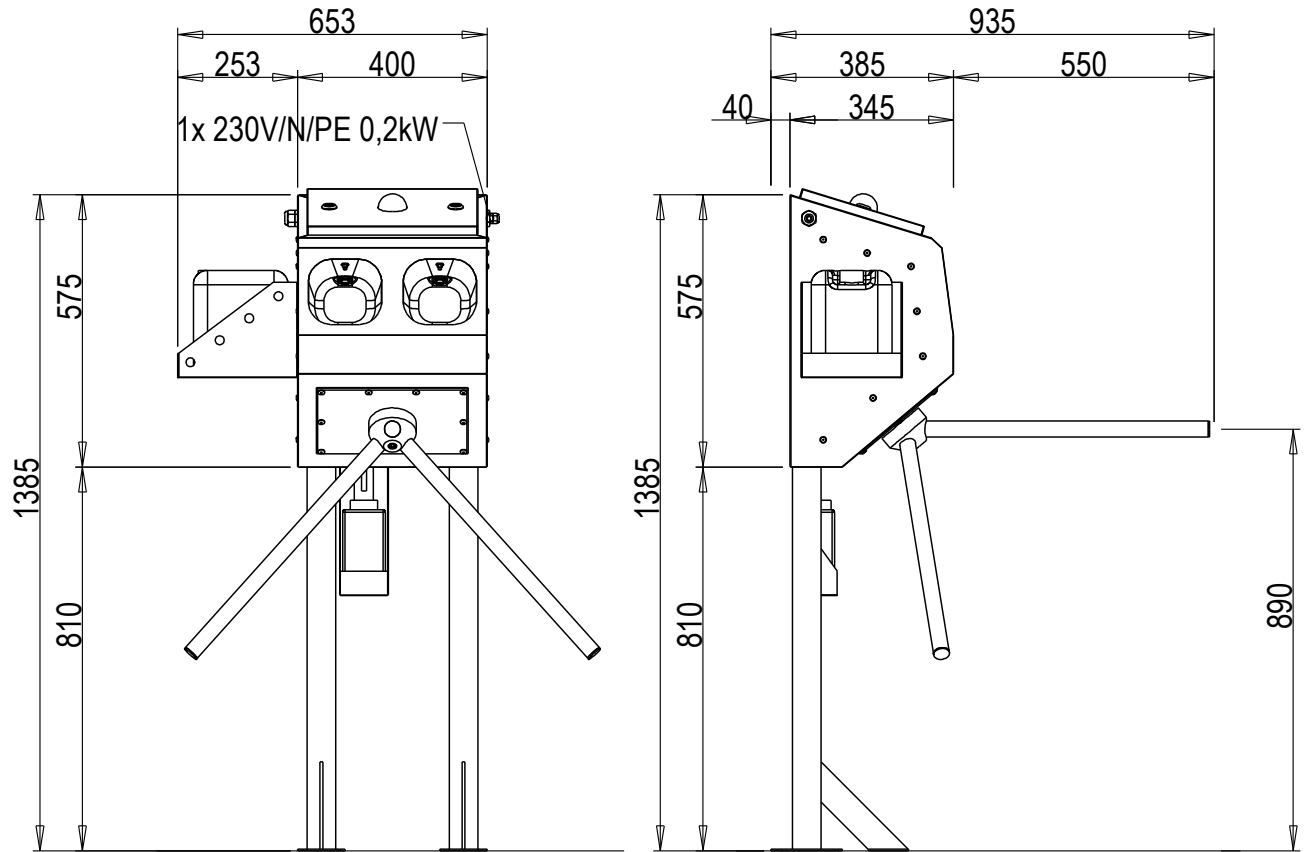

Blue Level GmbH
Säntisstrasse 17
CH-8280 Kreuzlingen
Switzerland

Eingangskontrolle Hygenschleuse ECO Standversion mit Handdesinfektion

eShop: www.schuhputzmaschine.ch
eMail: info@bluelevel.ch