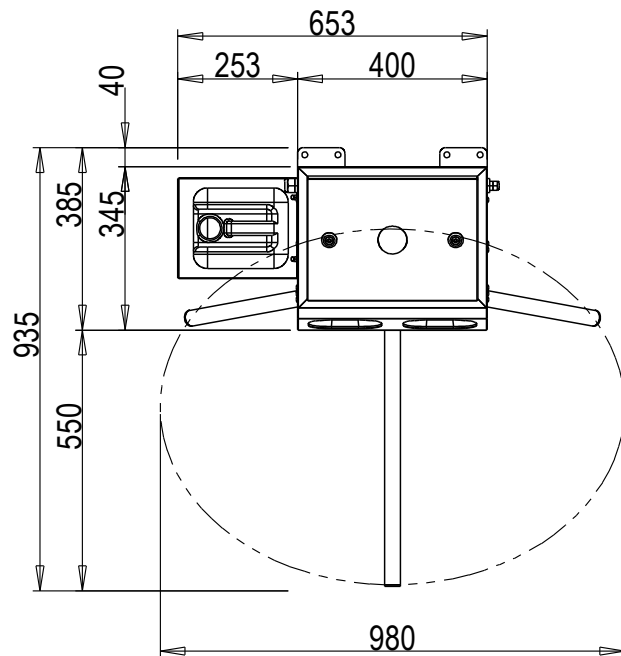

Blue Level GmbH
Säntisstrasse 17
CH-8280 Kreuzlingen
Switzerland

Eingangskontrolle Hygenschleuse ECO Standversion mit Handdesinfektion

eShop: www.schuhputzmaschine.ch
eMail: info@bluelevel.ch