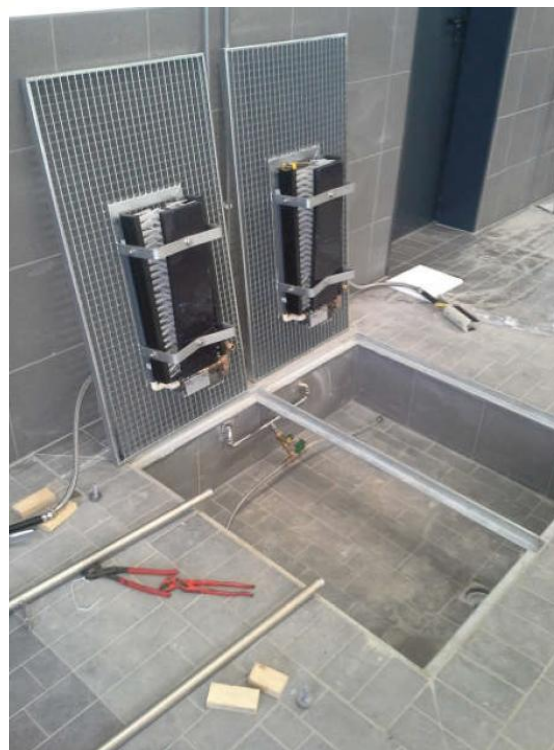

Technisches Datenblatt zu Stiefelwaschanlage in Gitterrost

Rostenmaß der Stiefelwaschanlage: 830 mm x 520 mm

Blue Level GmbH
Säntisstrasse 17
CH-8280 Kreuzlingen
Switzerland

eShop: <http://www.schuhputzmaschine.ch>
eMail: info@bluelevel.ch

Stiefelwaschanlage in Gitterrost Beispielanwendung