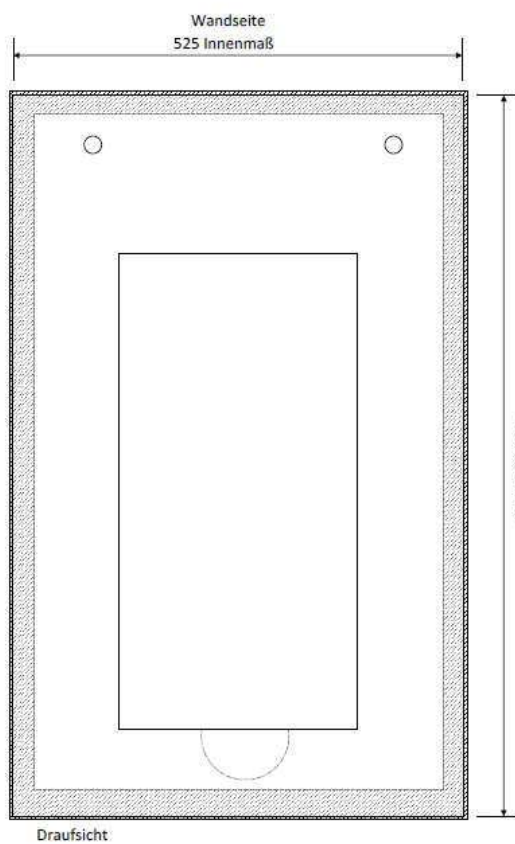

Technisches Datenblatt zu Stiefelwaschanlage in Gitterrost

Rostenmaß der Stiefelwaschanlage: 830 mm x 520 mm

Blue Level GmbH
Säntisstrasse 17
CH-8280 Kreuzlingen
Switzerland

eShop: <http://www.schuhputzmaschine.ch>
eMail: info@bluelevel.ch