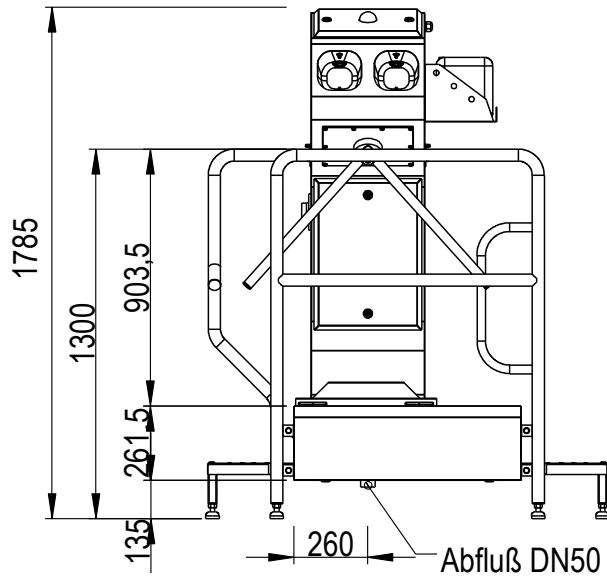

Blue Level GmbH
Säntisstrasse 17
CH-8280 Kreuzlingen
Switzerland

eShop: www.schuhputzmaschine.ch
eMail: info@bluelevel.ch

Hygieneschleuse ECO Kompakt
Bürstenlänge 400 mm
Durchlaufrichtung Version Rechts