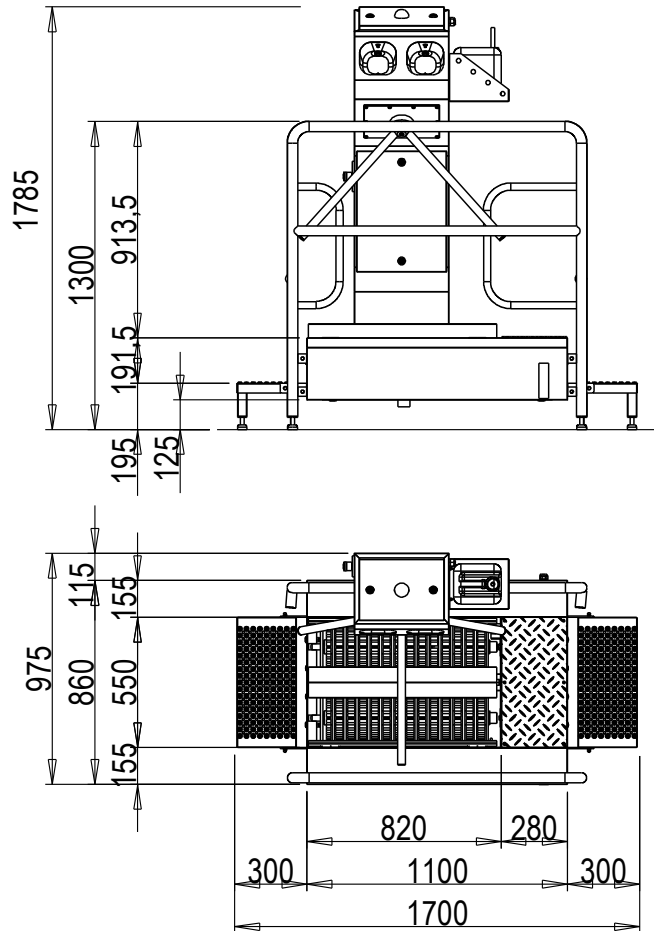

Hygieneschleuse ECO Kompakt  
Bürstenlänge 700 mm  
Durchlaufrichtung Version Rechts

Chemie  
MW 3/4" max. 43°C  
3x 400V/N/PE 0,6kW  
AW DN50

Blue Level GmbH  
Säntisstrasse 17  
CH-8280 Kreuzlingen  
Switzerland