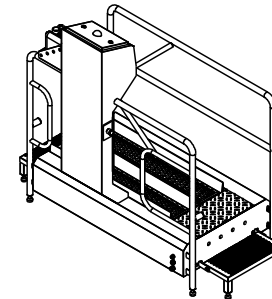

Blue Level GmbH
Säntisstrasse 17
CH-8280 Kreuzlingen
Switzerland

eShop: www.schuhputzmaschine.ch
eMail: info@bluelevel.ch

Hygieneschleuse ECO Kompakt
Bürstenlänge 1100 mm
Durchlaufrichtung Version Rechts

AW DN50
Chemie
MW 3/4" max. 43°C
3x 400V/N/PE 0,6kW