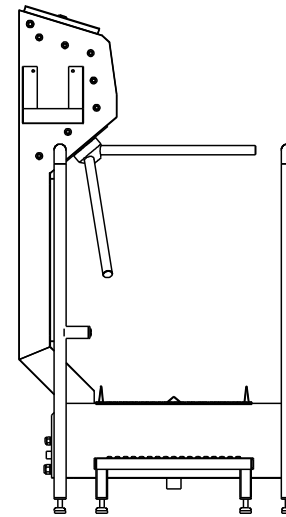

Blue Level GmbH
Säntisstrasse 17
CH-8280 Kreuzlingen
Switzerland

eShop: www.schuhputzmaschine.ch
eMail: info@bluelevel.ch

Hygieneschleuse ECO Kompakt Bürstenlänge 1600 mm Durchlaufrichtung Version Links