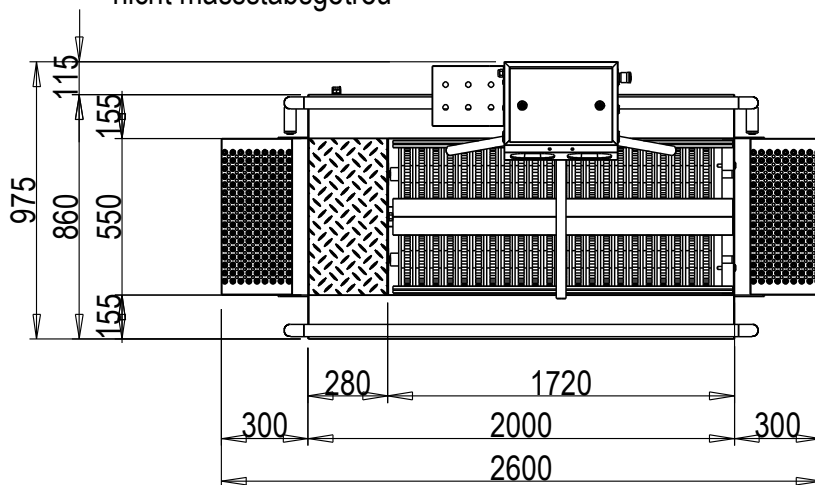

### Hygieneschleuse ECO Kompakt Bürstenlänge 1600 mm Durchlaufrichtung Version Links

Abwasser DN50  
Chemie  
Wasseranschluß 3/4" max 43°C  
3x400V/N/PE 0,6kW

100  
890

nicht massstabsgetreu

**Blue Level GmbH**  
 Säntisstrasse 17  
 CH-8280 Kreuzlingen  
 Switzerland