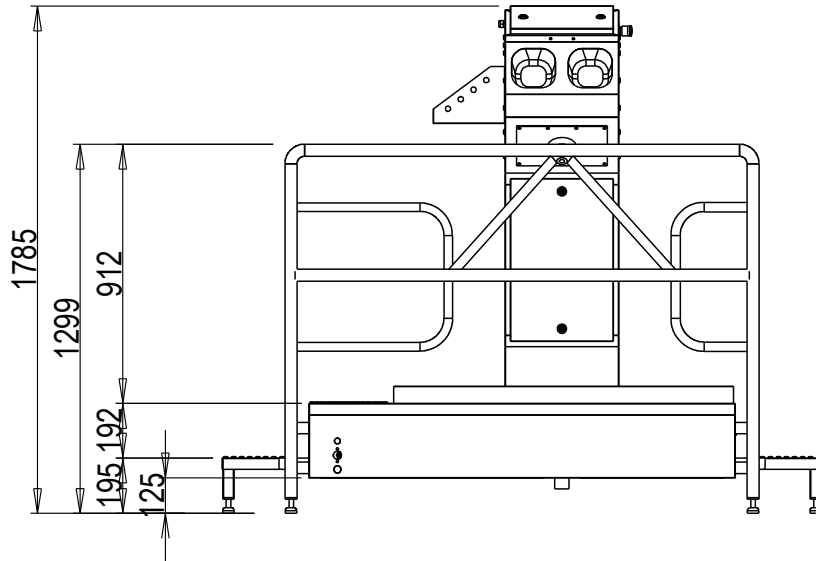

Blue Level GmbH
Säntisstrasse 17
CH-8280 Kreuzlingen
Switzerland

eShop: www.schuhputzmaschine.ch
eMail: info@bluelevel.ch

Hygieneschleuse ECO Kompakt Bürstenlänge 1600 mm Durchlaufrichtung Version Links