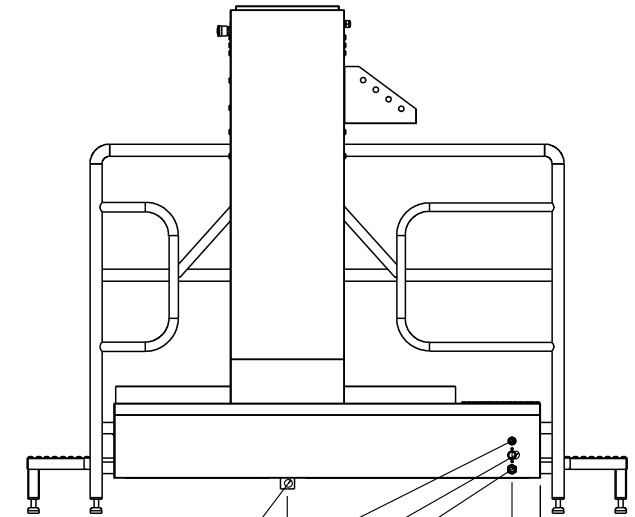

Blue Level GmbH
Säntisstrasse 17
CH-8280 Kreuzlingen
Switzerland

eShop: www.schuhputzmaschine.ch
eMail: info@bluelevel.ch

Hygieneschleuse ECO Kompakt Bürstenlänge 1600 mm Durchlaufrichtung Version Links