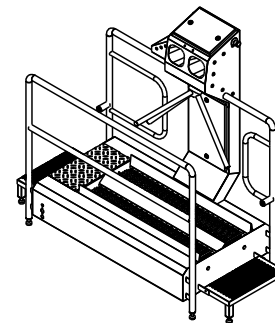

### Hygieneschleuse ECO Kompakt Bürstenlänge 1600 mm Durchlaufrichtung Version Links

Abwasser DN50  
Chemie  
Wasseranschluß 3/4" max 43°C  
3x400V/N/PE 0,6kW

100  
890

nicht massstabsgetreu

**Blue Level GmbH**  
 Säntisstrasse 17  
 CH-8280 Kreuzlingen  
 Switzerland