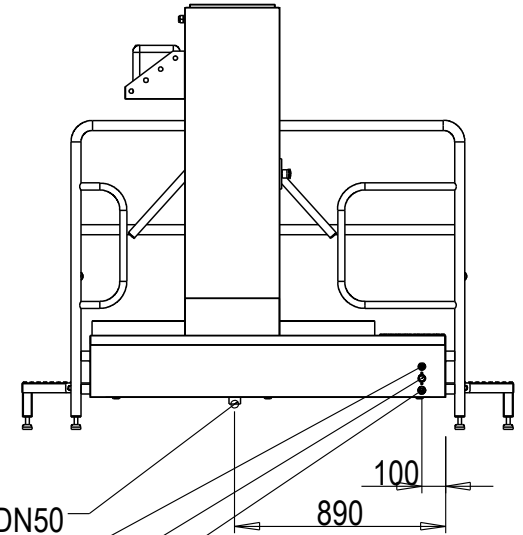

Blue Level GmbH
Säntisstrasse 17
CH-8280 Kreuzlingen
Switzerland

eShop: www.schuhputzmaschine.ch
eMail: info@bluelevel.ch

Hygieneschleuse ECO Kompakt
Bürstenlänge 1100 mm
Durchlaufrichtung Version Rechts

AW DN50
Chemie
MW 3/4" max. 43°C
3x 400V/N/PE 0,6kW