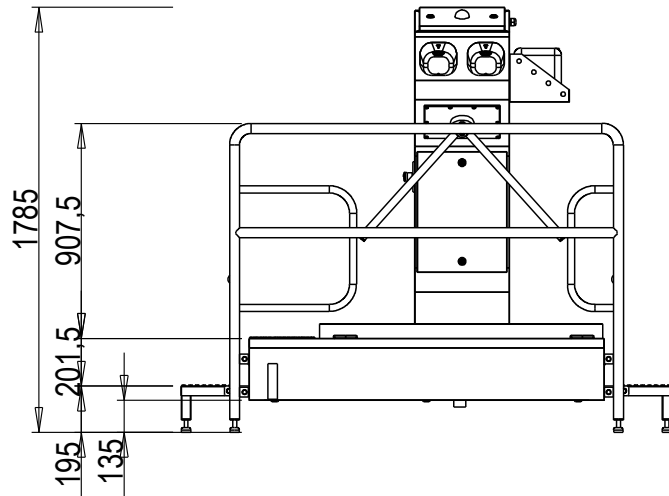

Blue Level GmbH
Säntisstrasse 17
CH-8280 Kreuzlingen
Switzerland

eShop: www.schuhputzmaschine.ch
eMail: info@bluelevel.ch

Hygieneschleuse ECO Kompakt
Bürstenlänge 1100 mm
Durchlaufrichtung Version Rechts

AW DN50
Chemie
MW 3/4" max. 43°C
3x 400V/N/PE 0,6kW