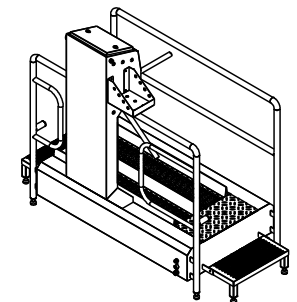

### Hygieneschleuse ECO Kompakt Bürstenlänge 1600 mm Durchlaufrichtung Version Links

Abwasser DN50  
Chemie  
Wasseranschluß 3/4" max 43°C  
3x400V/N/PE 0,6kW

100  
890

nicht massstabsgetreu

**Blue Level GmbH**  
 Säntisstrasse 17  
 CH-8280 Kreuzlingen  
 Switzerland