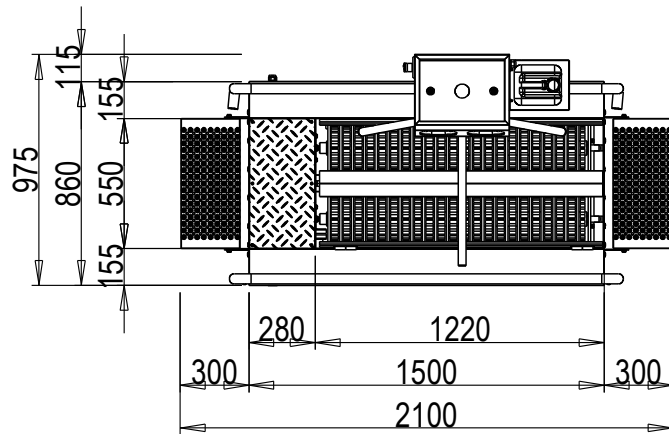

Blue Level GmbH
Säntisstrasse 17
CH-8280 Kreuzlingen
Switzerland

eShop: www.schuhputzmaschine.ch
eMail: info@bluelevel.ch

Hygieneschleuse ECO Kompakt
Bürstenlänge 1100 mm
Durchlaufrichtung Version Rechts

AW DN50
Chemie
MW 3/4" max. 43°C
3x 400V/N/PE 0,6kW