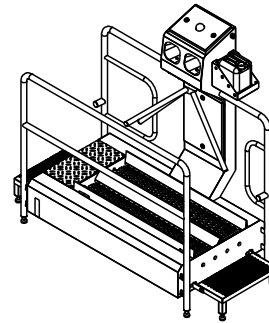

Blue Level GmbH
Säntisstrasse 17
CH-8280 Kreuzlingen
Switzerland

eShop: www.schuhputzmaschine.ch
eMail: info@bluelevel.ch

Hygieneschleuse ECO Kompakt
Bürstenlänge 1100 mm
Durchlaufrichtung Version Rechts

AW DN50
Chemie
MW 3/4" max. 43°C
3x 400V/N/PE 0,6kW