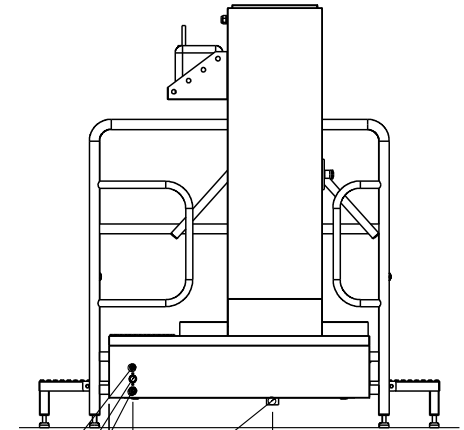

Hygieneschleuse ECO Kompakt  
Bürstenlänge 700 mm  
Durchlaufrichtung Version Rechts

Chemie  
MW 3/4" max. 43°C  
3x 400V/N/PE 0,6kW  
AW DN50

Blue Level GmbH  
Säntisstrasse 17  
CH-8280 Kreuzlingen  
Switzerland