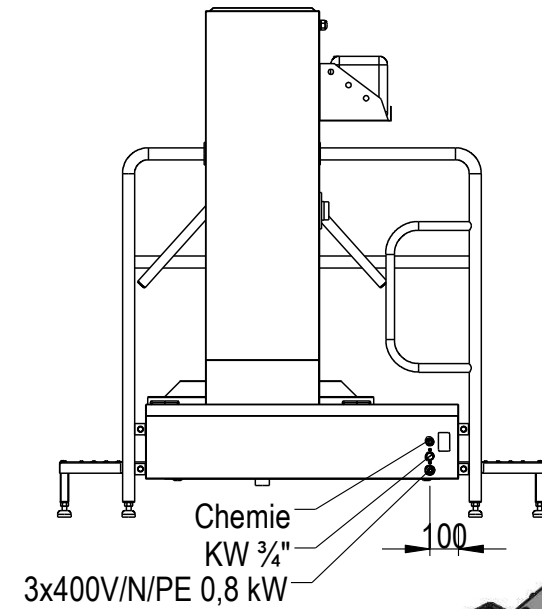

Blue Level GmbH
Säntisstrasse 17
CH-8280 Kreuzlingen
Switzerland

eShop: www.schuhputzmaschine.ch
eMail: info@bluelevel.ch

Hygieneschleuse ECO Kompakt
Bürstenlänge 700 mm
Durchlaufrichtung Version Links