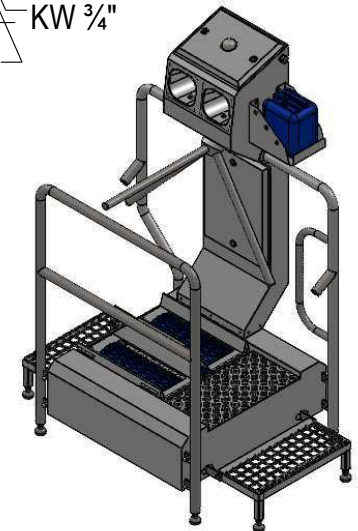

Hygieneschleuse ECO Kompakt  
Bürstenlänge 400 mm  
Durchlaufrichtung Version Rechts

3x400V/N/PE 0,8 kW

Blue Level GmbH  
Säntisstrasse 17  
CH-8280 Kreuzlingen  
Switzerland

eShop: [www.schuhputzmaschine.ch](http://www.schuhputzmaschine.ch)  
eMail: [info@bluelevel.ch](mailto:info@bluelevel.ch)