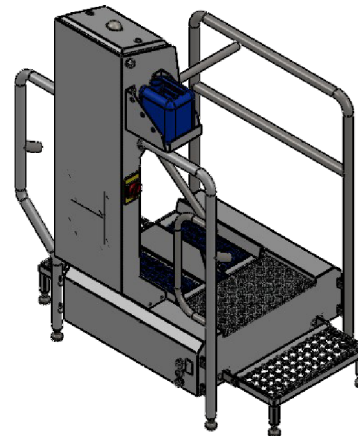

Blue Level GmbH
Säntisstrasse 17
CH-8280 Kreuzlingen
Switzerland

eShop: www.schuhputzmaschine.ch
eMail: info@bluelevel.ch

Hygieneschleuse ECO Kompakt Bürstenlänge 400 mm Durchlaufrichtung Version Links