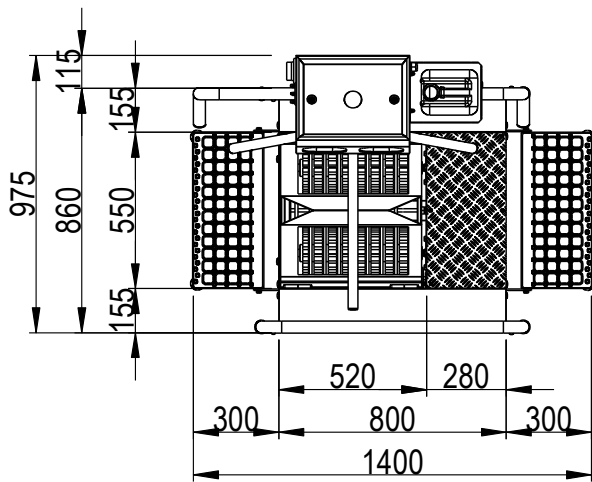

Blue Level GmbH
Säntisstrasse 17
CH-8280 Kreuzlingen
Switzerland

eShop: www.schuhputzmaschine.ch
eMail: info@bluelevel.ch

Hygieneschleuse ECO Kompakt
Bürstenlänge 400 mm
Durchlaufrichtung Version Rechts