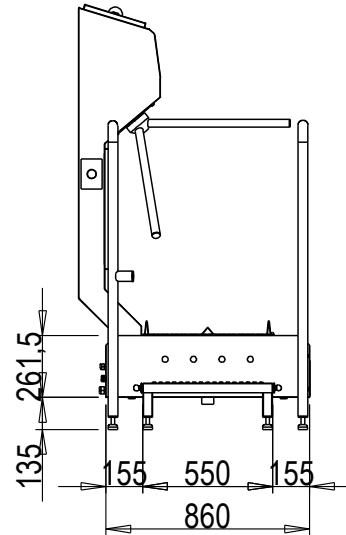

Blue Level GmbH
Säntisstrasse 17
CH-8280 Kreuzlingen
Switzerland

eShop: www.schuhputzmaschine.ch
eMail: info@bluelevel.ch

Hygieneschleuse ECO Kompakt
Bürstenlänge 1600 mm
Durchlaufrichtung Version Rechts