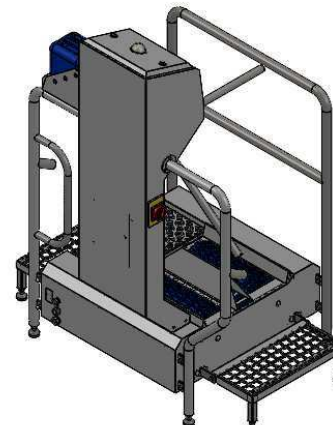

Hygieneschleuse ECO Kompakt  
Bürstenlänge 400 mm  
Durchlaufrichtung Version Rechts

3x400V/N/PE 0,8 kW

Blue Level GmbH  
Säntisstrasse 17  
CH-8280 Kreuzlingen  
Switzerland

eShop: [www.schuhputzmaschine.ch](http://www.schuhputzmaschine.ch)  
eMail: [info@bluelevel.ch](mailto:info@bluelevel.ch)