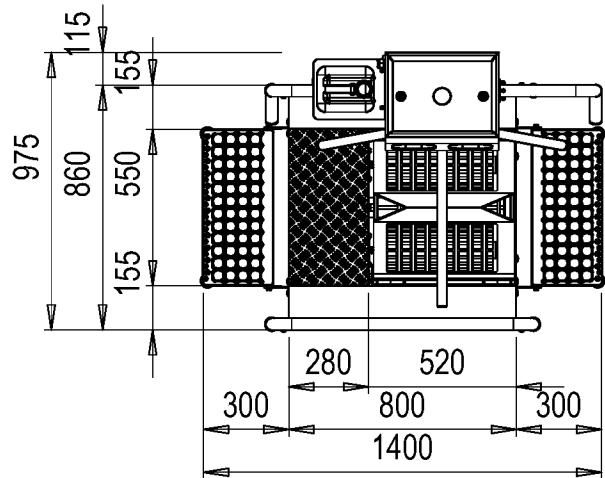

Blue Level GmbH
Säntisstrasse 17
CH-8280 Kreuzlingen
Switzerland

eShop: www.schuhputzmaschine.ch
eMail: info@bluelevel.ch

Hygieneschleuse ECO Kompakt Bürstenlänge 400 mm Durchlaufrichtung Version Links