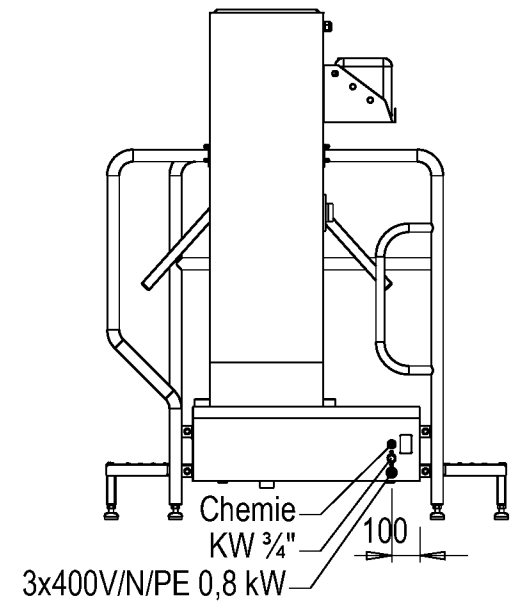

Blue Level GmbH
Säntisstrasse 17
CH-8280 Kreuzlingen
Switzerland

eShop: www.schuhputzmaschine.ch
eMail: info@bluelevel.ch

Hygieneschleuse ECO Kompakt Bürstenlänge 400 mm Durchlaufrichtung Version Links