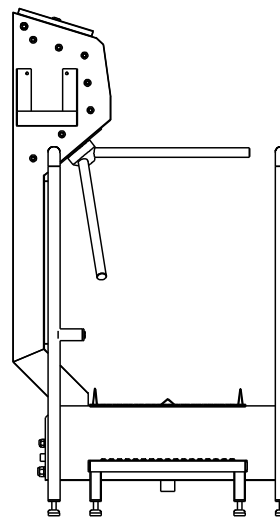

Blue Level GmbH
Säntisstrasse 17
CH-8280 Kreuzlingen
Switzerland

eShop: www.schuhputzmaschine.ch
eMail: info@bluelevel.ch

Hygieneschleuse ECO Kompakt Bürstenlänge 1100 mm Durchlaufrichtung Version Links

Abwasser DN50
Chemie
Wasseranschluß 3/4" max 43°C
3x400V/N/PE 0,6kW

100
890