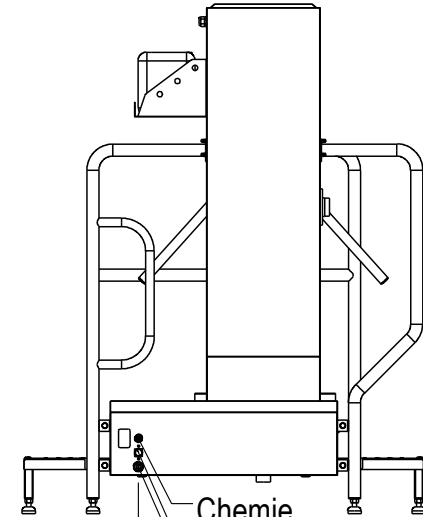

Blue Level GmbH
Säntisstrasse 17
CH-8280 Kreuzlingen
Switzerland

eShop: www.schuhputzmaschine.ch
eMail: info@bluelevel.ch

Hygieneschleuse ECO Kompakt
Bürstenlänge 400 mm
Durchlaufrichtung Version Rechts