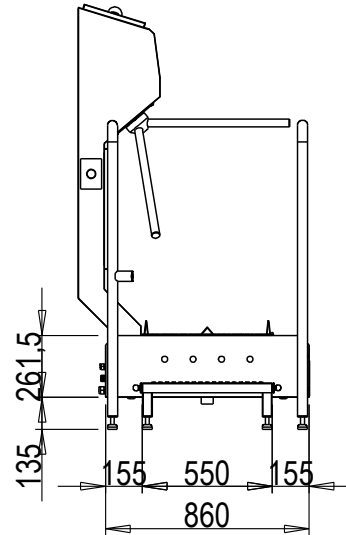

Blue Level GmbH
Säntisstrasse 17
CH-8280 Kreuzlingen
Switzerland

eShop: www.schuhputzmaschine.ch
eMail: info@bluelevel.ch

Hygieneschleuse ECO Kompakt
Bürstenlänge 1100 mm
Durchlaufrichtung Version Rechts

AW DN50
Chemie
MW 3/4" max. 43°C
3x 400V/N/PE 0,6kW