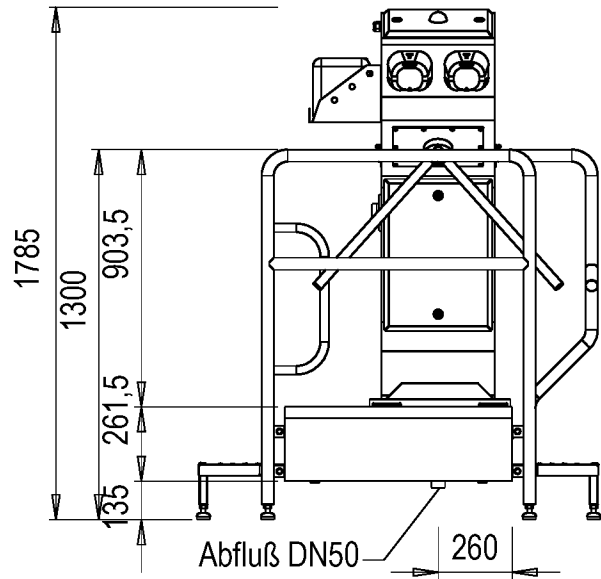

Blue Level GmbH
Säntisstrasse 17
CH-8280 Kreuzlingen
Switzerland

eShop: www.schuhputzmaschine.ch
eMail: info@bluelevel.ch

Hygieneschleuse ECO Kompakt Bürstenlänge 400 mm Durchlaufrichtung Version Links