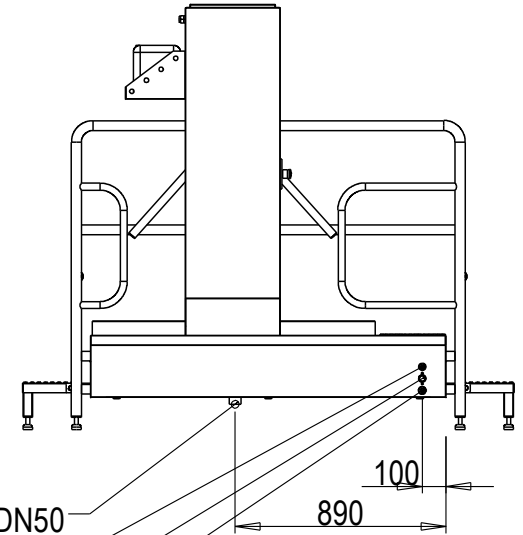

Blue Level GmbH
Säntisstrasse 17
CH-8280 Kreuzlingen
Switzerland

eShop: www.schuhputzmaschine.ch
eMail: info@bluelevel.ch

Hygieneschleuse ECO Kompakt
Bürstenlänge 1600 mm
Durchlaufrichtung Version Rechts