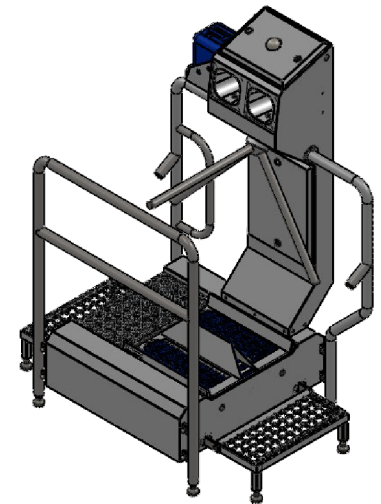

Blue Level GmbH
Säntisstrasse 17
CH-8280 Kreuzlingen
Switzerland

eShop: www.schuhputzmaschine.ch
eMail: info@bluelevel.ch

Hygieneschleuse ECO Kompakt Bürstenlänge 400 mm Durchlaufrichtung Version Links