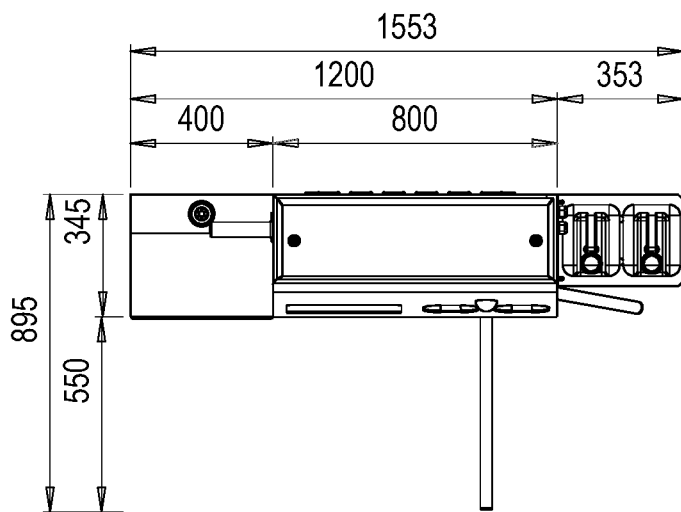

Blue Level GmbH
Säntisstrasse 17
CH-8280 Kreuzlingen
Switzerland

Eingangskontrolle mit Handwäsche,
Hand-Trockner und Desinfektion
Standversion mit Durchlaufsrichtung Links

eShop: <http://www.schuhputzmaschine.ch>
eMail: info@bluelevel.ch