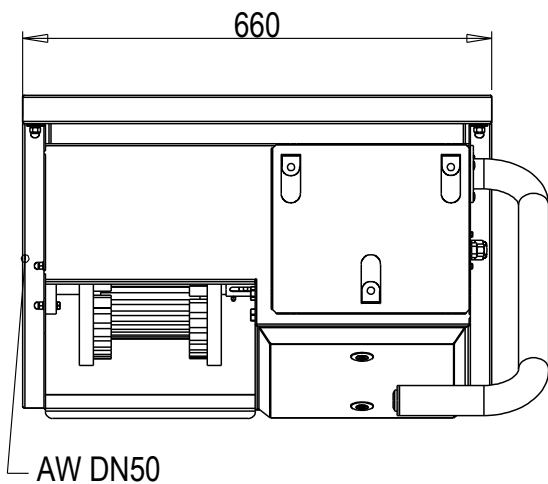

# Sohlenreinigungs-Maschine 100-024 mit Standgestell

eShop: <http://www.schuhputzmaschine.ch>  
eMail: [info@bluelevel.ch](mailto:info@bluelevel.ch)

Blue Level GmbH  
Säntisstrasse 17  
CH-8280 Kreuzlingen  
Switzerland