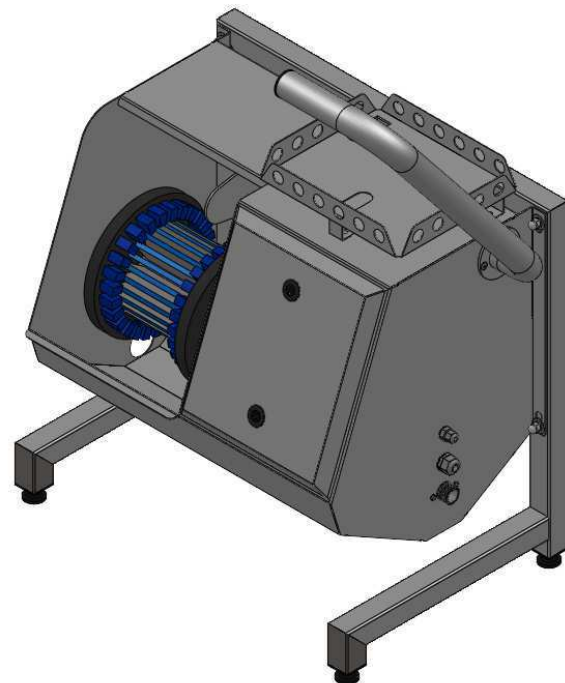

Blue Level GmbH
Säntisstrasse 17
CH-8280 Kreuzlingen
Switzerland

Sohlenreinigungs-Maschine 100-024 mit Standgestell

eShop: <http://www.schuhputzmaschine.ch>
eMail: info@bluelevel.ch