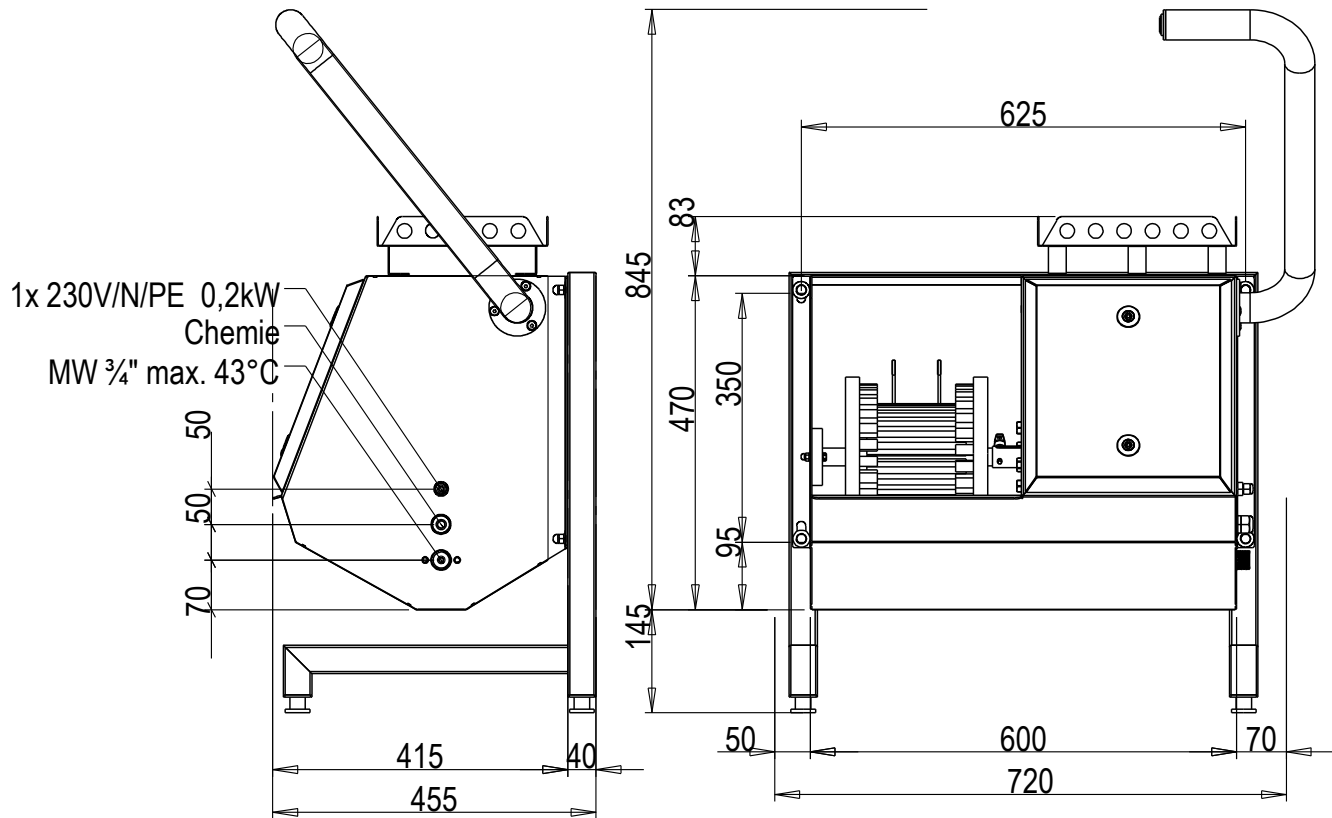

# Sohlenreinigungs-Maschine 100-024 mit Standgestell

eShop: <http://www.schuhputzmaschine.ch>  
eMail: [info@bluelevel.ch](mailto:info@bluelevel.ch)

Blue Level GmbH  
Säntisstrasse 17  
CH-8280 Kreuzlingen  
Switzerland