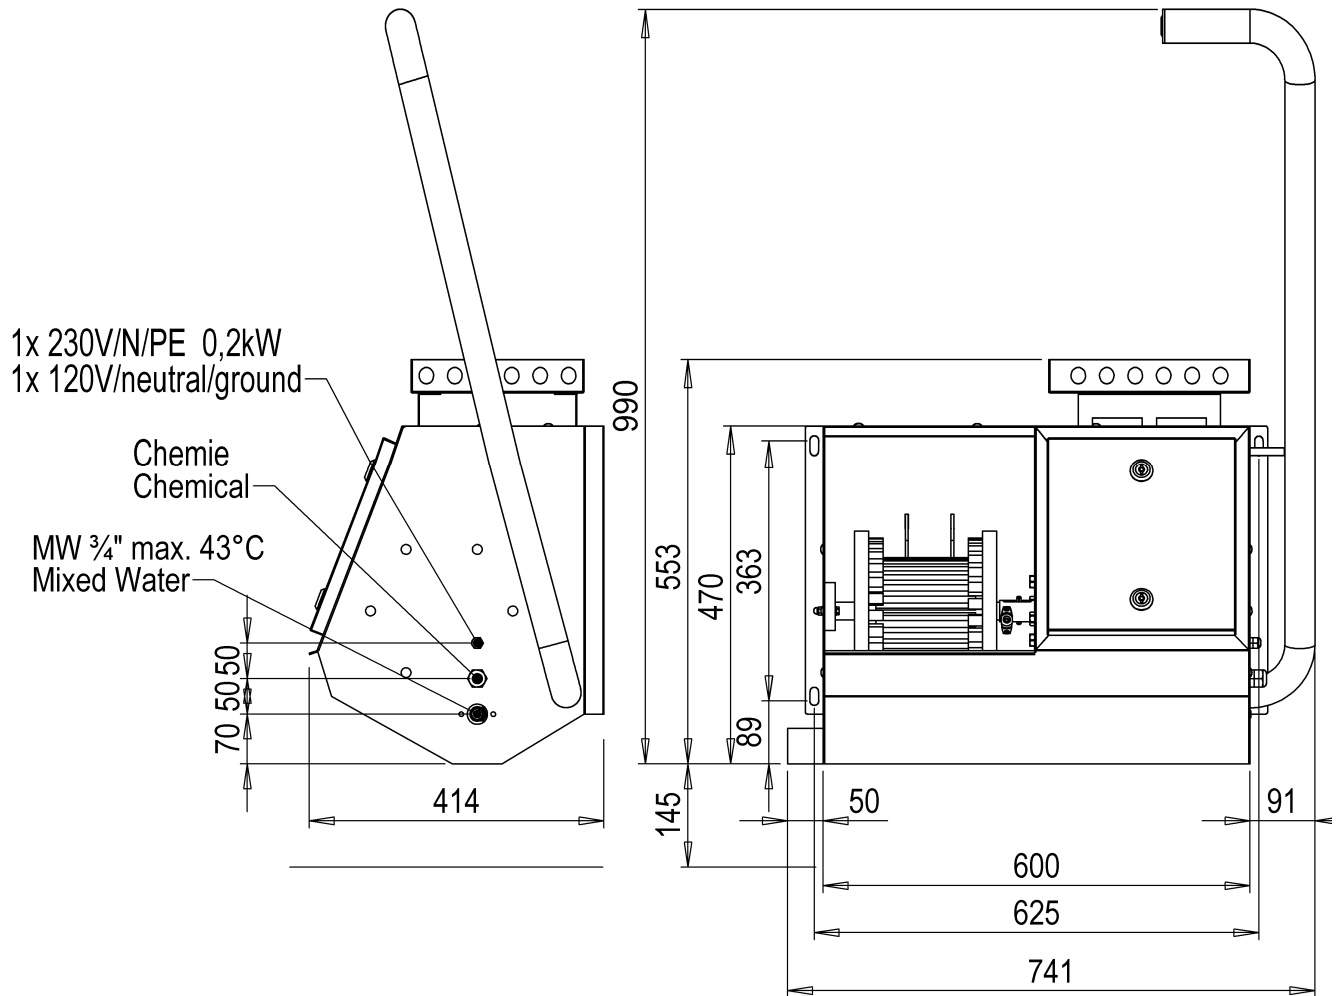

### Sohlenreinigungs-Maschine 100-024 zur Wandbefestigung

eShop: <http://www.schuhputzmaschine.ch>  
eMail: [info@bluelevel.ch](mailto:info@bluelevel.ch)

Blue Level GmbH  
Säntisstrasse 17  
CH-8280 Kreuzlingen  
Switzerland