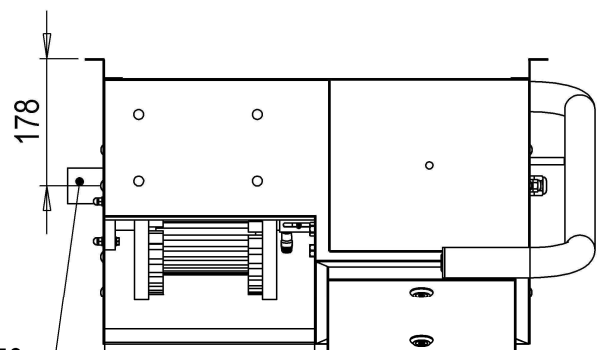

Blue Level GmbH
Säntisstrasse 17
CH-8280 Kreuzlingen
Switzerland

Sohlenreinigungs-Maschine 100-024 zur Wandbefestigung

eShop: <http://www.schuhputzmaschine.ch>
eMail: info@bluelevel.ch