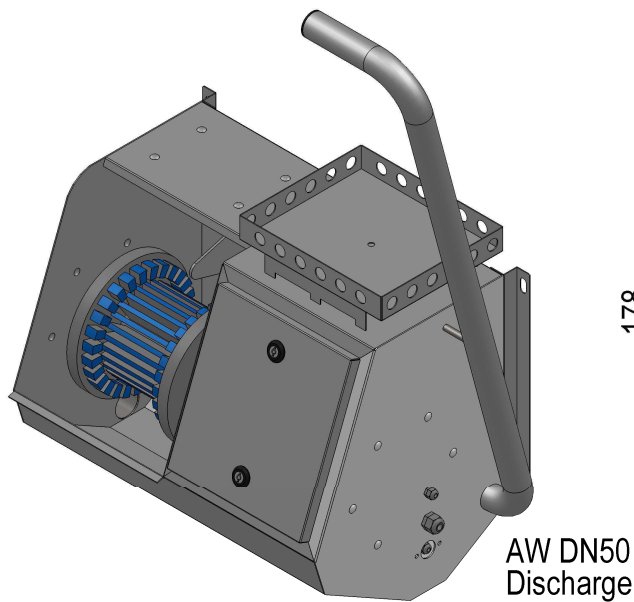

Blue Level GmbH
Säntisstrasse 17
CH-8280 Kreuzlingen
Switzerland

Sohlenreinigungs-Maschine 100-024 zur Wandbefestigung

eShop: <http://www.schuhputzmaschine.ch>
eMail: info@bluelevel.ch