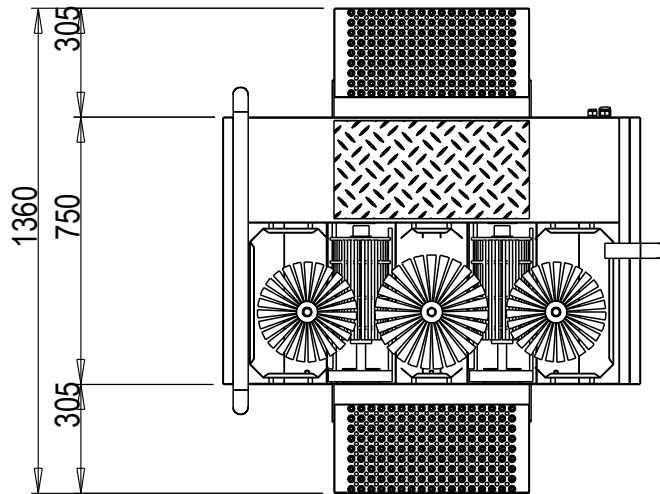

Blue Level GmbH
Säntisstrasse 17
CH-8280 Kreuzlingen
Switzerland

Durchlauf-Stiefelreinigungsmaschine Sohlen- und Schaftreinigung

eShop: <http://www.schuhputzmaschine.ch>
eMail: info@bluelevel.ch

Blue Level GmbH
Säntisstrasse 17
CH-8280 Kreuzlingen
Switzerland