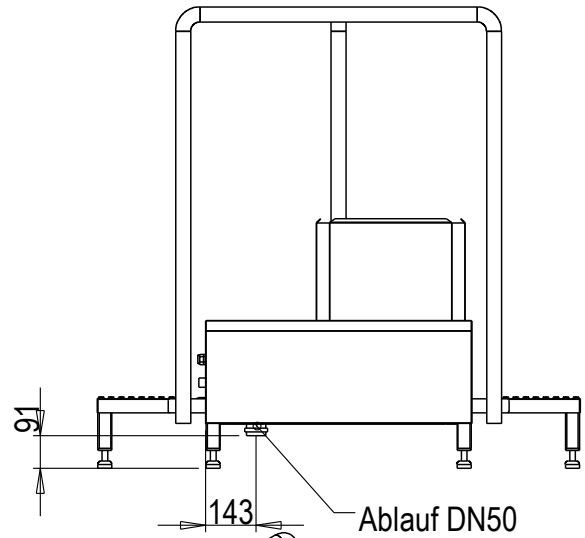

Blue Level GmbH
Säntisstrasse 17
CH-8280 Kreuzlingen
Switzerland

Durchlauf-Stiefelreinigungsmaschine Sohlen- und Schaftreinigung

eShop: <http://www.schuhputzmaschine.ch>
eMail: info@bluelevel.ch

Blue Level GmbH
Säntisstrasse 17
CH-8280 Kreuzlingen
Switzerland