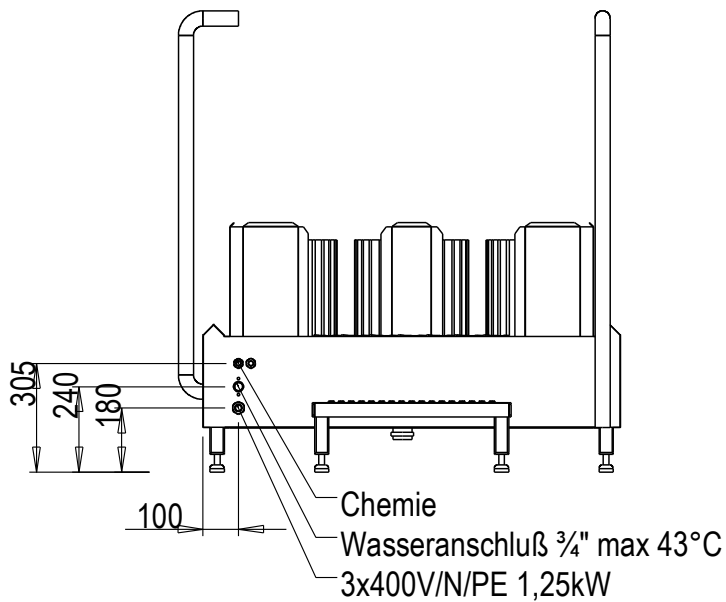

Blue Level GmbH
Säntisstrasse 17
CH-8280 Kreuzlingen
Switzerland

Durchlauf-Stiefelreinigungsmaschine Sohlen- und Schaftreinigung

eShop: <http://www.schuhputzmaschine.ch>
eMail: info@bluelevel.ch

Blue Level GmbH
Säntisstrasse 17
CH-8280 Kreuzlingen
Switzerland