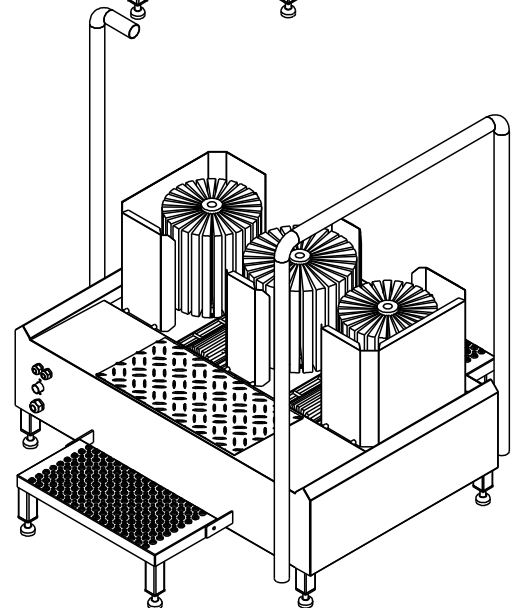

Blue Level GmbH
Säntisstrasse 17
CH-8280 Kreuzlingen
Switzerland

Durchlauf-Stiefelreinigungsmaschine Sohlen- und Schaftreinigung

eShop: <http://www.schuhputzmaschine.ch>
eMail: info@bluelevel.ch

Blue Level GmbH
Säntisstrasse 17
CH-8280 Kreuzlingen
Switzerland