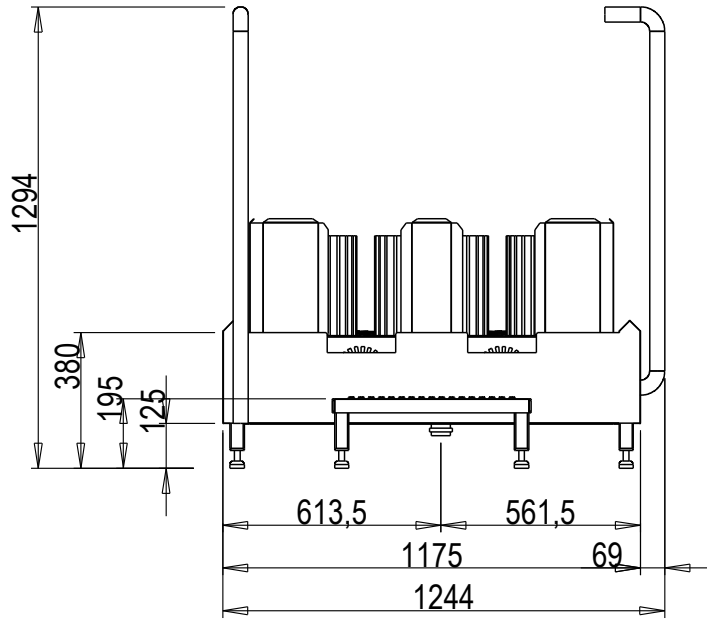

Blue Level GmbH
Säntisstrasse 17
CH-8280 Kreuzlingen
Switzerland

Durchlauf-Stiefelreinigungsmaschine Sohlen- und Schaftreinigung

eShop: <http://www.schuhputzmaschine.ch>
eMail: info@bluelevel.ch

Blue Level GmbH
Säntisstrasse 17
CH-8280 Kreuzlingen
Switzerland