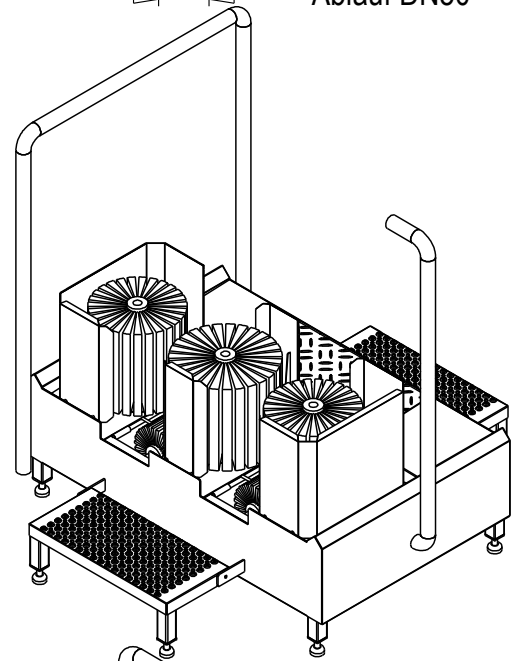

Blue Level GmbH
Säntisstrasse 17
CH-8280 Kreuzlingen
Switzerland

Durchlauf-Stiefelreinigungsmaschine Sohlen- und Schaftreinigung

eShop: <http://www.schuhputzmaschine.ch>
eMail: info@bluelevel.ch

Blue Level GmbH
Säntisstrasse 17
CH-8280 Kreuzlingen
Switzerland