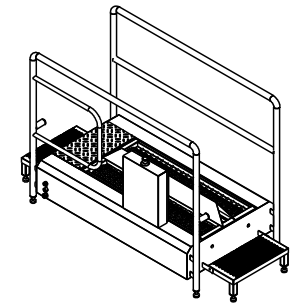

Blue Level GmbH
Säntisstrasse 17
CH-8280 Kreuzlingen
Switzerland

eShop: www.schuhputzmaschine.ch
eMail: info@bluelevel.ch

Durchlauf-Sohlenreiniger ECO, Bürstenlänge 1100 mm

Chemie
Wasser 3/4" max 43°C
3x 400V/N/PE
Abwasser DN50