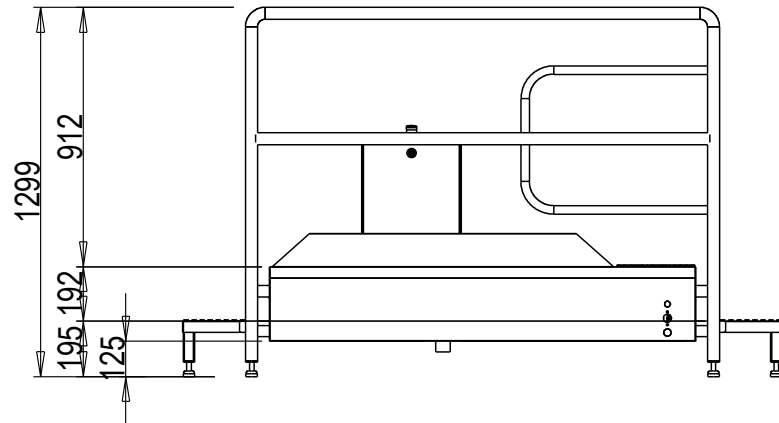

Blue Level GmbH
Säntisstrasse 17
CH-8280 Kreuzlingen
Switzerland

eShop: www.schuhputzmaschine.ch
eMail: info@bluelevel.ch

Durchlauf-Sohlenreiniger ECO, Bürstenlänge 1100 mm

Chemie
Wasser 3/4" max 43°C
3x 400V/N/PE
Abwasser DN50