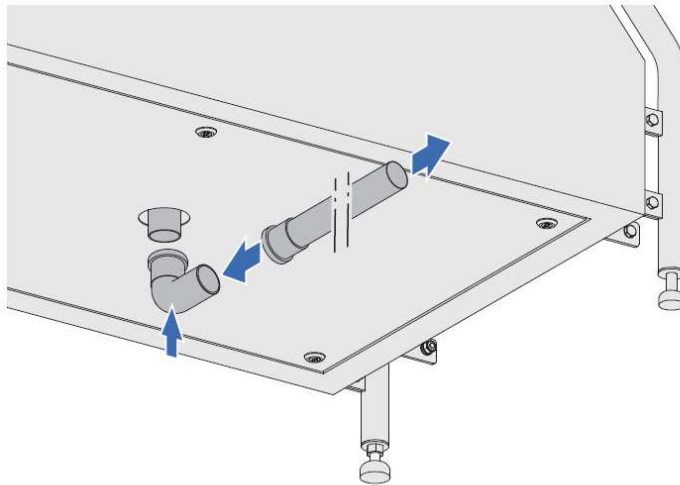

eShop: www.schuhputzmaschine.ch
eMail: info@bluelevel.ch

Wasserabfluss anschliessen

Das Hochtemperatur (HT) Rohr verbauen (nicht im Lieferumfang enthalten)

1. Rohr an Abflussstutzen der Maschine anschliessen
2. Rohr als Entsorgungsanschluss an den bauseitigen Abfluss anschliessen.