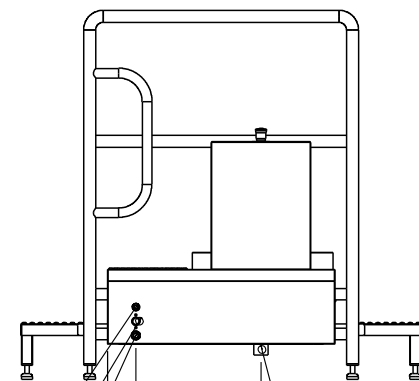

Blue Level GmbH
Säntisstrasse 17
CH-8280 Kreuzlingen
Switzerland

eShop: www.schuhputzmaschine.ch
eMail: info@bluelevel.ch

Durchlauf-Sohlenreiniger ECO, Bürstenlänge 400 mm

Chemie
Wasseranschluß 3/4"
3x 400V/N/PE 0,6kW
100
540
Abwasser DN50