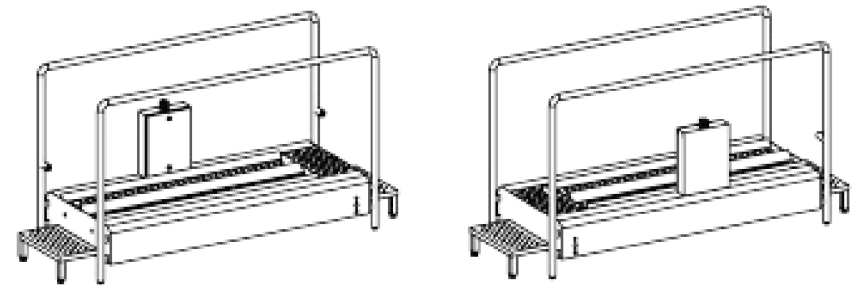

Blue Level GmbH
Säntisstrasse 17
CH-8280 Kreuzlingen
Switzerland

eShop: www.schuhputzmaschine.ch
eMail: info@bluelevel.ch

Durchlauf-Sohlenreiniger ECO, Bürstenlänge 1600 mm