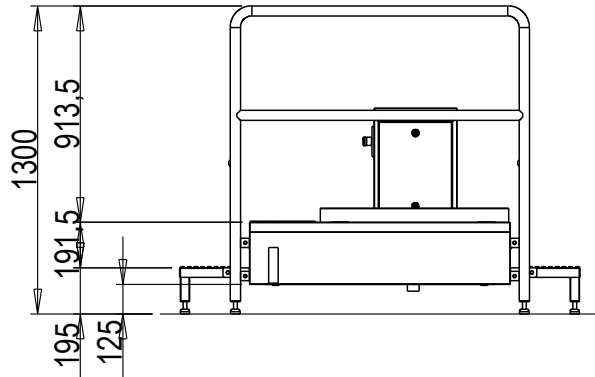

Blue Level GmbH
Säntisstrasse 17
CH-8280 Kreuzlingen
Switzerland

eShop: www.schuhputzmaschine.ch
eMail: info@bluelevel.ch

Durchlauf-Sohlenreiniger ECO, Bürstenlänge 700 mm

AW DN50
Chemie
MW 3/4" max. 43°C
3x 400V/N/PE 0,6kW