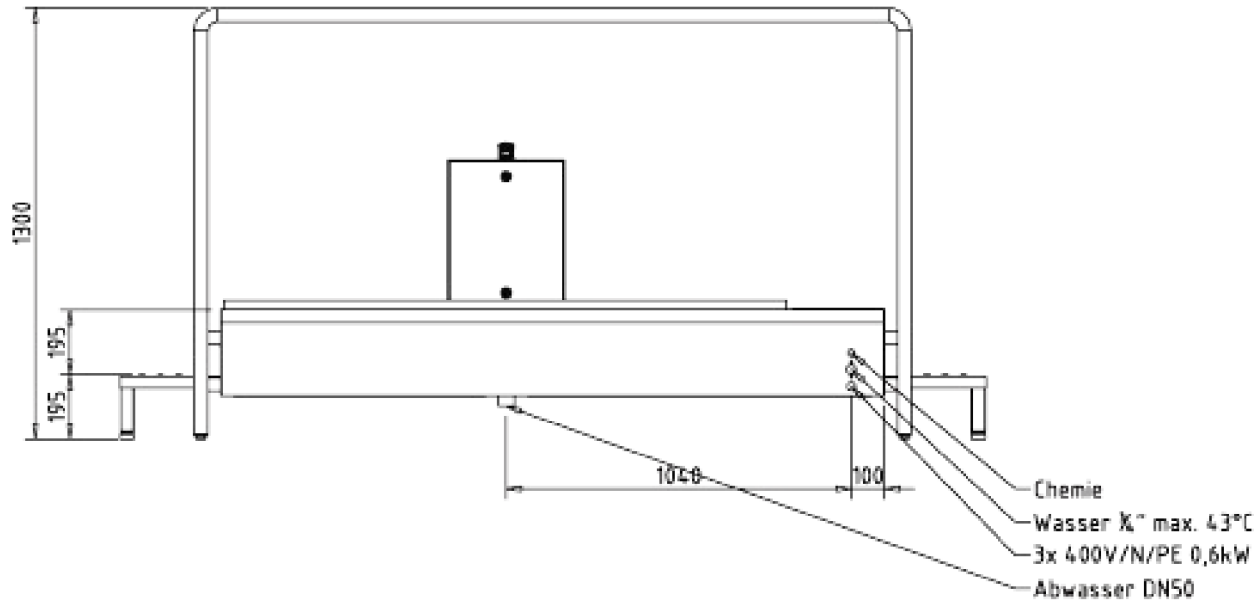

Blue Level GmbH
Säntisstrasse 17
CH-8280 Kreuzlingen
Switzerland

eShop: www.schuhputzmaschine.ch
eMail: info@bluelevel.ch

Durchlauf-Sohlenreiniger ECO, Bürstenlänge 1600 mm