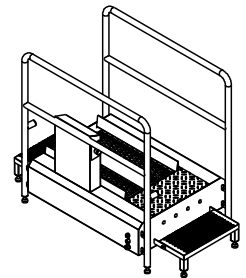

Blue Level GmbH
Säntisstrasse 17
CH-8280 Kreuzlingen
Switzerland

eShop: www.schuhputzmaschine.ch
eMail: info@bluelevel.ch

Durchlauf-Sohlenreiniger ECO, Bürstenlänge 700 mm

AW DN50
Chemie
MW 3/4" max. 43°C
3x 400V/N/PE 0,6kW