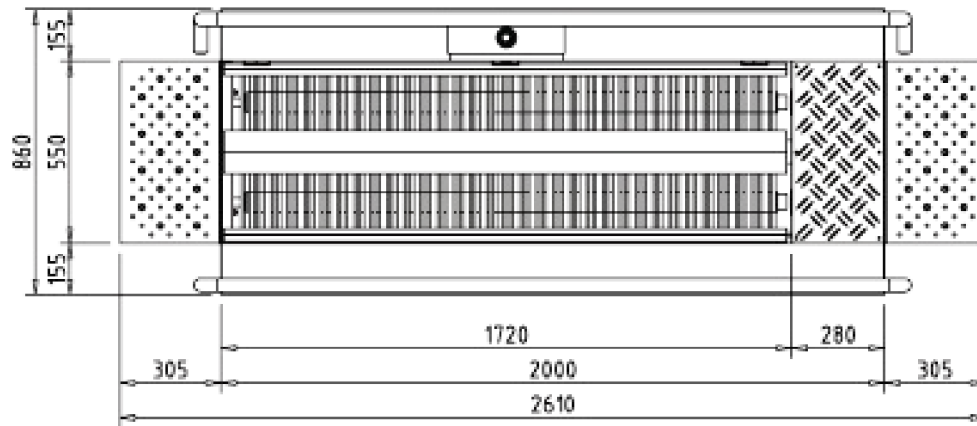

Blue Level GmbH
Säntisstrasse 17
CH-8280 Kreuzlingen
Switzerland

eShop: www.schuhputzmaschine.ch
eMail: info@bluelevel.ch

Durchlauf-Sohlenreiniger ECO, Bürstenlänge 1600 mm