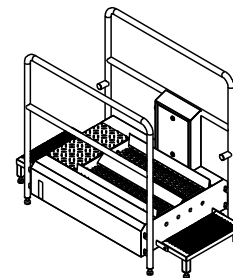

Blue Level GmbH
Säntisstrasse 17
CH-8280 Kreuzlingen
Switzerland

eShop: www.schuhputzmaschine.ch
eMail: info@bluelevel.ch

Durchlauf-Sohlenreiniger ECO, Bürstenlänge 700 mm

AW DN50
Chemie
MW 3/4" max. 43°C
3x 400V/N/PE 0,6kW