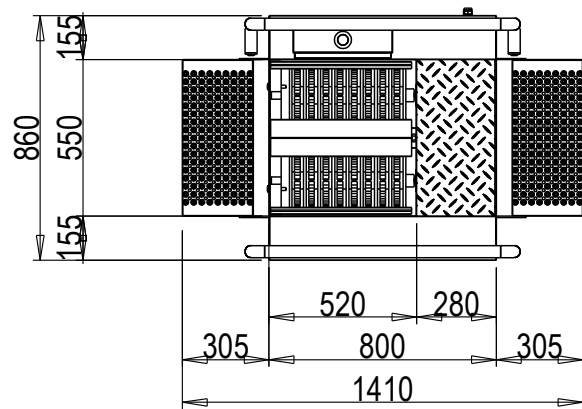

Blue Level GmbH
Säntisstrasse 17
CH-8280 Kreuzlingen
Switzerland

eShop: www.schuhputzmaschine.ch
eMail: info@bluelevel.ch

Durchlauf-Sohlenreiniger ECO, Bürstenlänge 400 mm

Chemie
Wasseranschluß 3/4"
3x 400V/N/PE 0,6kW
100
540
Abwasser DN50