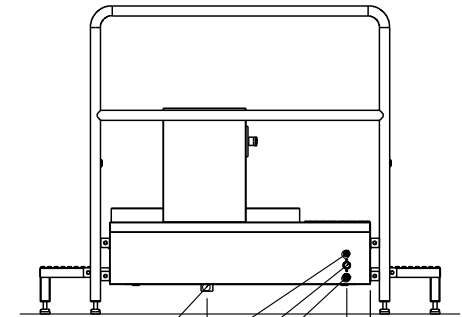

Blue Level GmbH
Säntisstrasse 17
CH-8280 Kreuzlingen
Switzerland

eShop: www.schuhputzmaschine.ch
eMail: info@bluelevel.ch

Durchlauf-Sohlenreiniger ECO, Bürstenlänge 700 mm

AW DN50
Chemie
MW 3/4" max. 43°C
3x 400V/N/PE 0,6kW