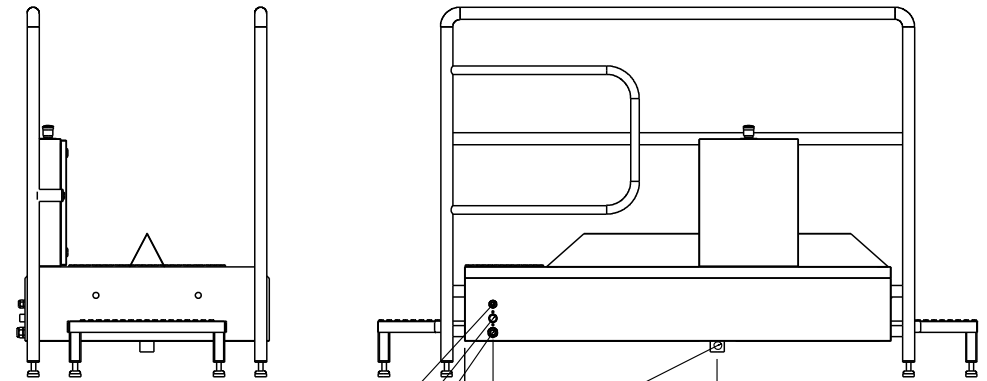

Blue Level GmbH
Säntisstrasse 17
CH-8280 Kreuzlingen
Switzerland

eShop: www.schuhputzmaschine.ch
eMail: info@bluelevel.ch

Durchlauf-Sohlenreiniger ECO, Bürstenlänge 1100 mm

Chemie
Wasser 3/4" max 43°C
3x 400V/N/PE
Abwasser DN50