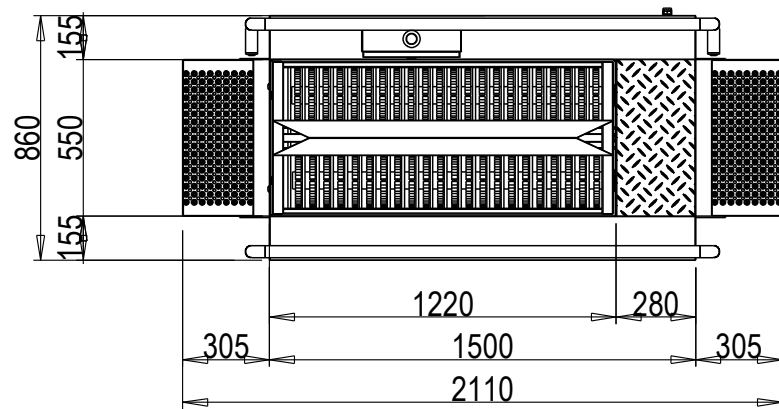

Blue Level GmbH
Säntisstrasse 17
CH-8280 Kreuzlingen
Switzerland

eShop: www.schuhputzmaschine.ch
eMail: info@bluelevel.ch

Durchlauf-Sohlenreiniger ECO, Bürstenlänge 1100 mm

Chemie
Wasser 3/4" max 43°C
3x 400V/N/PE
Abwasser DN50