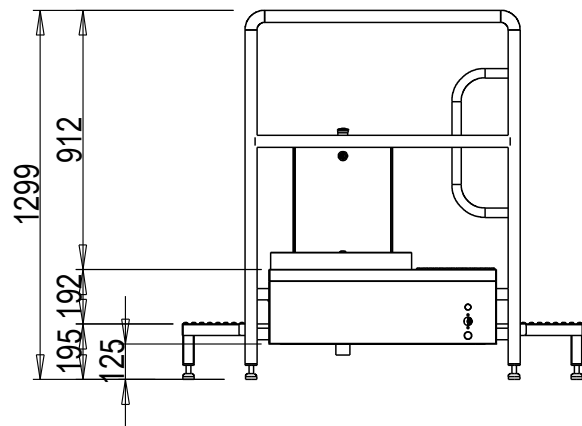

Blue Level GmbH
Säntisstrasse 17
CH-8280 Kreuzlingen
Switzerland

eShop: www.schuhputzmaschine.ch
eMail: info@bluelevel.ch

Durchlauf-Sohlenreiniger ECO, Bürstenlänge 400 mm

Chemie
Wasseranschluß 3/4"
3x 400V/N/PE 0,6kW
100
540
Abwasser DN50