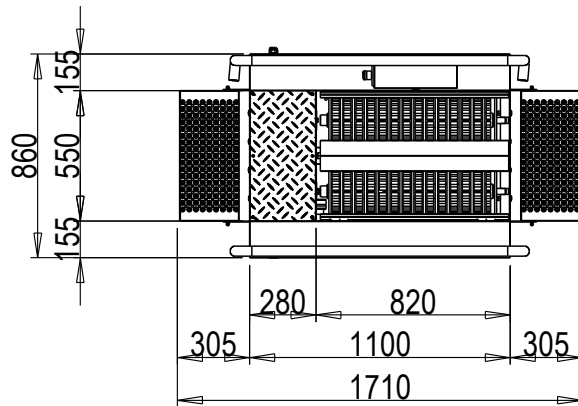

Blue Level GmbH
Säntisstrasse 17
CH-8280 Kreuzlingen
Switzerland

eShop: www.schuhputzmaschine.ch
eMail: info@bluelevel.ch

Durchlauf-Sohlenreiniger ECO, Bürstenlänge 700 mm

AW DN50
Chemie
MW 3/4" max. 43°C
3x 400V/N/PE 0,6kW