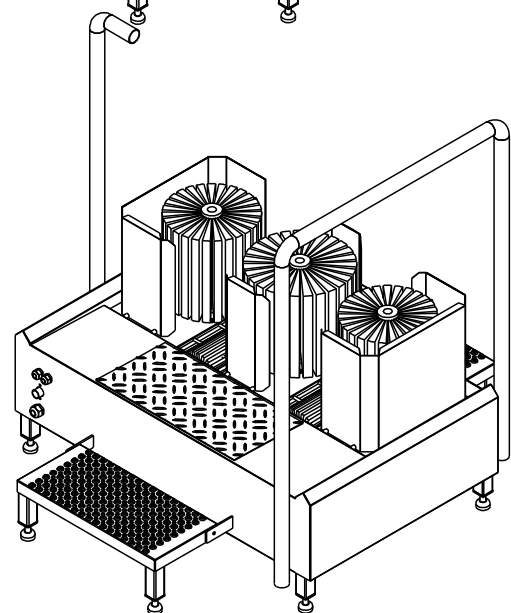

Blue Level GmbH
Säntisstrasse 17
CH-8280 Kreuzlingen
Switzerland

Durchlauf-Stiefelreinigungsmaschine Sohlen- und Schaftreinigung

eShop: <http://www.schuhputzmaschine.ch>
eMail: info@bluelevel.ch

Blue Level GmbH
Säntisstrasse 17
CH-8280 Kreuzlingen
Switzerland