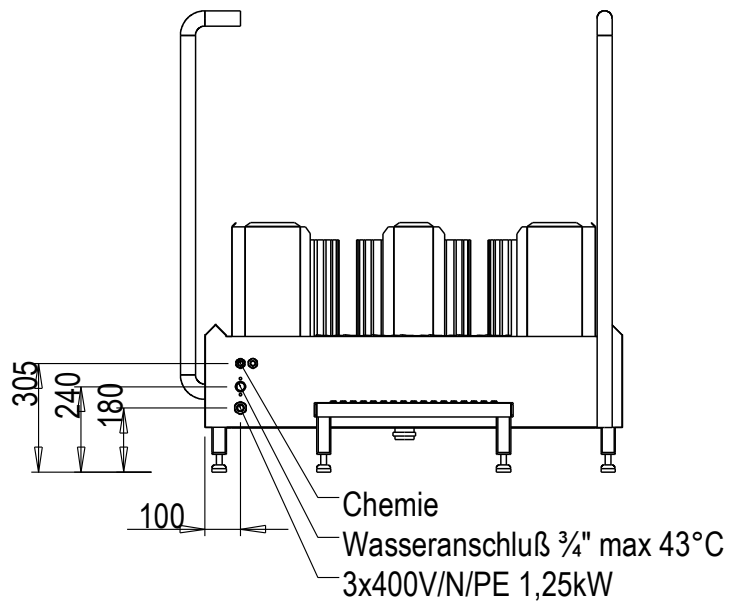

Blue Level GmbH
Säntisstrasse 17
CH-8280 Kreuzlingen
Switzerland

Durchlauf-Stiefelreinigungsmaschine Sohlen- und Schaftreinigung

eShop: <http://www.schuhputzmaschine.ch>
eMail: info@bluelevel.ch

Blue Level GmbH
Säntisstrasse 17
CH-8280 Kreuzlingen
Switzerland