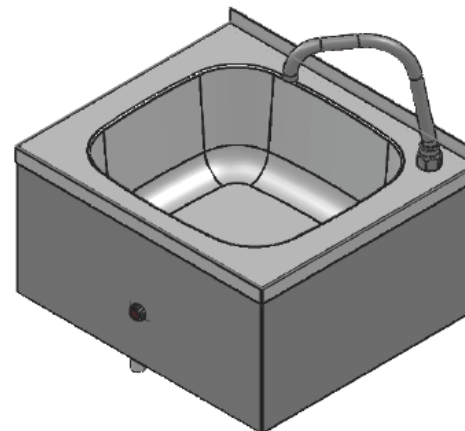

Blue Level GmbH
Säntisstrasse 17
CH-8280 Kreuzlingen
Switzerland

eShop: www.schuhputzmaschine.ch
eMail: info@bluelevel.ch

Handwaschbecken Edelstahl Version: 470 x 410 mm, mit Sensor