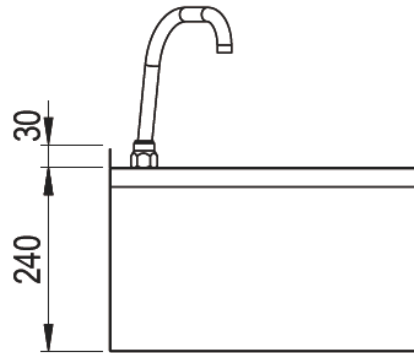

eShop: www.schuhputzmaschine.ch
eMail: info@bluelevel.ch

Handwaschbecken Edelstahl Version: 470 x 410 mm, mit Knieventil

Kniebetätigung

Blue Level GmbH
Säntisstrasse 17
CH-8280 Kreuzlingen
Switzerland

eShop: www.schuhputzmaschine.ch
eMail: info@bluelevel.ch

Handwaschbecken Edelstahl Version: 400 x 295 mm, mit Sensor

Blue Level GmbH
Säntisstrasse 17
CH-8280 Kreuzlingen
Switzerland

eShop: www.schuhputzmaschine.ch
eMail: info@bluelevel.ch

Handwaschbecken Edelstahl Version: 400 x 295 mm, mit Knieventil