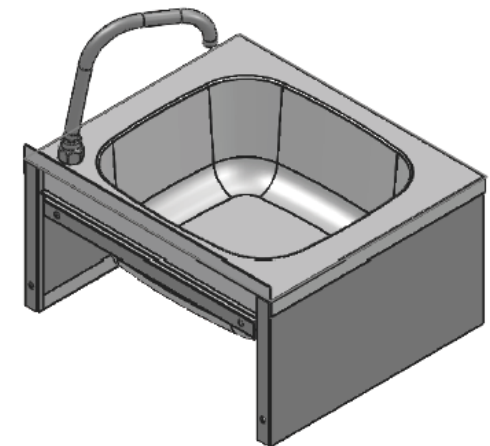

Blue Level GmbH
Säntisstrasse 17
CH-8280 Kreuzlingen
Switzerland

eShop: www.schuhputzmaschine.ch
eMail: info@bluelevel.ch

Handwaschbecken Edelstahl Version: 470 x 410 mm, mit Sensor