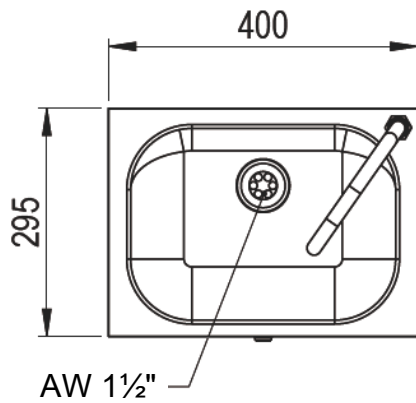

eShop: www.schuhputzmaschine.ch
eMail: info@bluelevel.ch

Handwaschbecken Edelstahl Version: 470 x 410 mm, mit Knieventil

Kniebetätigung

Blue Level GmbH
Säntisstrasse 17
CH-8280 Kreuzlingen
Switzerland

eShop: www.schuhputzmaschine.ch
eMail: info@bluelevel.ch

Handwaschbecken Edelstahl Version: 400 x 295 mm, mit Sensor

Blue Level GmbH
Säntisstrasse 17
CH-8280 Kreuzlingen
Switzerland

eShop: www.schuhputzmaschine.ch
eMail: info@bluelevel.ch

Handwaschbecken Edelstahl Version: 400 x 295 mm, mit Knieventil