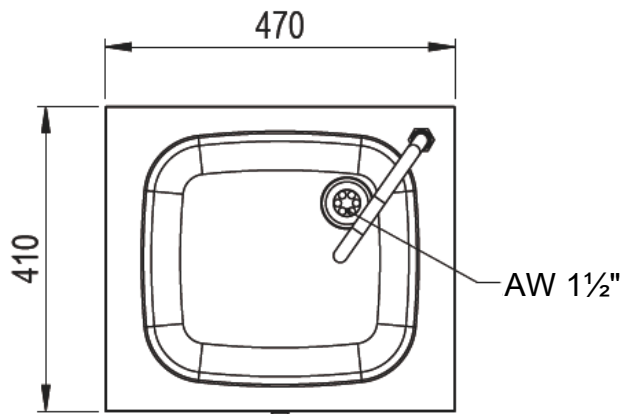

Blue Level GmbH
Säntisstrasse 17
CH-8280 Kreuzlingen
Switzerland

eShop: www.schuhputzmaschine.ch
eMail: info@bluelevel.ch

Handwaschbecken Edelstahl Version: 470 x 410 mm, mit Sensor