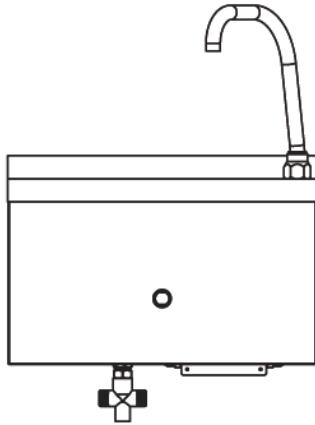

eShop: www.schuhputzmaschine.ch
eMail: info@bluelevel.ch

Handwaschbecken Edelstahl Version: 470 x 410 mm, mit Knieventil

Kniebetätigung

Blue Level GmbH
Säntisstrasse 17
CH-8280 Kreuzlingen
Switzerland

eShop: www.schuhputzmaschine.ch
eMail: info@bluelevel.ch

Handwaschbecken Edelstahl Version: 400 x 295 mm, mit Sensor

Blue Level GmbH
Säntisstrasse 17
CH-8280 Kreuzlingen
Switzerland

eShop: www.schuhputzmaschine.ch
eMail: info@bluelevel.ch

Handwaschbecken Edelstahl Version: 400 x 295 mm, mit Knieventil