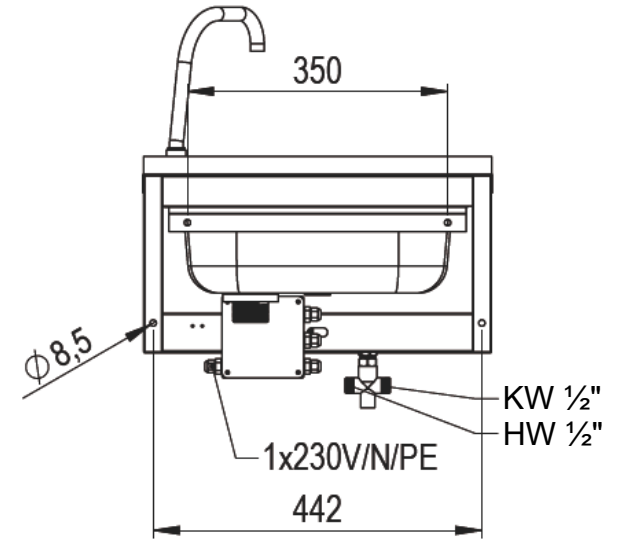

Blue Level GmbH
Säntisstrasse 17
CH-8280 Kreuzlingen
Switzerland

eShop: www.schuhputzmaschine.ch
eMail: info@bluelevel.ch

Handwaschbecken Edelstahl Version: 470 x 410 mm, mit Sensor