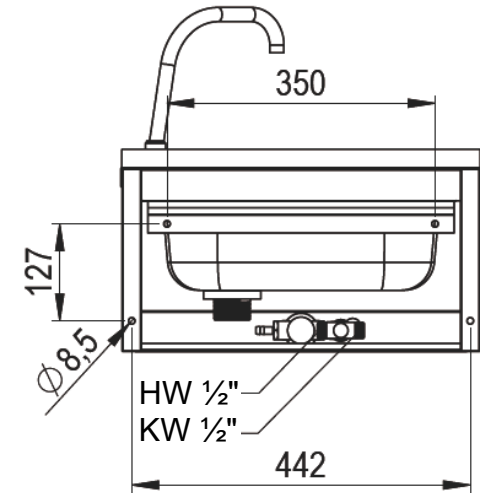

eShop: www.schuhputzmaschine.ch
eMail: info@bluelevel.ch

Handwaschbecken Edelstahl Version: 470 x 410 mm, mit Knieventil

Kniebetätigung

Blue Level GmbH
Säntisstrasse 17
CH-8280 Kreuzlingen
Switzerland

eShop: www.schuhputzmaschine.ch
eMail: info@bluelevel.ch

Handwaschbecken Edelstahl Version: 400 x 295 mm, mit Sensor

Blue Level GmbH
Säntisstrasse 17
CH-8280 Kreuzlingen
Switzerland

eShop: www.schuhputzmaschine.ch
eMail: info@bluelevel.ch

Handwaschbecken Edelstahl Version: 400 x 295 mm, mit Knieventil