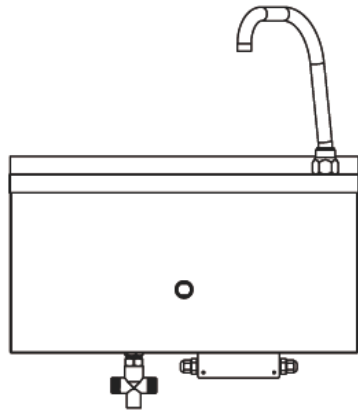

Blue Level GmbH
Säntisstrasse 17
CH-8280 Kreuzlingen
Switzerland

eShop: www.schuhputzmaschine.ch
eMail: info@bluelevel.ch

Handwaschbecken Edelstahl Version: 470 x 410 mm, mit Sensor