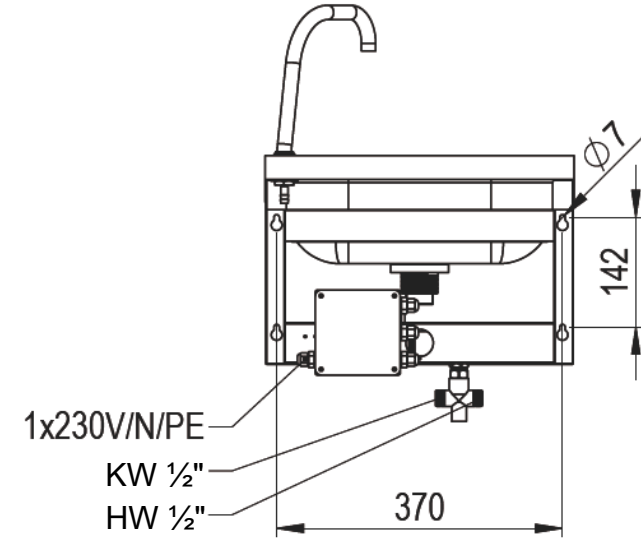

eShop: www.schuhputzmaschine.ch
eMail: info@bluelevel.ch

Handwaschbecken Edelstahl Version: 470 x 410 mm, mit Knieventil

Kniebetätigung

Blue Level GmbH
Säntisstrasse 17
CH-8280 Kreuzlingen
Switzerland

eShop: www.schuhputzmaschine.ch
eMail: info@bluelevel.ch

Handwaschbecken Edelstahl Version: 400 x 295 mm, mit Sensor

Blue Level GmbH
Säntisstrasse 17
CH-8280 Kreuzlingen
Switzerland

eShop: www.schuhputzmaschine.ch
eMail: info@bluelevel.ch

Handwaschbecken Edelstahl Version: 400 x 295 mm, mit Knieventil