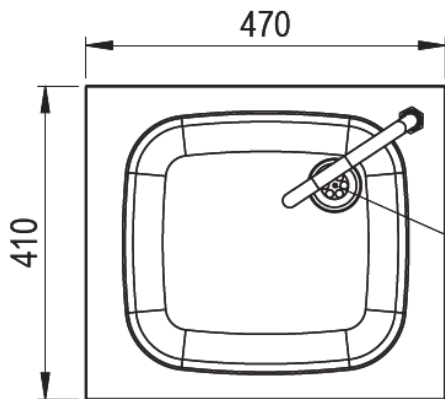

eShop: www.schuhputzmaschine.ch
eMail: info@bluelevel.ch

Handwaschbecken Edelstahl Version: 470 x 410 mm, mit Knieventil

Kniebetätigung

Blue Level GmbH
Säntisstrasse 17
CH-8280 Kreuzlingen
Switzerland

eShop: www.schuhputzmaschine.ch
eMail: info@bluelevel.ch

Handwaschbecken Edelstahl Version: 400 x 295 mm, mit Sensor

Blue Level GmbH
Säntisstrasse 17
CH-8280 Kreuzlingen
Switzerland

eShop: www.schuhputzmaschine.ch
eMail: info@bluelevel.ch

Handwaschbecken Edelstahl Version: 400 x 295 mm, mit Knieventil