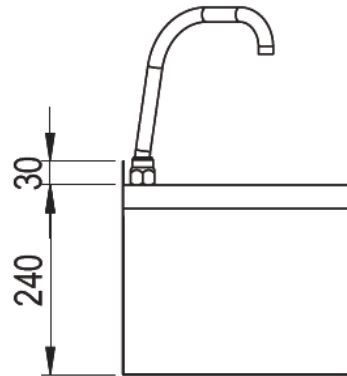

Handwaschbecken Edelstahl Version: 400 x 295 mm, mit Sensor

Blue Level GmbH
Säntisstrasse 17
CH-8280 Kreuzlingen
Switzerland

eShop: www.schuhputzmaschine.ch
eMail: info@bluelevel.ch

Handwaschbecken Edelstahl Version: 400 x 295 mm, mit Knieventil

Kniebetätigung

AW 1 1/2"