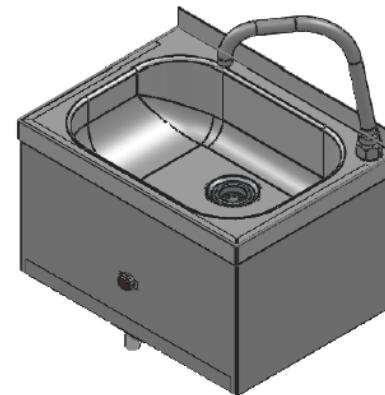

eShop: www.schuhputzmaschine.ch
eMail: info@bluelevel.ch

Handwaschbecken Edelstahl Version: 470 x 410 mm, mit Knieventil

Kniebetätigung

Blue Level GmbH
Säntisstrasse 17
CH-8280 Kreuzlingen
Switzerland

eShop: www.schuhputzmaschine.ch
eMail: info@bluelevel.ch

Handwaschbecken Edelstahl Version: 400 x 295 mm, mit Sensor

Blue Level GmbH
Säntisstrasse 17
CH-8280 Kreuzlingen
Switzerland

eShop: www.schuhputzmaschine.ch
eMail: info@bluelevel.ch

Handwaschbecken Edelstahl Version: 400 x 295 mm, mit Knieventil