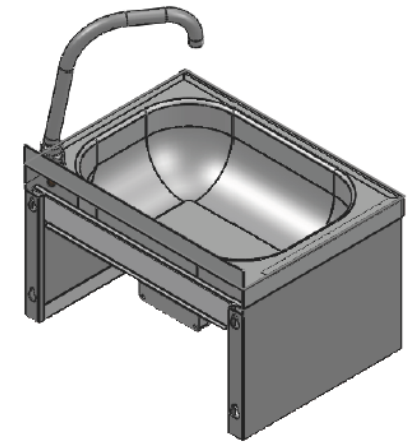

eShop: www.schuhputzmaschine.ch
eMail: info@bluelevel.ch

Handwaschbecken Edelstahl Version: 470 x 410 mm, mit Knieventil

Kniebetätigung

Blue Level GmbH
Säntisstrasse 17
CH-8280 Kreuzlingen
Switzerland

eShop: www.schuhputzmaschine.ch
eMail: info@bluelevel.ch

Handwaschbecken Edelstahl Version: 400 x 295 mm, mit Sensor

Blue Level GmbH
Säntisstrasse 17
CH-8280 Kreuzlingen
Switzerland

eShop: www.schuhputzmaschine.ch
eMail: info@bluelevel.ch

Handwaschbecken Edelstahl Version: 400 x 295 mm, mit Knieventil