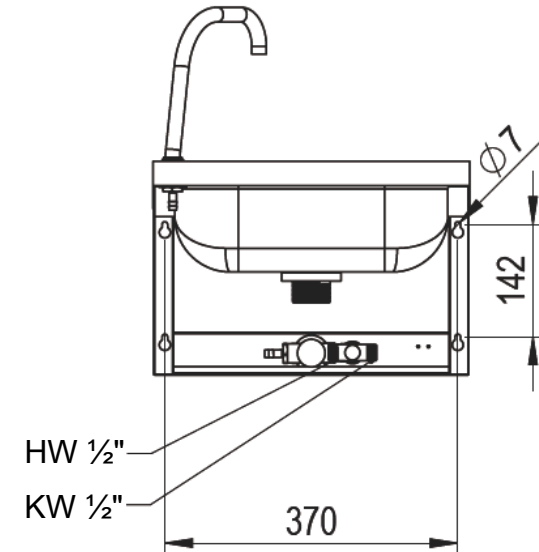

Blue Level GmbH
Säntisstrasse 17
CH-8280 Kreuzlingen
Switzerland

eShop: www.schuhputzmaschine.ch
eMail: info@bluelevel.ch

Handwaschbecken Edelstahl Version: 400 x 295 mm, mit Knieventil

Kniebetätigung

AW 1 1/2"