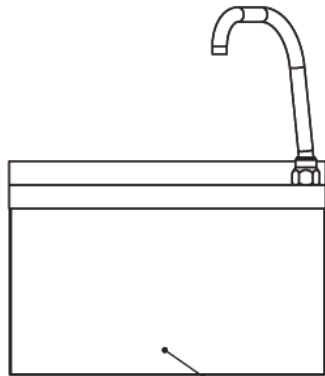

eShop: www.schuhputzmaschine.ch
eMail: info@bluelevel.ch

Handwaschbecken Edelstahl Version: 470 x 410 mm, mit Knieventil

Kniebetätigung

Blue Level GmbH
Säntisstrasse 17
CH-8280 Kreuzlingen
Switzerland

eShop: www.schuhputzmaschine.ch
eMail: info@bluelevel.ch

Handwaschbecken Edelstahl Version: 400 x 295 mm, mit Sensor

Blue Level GmbH
Säntisstrasse 17
CH-8280 Kreuzlingen
Switzerland

eShop: www.schuhputzmaschine.ch
eMail: info@bluelevel.ch

Handwaschbecken Edelstahl Version: 400 x 295 mm, mit Knieventil