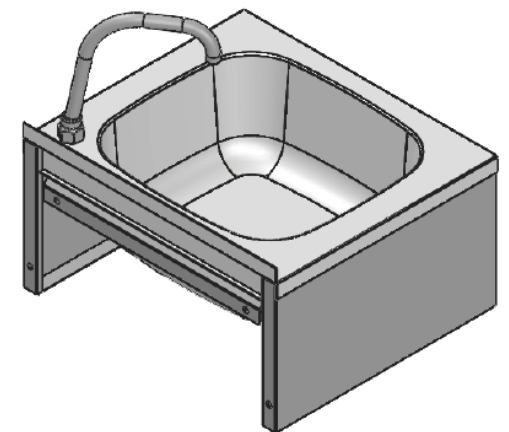

eShop: www.schuhputzmaschine.ch
eMail: info@bluelevel.ch

Handwaschbecken Edelstahl Version: 470 x 410 mm, mit Knieventil

Kniebetätigung

Blue Level GmbH
Säntisstrasse 17
CH-8280 Kreuzlingen
Switzerland

eShop: www.schuhputzmaschine.ch
eMail: info@bluelevel.ch

Handwaschbecken Edelstahl Version: 400 x 295 mm, mit Sensor

Blue Level GmbH
Säntisstrasse 17
CH-8280 Kreuzlingen
Switzerland

eShop: www.schuhputzmaschine.ch
eMail: info@bluelevel.ch

Handwaschbecken Edelstahl Version: 400 x 295 mm, mit Knieventil