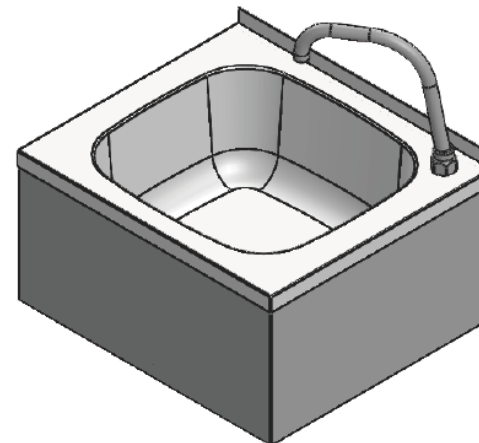

eShop: www.schuhputzmaschine.ch
eMail: info@bluelevel.ch

Handwaschbecken Edelstahl Version: 470 x 410 mm, mit Knieventil

Kniebetätigung

Blue Level GmbH
Säntisstrasse 17
CH-8280 Kreuzlingen
Switzerland

eShop: www.schuhputzmaschine.ch
eMail: info@bluelevel.ch

Handwaschbecken Edelstahl Version: 400 x 295 mm, mit Sensor

Blue Level GmbH
Säntisstrasse 17
CH-8280 Kreuzlingen
Switzerland

eShop: www.schuhputzmaschine.ch
eMail: info@bluelevel.ch

Handwaschbecken Edelstahl Version: 400 x 295 mm, mit Knieventil