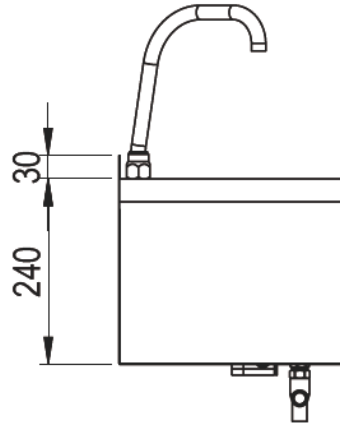

eShop: www.schuhputzmaschine.ch
eMail: info@bluelevel.ch

Handwaschbecken Edelstahl Version: 470 x 410 mm, mit Knieventil

Kniebetätigung

Blue Level GmbH
Säntisstrasse 17
CH-8280 Kreuzlingen
Switzerland

eShop: www.schuhputzmaschine.ch
eMail: info@bluelevel.ch

Handwaschbecken Edelstahl Version: 400 x 295 mm, mit Sensor

Blue Level GmbH
Säntisstrasse 17
CH-8280 Kreuzlingen
Switzerland

eShop: www.schuhputzmaschine.ch
eMail: info@bluelevel.ch

Handwaschbecken Edelstahl Version: 400 x 295 mm, mit Knieventil