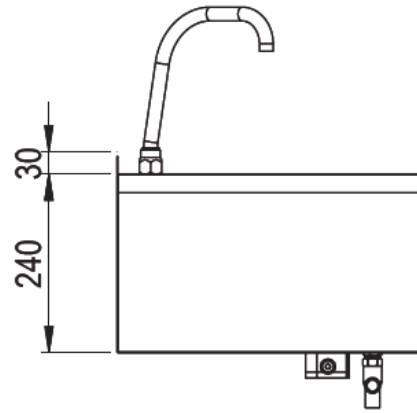

Blue Level GmbH
Säntisstrasse 17
CH-8280 Kreuzlingen
Switzerland

eShop: www.schuhputzmaschine.ch
eMail: info@bluelevel.ch

Handwaschbecken Edelstahl Version: 470 x 410 mm, mit Sensor