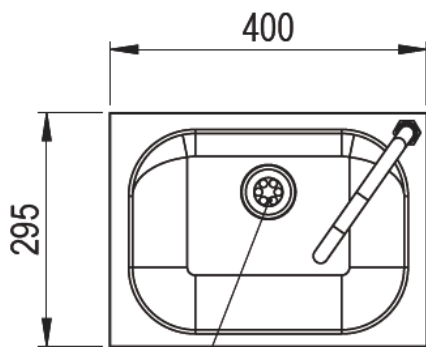

Blue Level GmbH
Säntisstrasse 17
CH-8280 Kreuzlingen
Switzerland

eShop: www.schuhputzmaschine.ch
eMail: info@bluelevel.ch

Handwaschbecken Edelstahl Version: 400 x 295 mm, mit Knieventil

Kniebetätigung

AW 1 1/2"