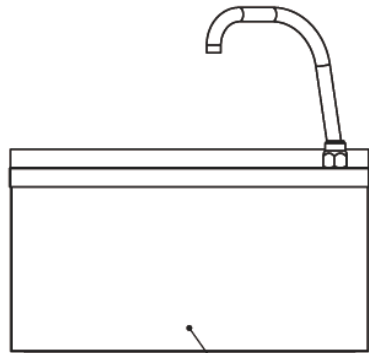

eShop: www.schuhputzmaschine.ch
eMail: info@bluelevel.ch

Handwaschbecken Edelstahl Version: 470 x 410 mm, mit Knieventil

Kniebetätigung

Blue Level GmbH
Säntisstrasse 17
CH-8280 Kreuzlingen
Switzerland

eShop: www.schuhputzmaschine.ch
eMail: info@bluelevel.ch

Handwaschbecken Edelstahl Version: 400 x 295 mm, mit Sensor

Blue Level GmbH
Säntisstrasse 17
CH-8280 Kreuzlingen
Switzerland

eShop: www.schuhputzmaschine.ch
eMail: info@bluelevel.ch

Handwaschbecken Edelstahl Version: 400 x 295 mm, mit Knieventil