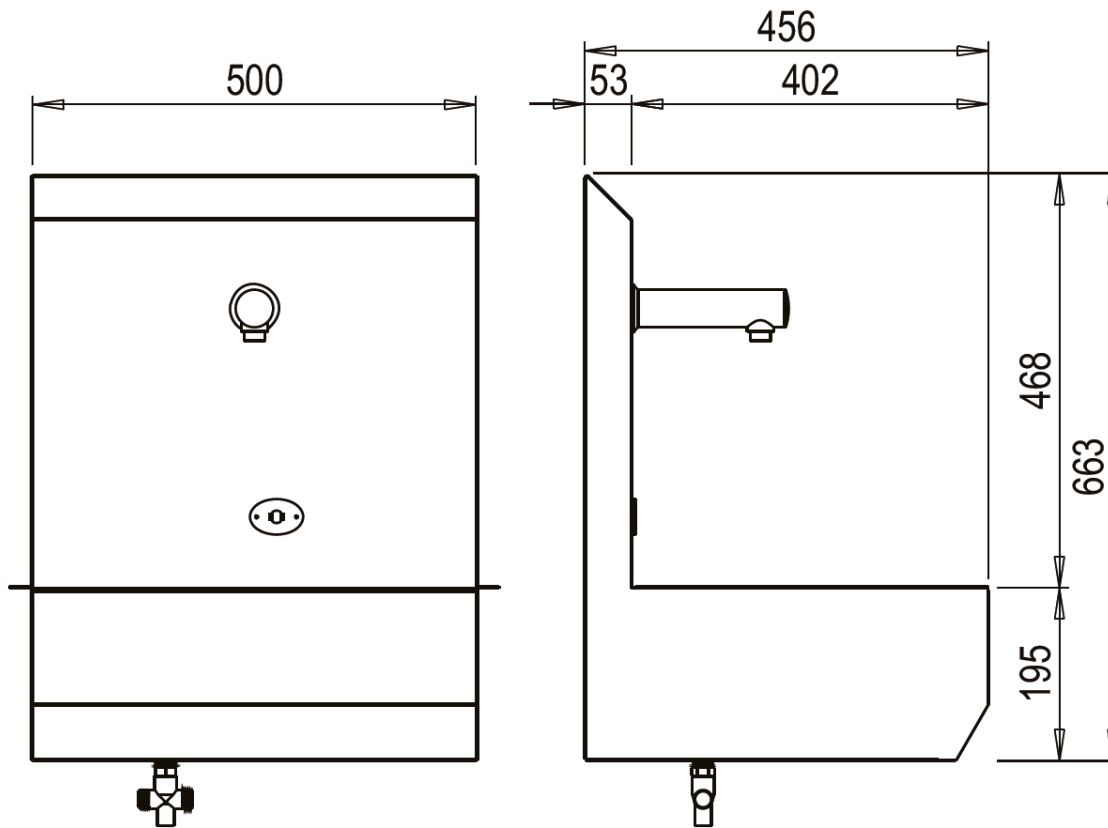

Blue Level GmbH
 Säntisstrasse 17
 CH-8280 Kreuzlingen
 Schweiz

eShop: www.schuhputzmaschine.ch
 eMail: info@bluelevel.ch

Handwaschbecken automatischer Seifenspender

Technische Daten:

Elektroanschluss Sensor	230 V/N/PE
Warmwasseranschluss	½"
Kaltwasseranschluss	½"
Wasserablauf	1 ½"