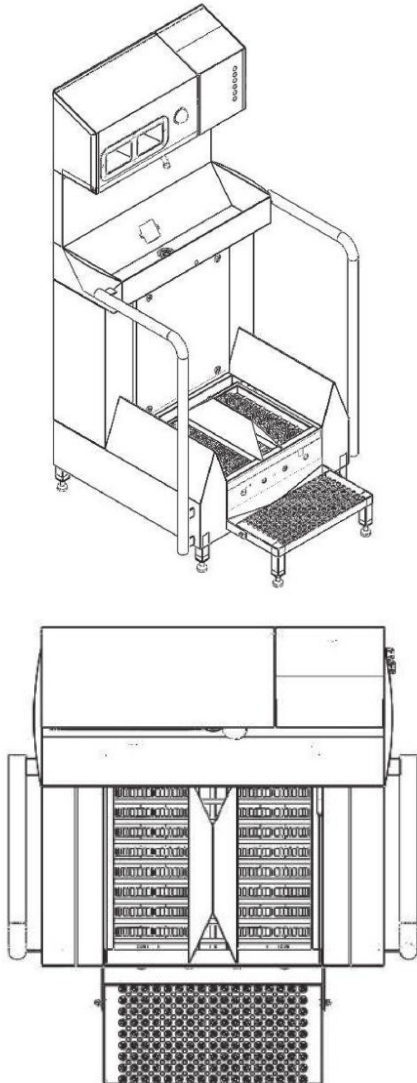

Blue Level GmbH
Säntisstrasse 17
CH-8280 Kreuzlingen
Switzerland

eShop: www.schuhputzmaschine.ch
eMail: info@bluelevel.ch

Hygienecenter Sohlen und Hände

AW DN50
Chemie
MW 3/4" max. 43°C
3x 400V/N/PE 0,6kW