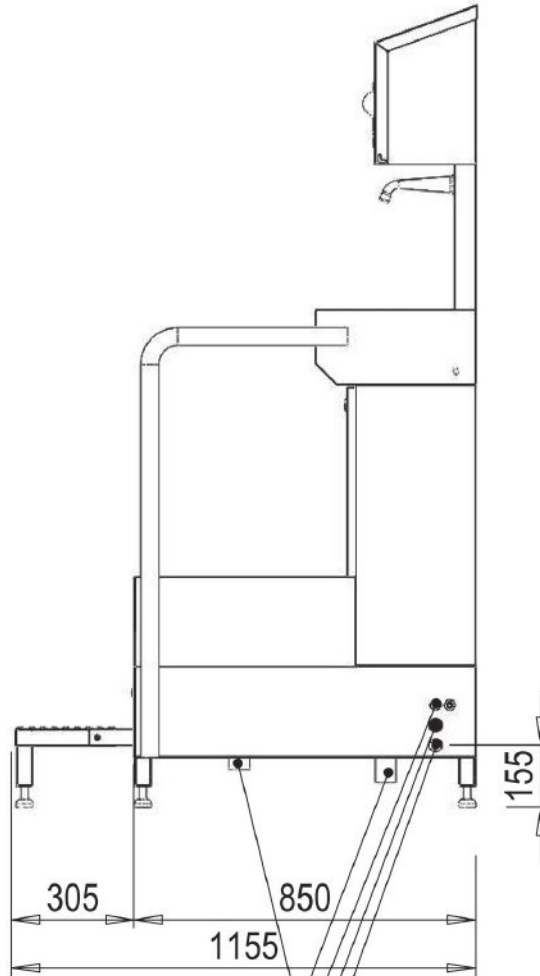

Blue Level GmbH
Säntisstrasse 17
CH-8280 Kreuzlingen
Switzerland

eShop: www.schuhputzmaschine.ch
eMail: info@bluelevel.ch

Hygienecenter Sohlen und Hände

AW DN50
Chemie
MW 3/4" max. 43°C
3x 400V/N/PE 0,6kW