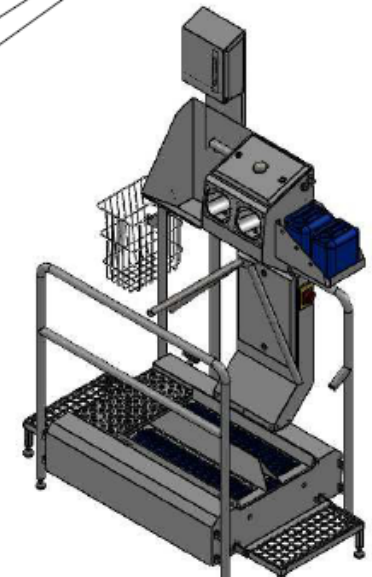

Hygieneschleuse ECO Kompakt III  
Bürstenlänge 700 mm  
Durchlaufrichtung Version Links

HW 1/2"  
Chemie  
KW 3/4"  
3x400V/N/PE 0,8 kW

Blue Level GmbH  
Säntisstrasse 17  
CH-8280 Kreuzlingen  
Switzerland