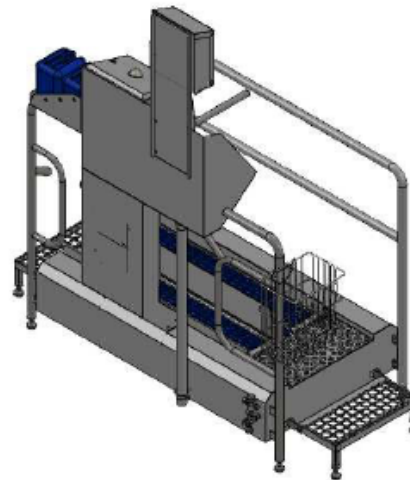

Blue Level GmbH
Säntisstrasse 17
CH-8280 Kreuzlingen
Switzerland

eShop: www.schuhputzmaschine.ch
eMail: info@bluelevel.ch

Hygieneschleuse ECO Kompakt III Bürstenlänge 1100 mm Durchlaufrichtung Version Links