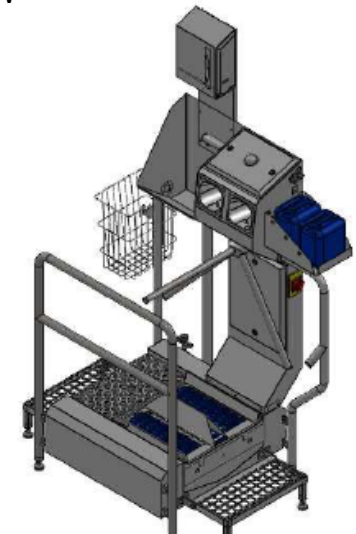

Blue Level GmbH
Säntisstrasse 17
CH-8280 Kreuzlingen
Switzerland

eShop: www.schuhputzmaschine.ch
eMail: info@bluelevel.ch

Hygieneschleuse ECO Kompakt III
Bürstenlänge 400 mm
Durchlaufrichtung Version Links