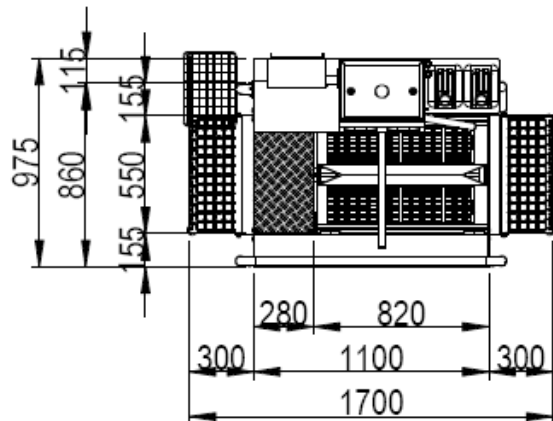

Hygieneschleuse ECO Kompakt III  
Bürstenlänge 700 mm  
Durchlaufrichtung Version Links

HW 1/2"  
Chemie  
KW 3/4"  
3x400V/N/PE 0,8 kW

Blue Level GmbH  
Säntisstrasse 17  
CH-8280 Kreuzlingen  
Switzerland