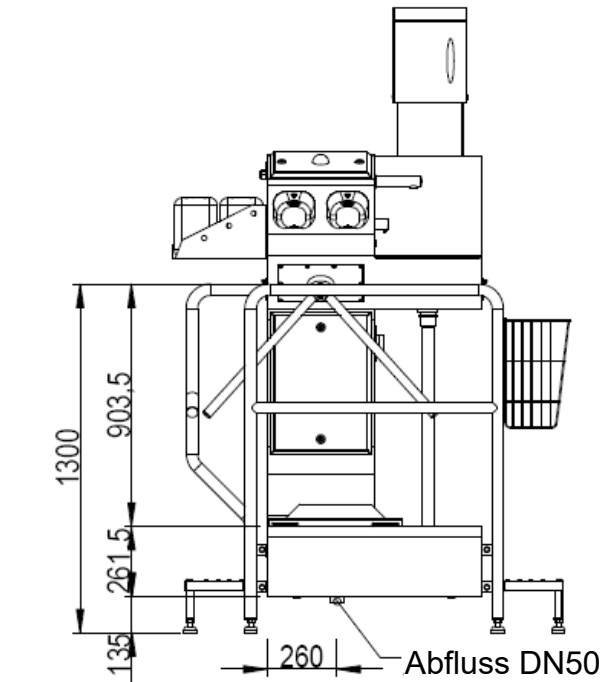

Blue Level GmbH
Säntisstrasse 17
CH-8280 Kreuzlingen
Switzerland

eShop: www.schuhputzmaschine.ch
eMail: info@bluelevel.ch

Hygieneschleuse ECO Kompakt III Bürstenlänge 400 mm Durchlaufrichtung Version Recht