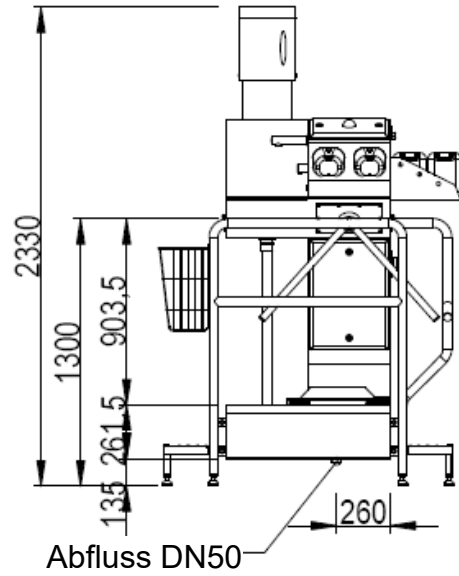

Blue Level GmbH
Säntisstrasse 17
CH-8280 Kreuzlingen
Switzerland

eShop: www.schuhputzmaschine.ch
eMail: info@bluelevel.ch

Hygieneschleuse ECO Kompakt III
Bürstenlänge 400 mm
Durchlaufrichtung Version Links