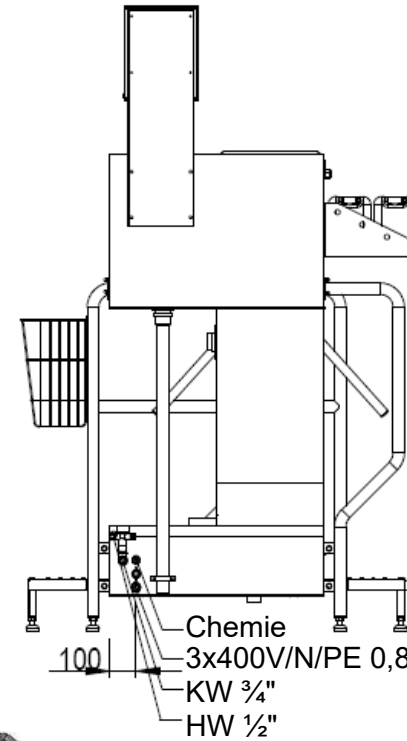

Blue Level GmbH
Säntisstrasse 17
CH-8280 Kreuzlingen
Switzerland

eShop: www.schuhputzmaschine.ch
eMail: info@bluelevel.ch

Hygieneschleuse ECO Kompakt III Bürstenlänge 400 mm Durchlaufrichtung Version Recht