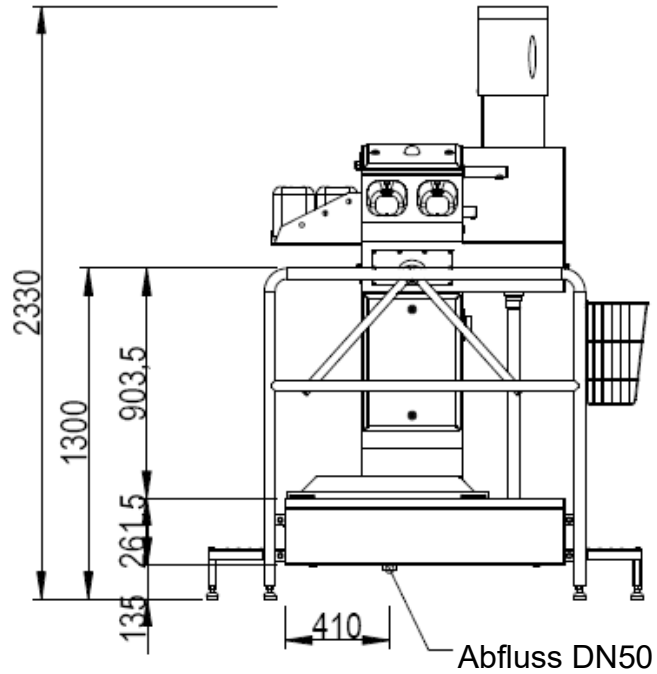

Blue Level GmbH
Säntisstrasse 17
CH-8280 Kreuzlingen
Switzerland

eShop: www.schuhputzmaschine.ch
eMail: info@bluelevel.ch

Hygieneschleuse ECO Kompakt III
Bürstenlänge 700 mm
Durchlaufrichtung Version Rechts