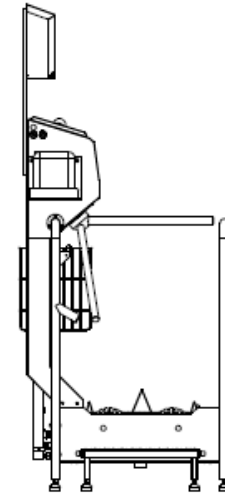

Blue Level GmbH
Säntisstrasse 17
CH-8280 Kreuzlingen
Switzerland

eShop: www.schuhputzmaschine.ch
eMail: info@bluelevel.ch

Hygieneschleuse ECO Kompakt III
Bürstenlänge 1100 mm
Durchlaufrichtung Version Rechts