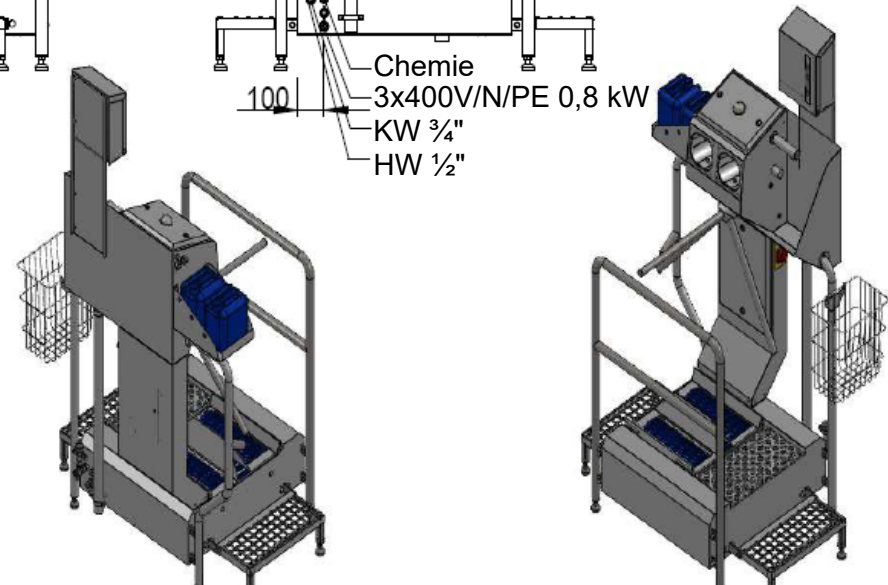

Blue Level GmbH
Säntisstrasse 17
CH-8280 Kreuzlingen
Switzerland

eShop: www.schuhputzmaschine.ch
eMail: info@bluelevel.ch

Hygieneschleuse ECO Kompakt III Bürstenlänge 400 mm Durchlaufrichtung Version Recht