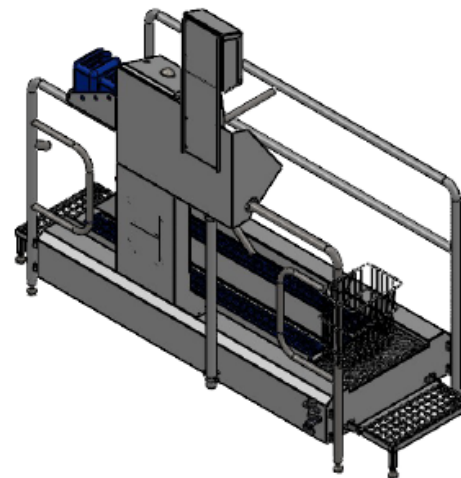

Blue Level GmbH
Säntisstrasse 17
CH-8280 Kreuzlingen
Switzerland

eShop: www.schuhputzmaschine.ch
eMail: info@bluelevel.ch

Hygieneschleuse ECO Kompakt III
Bürstenlänge 1600 mm
Durchlaufrichtung Version Rechts