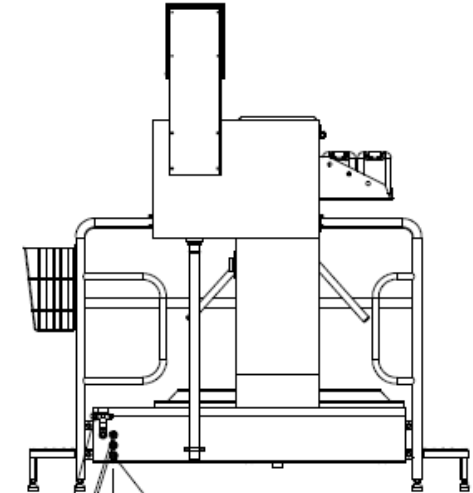

Blue Level GmbH
Säntisstrasse 17
CH-8280 Kreuzlingen
Switzerland

eShop: www.schuhputzmaschine.ch
eMail: info@bluelevel.ch

Hygieneschleuse ECO Kompakt III
Bürstenlänge 1100 mm
Durchlaufrichtung Version Rechts