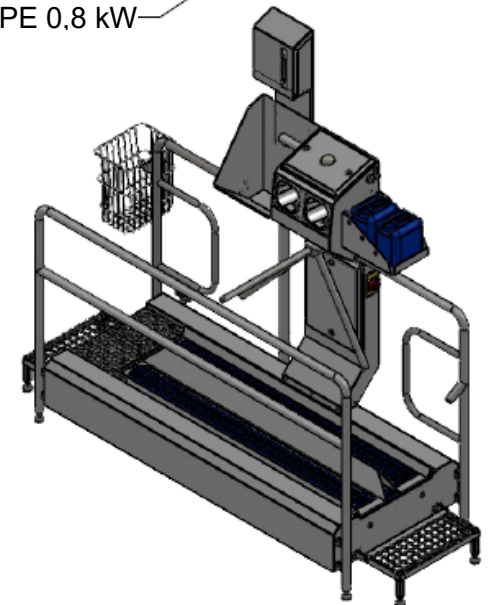

Blue Level GmbH
Säntisstrasse 17
CH-8280 Kreuzlingen
Switzerland

eShop: www.schuhputzmaschine.ch
eMail: info@bluelevel.ch

Hygieneschleuse ECO Kompakt III
Bürstenlänge 1600 mm
Durchlaufrichtung Version Rechts