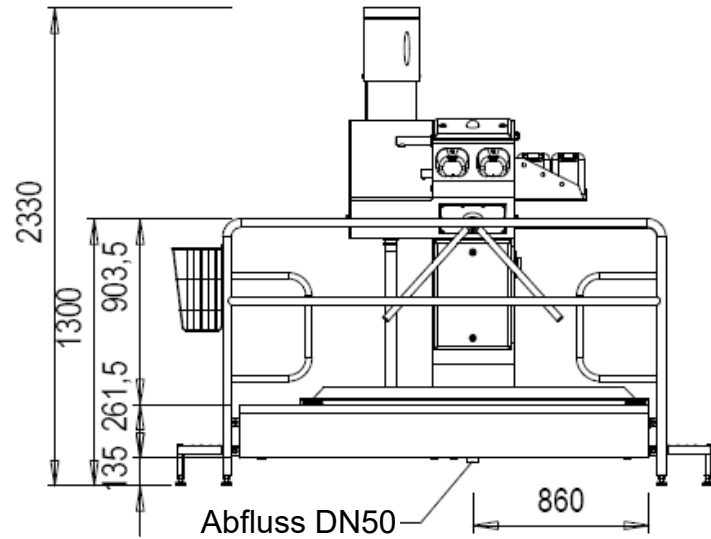

Hygieneschleuse ECO Kompakt III  
Bürstenlänge 1100 mm  
Durchlaufrichtung Version Rechts

HW 1/2"  
Chemie  
KW 3/4"  
3x400V/N/PE 0,8 kW

Blue Level GmbH  
Säntisstrasse 17  
CH-8280 Kreuzlingen  
Switzerland

eShop: [www.schuhputzmaschine.ch](http://www.schuhputzmaschine.ch)  
eMail: [info@bluelevel.ch](mailto:info@bluelevel.ch)

Hygieneschleuse ECO Kompakt III  
Bürstenlänge 1600 mm  
Durchlaufrichtung Version Rechts