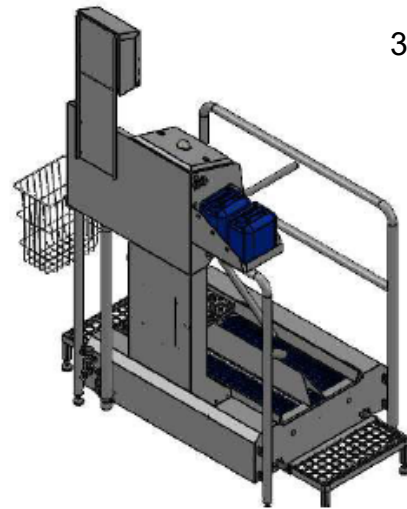

Blue Level GmbH
Säntisstrasse 17
CH-8280 Kreuzlingen
Switzerland

eShop: www.schuhputzmaschine.ch
eMail: info@bluelevel.ch

Hygieneschleuse ECO Kompakt III
Bürstenlänge 700 mm
Durchlaufrichtung Version Rechts