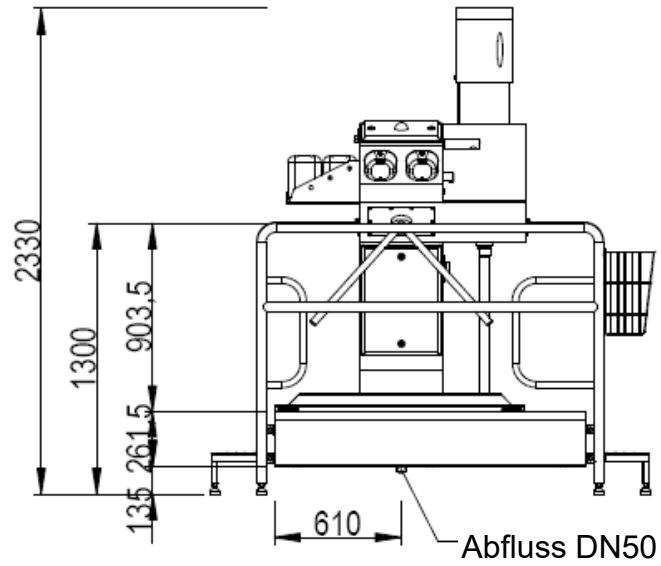

Blue Level GmbH
Säntisstrasse 17
CH-8280 Kreuzlingen
Switzerland

eShop: www.schuhputzmaschine.ch
eMail: info@bluelevel.ch

Hygieneschleuse ECO Kompakt III
Bürstenlänge 1100 mm
Durchlaufrichtung Version Rechts