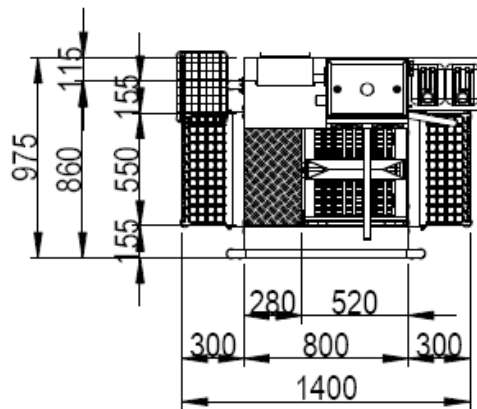

Blue Level GmbH
Säntisstrasse 17
CH-8280 Kreuzlingen
Switzerland

eShop: www.schuhputzmaschine.ch
eMail: info@bluelevel.ch

Hygieneschleuse ECO Kompakt III
Bürstenlänge 400 mm
Durchlaufrichtung Version Links