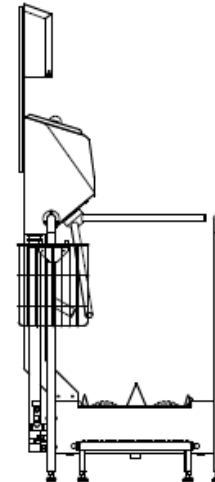

Blue Level GmbH
Säntisstrasse 17
CH-8280 Kreuzlingen
Switzerland

eShop: www.schuhputzmaschine.ch
eMail: info@bluelevel.ch

Hygieneschleuse ECO Kompakt III
Bürstenlänge 1600 mm
Durchlaufrichtung Version Rechts