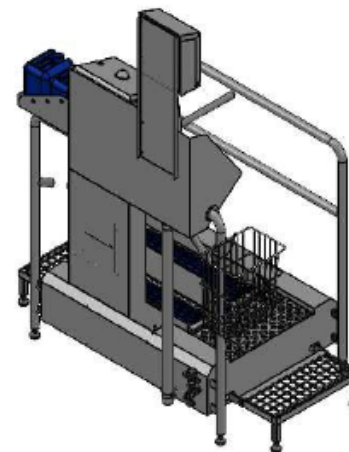

Blue Level GmbH
Säntisstrasse 17
CH-8280 Kreuzlingen
Switzerland

eShop: www.schuhputzmaschine.ch
eMail: info@bluelevel.ch

Hygieneschleuse ECO Kompakt III
Bürstenlänge 700 mm
Durchlaufrichtung Version Links

HW 1/2"
Chemie
KW 3/4"
3x400V/N/PE 0,8 kW