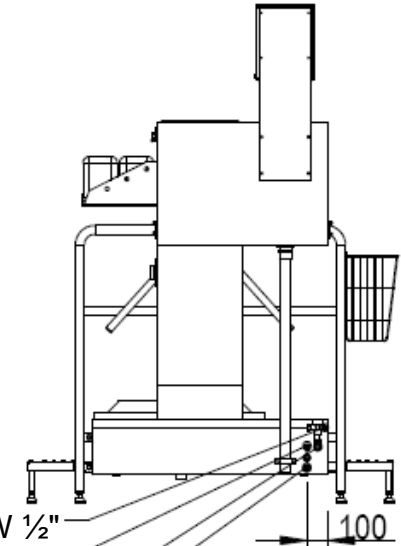

Hygieneschleuse ECO Kompakt III  
Bürstenlänge 700 mm  
Durchlaufrichtung Version Links

HW 1/2"  
Chemie  
KW 3/4"  
3x400V/N/PE 0,8 kW

Blue Level GmbH  
Säntisstrasse 17  
CH-8280 Kreuzlingen  
Switzerland