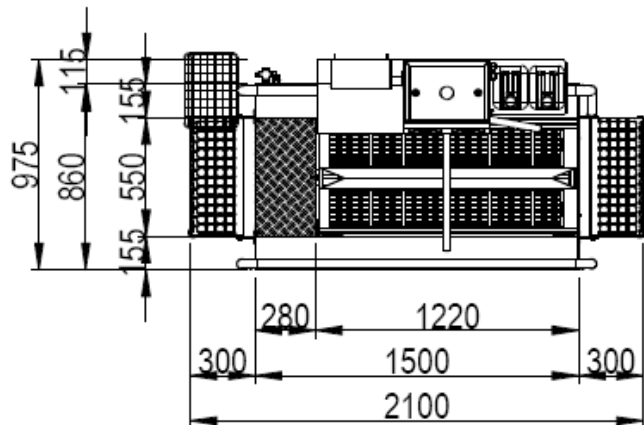

Blue Level GmbH
Säntisstrasse 17
CH-8280 Kreuzlingen
Switzerland

eShop: www.schuhputzmaschine.ch
eMail: info@bluelevel.ch

Hygieneschleuse ECO Kompakt III Bürstenlänge 1100 mm Durchlaufrichtung Version Links