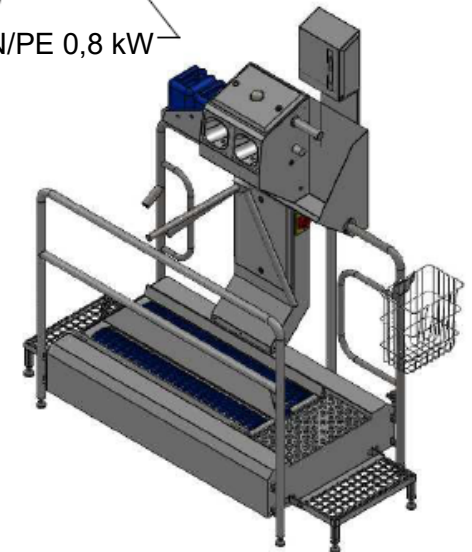

HW 1/2"
Chemie
KW 3/4"
3x400V/N/PE 0,8 kW