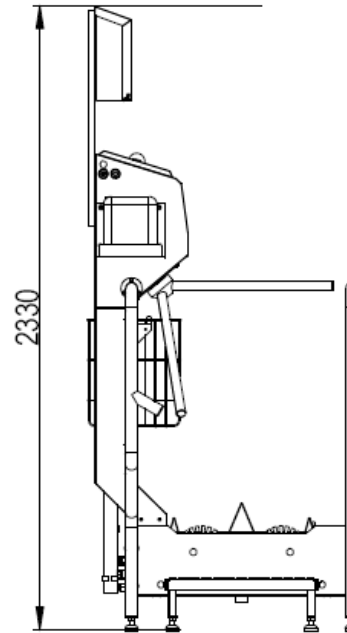

Blue Level GmbH
Säntisstrasse 17
CH-8280 Kreuzlingen
Switzerland

eShop: www.schuhputzmaschine.ch
eMail: info@bluelevel.ch

Hygieneschleuse ECO Kompakt III Bürstenlänge 400 mm Durchlaufrichtung Version Recht