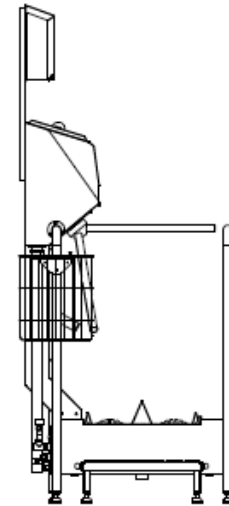

Hygieneschleuse ECO Kompakt III  
Bürstenlänge 700 mm  
Durchlaufrichtung Version Links

HW 1/2"  
Chemie  
KW 3/4"  
3x400V/N/PE 0,8 kW

Blue Level GmbH  
Säntisstrasse 17  
CH-8280 Kreuzlingen  
Switzerland