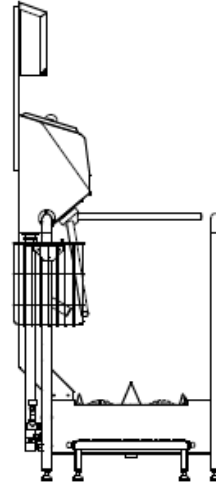

Blue Level GmbH
Säntisstrasse 17
CH-8280 Kreuzlingen
Switzerland

eShop: www.schuhputzmaschine.ch
eMail: info@bluelevel.ch

Hygieneschleuse ECO Kompakt III
Bürstenlänge 400 mm
Durchlaufrichtung Version Links