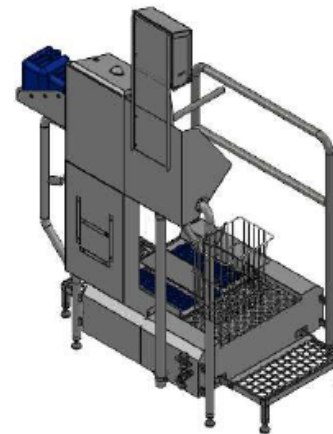

Blue Level GmbH
Säntisstrasse 17
CH-8280 Kreuzlingen
Switzerland

eShop: www.schuhputzmaschine.ch
eMail: info@bluelevel.ch

Hygieneschleuse ECO Kompakt III
Bürstenlänge 400 mm
Durchlaufrichtung Version Links