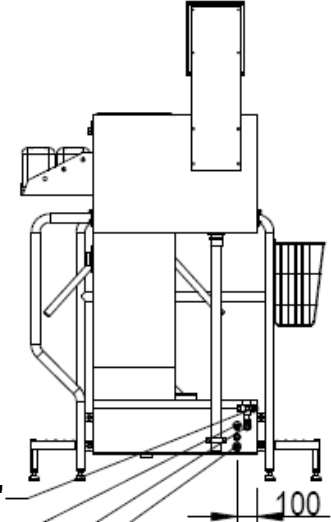

Blue Level GmbH
Säntisstrasse 17
CH-8280 Kreuzlingen
Switzerland

eShop: www.schuhputzmaschine.ch
eMail: info@bluelevel.ch

Hygieneschleuse ECO Kompakt III
Bürstenlänge 400 mm
Durchlaufrichtung Version Links