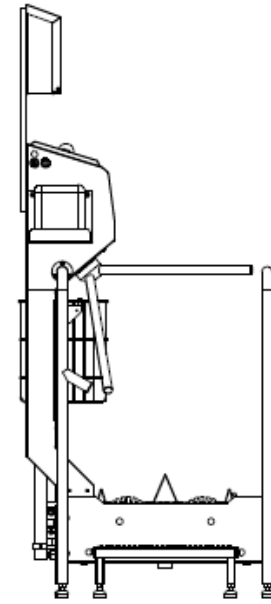

Blue Level GmbH
Säntisstrasse 17
CH-8280 Kreuzlingen
Switzerland

eShop: www.schuhputzmaschine.ch
eMail: info@bluelevel.ch

Hygieneschleuse ECO Kompakt III
Bürstenlänge 700 mm
Durchlaufrichtung Version Rechts