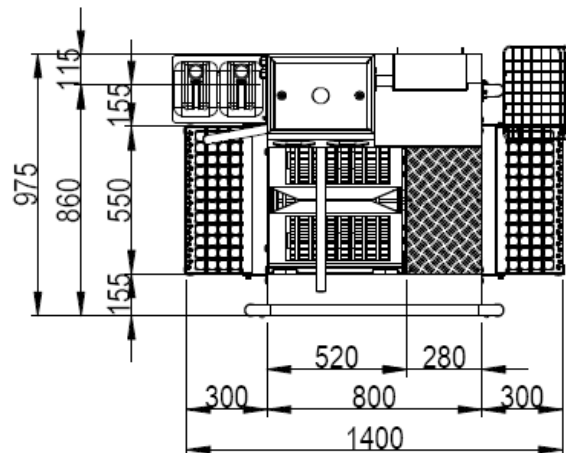

Blue Level GmbH
Säntisstrasse 17
CH-8280 Kreuzlingen
Switzerland

eShop: www.schuhputzmaschine.ch
eMail: info@bluelevel.ch

Hygieneschleuse ECO Kompakt III Bürstenlänge 400 mm Durchlaufrichtung Version Recht