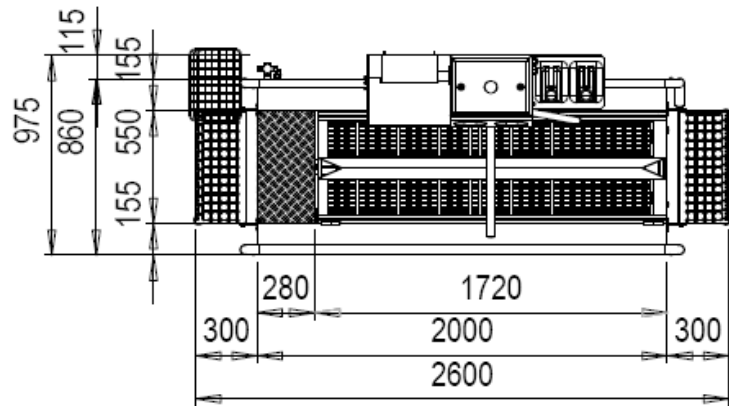

Blue Level GmbH
Säntisstrasse 17
CH-8280 Kreuzlingen
Switzerland

eShop: www.schuhputzmaschine.ch
eMail: info@bluelevel.ch

Hygieneschleuse ECO Kompakt III
Bürstenlänge 1600 mm
Durchlaufrichtung Version Rechts