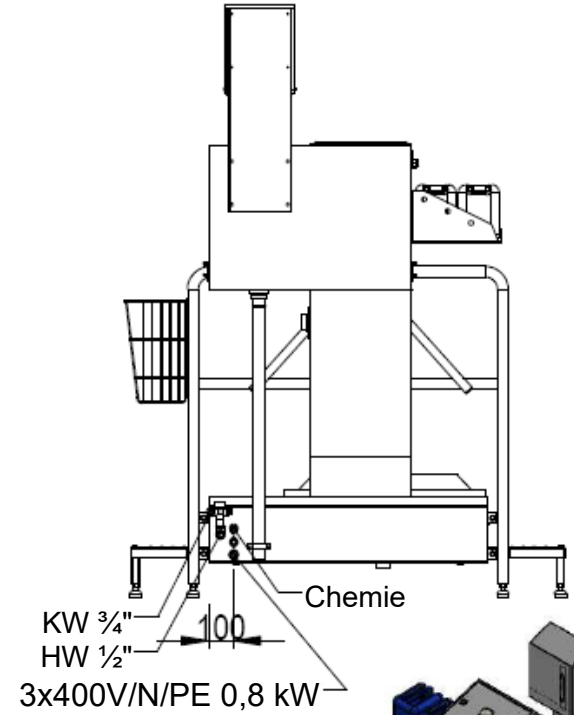

Blue Level GmbH
Säntisstrasse 17
CH-8280 Kreuzlingen
Switzerland

eShop: www.schuhputzmaschine.ch
eMail: info@bluelevel.ch

Hygieneschleuse ECO Kompakt III
Bürstenlänge 700 mm
Durchlaufrichtung Version Rechts