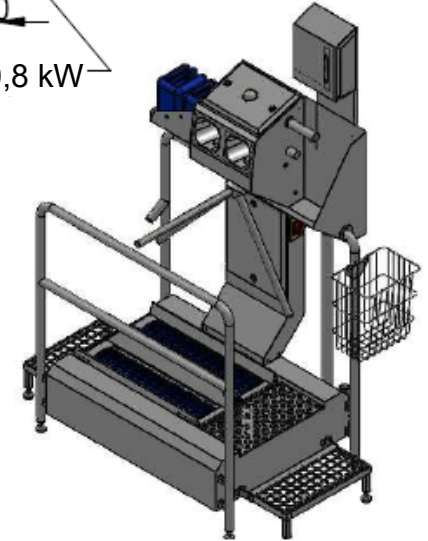

Blue Level GmbH
Säntisstrasse 17
CH-8280 Kreuzlingen
Switzerland

eShop: www.schuhputzmaschine.ch
eMail: info@bluelevel.ch

Hygieneschleuse ECO Kompakt III
Bürstenlänge 700 mm
Durchlaufrichtung Version Rechts