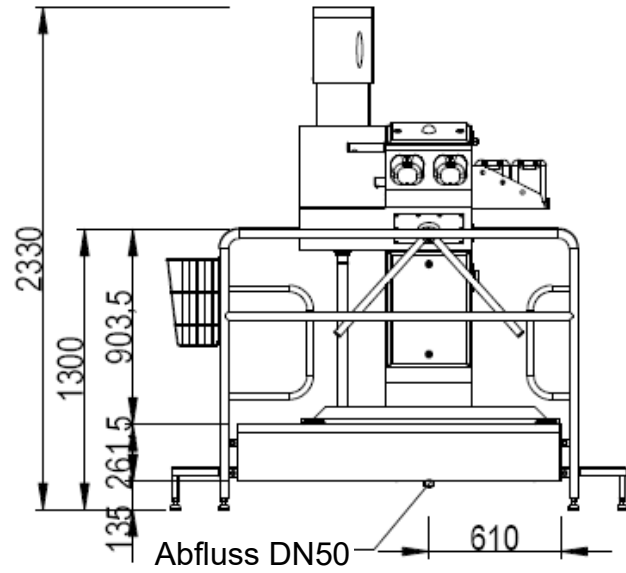

Blue Level GmbH
Säntisstrasse 17
CH-8280 Kreuzlingen
Switzerland

eShop: www.schuhputzmaschine.ch
eMail: info@bluelevel.ch

Hygieneschleuse ECO Kompakt III Bürstenlänge 1100 mm Durchlaufrichtung Version Links