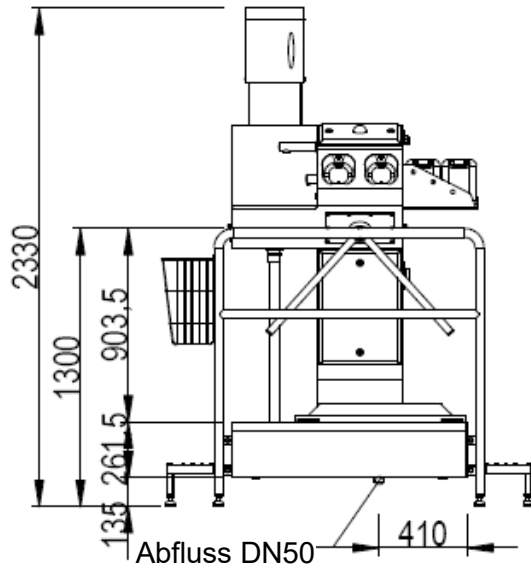

Hygieneschleuse ECO Kompakt III  
Bürstenlänge 700 mm  
Durchlaufrichtung Version Links

HW 1/2"  
Chemie  
KW 3/4"  
3x400V/N/PE 0,8 kW

Blue Level GmbH  
Säntisstrasse 17  
CH-8280 Kreuzlingen  
Switzerland