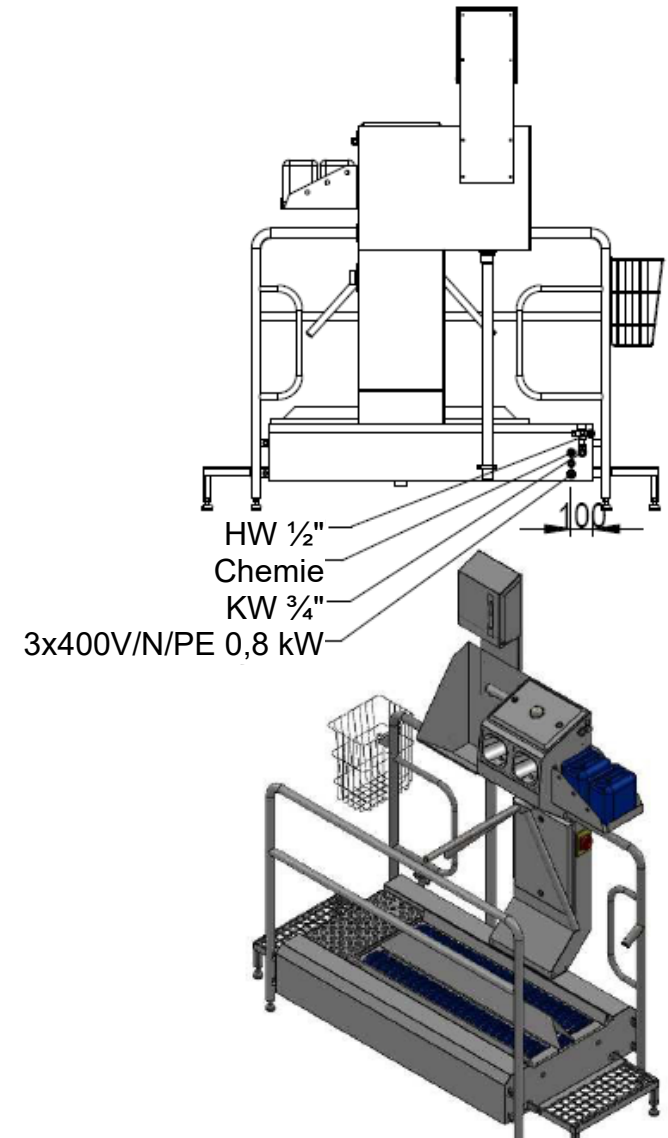

Blue Level GmbH
Säntisstrasse 17
CH-8280 Kreuzlingen
Switzerland

eShop: www.schuhputzmaschine.ch
eMail: info@bluelevel.ch

Hygieneschleuse ECO Kompakt III Bürstenlänge 1100 mm Durchlaufrichtung Version Links