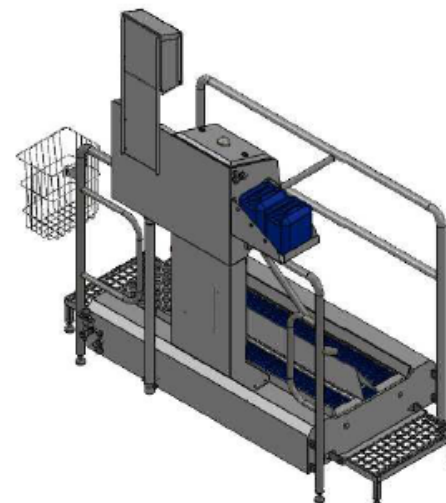

HW 1/2"
Chemie
KW 3/4"
3x400V/N/PE 0,8 kW