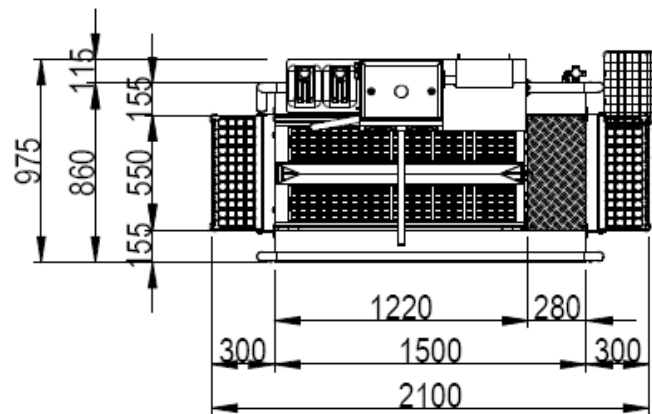

Blue Level GmbH
Säntisstrasse 17
CH-8280 Kreuzlingen
Switzerland

eShop: www.schuhputzmaschine.ch
eMail: info@bluelevel.ch

Hygieneschleuse ECO Kompakt III
Bürstenlänge 1100 mm
Durchlaufrichtung Version Rechts