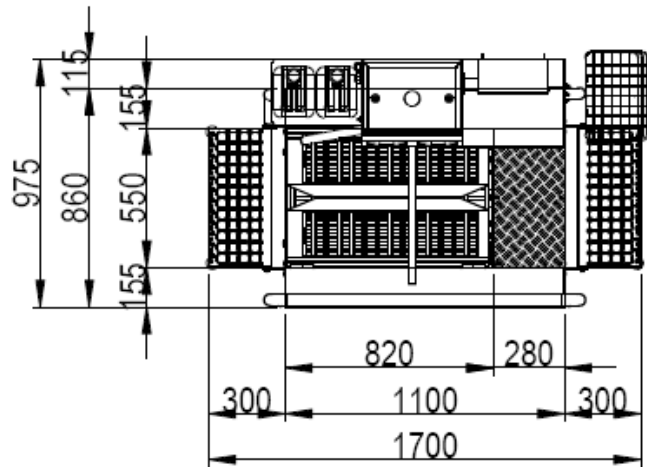

Blue Level GmbH
Säntisstrasse 17
CH-8280 Kreuzlingen
Switzerland

eShop: www.schuhputzmaschine.ch
eMail: info@bluelevel.ch

Hygieneschleuse ECO Kompakt III
Bürstenlänge 700 mm
Durchlaufrichtung Version Rechts