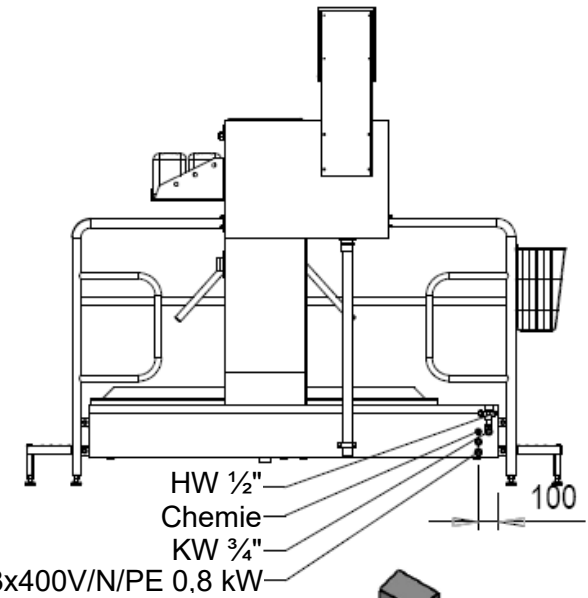

Blue Level GmbH
Säntisstrasse 17
CH-8280 Kreuzlingen
Switzerland

eShop: www.schuhputzmaschine.ch
eMail: info@bluelevel.ch

Hygieneschleuse ECO Kompakt III
Bürstenlänge 1600 mm
Durchlaufrichtung Version Rechts