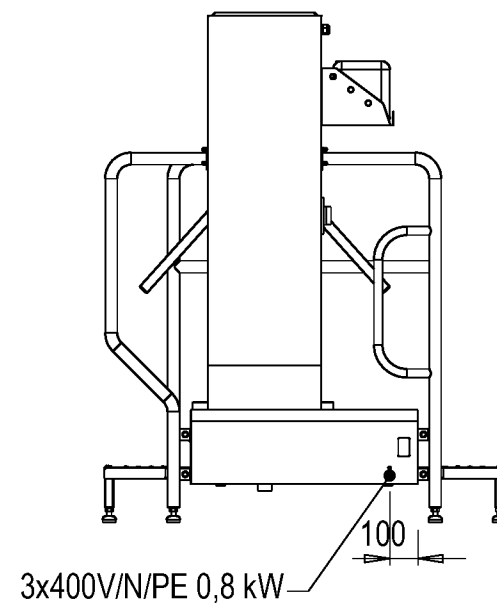

Blue Level GmbH
Säntisstrasse 17
CH-8280 Kreuzlingen
Switzerland

eShop: www.schuhputzmaschine.ch
eMail: info@bluelevel.ch

Hygieneschleuse ECO Kompakt Trockenversion Bürstenlänge 400 mm Durchlaufrichtung Version Rechts