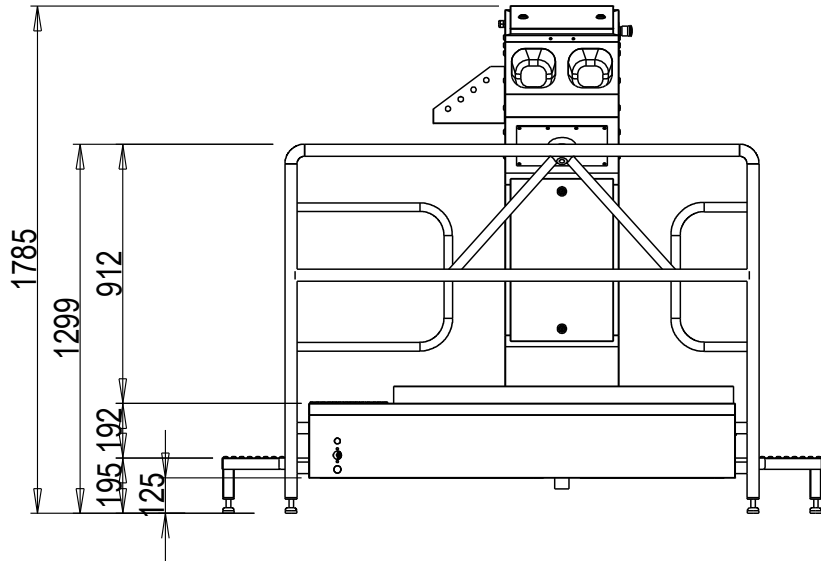

Blue Level GmbH
Säntisstrasse 17
CH-8280 Kreuzlingen
Switzerland

eShop: www.schuhputzmaschine.ch
eMail: info@bluelevel.ch

Hygieneschleuse ECO Kompakt Trockenversion
Bürstenlänge 1600 mm
Durchlaufrichtung Version Links