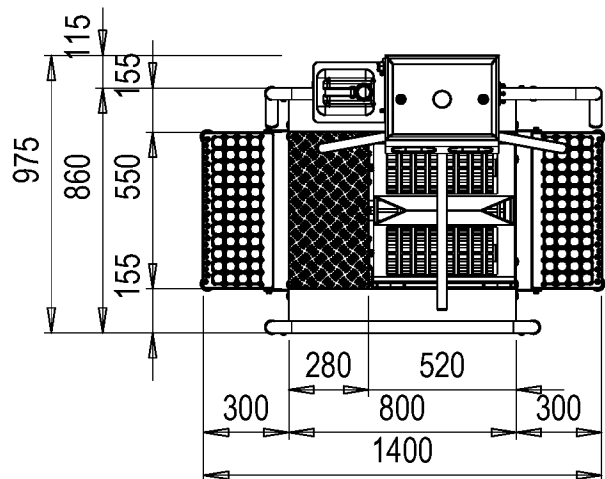

Blue Level GmbH
Säntisstrasse 17
CH-8280 Kreuzlingen
Switzerland

eShop: www.schuhputzmaschine.ch
eMail: info@bluelevel.ch

Hygieneschleuse ECO Kompakt Trockenversion Bürstenlänge 400 mm Durchlaufrichtung Version Rechts