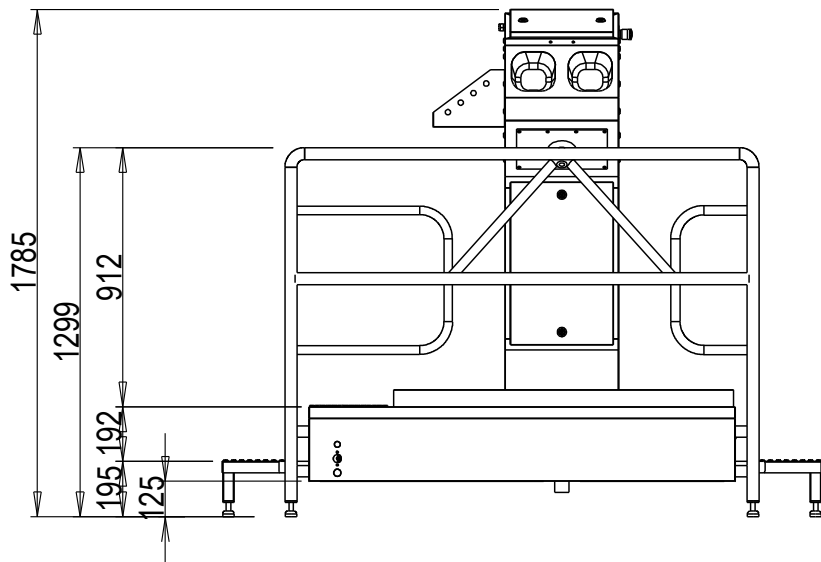

3x 400V/N/PE 0,6kW
AW DN50

100
690

Blue Level GmbH
Säntisstrasse 17
CH-8280 Kreuzlingen
Switzerland

eShop: www.schuhputzmaschine.ch
eMail: info@bluelevel.ch

Hygieneschleuse ECO Kompakt Trockenversion Bürstenlänge 1100 mm Durchlaufrichtung Version Links