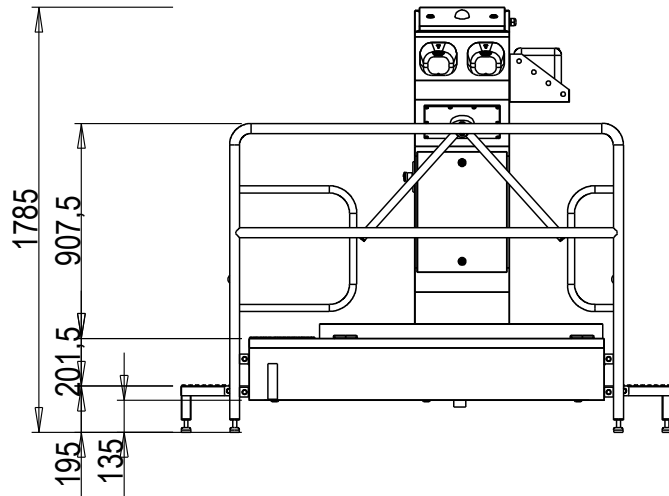

Abwasser DN50

3x400V/N/PE 0,6kW

100

890

Blue Level GmbH
Säntisstrasse 17
CH-8280 Kreuzlingen
Switzerland

eShop: www.schuhputzmaschine.ch
eMail: info@bluelevel.ch

Hygieneschleuse ECO Kompakt Trockenversion
Bürstenlänge 1100 mm
Durchlaufrichtung Version Rechts