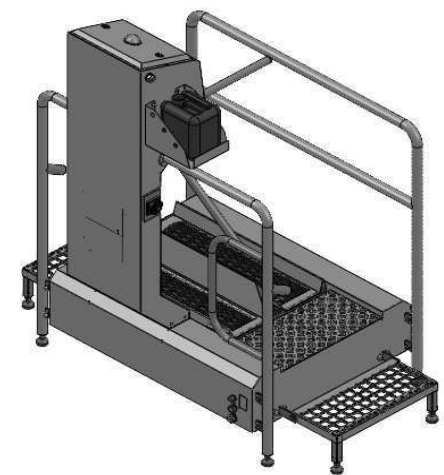

Blue Level GmbH
Säntisstrasse 17
CH-8280 Kreuzlingen
Switzerland

eShop: www.schuhputzmaschine.ch
eMail: info@bluelevel.ch

Hygieneschleuse ECO Kompakt Trockenversion Bürstenlänge 700 mm Durchlaufrichtung Version Links

3x400V/N/PE 0,8 kW