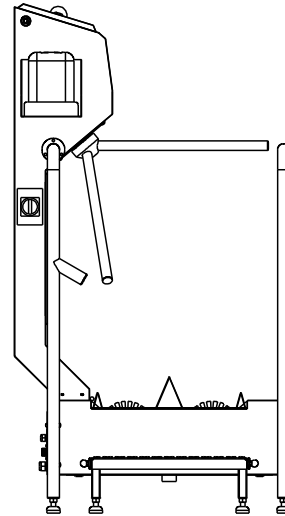

Blue Level GmbH
Säntisstrasse 17
CH-8280 Kreuzlingen
Switzerland

eShop: www.schuhputzmaschine.ch
eMail: info@bluelevel.ch

Hygieneschleuse ECO Kompakt Trockenversion Bürstenlänge 700 mm Durchlaufrichtung Version Links

3x400V/N/PE 0,8 kW