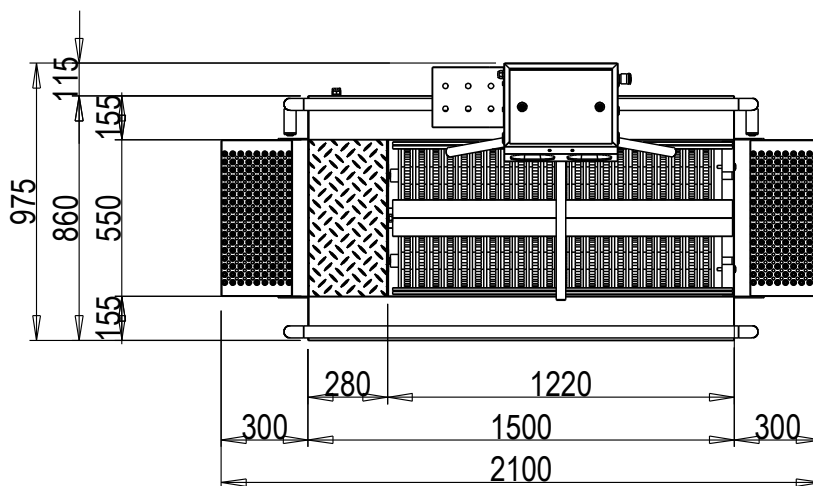

Blue Level GmbH
Säntisstrasse 17
CH-8280 Kreuzlingen
Switzerland

eShop: www.schuhputzmaschine.ch
eMail: info@bluelevel.ch

Hygieneschleuse ECO Kompakt Trockenversion Bürstenlänge 1100 mm Durchlaufrichtung Version Links

Abwasser DN50

3x400V/N/PE 0,6kW

100

890