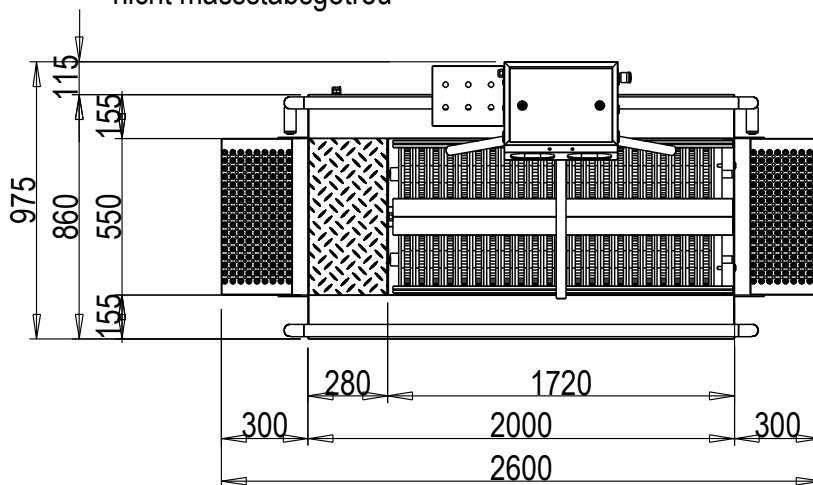

Abwasser DN50

3x400V/N/PE 0,6kW

100

890

nicht massstabsgetreu