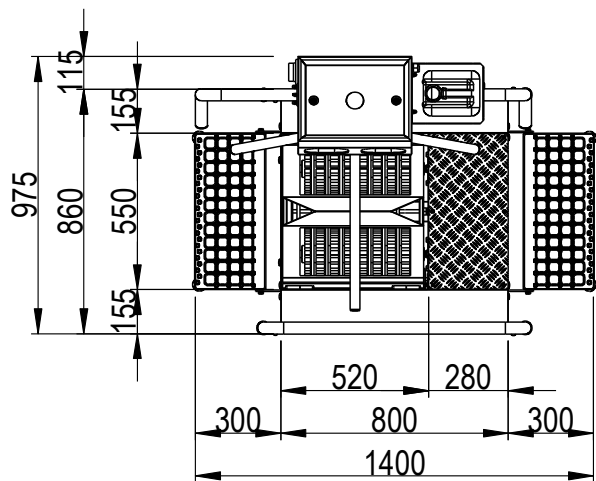

Blue Level GmbH
Säntisstrasse 17
CH-8280 Kreuzlingen
Switzerland

eShop: www.schuhputzmaschine.ch
eMail: info@bluelevel.ch

Hygieneschleuse ECO Kompakt Trockenversion Bürstenlänge 400 mm Durchlaufrichtung Version Rechts