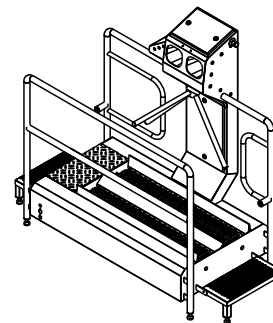

Blue Level GmbH
Säntisstrasse 17
CH-8280 Kreuzlingen
Switzerland

eShop: www.schuhputzmaschine.ch
eMail: info@bluelevel.ch

Hygieneschleuse ECO Kompakt Trockenversion Bürstenlänge 1100 mm Durchlaufrichtung Version Links

Abwasser DN50

3x400V/N/PE 0,6kW

100

890