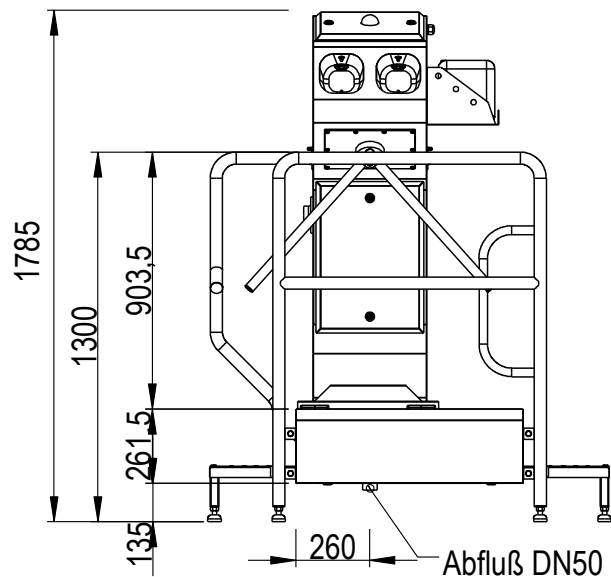

Blue Level GmbH
Säntisstrasse 17
CH-8280 Kreuzlingen
Switzerland

eShop: www.schuhputzmaschine.ch
eMail: info@bluelevel.ch

Hygieneschleuse ECO Kompakt Trockenversion Bürstenlänge 400 mm Durchlaufrichtung Version Rechts