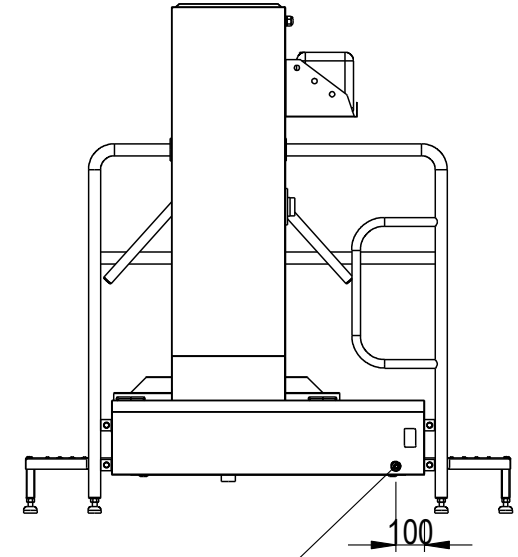

Blue Level GmbH
Säntisstrasse 17
CH-8280 Kreuzlingen
Switzerland

eShop: www.schuhputzmaschine.ch
eMail: info@bluelevel.ch

Hygieneschleuse ECO Kompakt Trockenversion Bürstenlänge 700 mm Durchlaufrichtung Version Links

3x400V/N/PE 0,8 kW