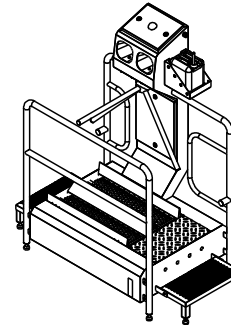

Blue Level GmbH
Säntisstrasse 17
CH-8280 Kreuzlingen
Switzerland

eShop: www.schuhputzmaschine.ch
eMail: info@bluelevel.ch

Hygieneschleuse ECO Kompakt Trockenversion
Bürstenlänge 700 mm
Durchlaufrichtung Version Rechts

3x 400V/N/PE 0,6kW
AW DN50

100
690