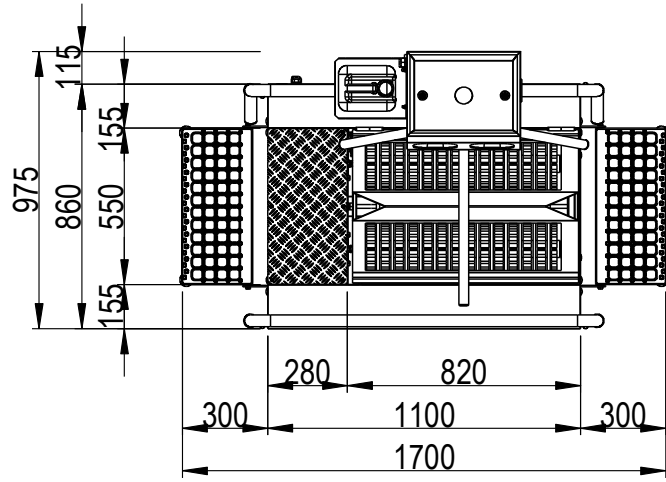

Blue Level GmbH
Säntisstrasse 17
CH-8280 Kreuzlingen
Switzerland

eShop: www.schuhputzmaschine.ch
eMail: info@bluelevel.ch

Hygieneschleuse ECO Kompakt Trockenversion Bürstenlänge 700 mm Durchlaufrichtung Version Links

3x400V/N/PE 0,8 kW