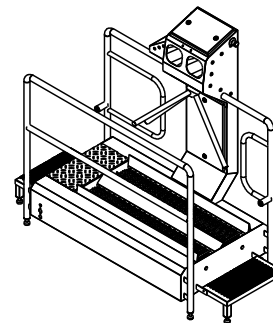

Abwasser DN50

3x400V/N/PE 0,6kW

100

890

nicht massstabsgetreu