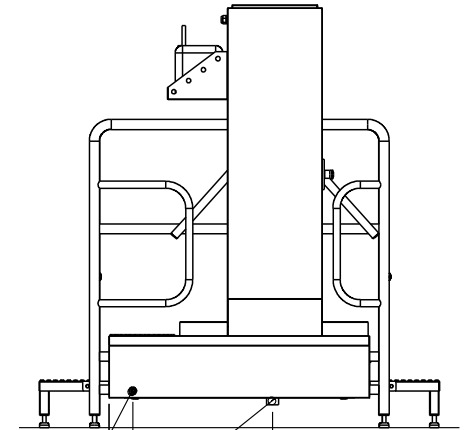

Blue Level GmbH
Säntisstrasse 17
CH-8280 Kreuzlingen
Switzerland

eShop: www.schuhputzmaschine.ch
eMail: info@bluelevel.ch

Hygieneschleuse ECO Kompakt Trockenversion
Bürstenlänge 700 mm
Durchlaufrichtung Version Rechts

3x 400V/N/PE 0,6kW
AW DN50

100
690