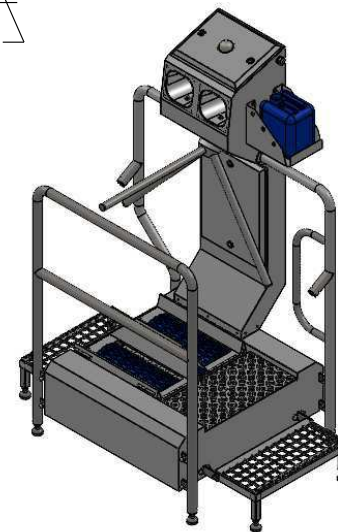

3x400V/N/PE 0,8 kW