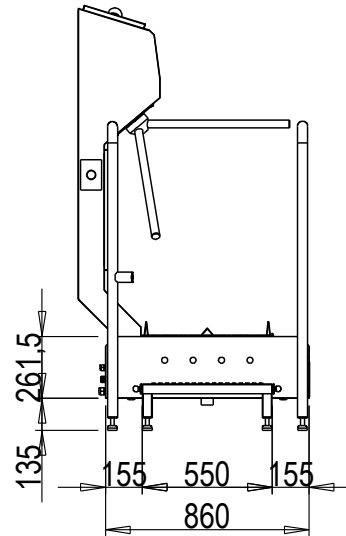

Abwasser DN50

3x400V/N/PE 0,6kW

100

890

Blue Level GmbH
Säntisstrasse 17
CH-8280 Kreuzlingen
Switzerland

eShop: www.schuhputzmaschine.ch
eMail: info@bluelevel.ch

Hygieneschleuse ECO Kompakt Trockenversion
Bürstenlänge 1100 mm
Durchlaufrichtung Version Rechts