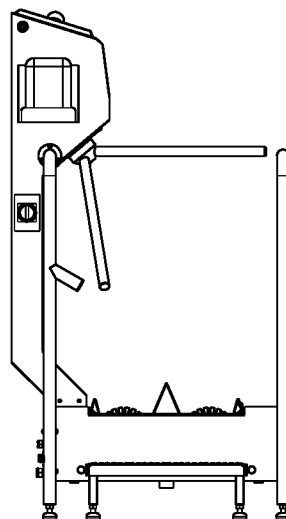

Blue Level GmbH
Säntisstrasse 17
CH-8280 Kreuzlingen
Switzerland

eShop: www.schuhputzmaschine.ch
eMail: info@bluelevel.ch

Hygieneschleuse ECO Kompakt Trockenversion Bürstenlänge 400 mm Durchlaufrichtung Version Rechts