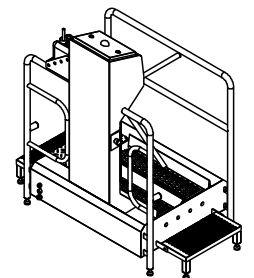

Blue Level GmbH
Säntisstrasse 17
CH-8280 Kreuzlingen
Switzerland

eShop: www.schuhputzmaschine.ch
eMail: info@bluelevel.ch

Hygieneschleuse ECO Kompakt Trockenversion
Bürstenlänge 700 mm
Durchlaufrichtung Version Rechts

3x 400V/N/PE 0,6kW
AW DN50

100
690