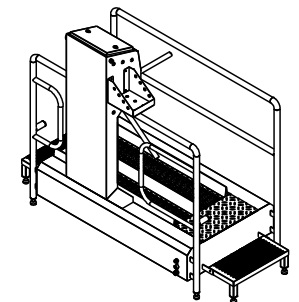

Abwasser DN50

3x400V/N/PE 0,6kW

100

890

nicht massstabsgetreu