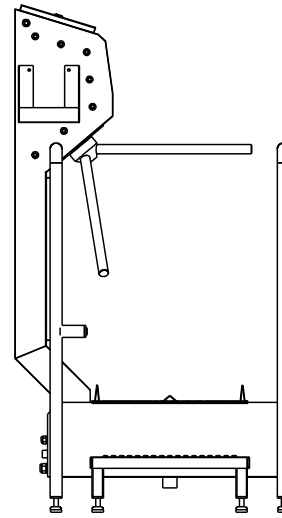

Blue Level GmbH
Säntisstrasse 17
CH-8280 Kreuzlingen
Switzerland

eShop: www.schuhputzmaschine.ch
eMail: info@bluelevel.ch

Hygieneschleuse ECO Kompakt Trockenversion
Bürstenlänge 1600 mm
Durchlaufrichtung Version Links