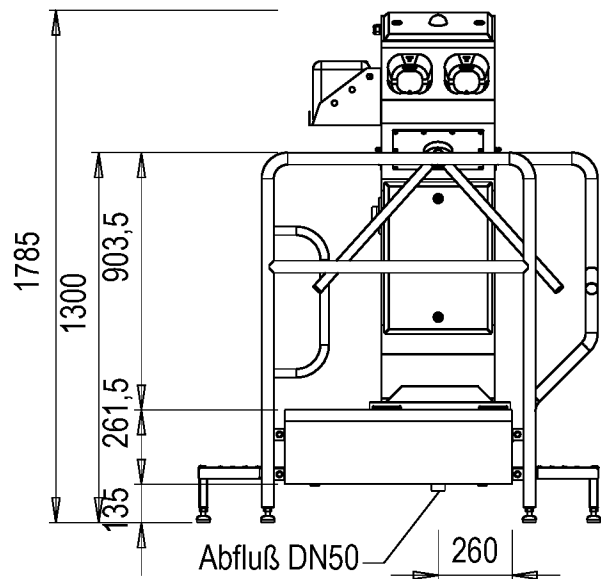

Blue Level GmbH
Säntisstrasse 17
CH-8280 Kreuzlingen
Switzerland

eShop: www.schuhputzmaschine.ch
eMail: info@bluelevel.ch

Hygieneschleuse ECO Kompakt Trockenversion
Bürstenlänge 400 mm
Durchlaufrichtung Version Links

Blue Level GmbH
Säntisstrasse 17
CH-8280 Kreuzlingen
Switzerland

eShop: www.schuhputzmaschine.ch
eMail: info@bluelevel.ch

Hygieneschleuse ECO Kompakt Trockenversion Bürstenlänge 400 mm Durchlaufrichtung Version Rechts