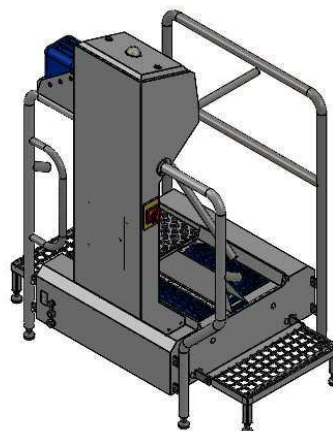

3x400V/N/PE 0,8 kW