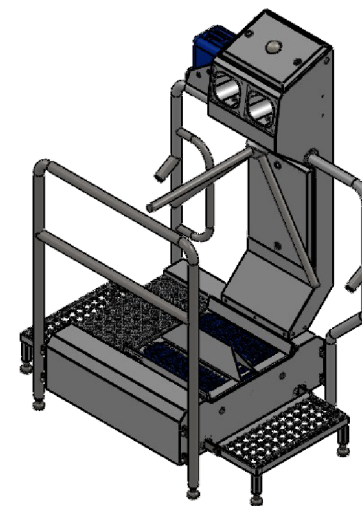

Blue Level GmbH
Säntisstrasse 17
CH-8280 Kreuzlingen
Switzerland

eShop: www.schuhputzmaschine.ch
eMail: info@bluelevel.ch

Hygieneschleuse ECO Kompakt Trockenversion
Bürstenlänge 400 mm
Durchlaufrichtung Version Links