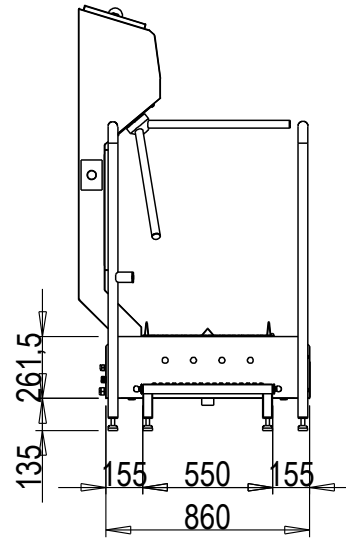

Abwasser DN50

3x400V/N/PE 0,6kW

100

890

nicht massstabsgetreu

Blue Level GmbH
Säntisstrasse 17
CH-8280 Kreuzlingen
Switzerland

eShop: www.schuhputzmaschine.ch
eMail: info@bluelevel.ch

Hygieneschleuse ECO Kompakt Trockenversion
Bürstenlänge 1600 mm
Durchlaufrichtung Version Rechts