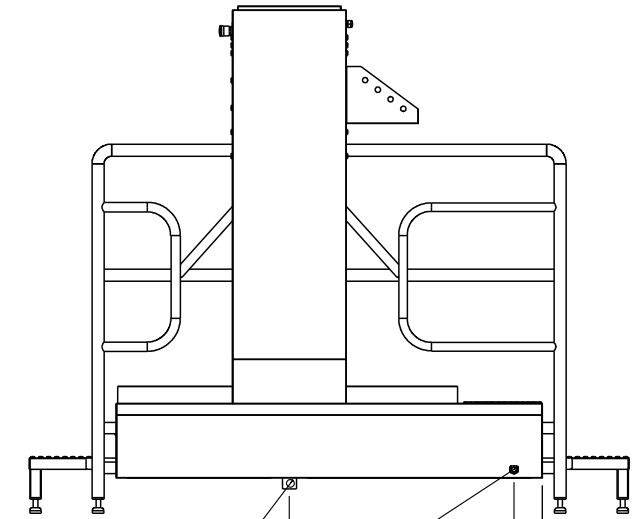

Blue Level GmbH
Säntisstrasse 17
CH-8280 Kreuzlingen
Switzerland

eShop: www.schuhputzmaschine.ch
eMail: info@bluelevel.ch

Hygieneschleuse ECO Kompakt Trockenversion
Bürstenlänge 1600 mm
Durchlaufrichtung Version Links