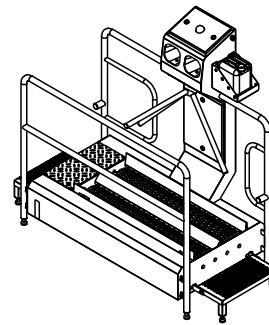

Abwasser DN50

3x400V/N/PE 0,6kW

100

890

Blue Level GmbH
Säntisstrasse 17
CH-8280 Kreuzlingen
Switzerland

eShop: www.schuhputzmaschine.ch
eMail: info@bluelevel.ch

Hygieneschleuse ECO Kompakt Trockenversion
Bürstenlänge 1100 mm
Durchlaufrichtung Version Rechts