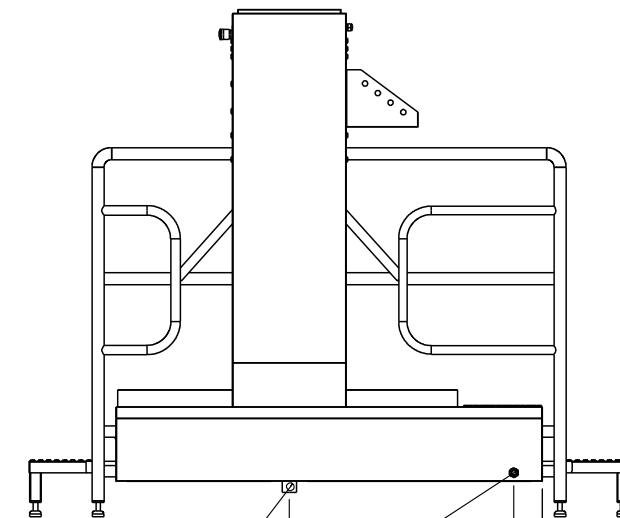

3x 400V/N/PE 0,6kW
AW DN50

100
690

Blue Level GmbH
Säntisstrasse 17
CH-8280 Kreuzlingen
Switzerland

eShop: www.schuhputzmaschine.ch
eMail: info@bluelevel.ch

Hygieneschleuse ECO Kompakt Trockenversion Bürstenlänge 1100 mm Durchlaufrichtung Version Links