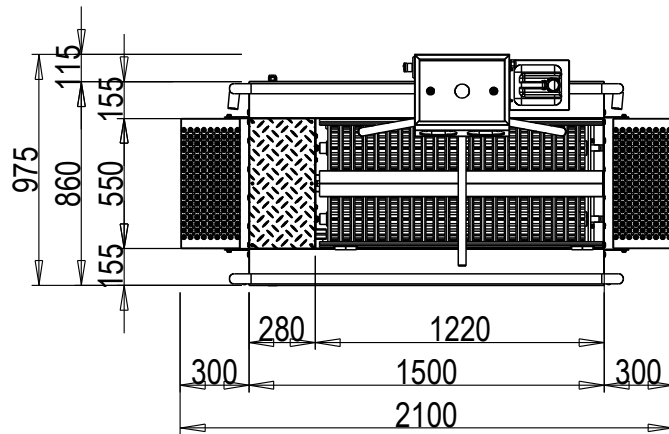

Abwasser DN50

3x400V/N/PE 0,6kW

100

890

Blue Level GmbH
Säntisstrasse 17
CH-8280 Kreuzlingen
Switzerland

eShop: www.schuhputzmaschine.ch
eMail: info@bluelevel.ch

Hygieneschleuse ECO Kompakt Trockenversion
Bürstenlänge 1100 mm
Durchlaufrichtung Version Rechts