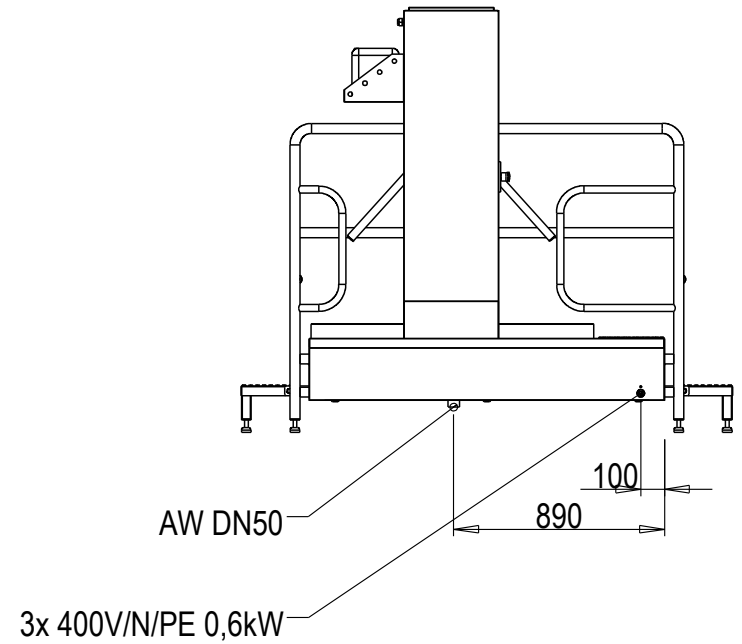

Abwasser DN50

3x400V/N/PE 0,6kW

100

890

Blue Level GmbH
Säntisstrasse 17
CH-8280 Kreuzlingen
Switzerland

eShop: www.schuhputzmaschine.ch
eMail: info@bluelevel.ch

Hygieneschleuse ECO Kompakt Trockenversion
Bürstenlänge 1100 mm
Durchlaufrichtung Version Rechts