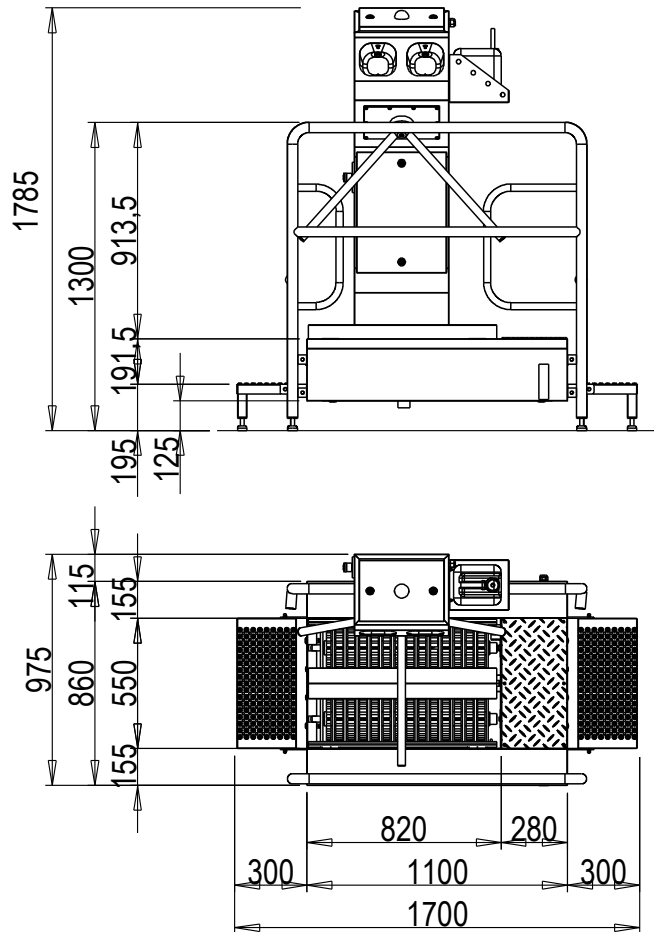

Blue Level GmbH
Säntisstrasse 17
CH-8280 Kreuzlingen
Switzerland

eShop: www.schuhputzmaschine.ch
eMail: info@bluelevel.ch

Hygieneschleuse ECO Kompakt Trockenversion
Bürstenlänge 700 mm
Durchlaufrichtung Version Rechts

3x 400V/N/PE 0,6kW
AW DN50

100
690