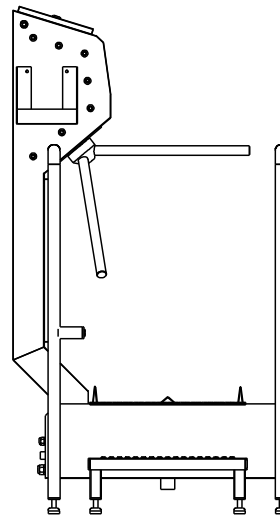

Abwasser DN50

3x400V/N/PE 0,6kW

100

890

Blue Level GmbH
Säntisstrasse 17
CH-8280 Kreuzlingen
Switzerland

eShop: www.schuhputzmaschine.ch
eMail: info@bluelevel.ch

Hygieneschleuse ECO Kompakt Trockenversion
Bürstenlänge 1100 mm
Durchlaufrichtung Version Rechts