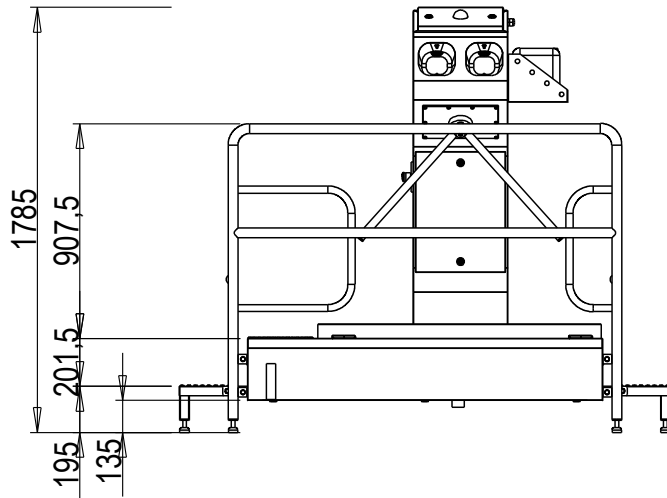

Abwasser DN50

3x400V/N/PE 0,6kW

100

890

nicht massstabsgetreu

Blue Level GmbH
Säntisstrasse 17
CH-8280 Kreuzlingen
Switzerland

eShop: www.schuhputzmaschine.ch
eMail: info@bluelevel.ch

Hygieneschleuse ECO Kompakt Trockenversion
Bürstenlänge 1600 mm
Durchlaufrichtung Version Rechts