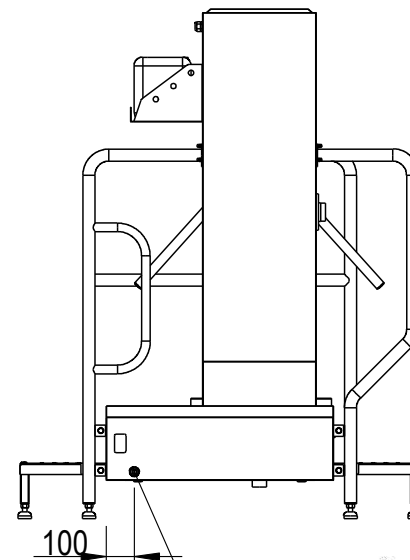

Blue Level GmbH
Säntisstrasse 17
CH-8280 Kreuzlingen
Switzerland

eShop: www.schuhputzmaschine.ch
eMail: info@bluelevel.ch

Hygieneschleuse ECO Kompakt Trockenversion Bürstenlänge 400 mm Durchlaufrichtung Version Rechts