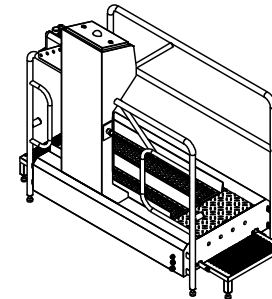

Abwasser DN50

3x400V/N/PE 0,6kW

100

890

Blue Level GmbH
Säntisstrasse 17
CH-8280 Kreuzlingen
Switzerland

eShop: www.schuhputzmaschine.ch
eMail: info@bluelevel.ch

Hygieneschleuse ECO Kompakt Trockenversion
Bürstenlänge 1100 mm
Durchlaufrichtung Version Rechts