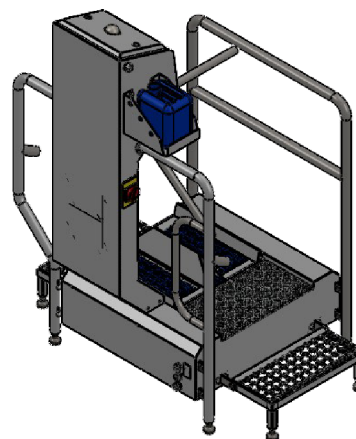

Blue Level GmbH
Säntisstrasse 17
CH-8280 Kreuzlingen
Switzerland

eShop: www.schuhputzmaschine.ch
eMail: info@bluelevel.ch

Hygieneschleuse ECO Kompakt Trockenversion Bürstenlänge 400 mm Durchlaufrichtung Version Rechts