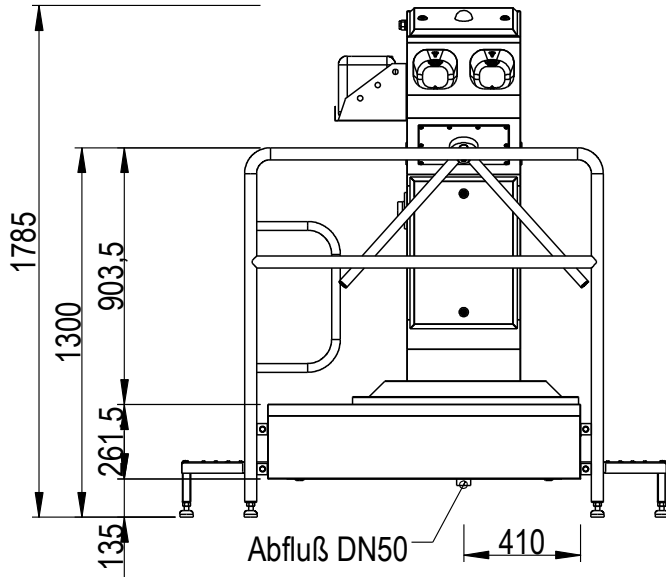

Blue Level GmbH
Säntisstrasse 17
CH-8280 Kreuzlingen
Switzerland

eShop: www.schuhputzmaschine.ch
eMail: info@bluelevel.ch

Hygieneschleuse ECO Kompakt Trockenversion Bürstenlänge 700 mm Durchlaufrichtung Version Links

3x400V/N/PE 0,8 kW