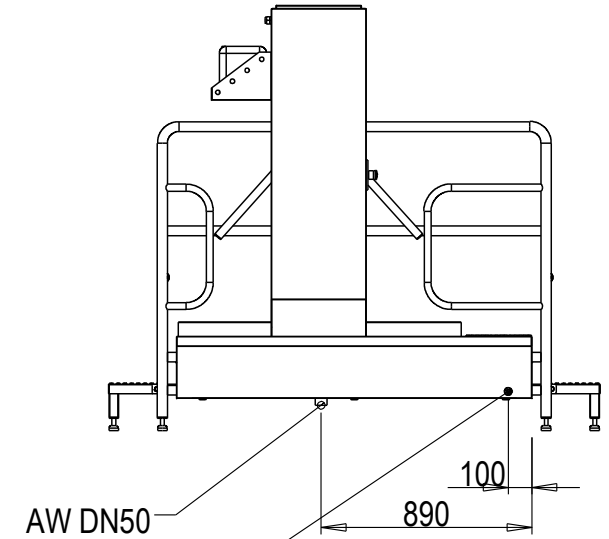

Abwasser DN50

3x400V/N/PE 0,6kW

100

890

nicht massstabsgetreu

Blue Level GmbH
Säntisstrasse 17
CH-8280 Kreuzlingen
Switzerland

eShop: www.schuhputzmaschine.ch
eMail: info@bluelevel.ch

Hygieneschleuse ECO Kompakt Trockenversion
Bürstenlänge 1600 mm
Durchlaufrichtung Version Rechts