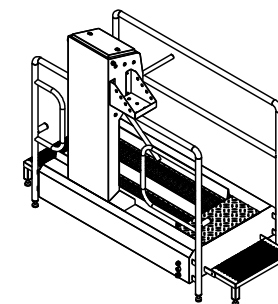

Blue Level GmbH
Säntisstrasse 17
CH-8280 Kreuzlingen
Switzerland

eShop: www.schuhputzmaschine.ch
eMail: info@bluelevel.ch

Hygieneschleuse ECO Kompakt Trockenversion Bürstenlänge 1100 mm Durchlaufrichtung Version Links

Abwasser DN50

3x400V/N/PE 0,6kW

100

890