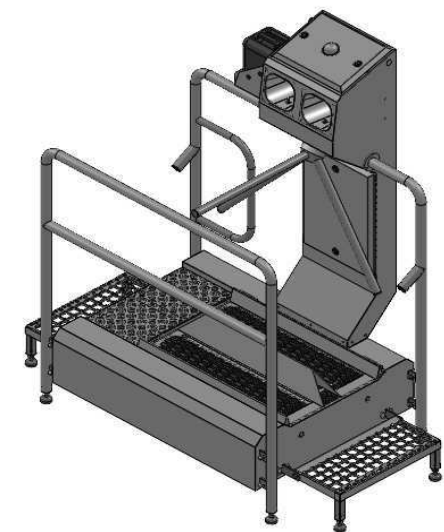

Blue Level GmbH
Säntisstrasse 17
CH-8280 Kreuzlingen
Switzerland

eShop: www.schuhputzmaschine.ch
eMail: info@bluelevel.ch

Hygieneschleuse ECO Kompakt Trockenversion Bürstenlänge 700 mm Durchlaufrichtung Version Links

3x400V/N/PE 0,8 kW