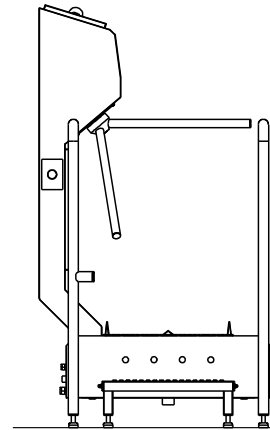

Blue Level GmbH
Säntisstrasse 17
CH-8280 Kreuzlingen
Switzerland

eShop: www.schuhputzmaschine.ch
eMail: info@bluelevel.ch

Hygieneschleuse ECO Kompakt Trockenversion
Bürstenlänge 700 mm
Durchlaufrichtung Version Rechts

3x 400V/N/PE 0,6kW
AW DN50

100
690