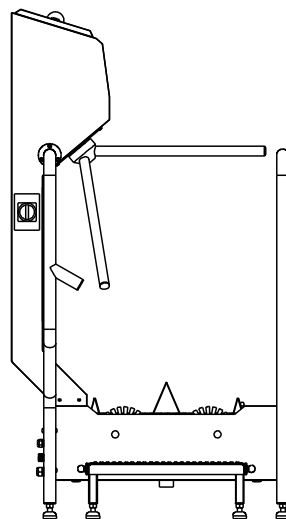

Blue Level GmbH
Säntisstrasse 17
CH-8280 Kreuzlingen
Switzerland

eShop: www.schuhputzmaschine.ch
eMail: info@bluelevel.ch

Hygieneschleuse ECO Kompakt Trockenversion Bürstenlänge 400 mm Durchlaufrichtung Version Rechts