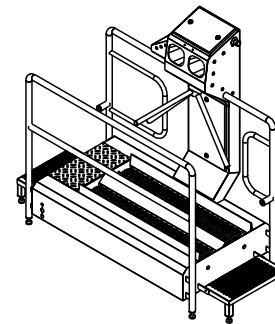

Abwasser DN50
Chemie
Wasseranschluß 3/4" max 43°C
3x400V/N/PE 0,6kW