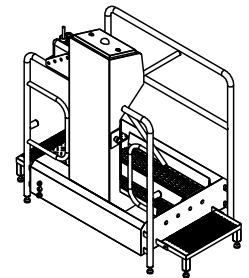

Chemie
MW 3/4" max. 43°C
3x 400V/N/PE 0,6kW
AW DN50