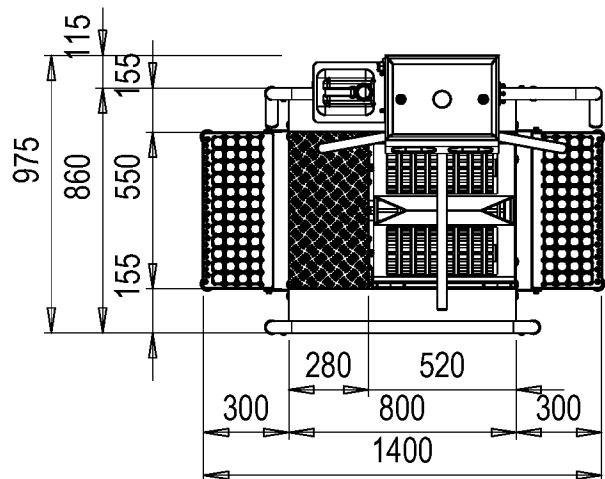

Blue Level GmbH
Säntisstrasse 17
CH-8280 Kreuzlingen
Switzerland

eShop: www.schuhputzmaschine.ch
eMail: info@bluelevel.ch

Hygieneschleuse ECO Kompakt Bürstenlänge 400 mm Durchlaufrichtung Version Links