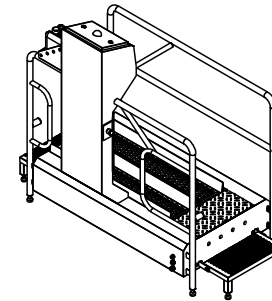

Blue Level GmbH
Säntisstrasse 17
CH-8280 Kreuzlingen
Switzerland

eShop: www.schuhputzmaschine.ch
eMail: info@bluelevel.ch

Hygieneschleuse ECO Kompakt Bürstenlänge 1100 mm Durchlaufrichtung Version Rechts

AW DN50
Chemie
MW 3/4" max. 43°C
3x 400V/N/PE 0,6kW