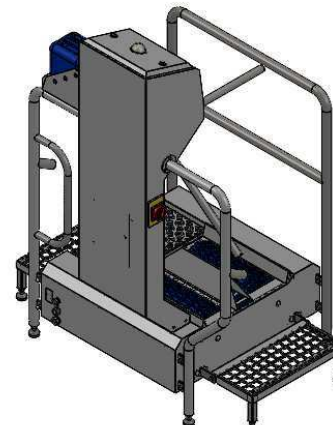

Blue Level GmbH
Säntisstrasse 17
CH-8280 Kreuzlingen
Switzerland

eShop: www.schuhputzmaschine.ch
eMail: info@bluelevel.ch

Hygieneschleuse ECO Kompakt
Bürstenlänge 400 mm
Durchlaufrichtung Version Rechts

3x400V/N/PE 0,8 kW