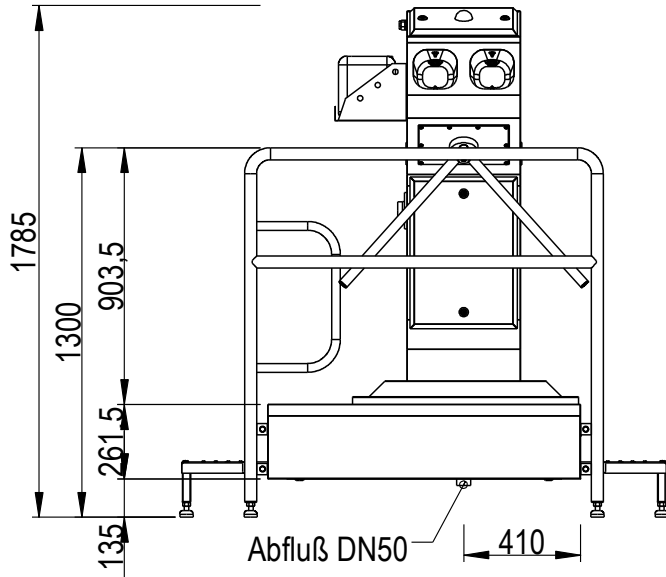

Blue Level GmbH
Säntisstrasse 17
CH-8280 Kreuzlingen
Switzerland

eShop: www.schuhputzmaschine.ch
eMail: info@bluelevel.ch

Hygieneschleuse ECO Kompakt
Bürstenlänge 700 mm
Durchlaufrichtung Version Links