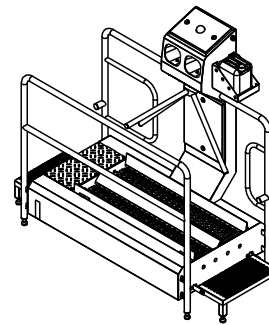

AW DN50
Chemie
MW 3/4" max. 43°C
3x 400V/N/PE 0,6kW

nicht massstabsgetreu