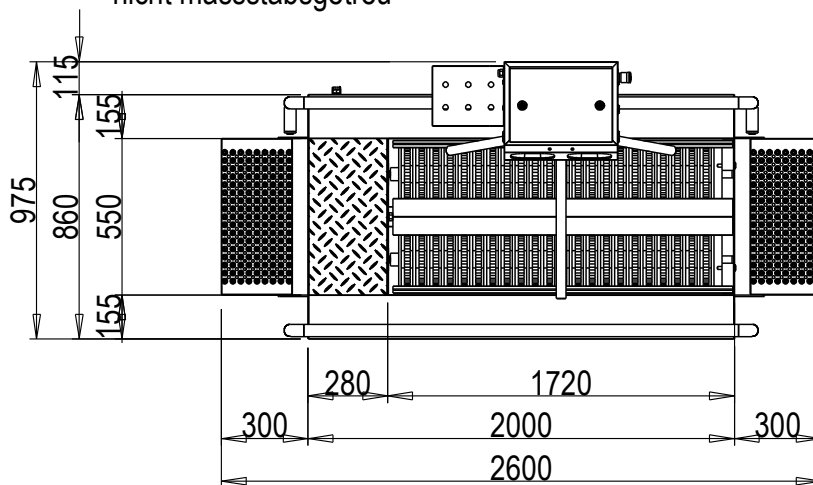

nicht massstabsgetreu