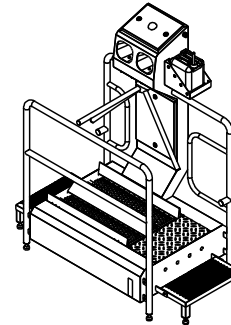

Chemie
MW 3/4" max. 43°C
3x 400V/N/PE 0,6kW
AW DN50