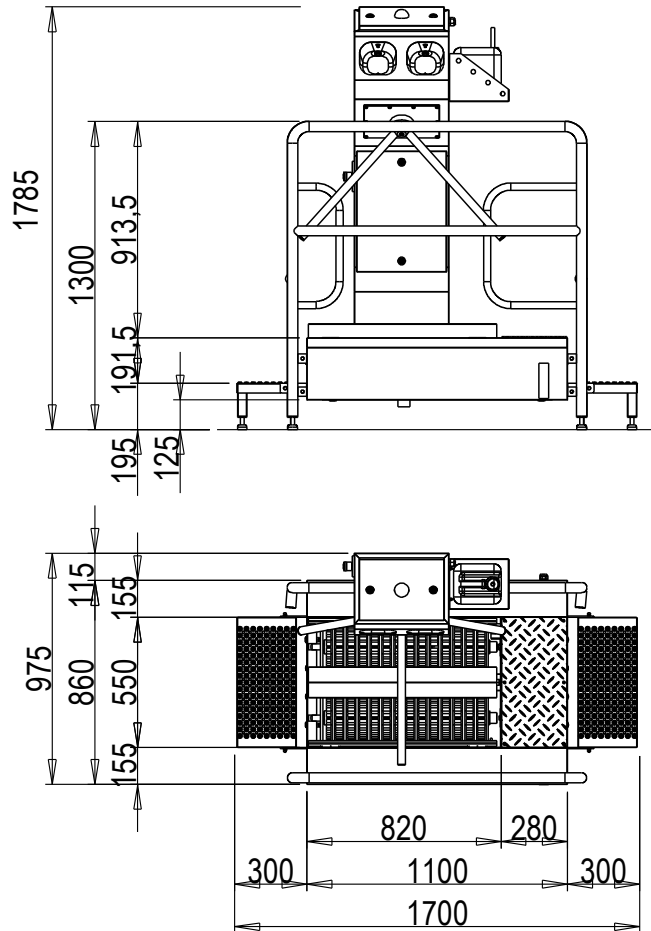

Hygieneschleuse ECO Kompakt
Bürstenlänge 700 mm
Durchlaufrichtung Version Rechts

Chemie
MW 3/4" max. 43°C
3x 400V/N/PE 0,6kW
AW DN50

Blue Level GmbH
Säntisstrasse 17
CH-8280 Kreuzlingen
Switzerland

eShop: www.schuhputzmaschine.ch
eMail: info@bluelevel.ch