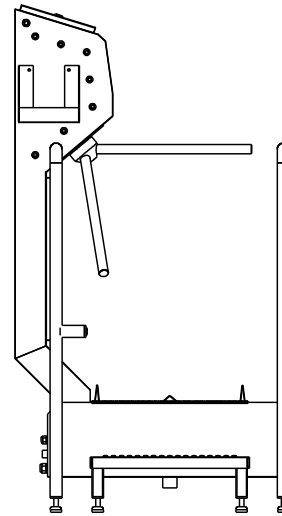

eShop: www.schuhputzmaschine.ch
eMail: info@bluelevel.ch

Hygieneschleuse ECO Kompakt Bürstenlänge 1600 mm Durchlaufrichtung Version Links

nicht massstabsgetreu

Abwasser DN50
Chemie
Wasseranschluß 3/4" max 43°C
3x400V/N/PE 0,6kW