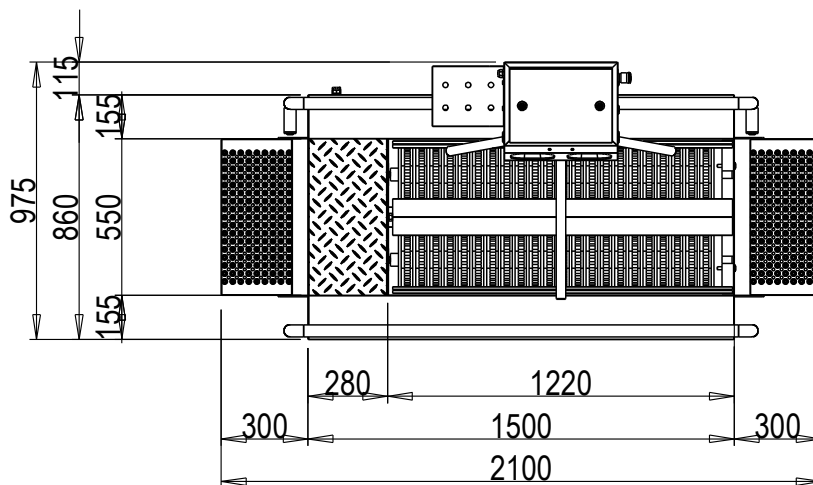

Blue Level GmbH
Säntisstrasse 17
CH-8280 Kreuzlingen
Switzerland

eShop: www.schuhputzmaschine.ch
eMail: info@bluelevel.ch

Hygieneschleuse ECO Kompakt
Bürstenlänge 1100 mm
Durchlaufrichtung Version Links