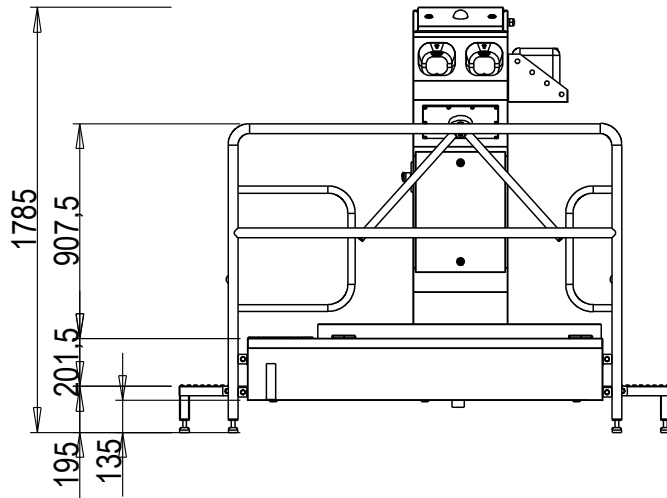

Blue Level GmbH
Säntisstrasse 17
CH-8280 Kreuzlingen
Switzerland

eShop: www.schuhputzmaschine.ch
eMail: info@bluelevel.ch

Hygieneschleuse ECO Kompakt
Bürstenlänge 1600 mm
Durchlaufrichtung Version Rechts