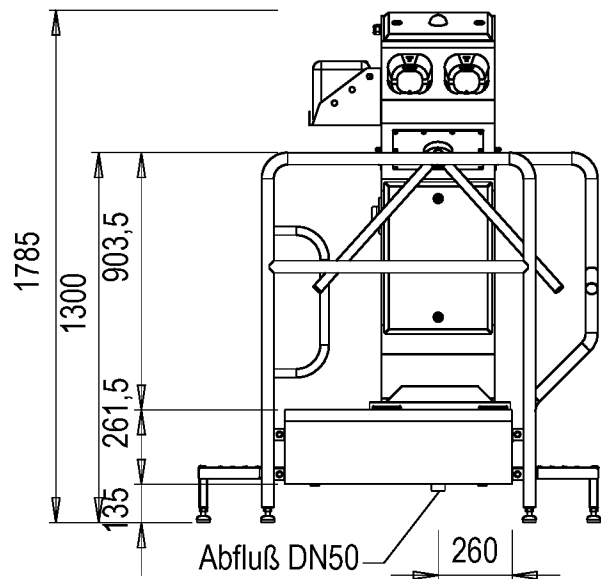

Blue Level GmbH
Säntisstrasse 17
CH-8280 Kreuzlingen
Switzerland

eShop: www.schuhputzmaschine.ch
eMail: info@bluelevel.ch

Hygieneschleuse ECO Kompakt Bürstenlänge 400 mm Durchlaufrichtung Version Links