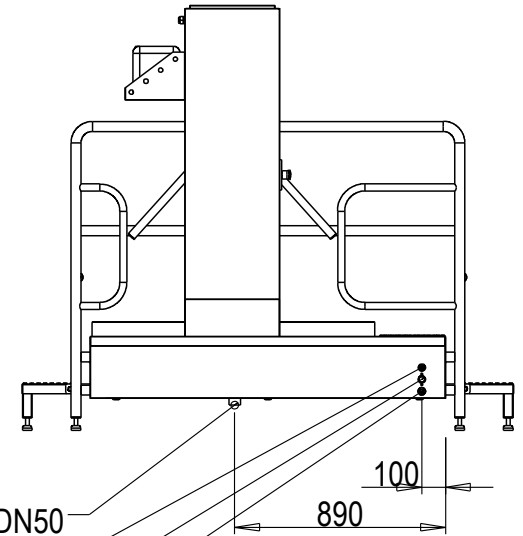

Blue Level GmbH
Säntisstrasse 17
CH-8280 Kreuzlingen
Switzerland

eShop: www.schuhputzmaschine.ch
eMail: info@bluelevel.ch

Hygieneschleuse ECO Kompakt Bürstenlänge 1100 mm Durchlaufrichtung Version Rechts

AW DN50
Chemie
MW 3/4" max. 43°C
3x 400V/N/PE 0,6kW