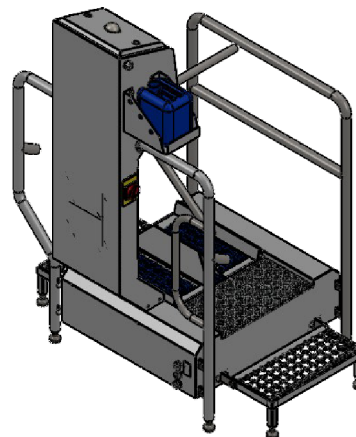

Blue Level GmbH
Säntisstrasse 17
CH-8280 Kreuzlingen
Switzerland

eShop: www.schuhputzmaschine.ch
eMail: info@bluelevel.ch

Hygieneschleuse ECO Kompakt Bürstenlänge 400 mm Durchlaufrichtung Version Links