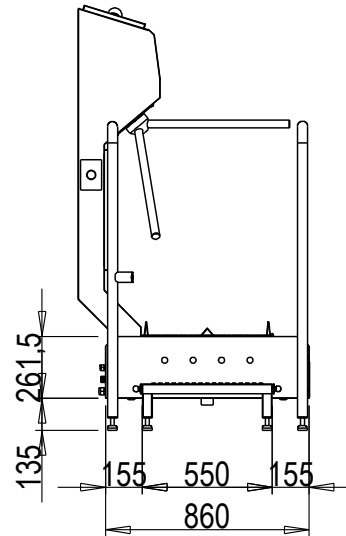

Blue Level GmbH
Säntisstrasse 17
CH-8280 Kreuzlingen
Switzerland

eShop: www.schuhputzmaschine.ch
eMail: info@bluelevel.ch

Hygieneschleuse ECO Kompakt Bürstenlänge 1100 mm Durchlaufrichtung Version Rechts

AW DN50
Chemie
MW 3/4" max. 43°C
3x 400V/N/PE 0,6kW