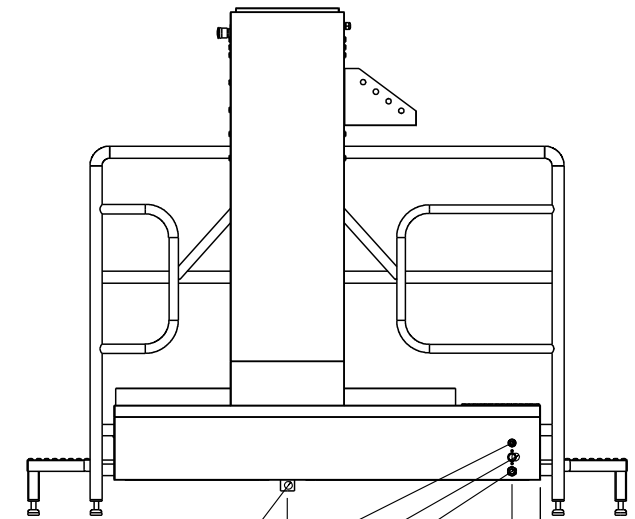

eShop: www.schuhputzmaschine.ch
eMail: info@bluelevel.ch

Hygieneschleuse ECO Kompakt Bürstenlänge 1600 mm Durchlaufrichtung Version Links

nicht massstabsgetreu

Abwasser DN50
Chemie
Wasseranschluß 3/4" max 43°C
3x400V/N/PE 0,6kW