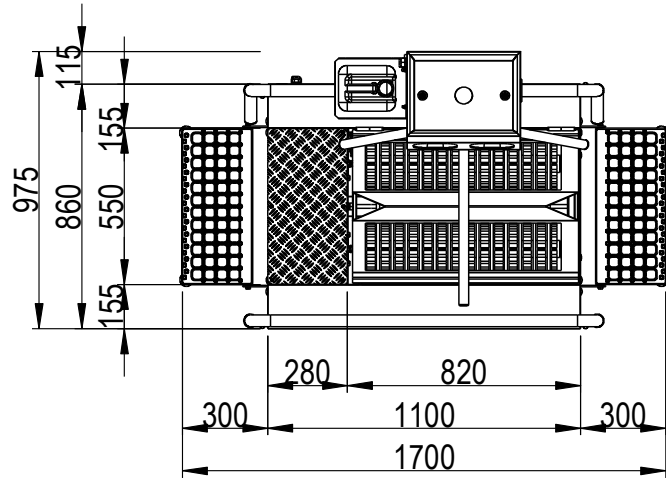

Blue Level GmbH
Säntisstrasse 17
CH-8280 Kreuzlingen
Switzerland

eShop: www.schuhputzmaschine.ch
eMail: info@bluelevel.ch

Hygieneschleuse ECO Kompakt
Bürstenlänge 700 mm
Durchlaufrichtung Version Links