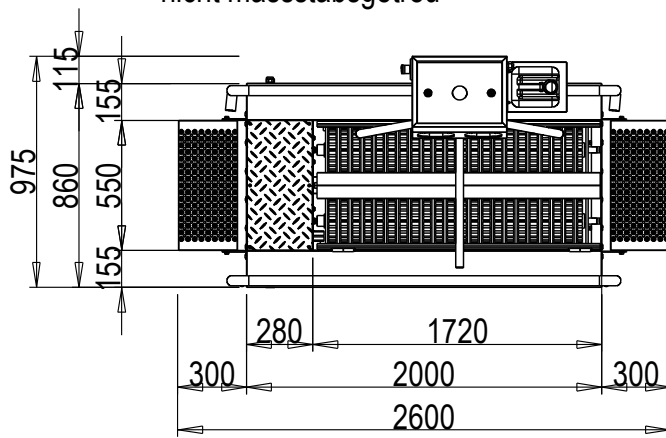

AW DN50
Chemie
MW 3/4" max. 43°C
3x 400V/N/PE 0,6kW

nicht massstabsgetreu