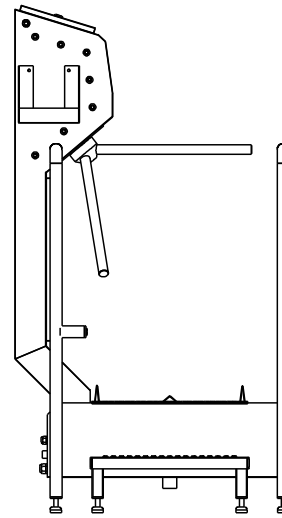

Hygieneschleuse ECO Kompakt
Bürstenlänge 1100 mm
Durchlaufrichtung Version Links

Abwasser DN50
Chemie
Wasseranschluß 3/4" max 43°C
3x400V/N/PE 0,6kW

Blue Level GmbH
Säntisstrasse 17
CH-8280 Kreuzlingen
Switzerland