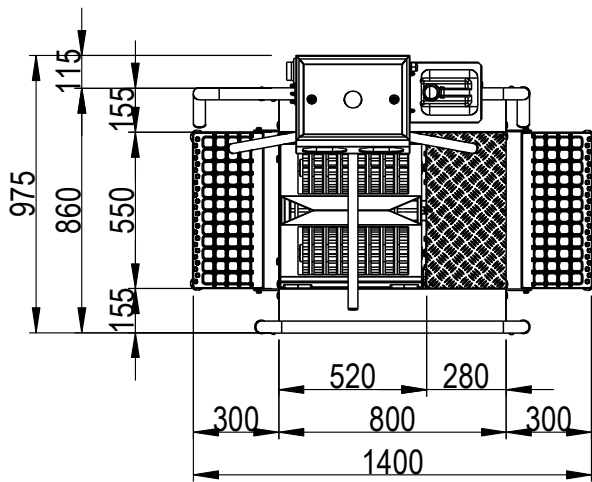

Blue Level GmbH
Säntisstrasse 17
CH-8280 Kreuzlingen
Switzerland

eShop: www.schuhputzmaschine.ch
eMail: info@bluelevel.ch

Hygieneschleuse ECO Kompakt
Bürstenlänge 400 mm
Durchlaufrichtung Version Rechts

3x400V/N/PE 0,8 kW