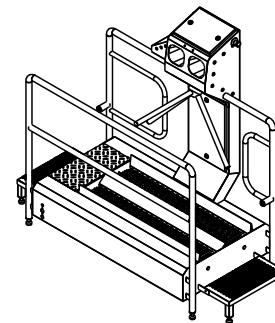

eShop: www.schuhputzmaschine.ch
eMail: info@bluelevel.ch

Hygieneschleuse ECO Kompakt Bürstenlänge 1600 mm Durchlaufrichtung Version Links

nicht massstabsgetreu

Abwasser DN50
Chemie
Wasseranschluß 3/4" max 43°C
3x400V/N/PE 0,6kW