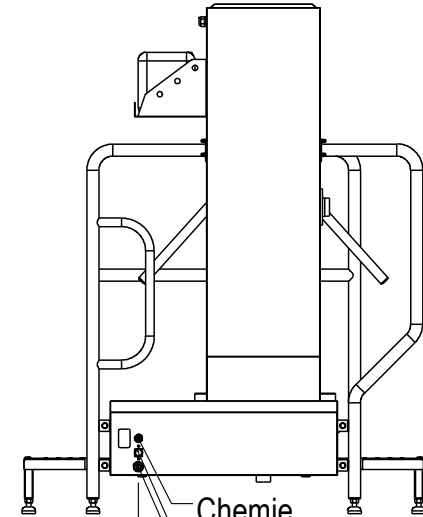

Blue Level GmbH
Säntisstrasse 17
CH-8280 Kreuzlingen
Switzerland

eShop: www.schuhputzmaschine.ch
eMail: info@bluelevel.ch

Hygieneschleuse ECO Kompakt
Bürstenlänge 400 mm
Durchlaufrichtung Version Rechts

3x400V/N/PE 0,8 kW