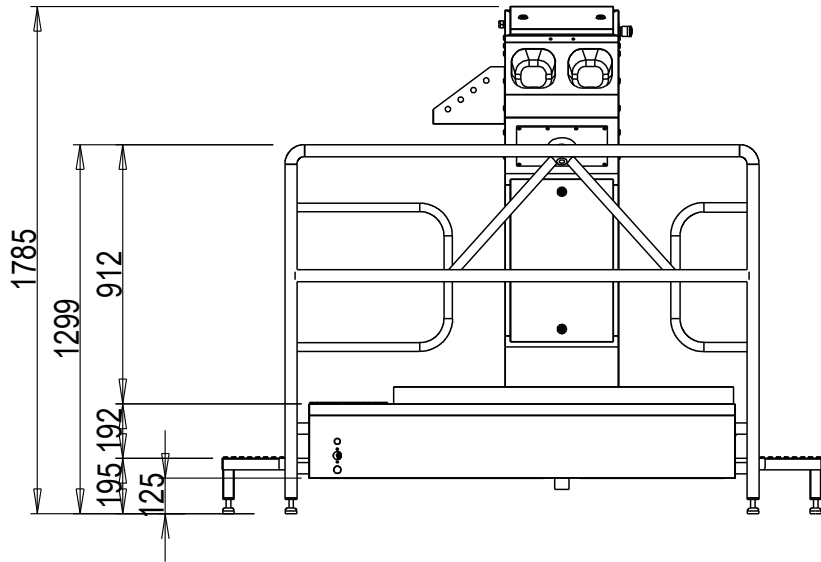

Blue Level GmbH
Säntisstrasse 17
CH-8280 Kreuzlingen
Switzerland

eShop: www.schuhputzmaschine.ch
eMail: info@bluelevel.ch

Hygieneschleuse ECO Kompakt
Bürstenlänge 1100 mm
Durchlaufrichtung Version Links