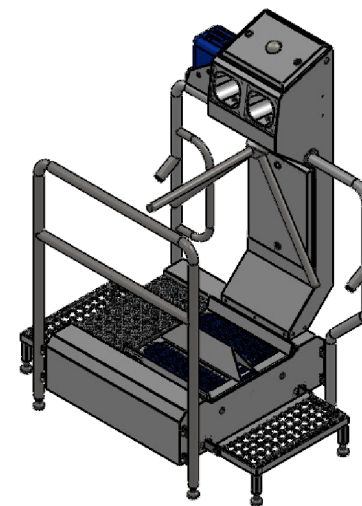

Blue Level GmbH
Säntisstrasse 17
CH-8280 Kreuzlingen
Switzerland

eShop: www.schuhputzmaschine.ch
eMail: info@bluelevel.ch

Hygieneschleuse ECO Kompakt Bürstenlänge 400 mm Durchlaufrichtung Version Links