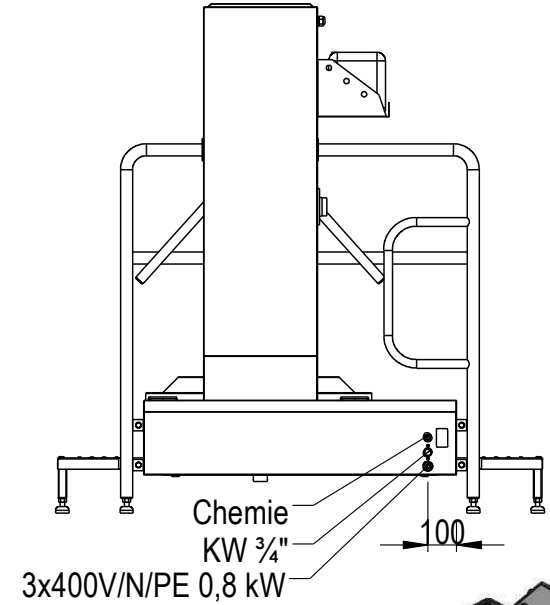

Blue Level GmbH
Säntisstrasse 17
CH-8280 Kreuzlingen
Switzerland

eShop: www.schuhputzmaschine.ch
eMail: info@bluelevel.ch

Hygieneschleuse ECO Kompakt
Bürstenlänge 700 mm
Durchlaufrichtung Version Links