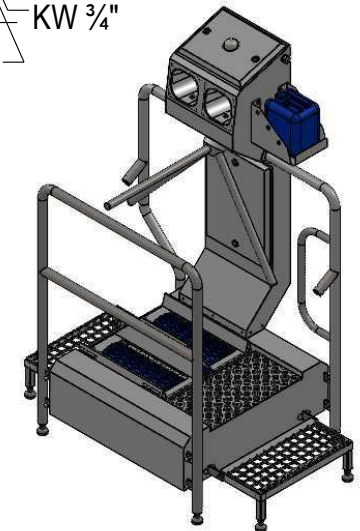

Blue Level GmbH
Säntisstrasse 17
CH-8280 Kreuzlingen
Switzerland

eShop: www.schuhputzmaschine.ch
eMail: info@bluelevel.ch

Hygieneschleuse ECO Kompakt
Bürstenlänge 400 mm
Durchlaufrichtung Version Rechts

3x400V/N/PE 0,8 kW