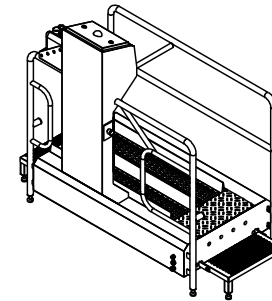

AW DN50
Chemie
MW 3/4" max. 43°C
3x 400V/N/PE 0,6kW

nicht massstabsgetreu