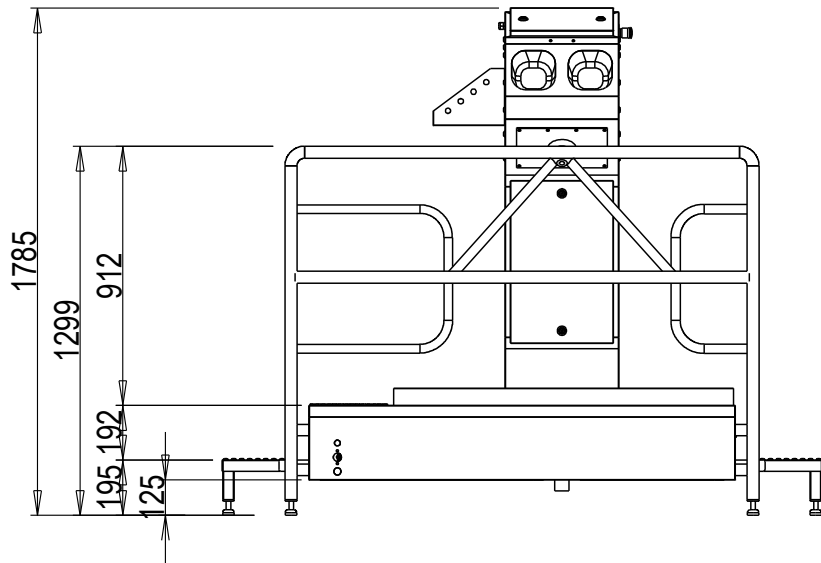

eShop: www.schuhputzmaschine.ch
eMail: info@bluelevel.ch

Hygieneschleuse ECO Kompakt Bürstenlänge 1600 mm Durchlaufrichtung Version Links

nicht massstabsgetreu

Abwasser DN50
Chemie
Wasseranschluß 3/4" max 43°C
3x400V/N/PE 0,6kW