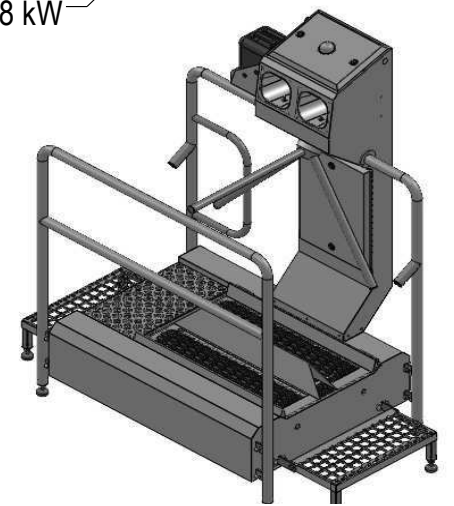

Blue Level GmbH
Säntisstrasse 17
CH-8280 Kreuzlingen
Switzerland

eShop: www.schuhputzmaschine.ch
eMail: info@bluelevel.ch

Hygieneschleuse ECO Kompakt
Bürstenlänge 700 mm
Durchlaufrichtung Version Links