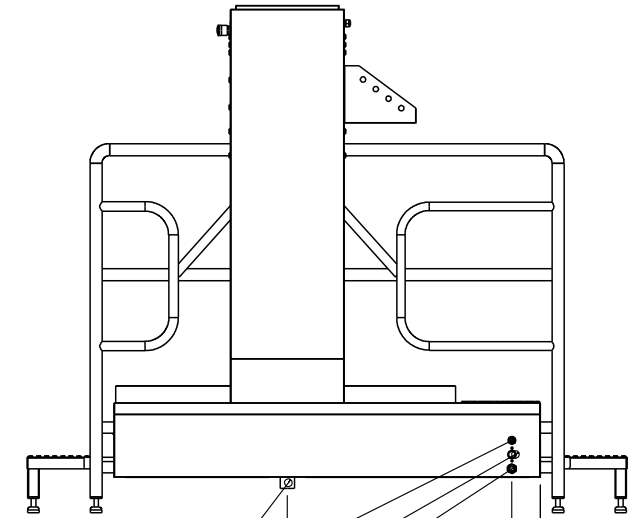

Blue Level GmbH
Säntisstrasse 17
CH-8280 Kreuzlingen
Switzerland

eShop: www.schuhputzmaschine.ch
eMail: info@bluelevel.ch

Hygieneschleuse ECO Kompakt
Bürstenlänge 1100 mm
Durchlaufrichtung Version Links