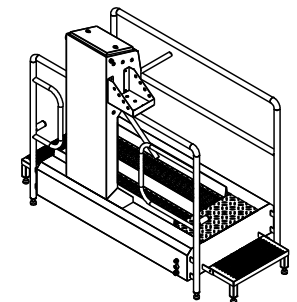

eShop: www.schuhputzmaschine.ch
eMail: info@bluelevel.ch

Hygieneschleuse ECO Kompakt Bürstenlänge 1600 mm Durchlaufrichtung Version Links

nicht massstabsgetreu

Abwasser DN50
Chemie
Wasseranschluß 3/4" max 43°C
3x400V/N/PE 0,6kW