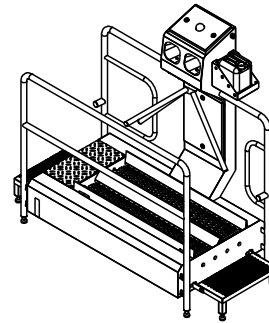

Blue Level GmbH
Säntisstrasse 17
CH-8280 Kreuzlingen
Switzerland

eShop: www.schuhputzmaschine.ch
eMail: info@bluelevel.ch

Hygieneschleuse ECO Kompakt Bürstenlänge 1100 mm Durchlaufrichtung Version Rechts

AW DN50
Chemie
MW 3/4" max. 43°C
3x 400V/N/PE 0,6kW