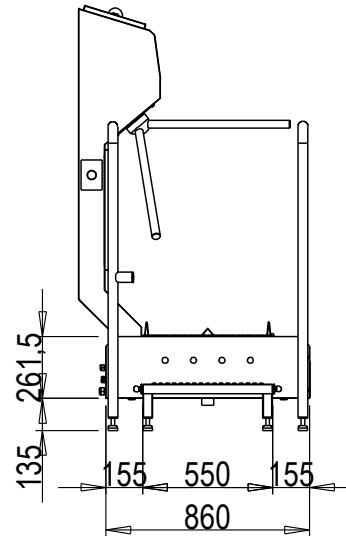

Blue Level GmbH
Säntisstrasse 17
CH-8280 Kreuzlingen
Switzerland

eShop: www.schuhputzmaschine.ch
eMail: info@bluelevel.ch

Hygieneschleuse ECO Kompakt
Bürstenlänge 1600 mm
Durchlaufrichtung Version Rechts