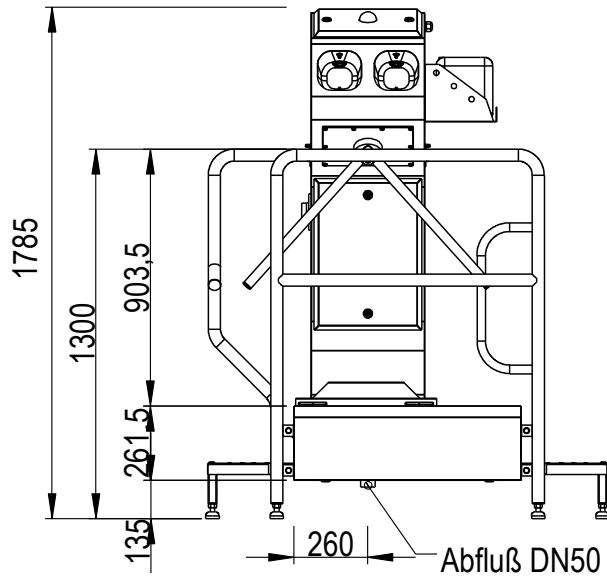

Blue Level GmbH
Säntisstrasse 17
CH-8280 Kreuzlingen
Switzerland

eShop: www.schuhputzmaschine.ch
eMail: info@bluelevel.ch

Hygieneschleuse ECO Kompakt
Bürstenlänge 400 mm
Durchlaufrichtung Version Rechts

3x400V/N/PE 0,8 kW