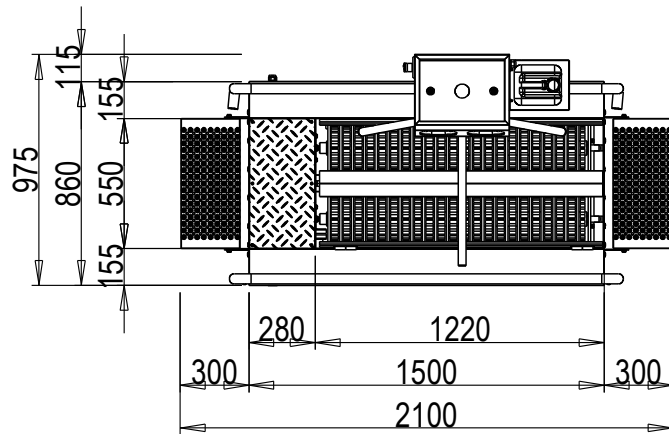

Blue Level GmbH
Säntisstrasse 17
CH-8280 Kreuzlingen
Switzerland

eShop: www.schuhputzmaschine.ch
eMail: info@bluelevel.ch

Hygieneschleuse ECO Kompakt Bürstenlänge 1100 mm Durchlaufrichtung Version Rechts

AW DN50
Chemie
MW 3/4" max. 43°C
3x 400V/N/PE 0,6kW