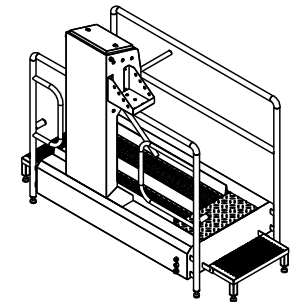

Abwasser DN50
Chemie
Wasseranschluß 3/4" max 43°C
3x400V/N/PE 0,6kW