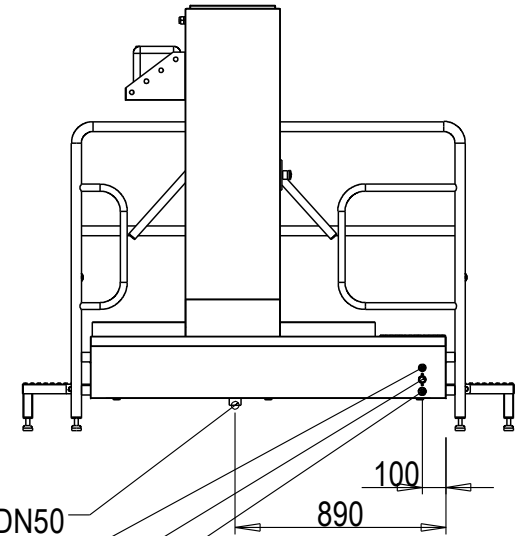

Blue Level GmbH
Säntisstrasse 17
CH-8280 Kreuzlingen
Switzerland

eShop: www.schuhputzmaschine.ch
eMail: info@bluelevel.ch

Hygieneschleuse ECO Kompakt
Bürstenlänge 1600 mm
Durchlaufrichtung Version Rechts