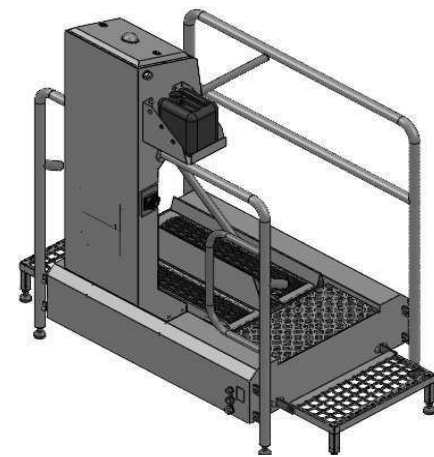

Blue Level GmbH
Säntisstrasse 17
CH-8280 Kreuzlingen
Switzerland

eShop: www.schuhputzmaschine.ch
eMail: info@bluelevel.ch

Hygieneschleuse ECO Kompakt
Bürstenlänge 700 mm
Durchlaufrichtung Version Links