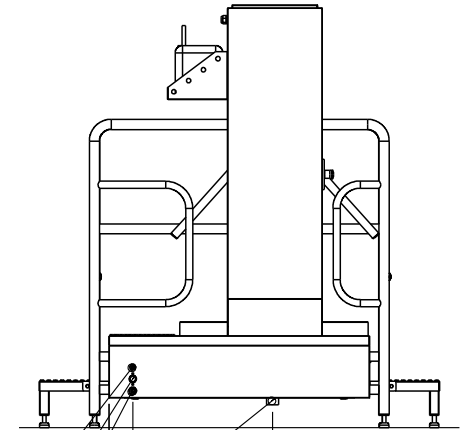

Hygieneschleuse ECO Kompakt
Bürstenlänge 700 mm
Durchlaufrichtung Version Rechts

Chemie
MW 3/4" max. 43°C
3x 400V/N/PE 0,6kW
AW DN50

Blue Level GmbH
Säntisstrasse 17
CH-8280 Kreuzlingen
Switzerland

eShop: www.schuhputzmaschine.ch
eMail: info@bluelevel.ch