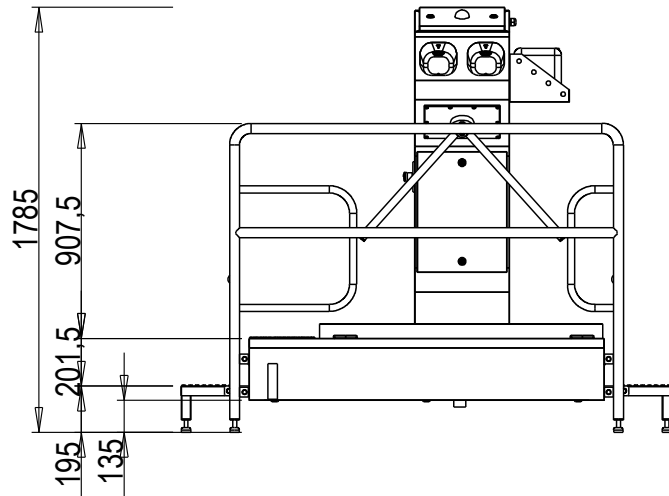

Blue Level GmbH
Säntisstrasse 17
CH-8280 Kreuzlingen
Switzerland

eShop: www.schuhputzmaschine.ch
eMail: info@bluelevel.ch

Hygieneschleuse ECO Kompakt Bürstenlänge 1100 mm Durchlaufrichtung Version Rechts

AW DN50
Chemie
MW 3/4" max. 43°C
3x 400V/N/PE 0,6kW