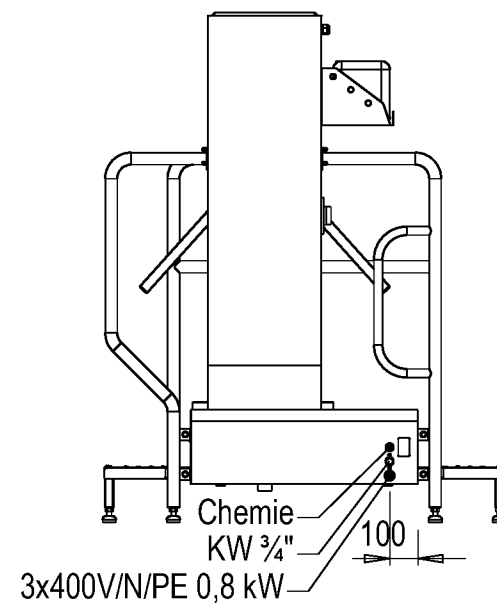

Blue Level GmbH
Säntisstrasse 17
CH-8280 Kreuzlingen
Switzerland

eShop: www.schuhputzmaschine.ch
eMail: info@bluelevel.ch

Hygieneschleuse ECO Kompakt Bürstenlänge 400 mm Durchlaufrichtung Version Links