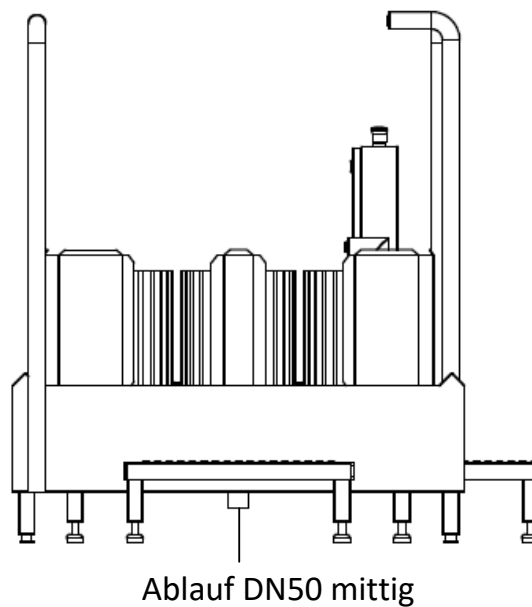

Seitenansicht