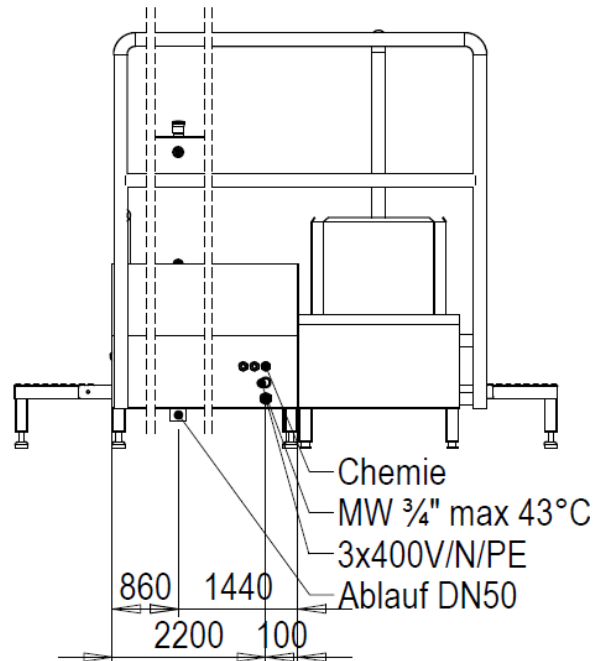

Blue Level GmbH
Säntisstrasse 17
CH-8280 Kreuzlingen
Schweiz

eShop: www.schuhputzmaschine.ch
eMail: info@bluelevel.ch

Rückansicht

(Symbolbild der Version mit 400 mm Bürsten, Masse angepasst)