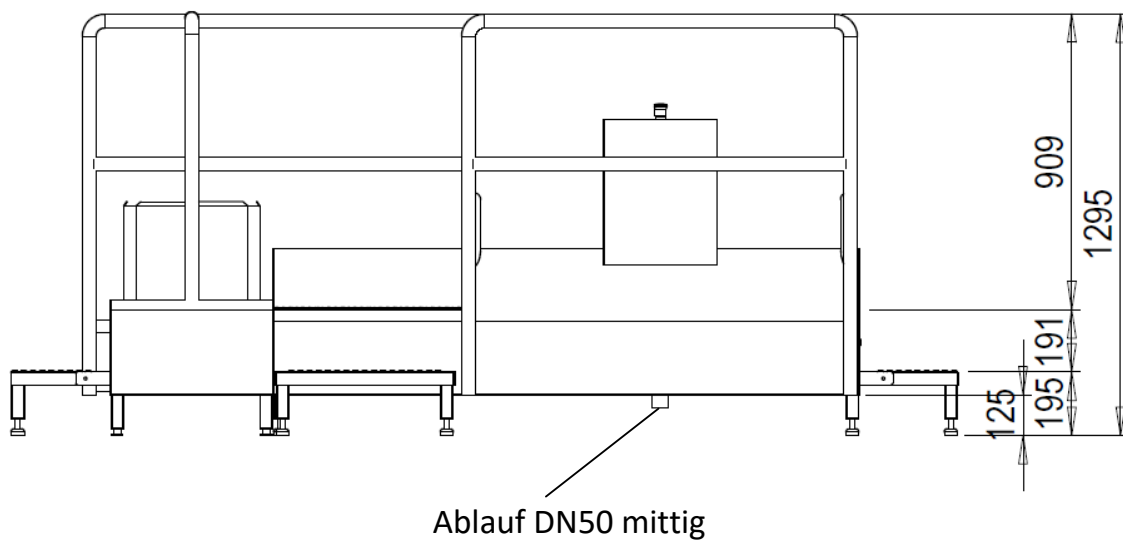

Vorderansicht