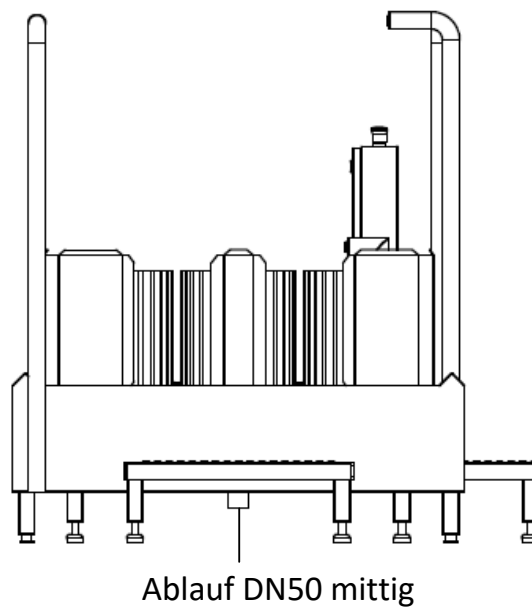

Rückansicht

Seitenansicht

Technisches Datenblatt zu Reinigungskombination für Stiefel und Sohlen (1100 mm)

Draufsicht

Vorderansicht

Blue Level GmbH
Säntisstrasse 17
CH-8280 Kreuzlingen
Schweiz

eShop: www.schuhputzmaschine.ch
eMail: info@bluelevel.ch

Rückansicht

(Symbolbild der Version mit 400 mm Bürsten, Masse angepasst)

Seitenansicht

Technisches Datenblatt zu Reinigungskombination für Stiefel und Sohlen (1600 mm)

Draufsicht

Vorderansicht

Blue Level GmbH
Säntisstrasse 17
CH-8280 Kreuzlingen
Schweiz