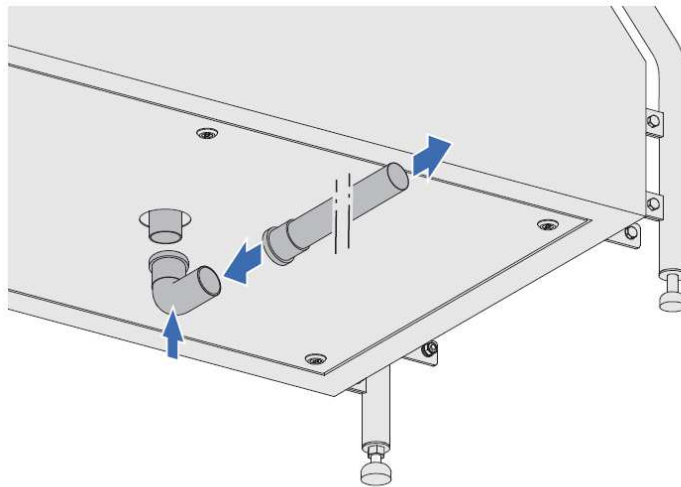

eShop: www.schuhputzmaschine.ch
eMail: info@bluelevel.ch

Wasserabfluss anschliessen

Das Hochtemperatur (HT) Rohr verbauen (nicht im Lieferumfang enthalten)

1. Rohr an Abflusstutzen der Maschine anschliessen
2. Rohr als Entsorgungsanschluss an den bauseitigen Abfluss anschliessen.