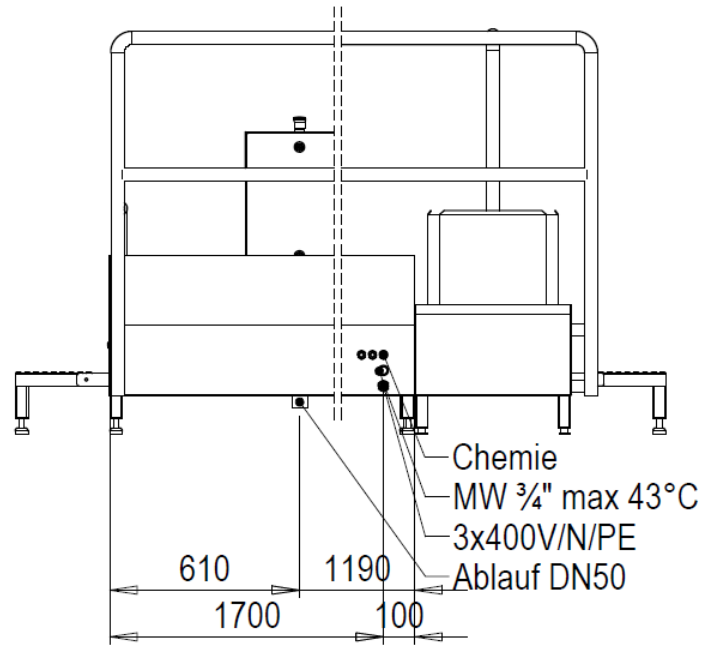

Rückansicht

Seitenansicht

Technisches Datenblatt zu Reinigungskombination für Stiefel und Sohlen (1100 mm)

Draufsicht

Vorderansicht

Blue Level GmbH
Säntisstrasse 17
CH-8280 Kreuzlingen
Schweiz

eShop: www.schuhputzmaschine.ch
eMail: info@bluelevel.ch

Rückansicht

(Symbolbild der Version mit 400 mm Bürsten, Masse angepasst)

Seitenansicht

Technisches Datenblatt zu Reinigungskombination für Stiefel und Sohlen (1600 mm)

Draufsicht

Vorderansicht

Blue Level GmbH
Säntisstrasse 17
CH-8280 Kreuzlingen
Schweiz