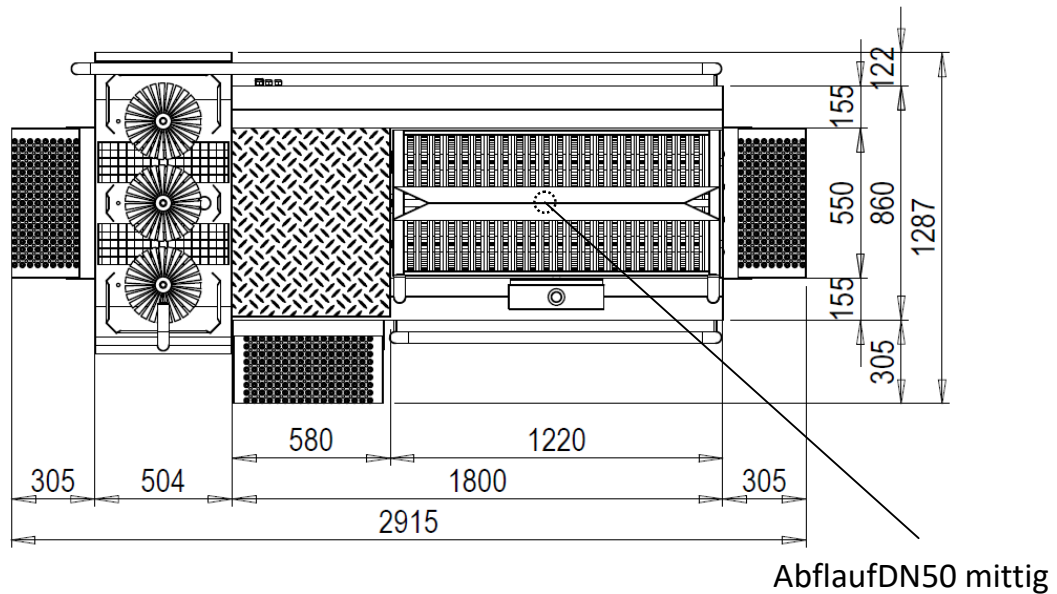

Technisches Datenblatt zu Reinigungskombination für Stiefel und Sohlen (1100 mm)

Draufsicht