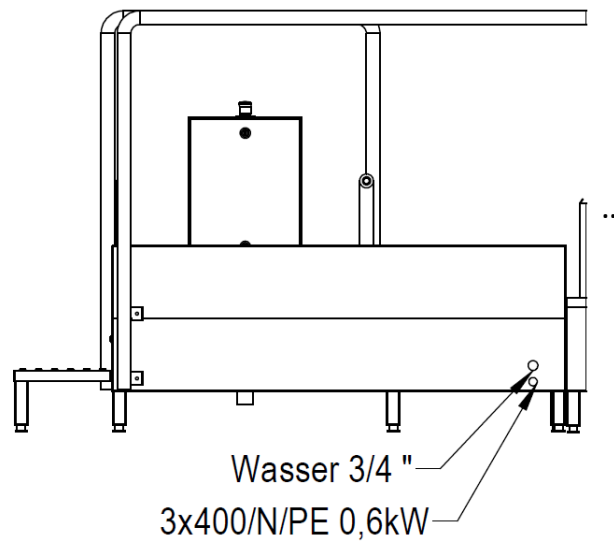

Blue Level GmbH
Säntisstrasse 17
CH-8280 Kreuzlingen
Schweiz

eShop: www.schuhputzmaschine.ch
eMail: info@bluelevel.ch

Rückansicht