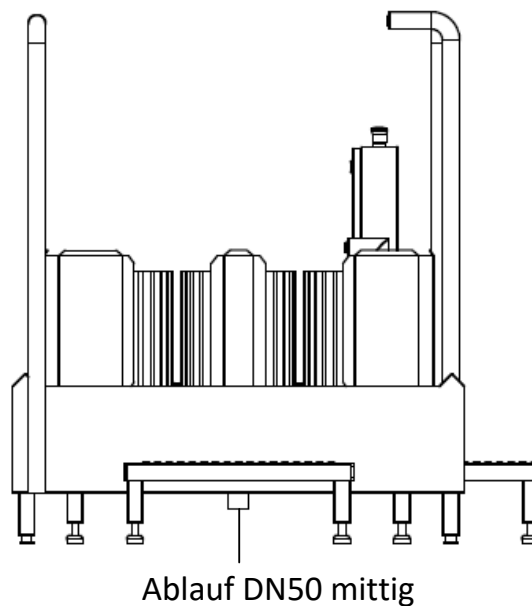

Seitenansicht