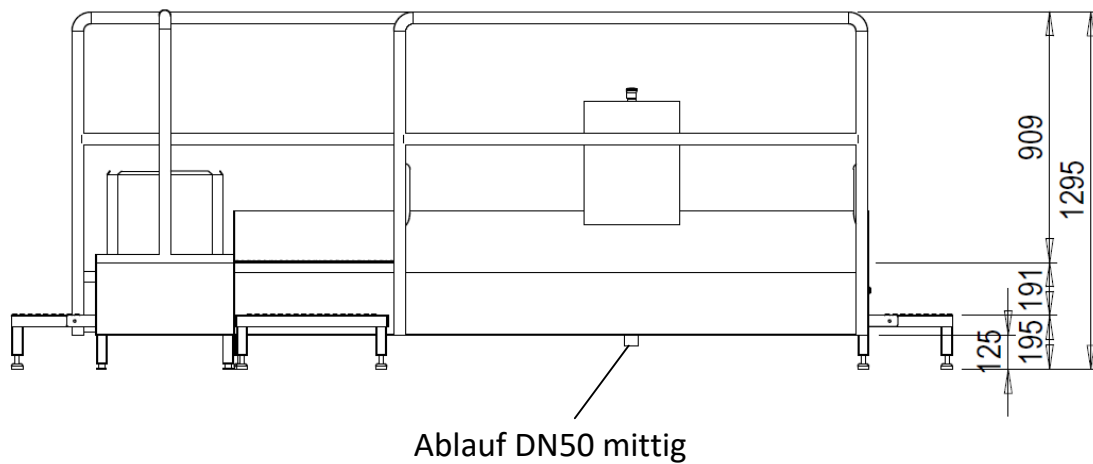

Rückansicht

(Symbolbild der Version mit 400 mm Bürsten, Masse angepasst)

Seitenansicht

Technisches Datenblatt zu Reinigungskombination für Stiefel und Sohlen (1600 mm)

Draufsicht

Vorderansicht

Blue Level GmbH
Säntisstrasse 17
CH-8280 Kreuzlingen
Schweiz