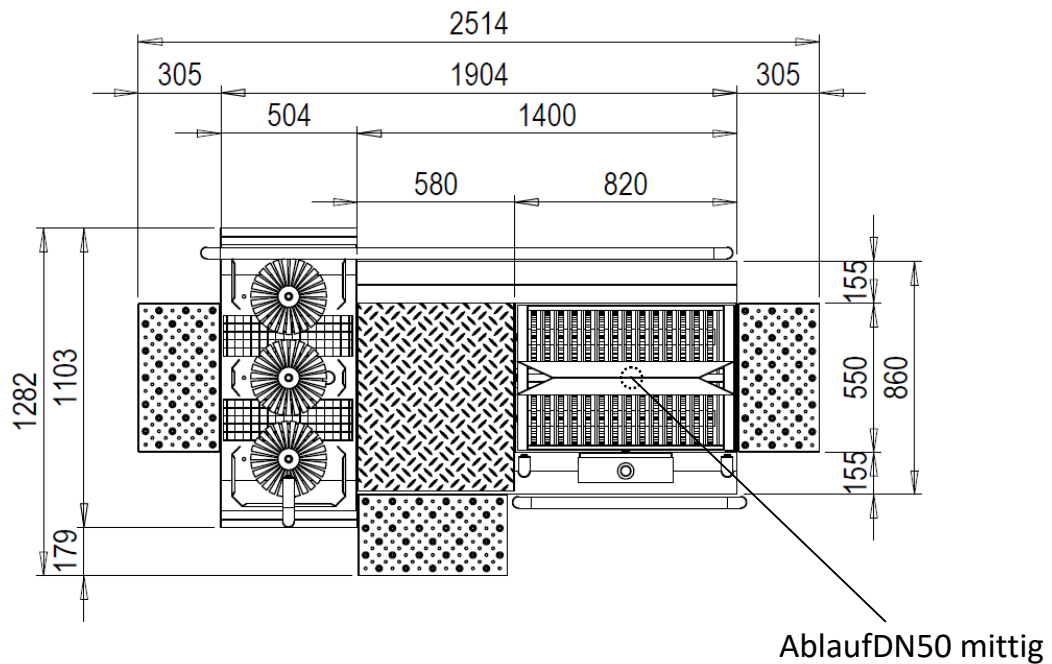

Technisches Datenblatt zu Reinigungskombination für Stiefel und Sohlen (700 mm)

Draufsicht