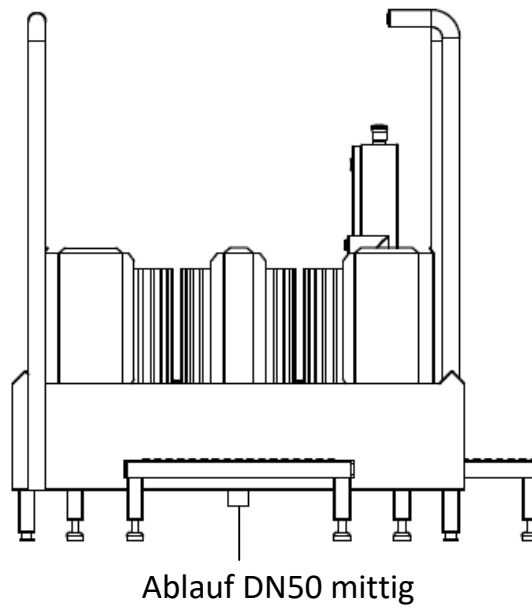

Seitenansicht