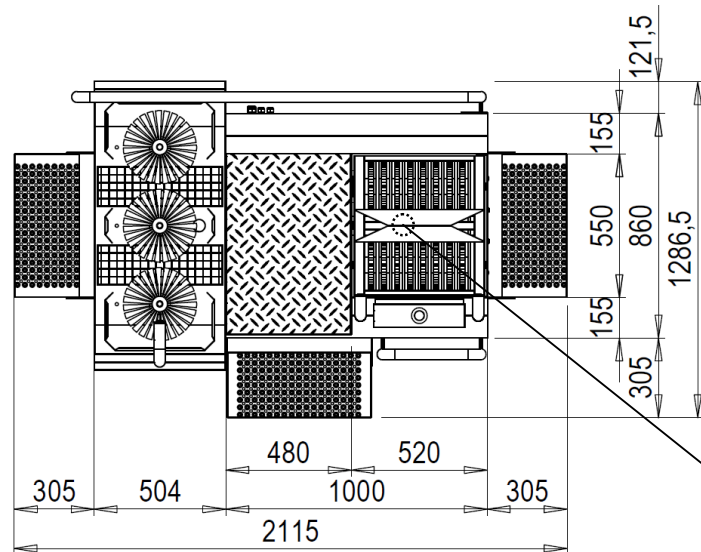

Technisches Datenblatt zu Reinigungskombination für Stiefel und Sohlen (400 mm)

Draufsicht

Ablauf DN50 mittig

Vorderansicht

Ablauf DN50 mittig

Blue Level GmbH
Säntisstrasse 17
CH-8280 Kreuzlingen
Schweiz

eShop: www.schuhputzmaschine.ch
eMail: info@bluelevel.ch