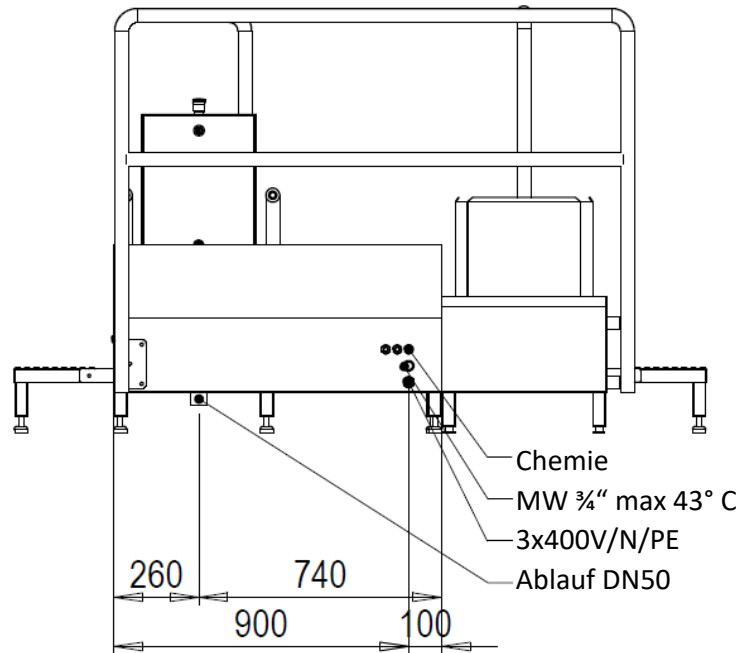

Technisches Datenblatt zu Reinigungskombination für Stiefel und Sohlen (400 mm)

Draufsicht

Ablauf DN50 mittig

Vorderansicht

Ablauf DN50 mittig

Blue Level GmbH
Säntisstrasse 17
CH-8280 Kreuzlingen
Schweiz

eShop: www.schuhputzmaschine.ch
eMail: info@bluelevel.ch

Rückansicht

Seitenansicht

Technisches Datenblatt zu Reinigungskombination für Stiefel und Sohlen (700 mm)

Draufsicht

Vorderansicht

Blue Level GmbH
Säntisstrasse 17
CH-8280 Kreuzlingen
Schweiz

eShop: www.schuhputzmaschine.ch
eMail: info@bluelevel.ch

Rückansicht

(Symbolbild der Version mit 400 mm Bürsten, Masse angepasst)

Seitenansicht

Technisches Datenblatt zu Reinigungskombination für Stiefel und Sohlen (1600 mm)

Draufsicht

Vorderansicht

Blue Level GmbH
Säntisstrasse 17
CH-8280 Kreuzlingen
Schweiz