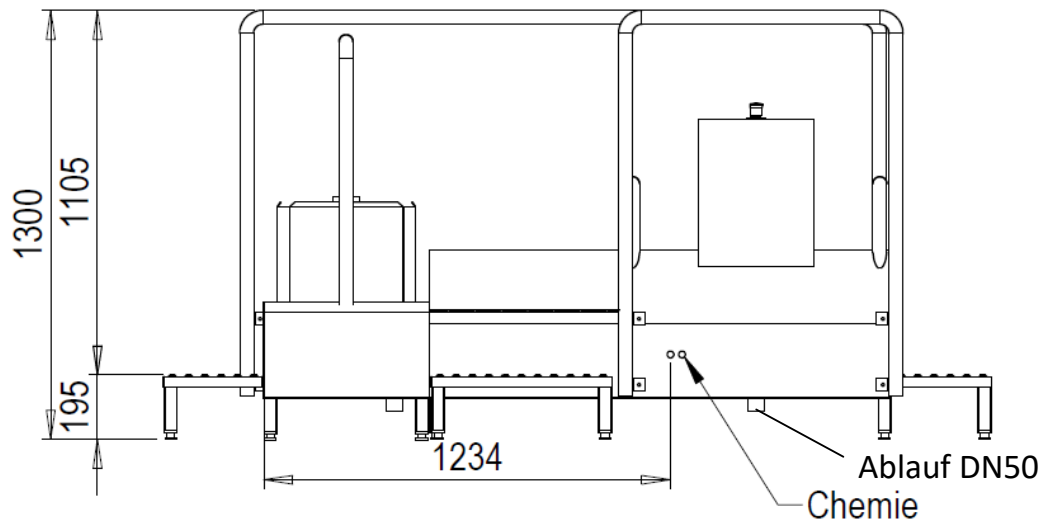

Rückansicht

Seitenansicht

Technisches Datenblatt zu Reinigungskombination für Stiefel und Sohlen (700 mm)

Draufsicht

Vorderansicht

Blue Level GmbH
Säntisstrasse 17
CH-8280 Kreuzlingen
Schweiz

eShop: www.schuhputzmaschine.ch
eMail: info@bluelevel.ch

Rückansicht

(Symbolbild der Version mit 400 mm Bürsten, Masse angepasst)

Seitenansicht

Technisches Datenblatt zu Reinigungskombination für Stiefel und Sohlen (1600 mm)

Draufsicht

Vorderansicht

Blue Level GmbH
Säntisstrasse 17
CH-8280 Kreuzlingen
Schweiz