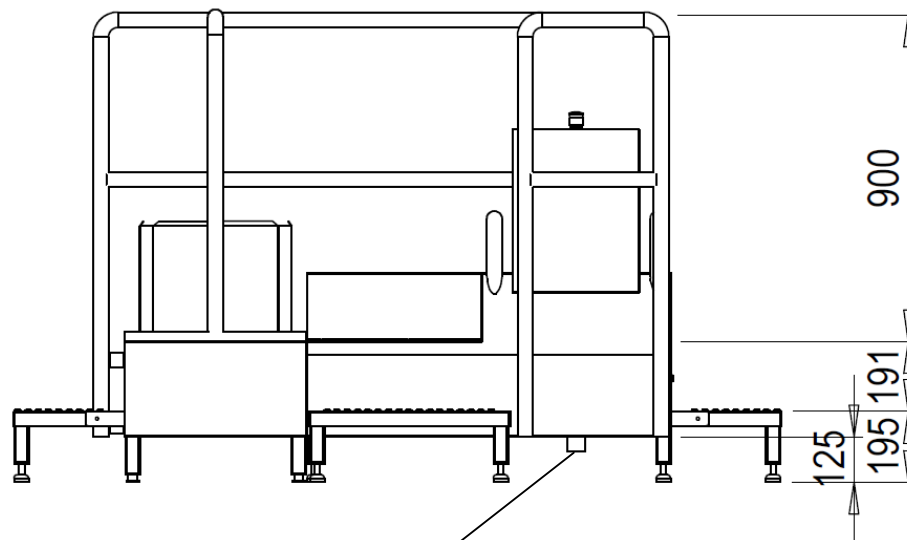

Technisches Datenblatt zu Reinigungskombination für Stiefel und Sohlen (400 mm)

Draufsicht

Ablauf DN50 mittig

Vorderansicht

Ablauf DN50 mittig

Blue Level GmbH
Säntisstrasse 17
CH-8280 Kreuzlingen
Schweiz

eShop: www.schuhputzmaschine.ch
eMail: info@bluelevel.ch