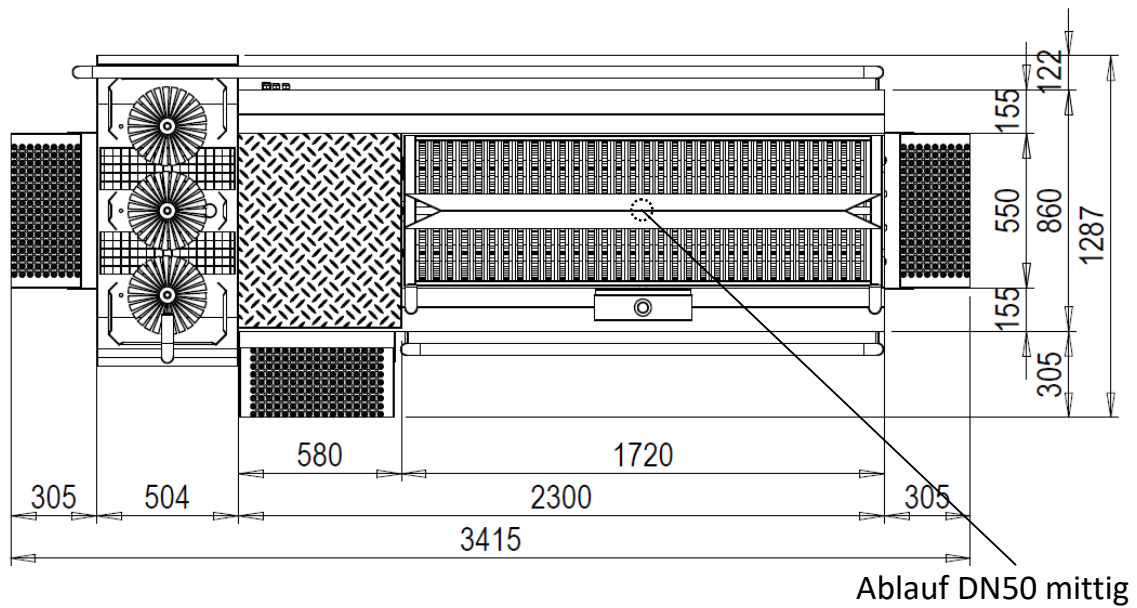

Rückansicht

(Symbolbild der Version mit 400 mm Bürsten, Masse angepasst)

Seitenansicht

Technisches Datenblatt zu Reinigungskombination für Stiefel und Sohlen (1600 mm)

Draufsicht

Vorderansicht

Blue Level GmbH
Säntisstrasse 17
CH-8280 Kreuzlingen
Schweiz