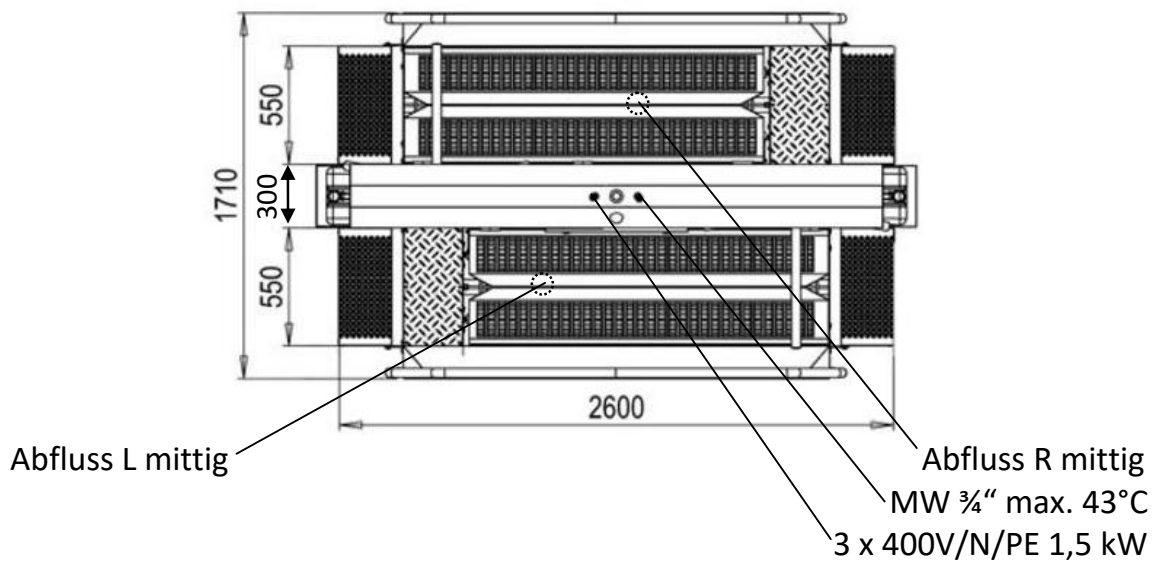

Blue Level GmbH
Säntisstrasse 17
CH-8280 Kreuzlingen
Schweiz

eShop: www.schuhputzmaschine.ch
eMail: info@bluelevel.ch

Technisches Datenblatt zu
Reinigungsstation Cleancontrol PROFI
Eingang/ Ausgang Bürstenmodul

Draufsicht