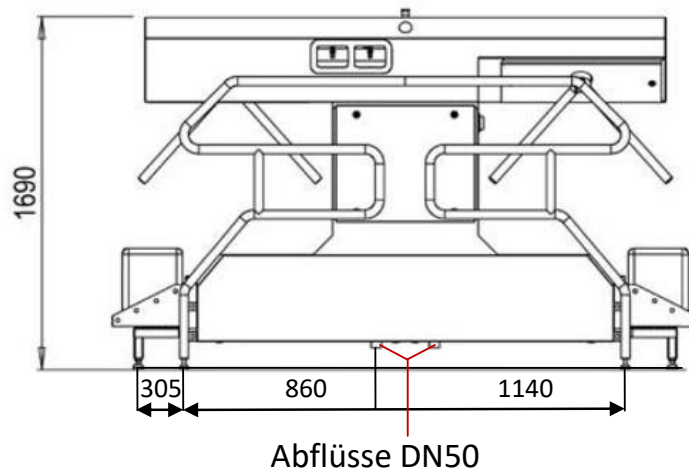

Vorderansicht