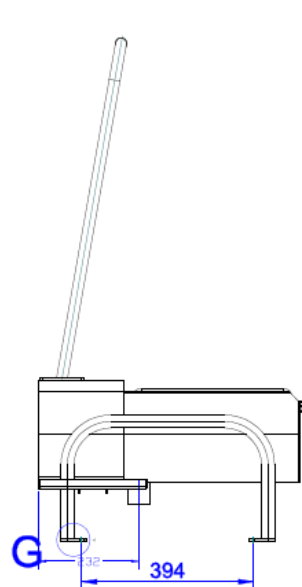

Blue Level GmbH
Säntisstrasse 17
CH-8280 Kreuzlingen
Switzerland

Sohlen- und Stiefelreinigungsanlage Desinfektion 240 - 400 Volt

eShop: www.schuhputzmaschine.ch
eMail: info@bluelevel.ch

- 1. Chemieanschluß
- 2. Wasseranschluß
- 3. Stromanschluß