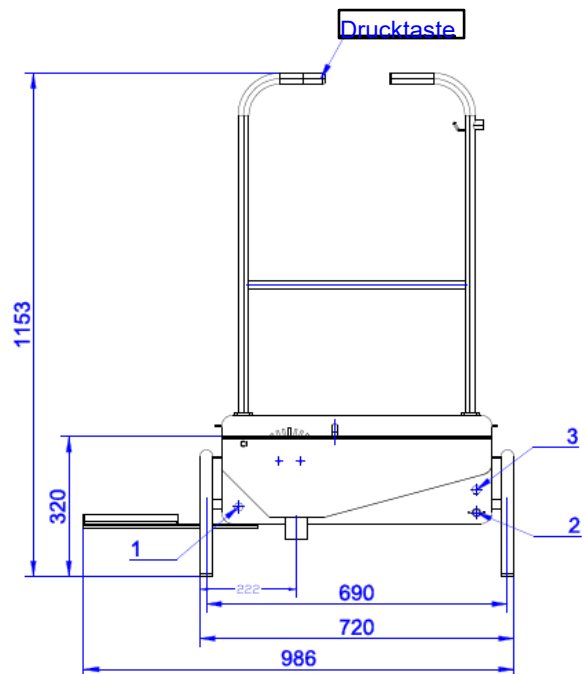

Blue Level GmbH
Säntisstrasse 17
CH-8280 Kreuzlingen
Switzerland

Sohlen- und Stiefelreinigungsanlage Desinfektion 240 - 400 Volt

eShop: www.schuhputzmaschine.ch
eMail: info@bluelevel.ch

- 1. Chemieanschluß
- 2. Wasseranschluß
- 3. Stromanschluß