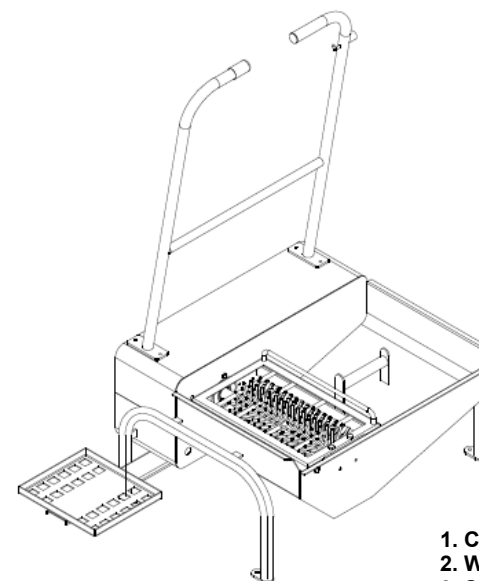

Blue Level GmbH
Säntisstrasse 17
CH-8280 Kreuzlingen
Switzerland

Sohlen- und Stiefelreinigungsanlage Desinfektion 240 - 400 Volt

eShop: www.schuhputzmaschine.ch
eMail: info@bluelevel.ch

- 1. Chemieanschluß
- 2. Wasseranschluß
- 3. Stromanschluß