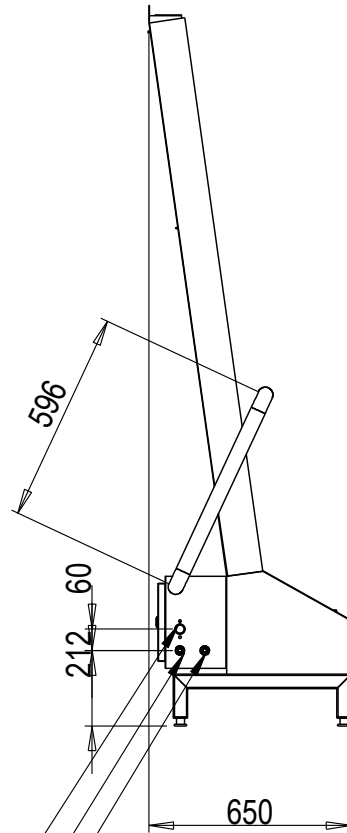

Blue Level GmbH
Säntisstrasse 17
CH-8280 Kreuzlingen
Switzerland

Stiefel- und Schürzenwaschplatz II

eShop: <http://www.schuhputzmaschine.ch>
eMail: info@bluelevel.ch

Ablauf DN 50

Wasseranschluss 3/4"
1x230V/N/PE 0,2kW
Chemie

Wasseranschluss 3/4"