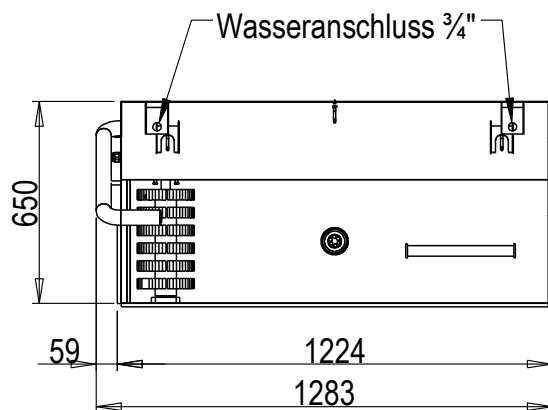

Blue Level GmbH
Säntisstrasse 17
CH-8280 Kreuzlingen
Switzerland

Stiefel- und Schürzenwaschplatz II

eShop: <http://www.schuhputzmaschine.ch>
eMail: info@bluelevel.ch

Ablauf DN 50

Wasseranschluss 3/4"
1x230V/N/PE 0,2kW
Chemie

Wasseranschluss 3/4"