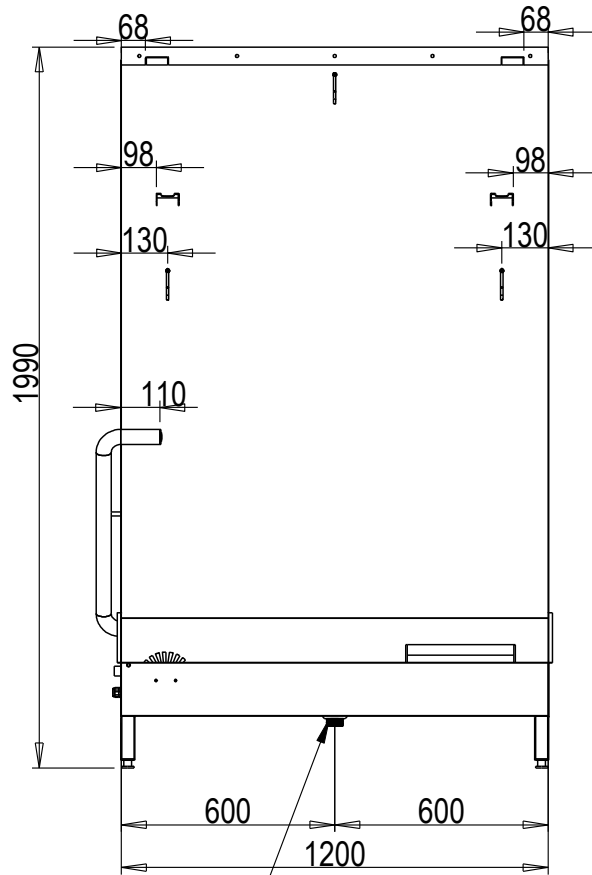

Blue Level GmbH
Säntisstrasse 17
CH-8280 Kreuzlingen
Switzerland

Stiefel- und Schürzenwaschplatz II

eShop: <http://www.schuhputzmaschine.ch>
eMail: info@bluelevel.ch

Ablauf DN 50

Wasseranschluss 3/4"
1x230V/N/PE 0,2kW
Chemie

Wasseranschluss 3/4"