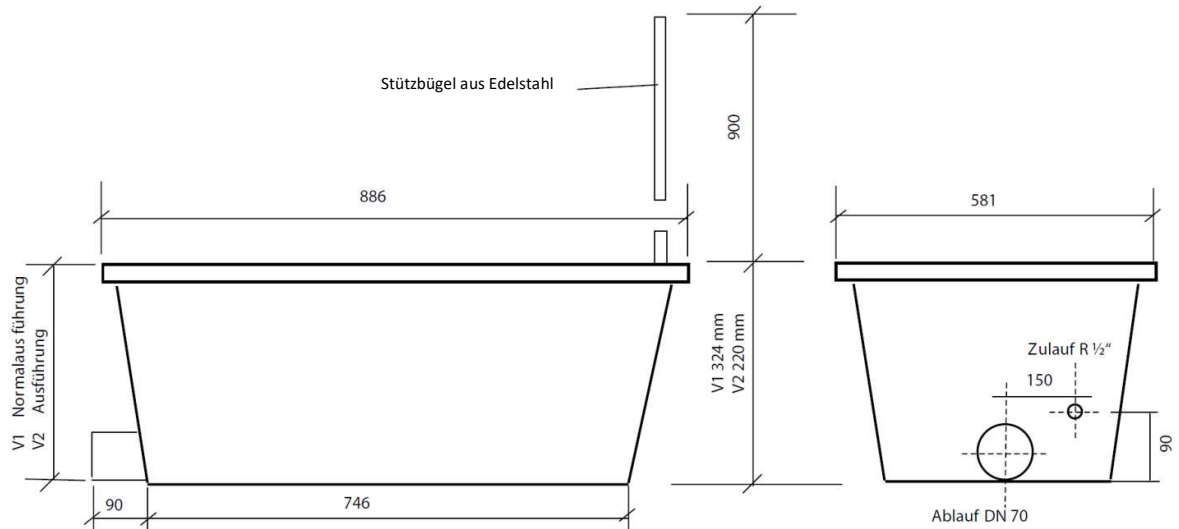

Technisches Datenblatt zur Stiefelwaschanlage Einbauversion V1 und V2

Technisches Datenblatt zur
Stiefelwaschanlage Einbauversion V3

Schemazeichnung mit Bodenöffnung und Massangaben für Stiefelwaschanlage Einbauversion V1, V2 und V3