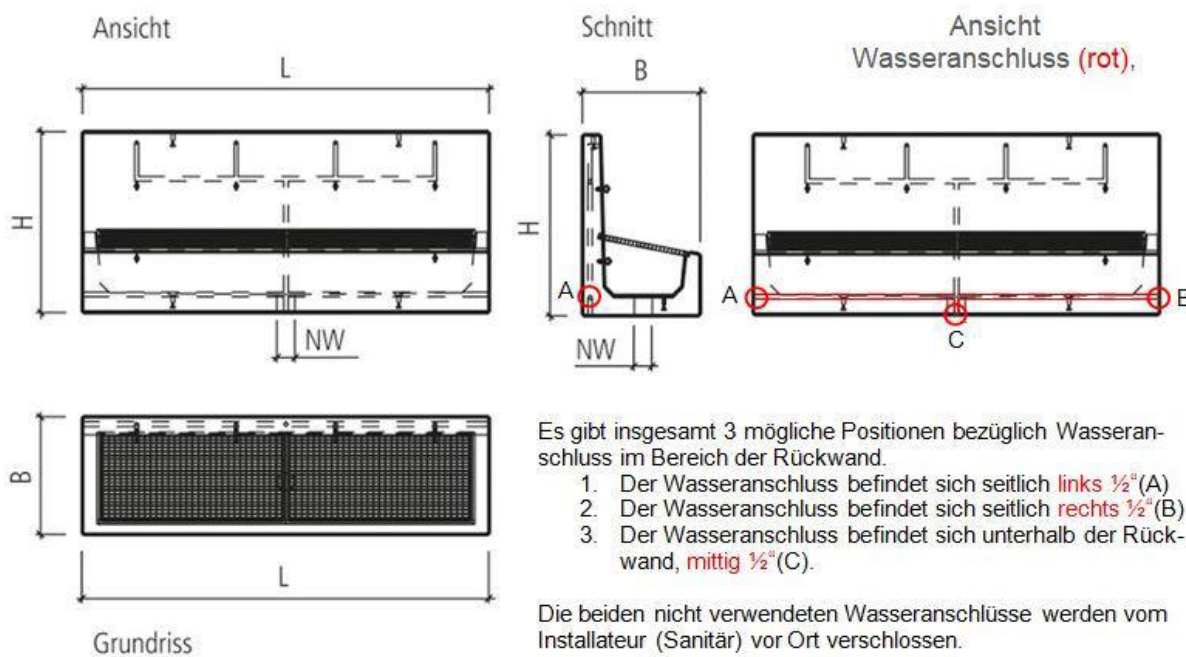

Technisches Datenblatt zu Schuhwaschanlage Fussball, 4 Reinigungsplätze

Bild: Technische Zeichnung Schuhwaschanlage Fussball (L = 225 cm, B = 65 cm, H = 100 cm)

Hinweise:

- Leitungen müssen vor der Inbetriebnahme gespült werden
- Die Leitungen müssen bei Frostgefahr entleert werden
- Wasserhähne sind nicht im Lieferumfang enthalten. Unter Zubehör finden Sie eine Reihe möglicher Hähne
- Element wird mit 4 Handbürsten inkl. Ketten angeliefert
- Die Preise verstehen sich ohne bauseitige Vorarbeiten, Einbau und Transport. Die Montage ist durch einen ortsansässigen Sanitärinstallateur/Bauunternehmen vorzunehmen
- Vor der Montage müssen bauseitig Fundation / Auflage, Wasseranschluss und Abfluss mit Schlammfangsammler installiert werden.

Grundriss 1:20

Isometrie 1:20

Schnitt 1:20

Blue Level GmbH
 Säntisstrasse 17
 CH-8280 Kreuzlingen
 Switzerland

eShop: www.schuhputzmaschine.ch
 eMail: info@bluelevel.ch

**Schuhwaschanlage Fussball,
 4 Reinigungsplätze**