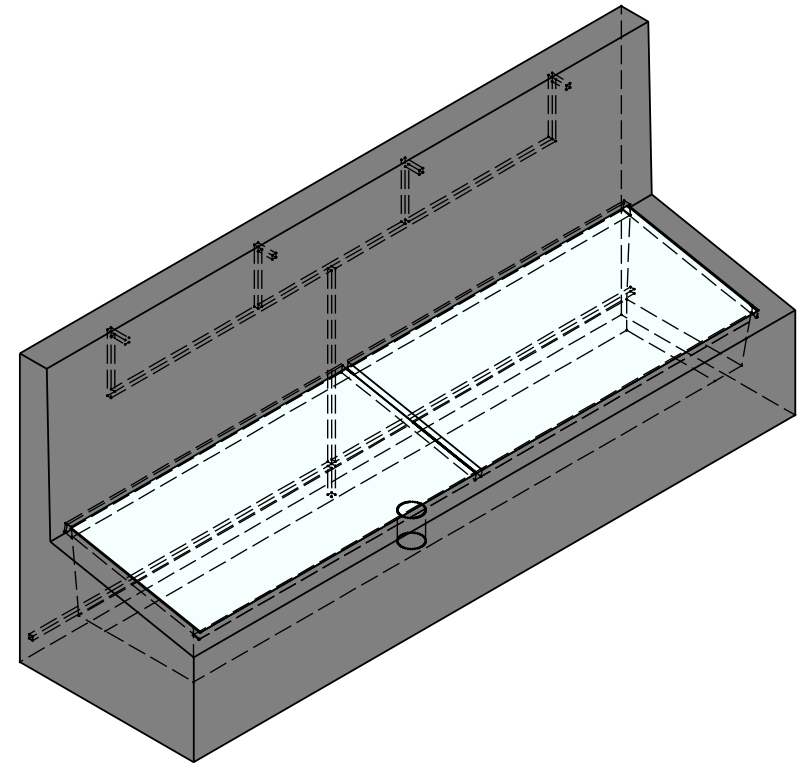

Isometrie 1:20