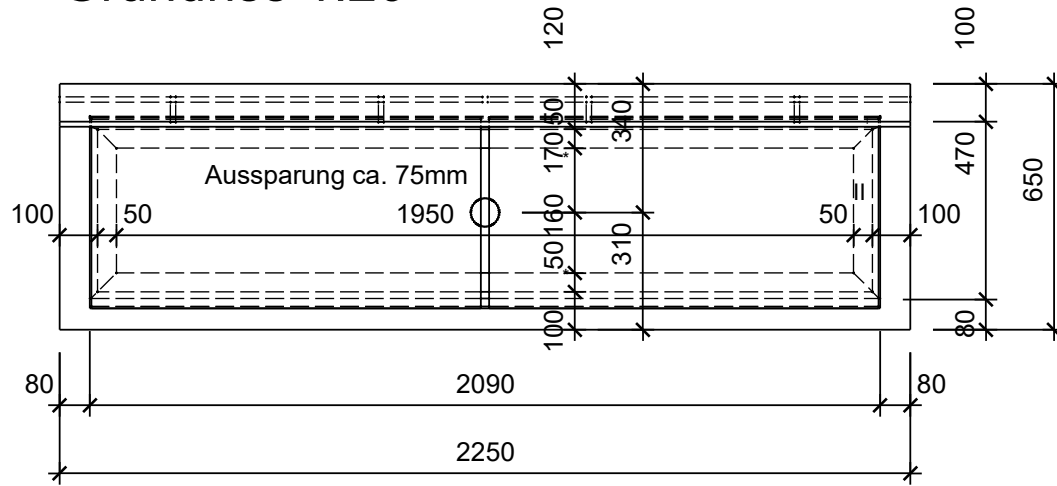

Technisches Datenblatt zu Schuhwaschanlage Fussball, 4 Reinigungsplätze

Bild: Technische Zeichnung Schuhwaschanlage Fussball (L = 225 cm, B = 65 cm, H = 100 cm)

Hinweise:

- Leitungen müssen vor der Inbetriebnahme gespült werden
- Die Leitungen müssen bei Frostgefahr entleert werden
- Wasserhähne sind nicht im Lieferumfang enthalten. Unter Zubehör finden Sie eine Reihe möglicher Hähne
- Element wird mit 4 Handbürsten inkl. Ketten angeliefert
- Die Preise verstehen sich ohne bauseitige Vorarbeiten, Einbau und Transport. Die Montage ist durch einen ortsansässigen Sanitärinstallateur/Bauunternehmen vorzunehmen
- Vor der Montage müssen bauseitig Fundation / Auflage, Wasseranschluss und Abfluss mit Schlammfangsammler installiert werden.

Grundriss 1:20

Isometrie 1:20

Schnitt 1:20

Blue Level GmbH
 Säntisstrasse 17
 CH-8280 Kreuzlingen
 Switzerland

eShop: www.schuhputzmaschine.ch
 eMail: info@bluelevel.ch

**Schuhwaschanlage Fussball,
 4 Reinigungsplätze**