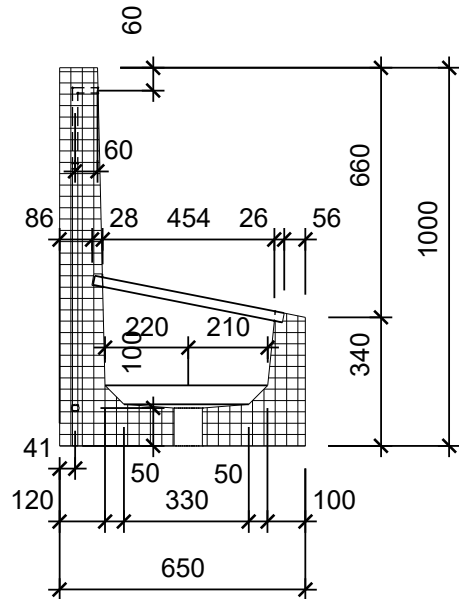

Schnitt 1:20

Blue Level GmbH
Säntisstrasse 17
CH-8280 Kreuzlingen
Switzerland

eShop: www.schuhputzmaschine.ch
eMail: info@bluelevel.ch

**Schuhwaschanlage Fussball,
4 Reinigungsplätze**