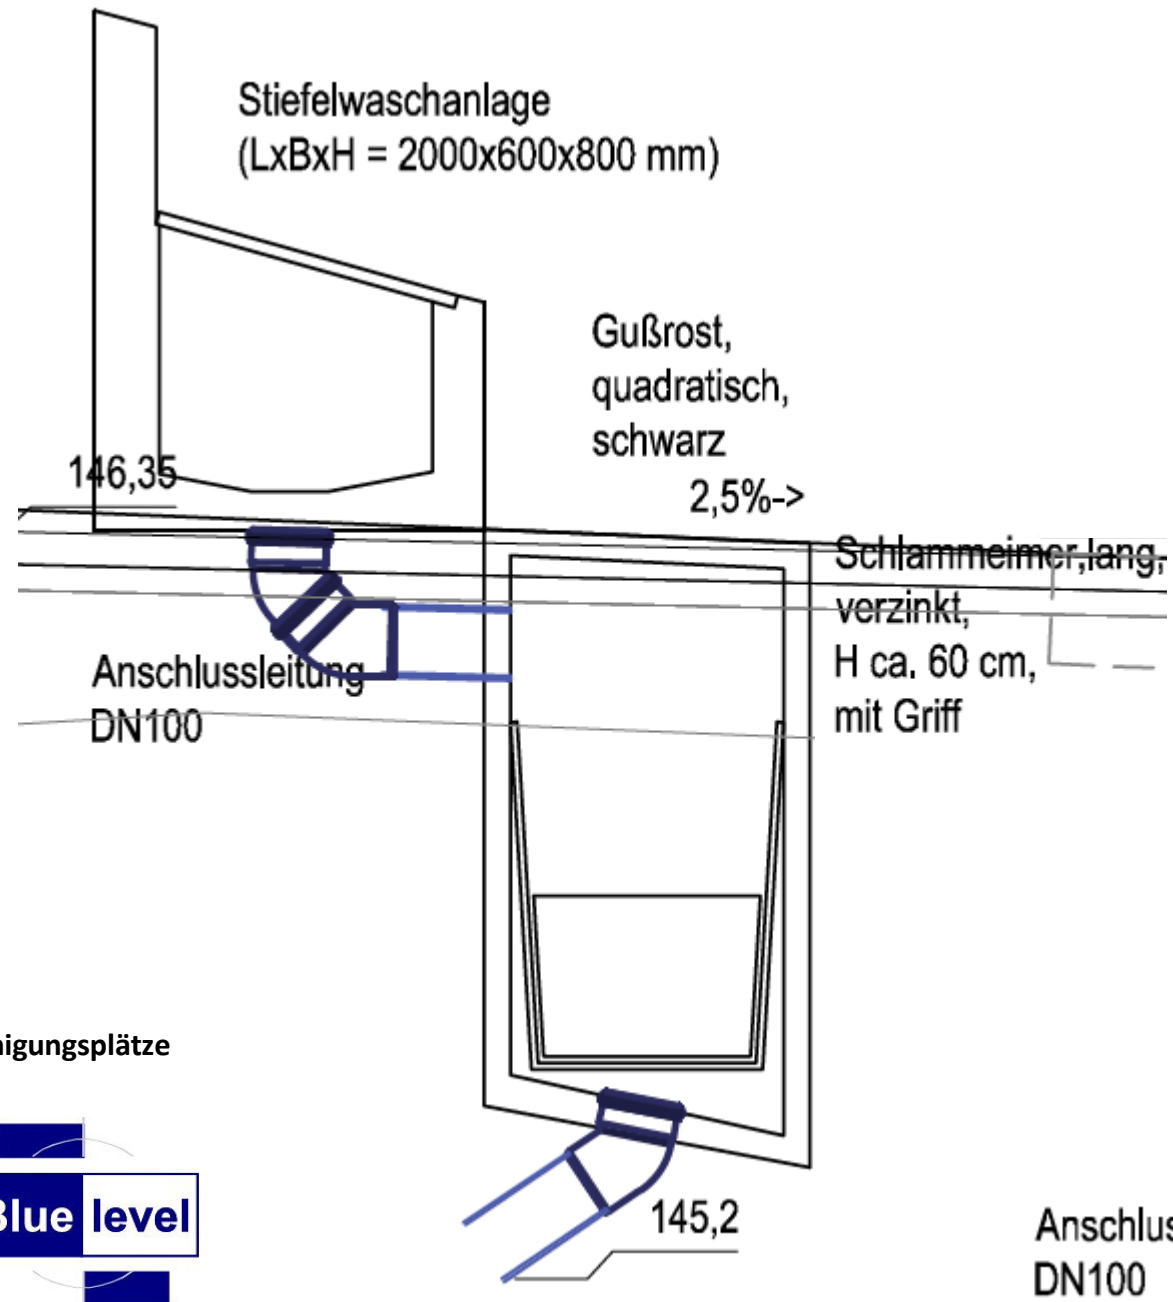

Beispiel:
Verbau
Schlammeimer

Schuhwaschanlage Fussball, 4 Reinigungsplätze

Blue Level GmbH
Säntisstrasse 17
CH-8280 Kreuzlingen
Switzerland

eShop: www.schuhputzmaschine.ch
eMail: info@bluelevel.ch